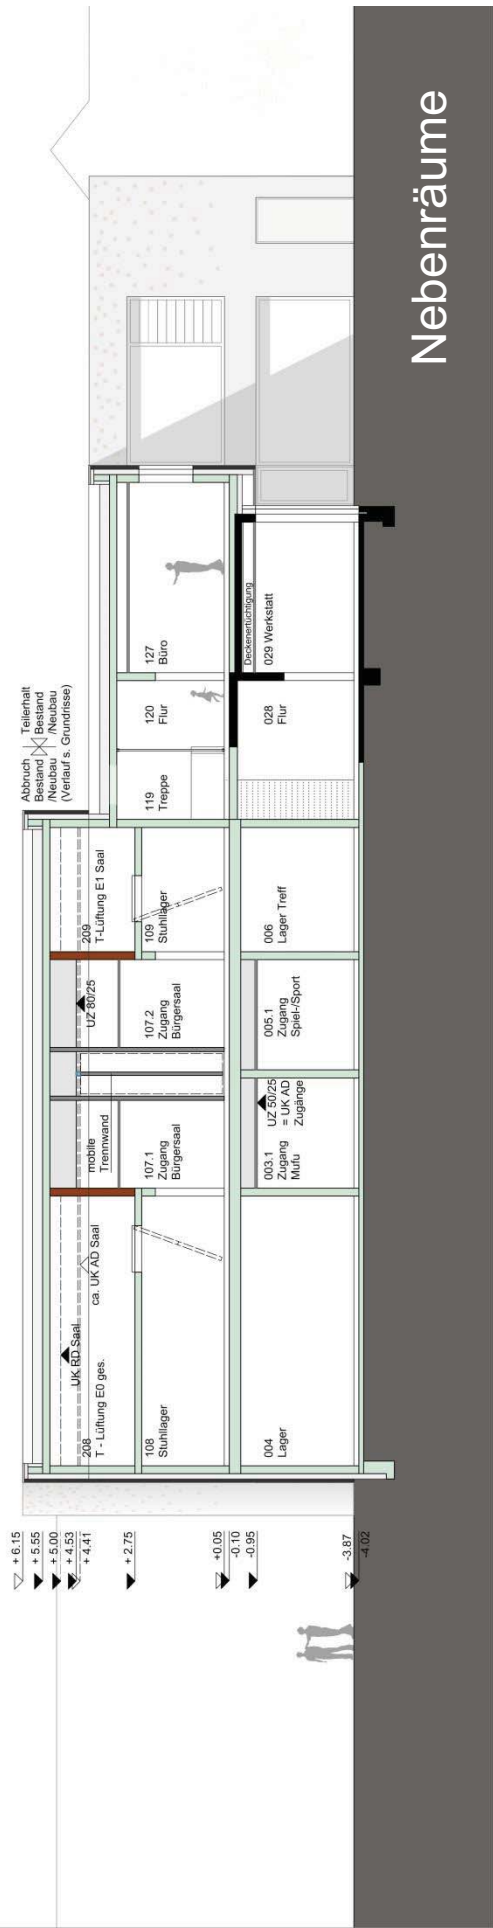

# Jugend- und Bürgerhaus Flamingoweg Stuttgart - Neugereut

Präsentation Entwurfsplanung

# Modell Wettbewerb

Bez + Kock Architekten Generalplaner Gesellschaft mbH

Jugend- und Bürgerhaus Flamingoweg Stuttgart Neugereut

# Schnitte

# Schnitte

ANSICHT NORD-WEST

Ansichten

Bürgersaal

ANSICHT NORD-OST

Werkhof