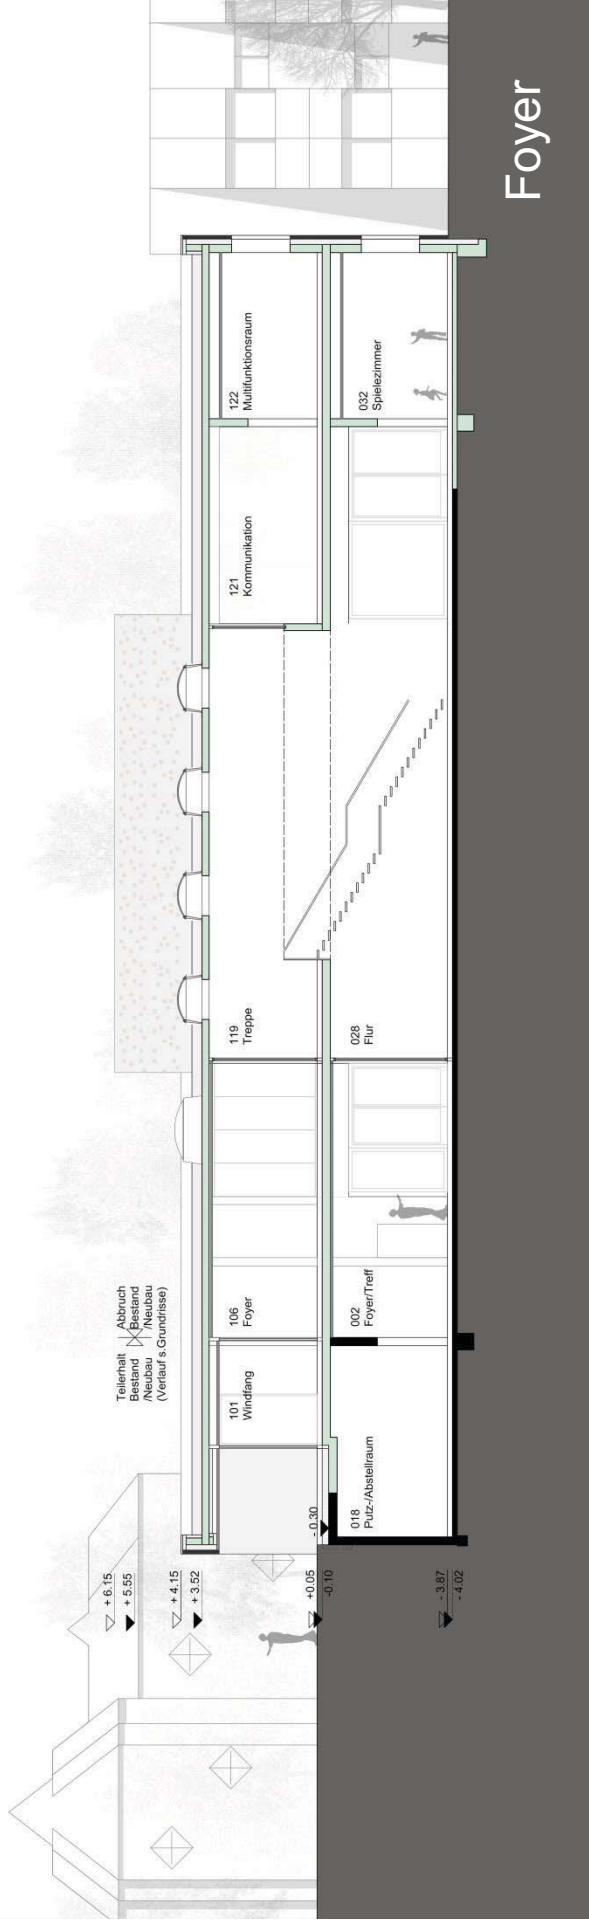

# Jugend- und Bürgerhaus Flamingoweg Stuttgart - Neugereut

Präsentation Entwurfsplanung

# Modell Wettbewerb

Bez + Kock Architekten Generalplaner Gesellschaft mbH

Jugend- und Bürgerhaus Flamingoweg Stuttgart Neugereut

# Schnitte

# Schnitte

ANSICHT NORD-WEST

Ansichten

Bürgersaal

ANSICHT NORD-OST

Werkhof