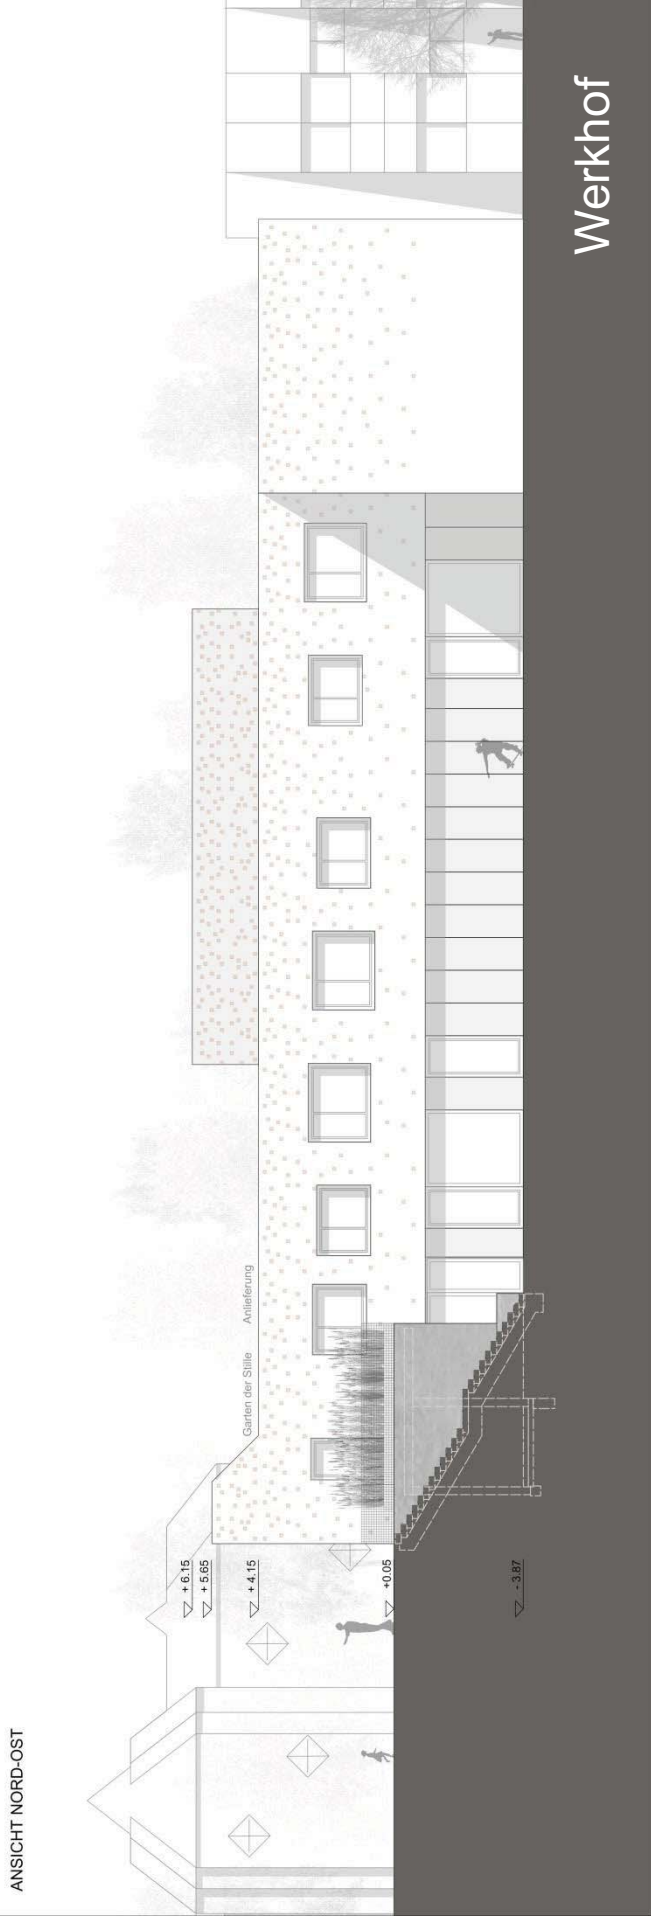

# Jugend- und Bürgerhaus Flamingoweg Stuttgart - Neugereut

Präsentation Entwurfsplanung

# Schnitte

# Schnitte

ANSICHT NORD-WEST

Ansichten

Bürgersaal

ANSICHT NORD-OST

Werkhof

# Ansichten