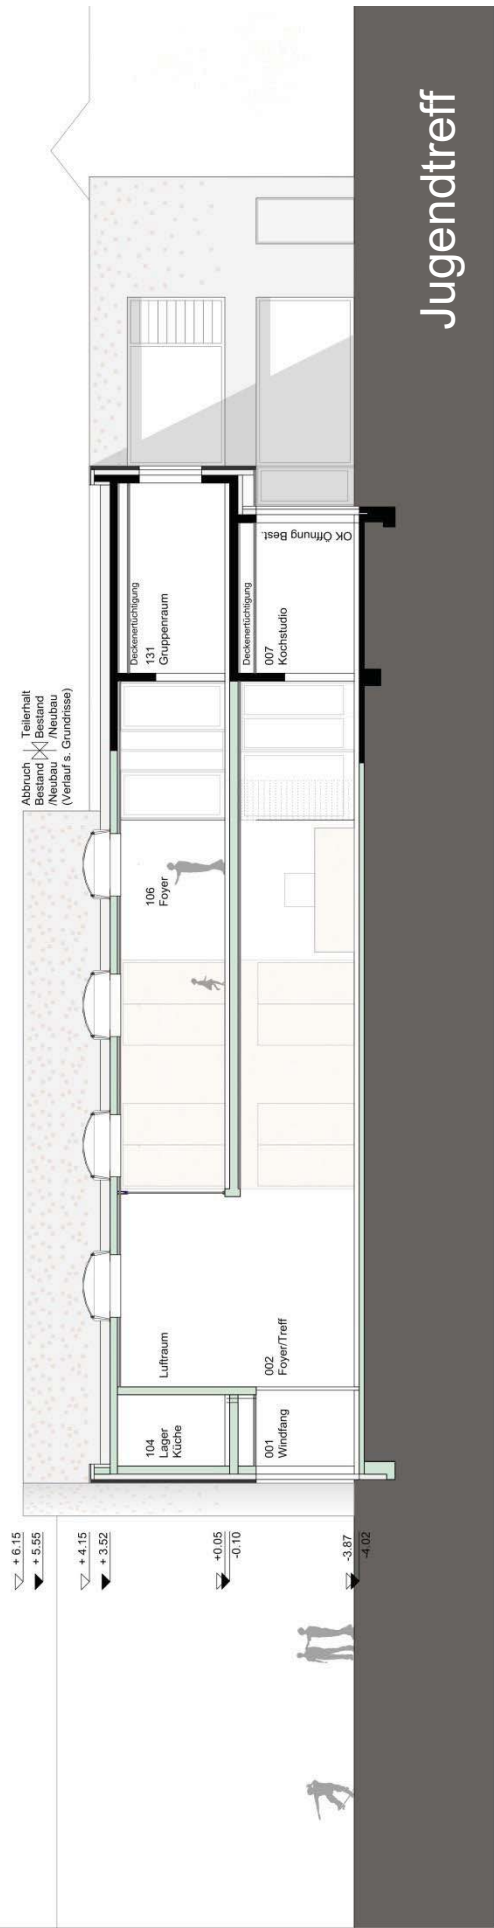

# Jugend- und Bürgerhaus Flamingoweg Stuttgart - Neugereut

Präsentation Entwurfsplanung

# Modell Wettbewerb

Bez + Kock Architekten Generalplaner Gesellschaft mbH

Jugend- und Bürgerhaus Flamingoweg Stuttgart Neugereut

# Schnitte

# Schnitte

ANSICHT NORD-WEST

Ansichten

Bürgersaal

ANSICHT NORD-OST

Werkhof