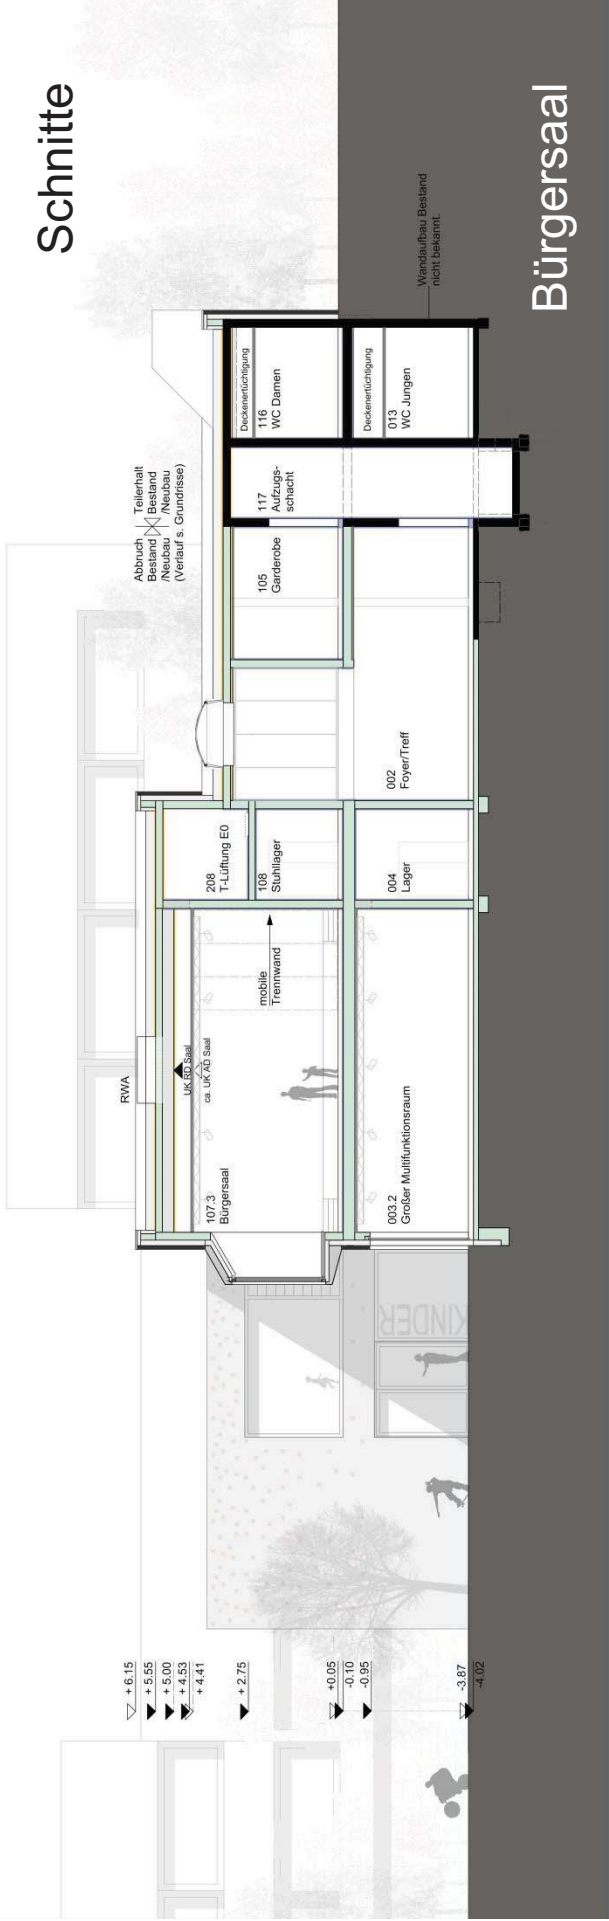

# Jugend- und Bürgerhaus Flamingoweg Stuttgart - Neugereut

Präsentation Entwurfsplanung

# Modell Wettbewerb

Bez + Kock Architekten Generalplaner Gesellschaft mbH

Jugend- und Bürgerhaus Flamingoweg Stuttgart Neugereut

# Schnitte

# Schnitte

ANSICHT NORD-WEST

Ansichten

Bürgersaal

ANSICHT NORD-OST

Werkhof