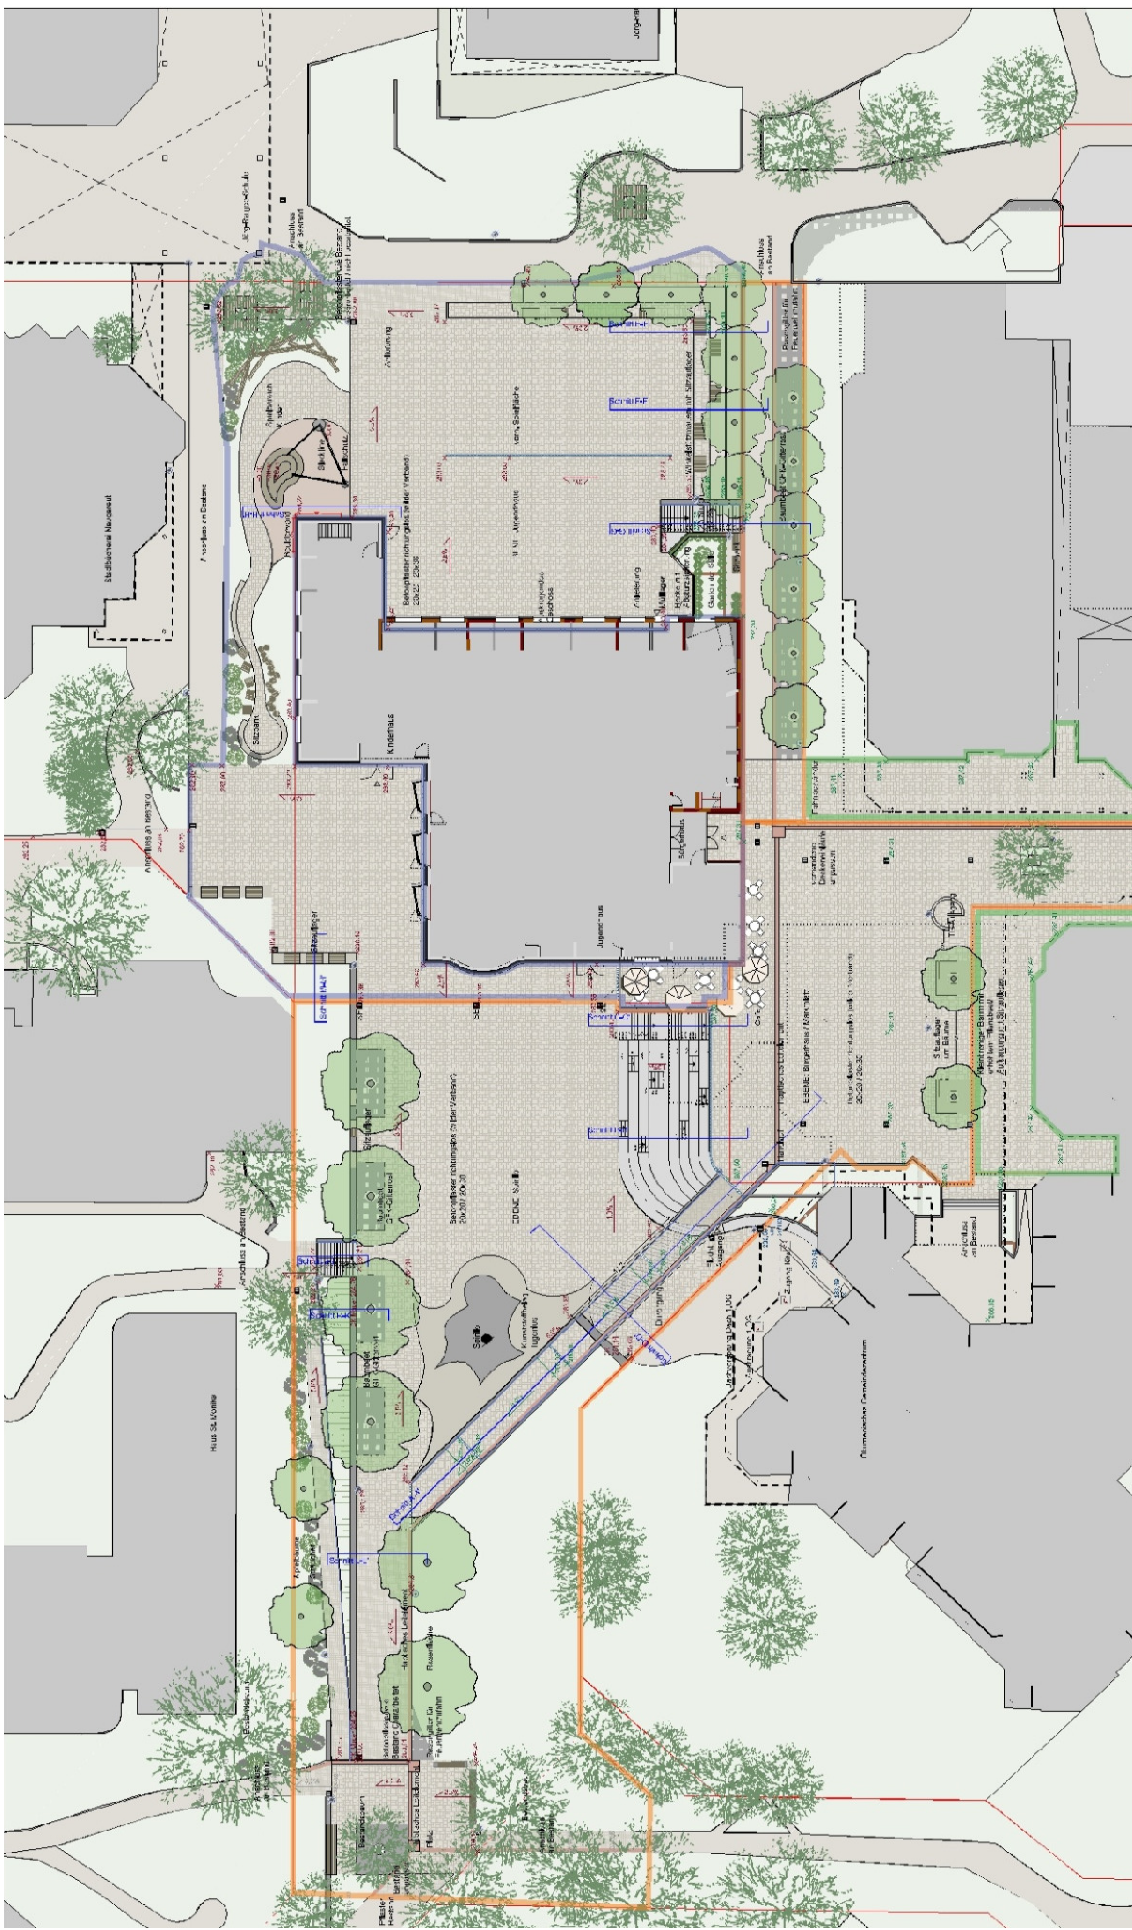

# Jugend- und Bürgerhaus Flamingoweg Stuttgart - Neugereut

Präsentation Entwurfsplanung

# Modell Wettbewerb

Bez + Kock Architekten Generalplaner Gesellschaft mbH

Jugend- und Bürgerhaus Flamingoweg Stuttgart Neugereut

# Schnitte

# Schnitte

ANSICHT NORD-WEST

Ansichten

Bürgersaal

ANSICHT NORD-OST

Werkhof