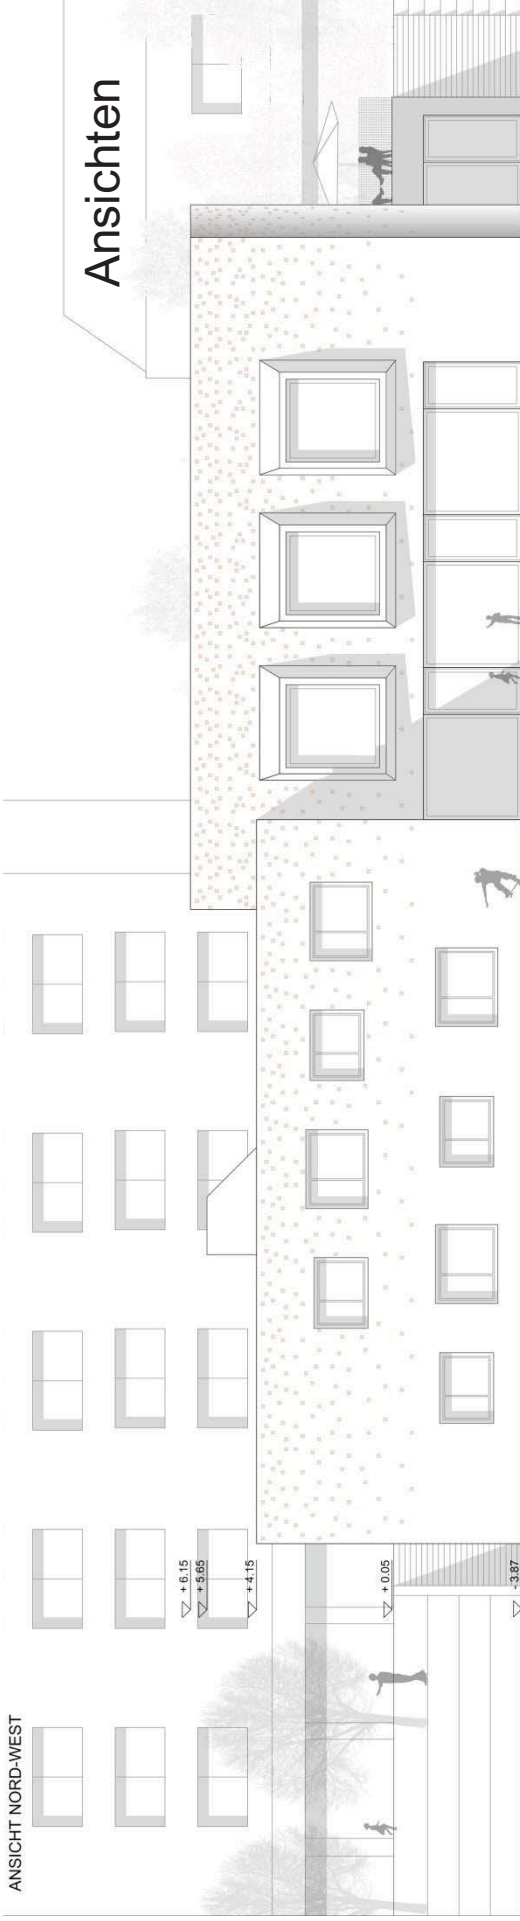

# Jugend- und Bürgerhaus Flamingoweg Stuttgart - Neugereut

Präsentation Entwurfsplanung

# Modell Wettbewerb

Bez + Kock Architekten Generalplaner Gesellschaft mbH

Jugend- und Bürgerhaus Flamingoweg Stuttgart Neugereut

# Schnitte

# Schnitte

ANSICHT NORD-WEST

Ansichten

Bürgersaal

ANSICHT NORD-OST

Werkhof