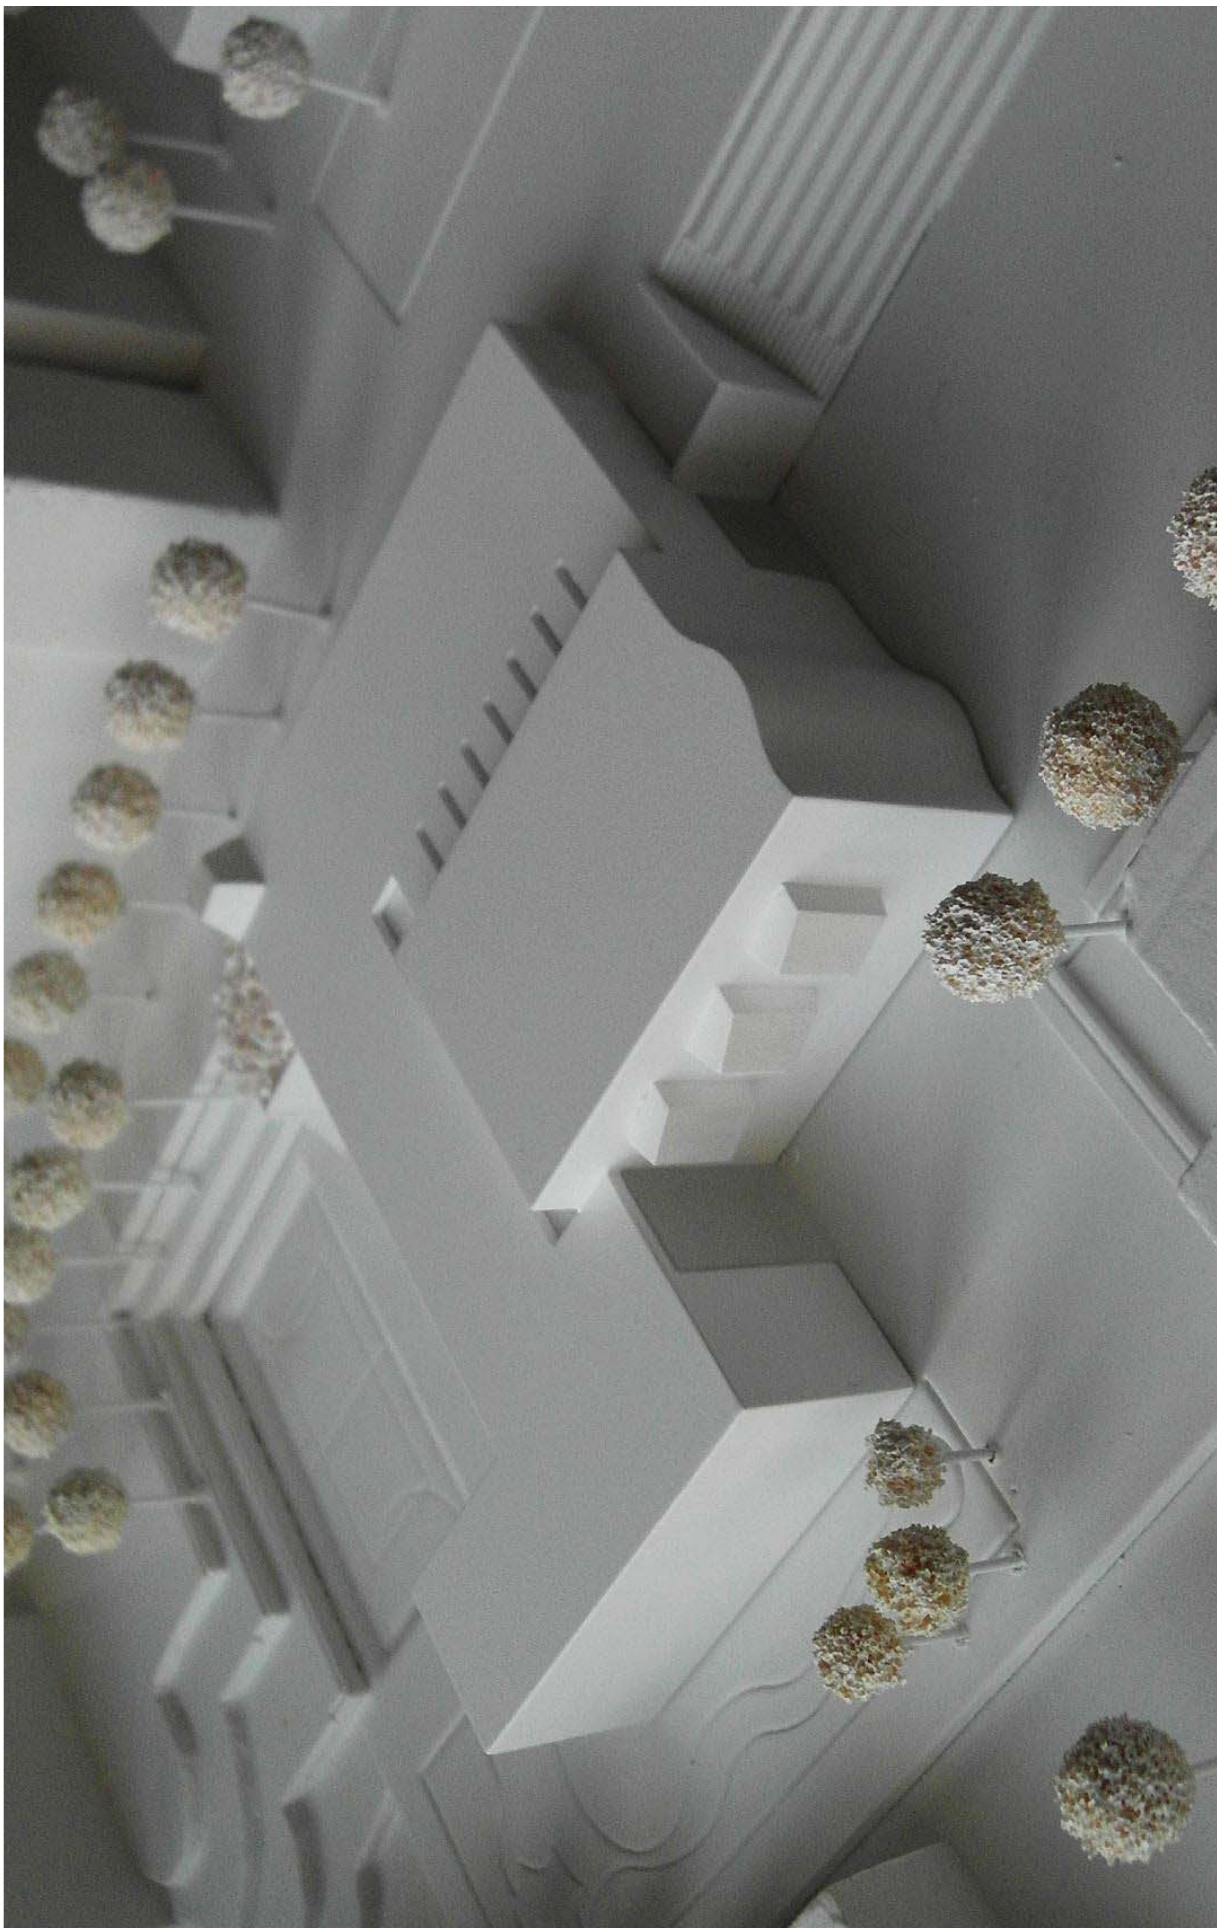

# Jugend- und Bürgerhaus Flamingoweg Stuttgart - Neugereut

Präsentation Entwurfsplanung

# Modell Wettbewerb

Bez + Kock Architekten Generalplaner Gesellschaft mbH

Jugend- und Bürgerhaus Flamingoweg Stuttgart Neugereut