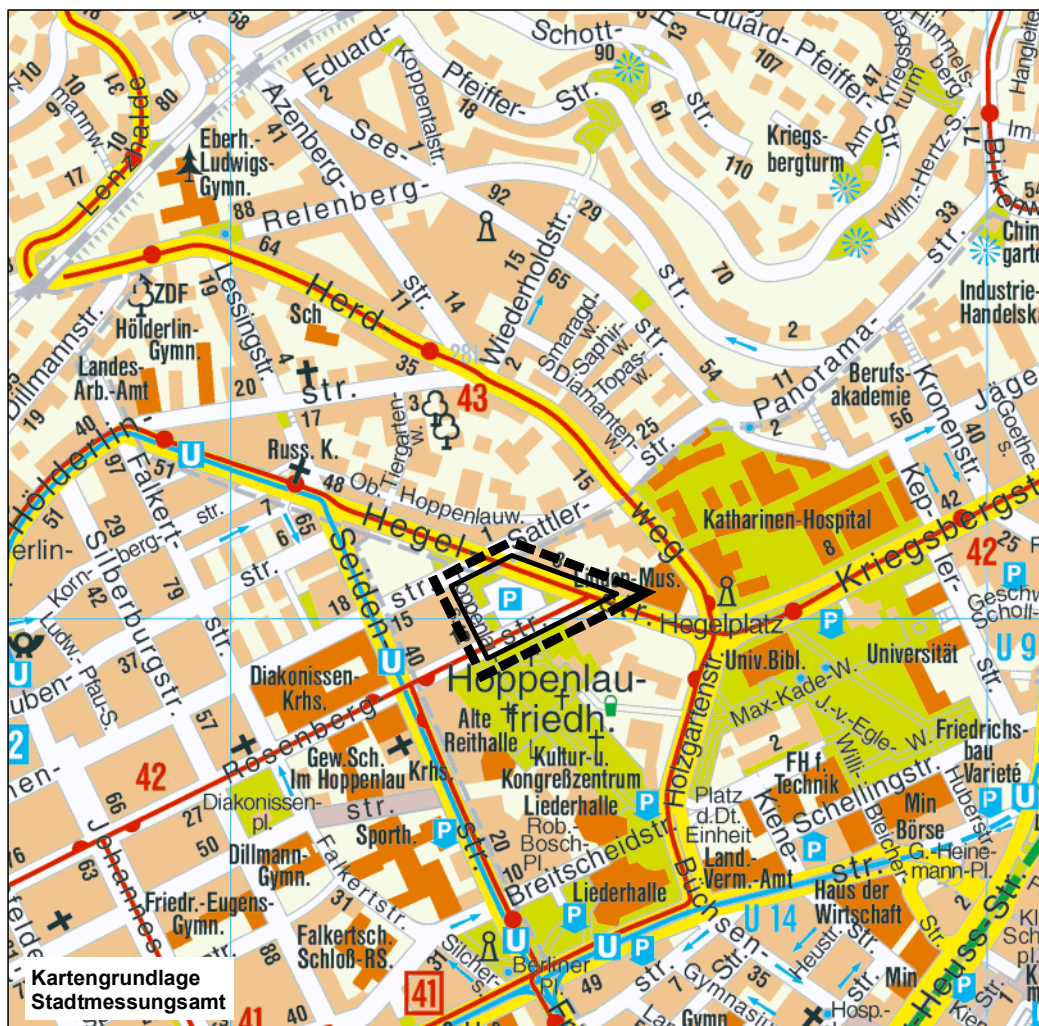

Bebauungsplan mit Satzung über örtliche Bauvorschriften

Hegel- / Rosenbergstraße (Berufsakademie) Stgt 196

Begründung

Landeshauptstadt Stuttgart
 Amt für Stadtplanung und Stadterneuerung
 mit
 ORplan
 Arbeitsgemeinschaft für Orts- und
 Regionalplanung, Städtebau und Architektur