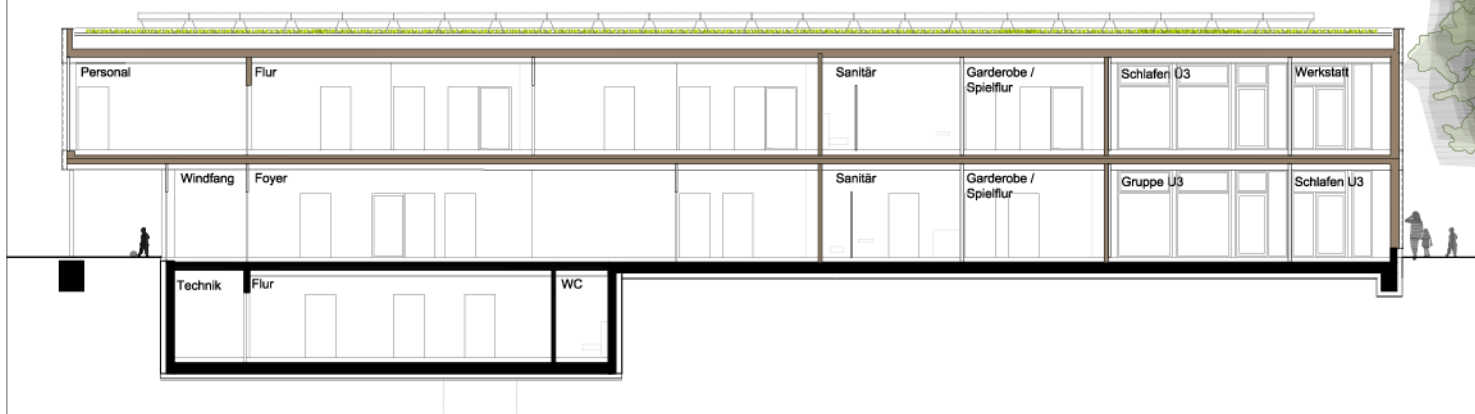

# Dachaufsicht

Günter Hermann Architekten

Sophienstraße 17  
70178 Stuttgart

Landeshauptstadt Stuttgart

Vertreten durch Hochbauamt 65  
Hauptstätter Straße 66  
70178 Stuttgart

Querschnitt

Längsschnitt