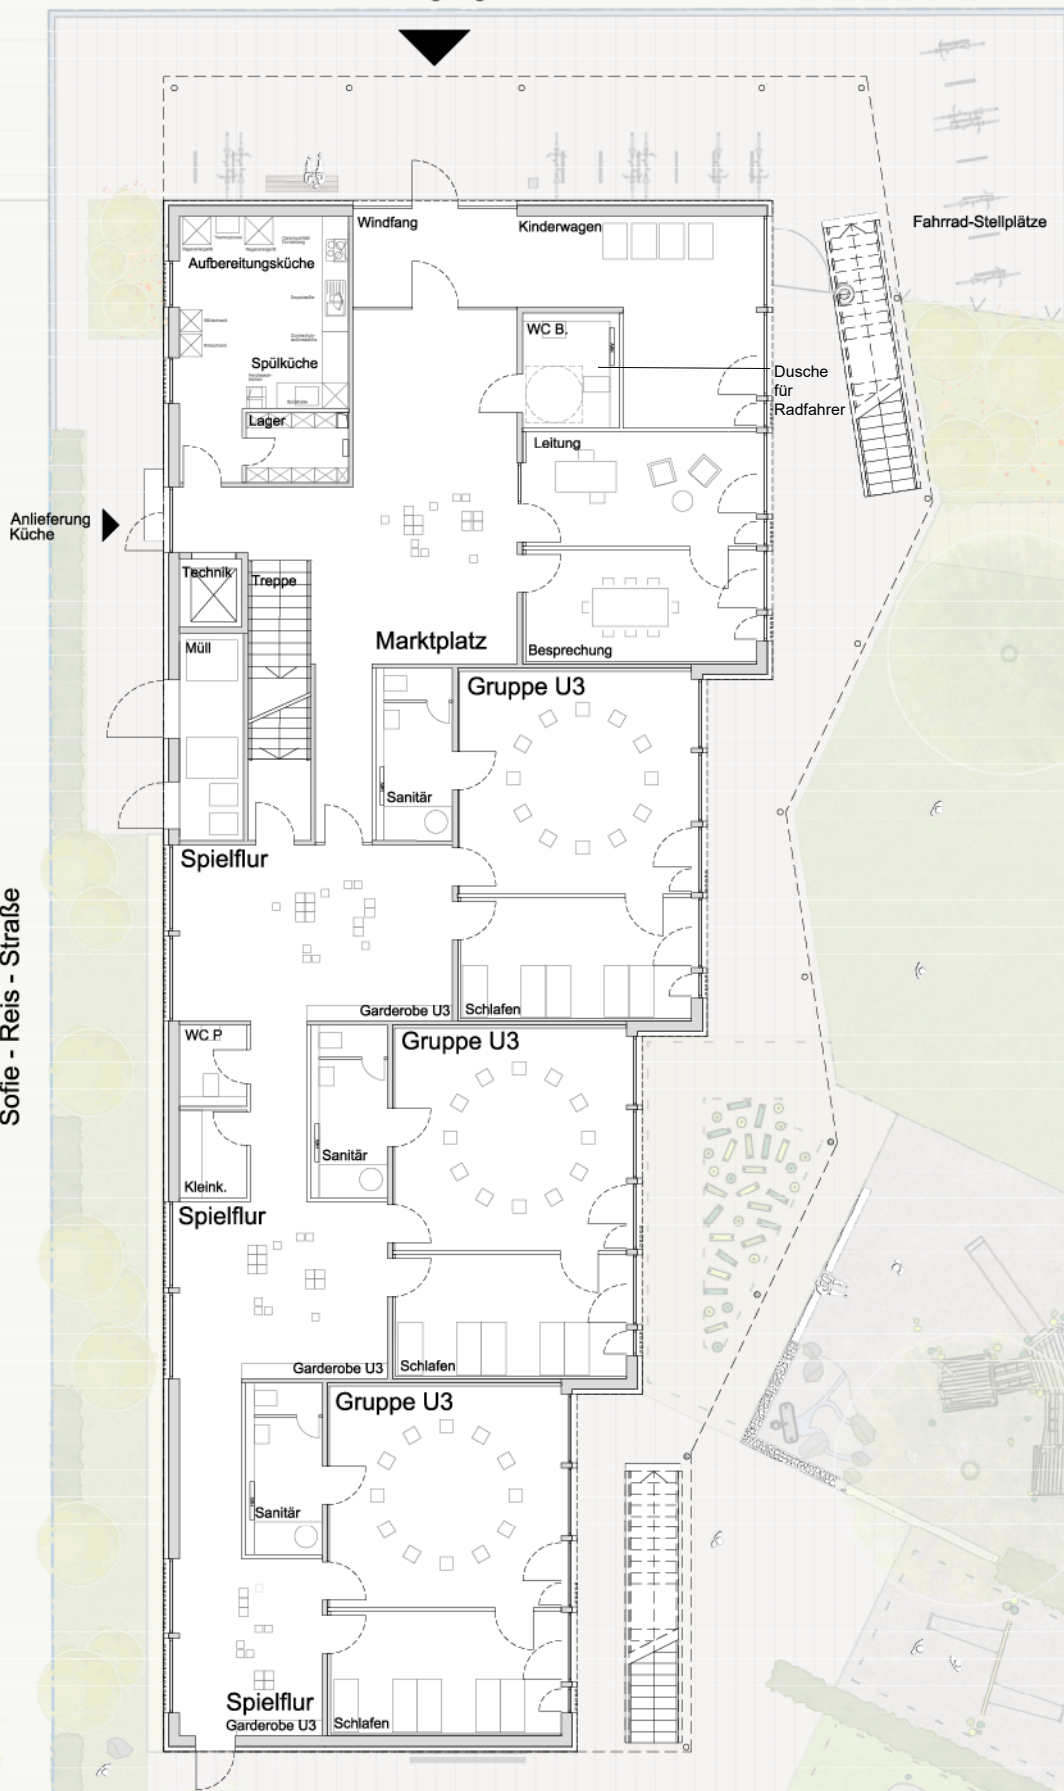

# Lageplan

Günter Hermann Architekten

Sophienstraße 17  
70178 Stuttgart

Landeshauptstadt Stuttgart

Vertreten durch Hochbauamt 65  
Hauptstätter Straße 66  
70178 Stuttgart

Eingang

# Neubau KiTa Sofie-Reis-Straße