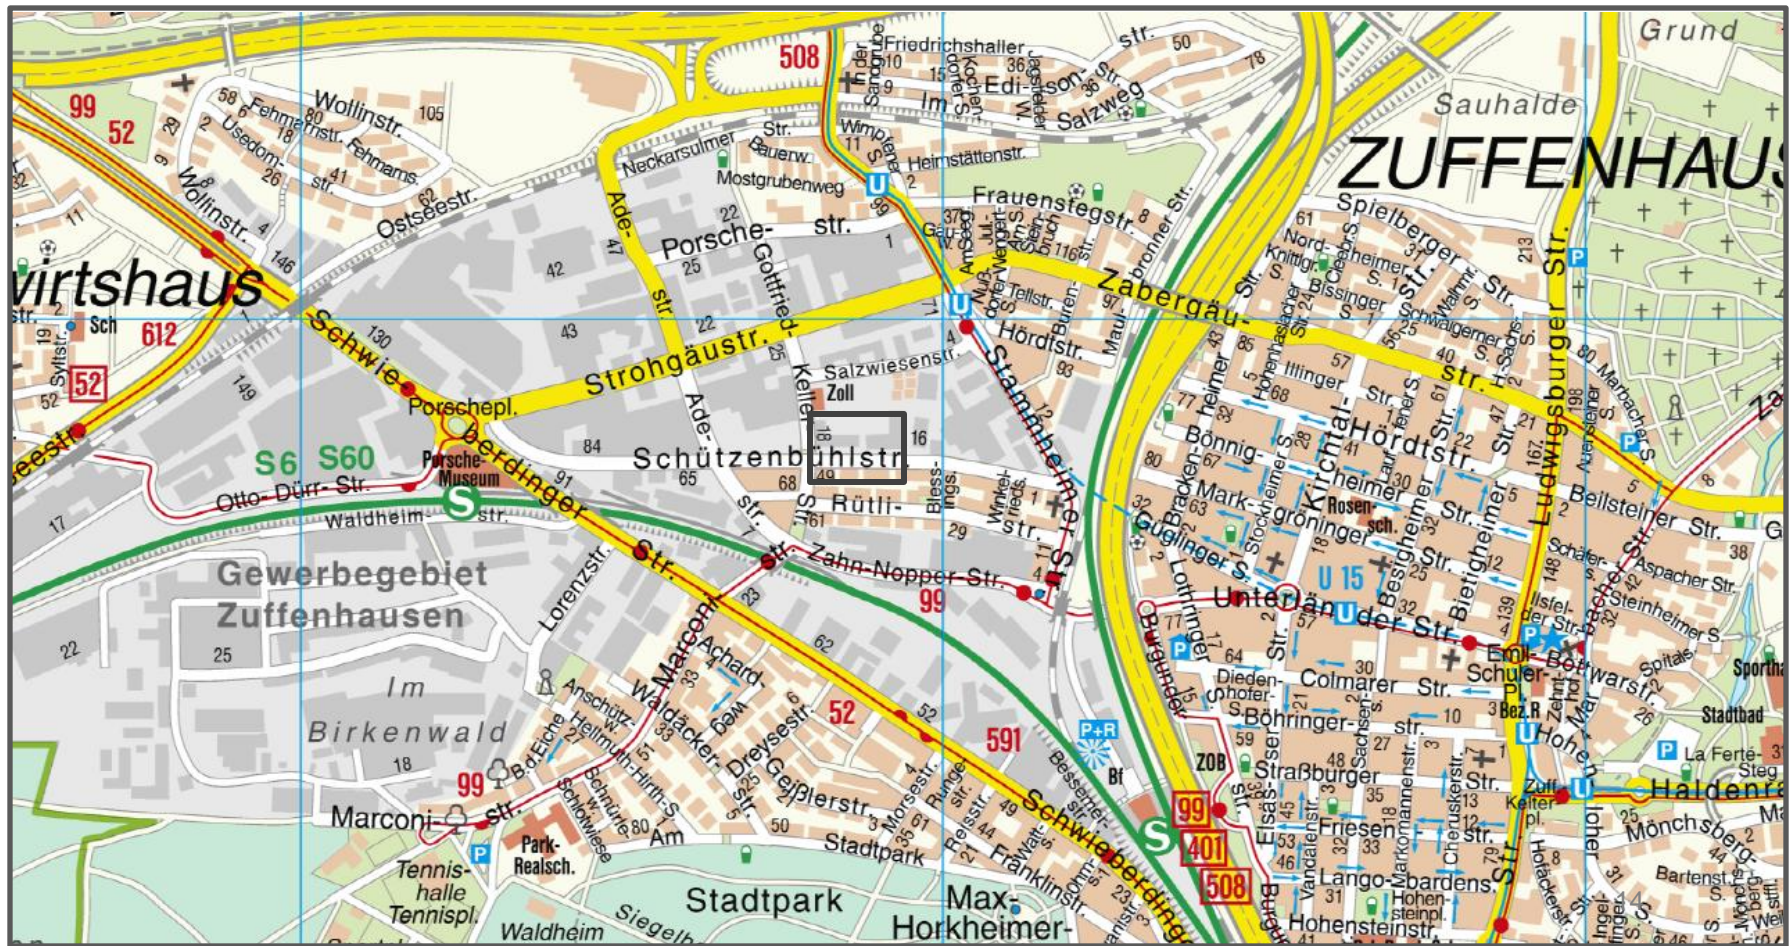

Zuffenhausen, Gottfried-Keller-Straße