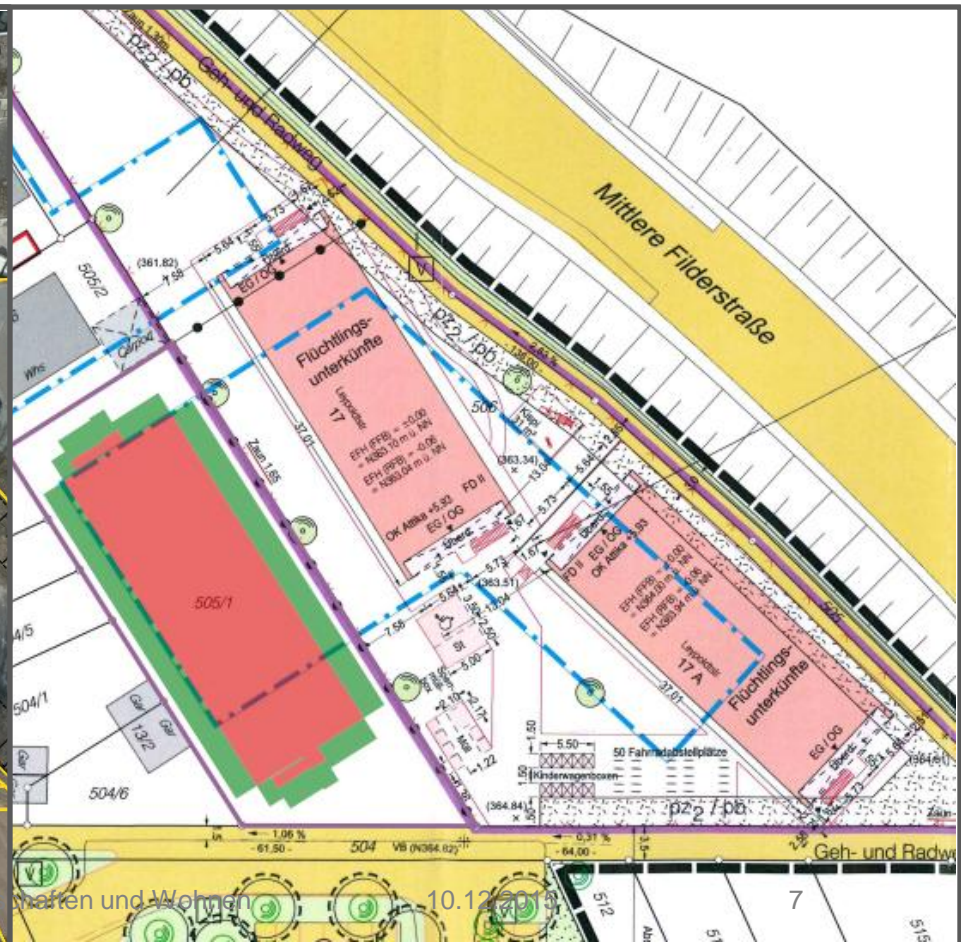

# Degerloch, Helene-Pfleiderer-Straße (Erweiterung)

Anzahl Systembauten: 2+1

Anzahl Plätze: 156+93 = 249

# Plieningen, Leypoldtstraße (Erweiterung)

Anzahl Systembauten: 2+1

Anzahl Plätze: 156+93 = 249

# TRANCHE 6 A ERSATZSTANDORT HOFEN/ WAGRAINSTRASSE

# TRANCHE 6 A ERSATZSTANDORTE ZUFFENHAUSEN/ SCHLOTWIESE