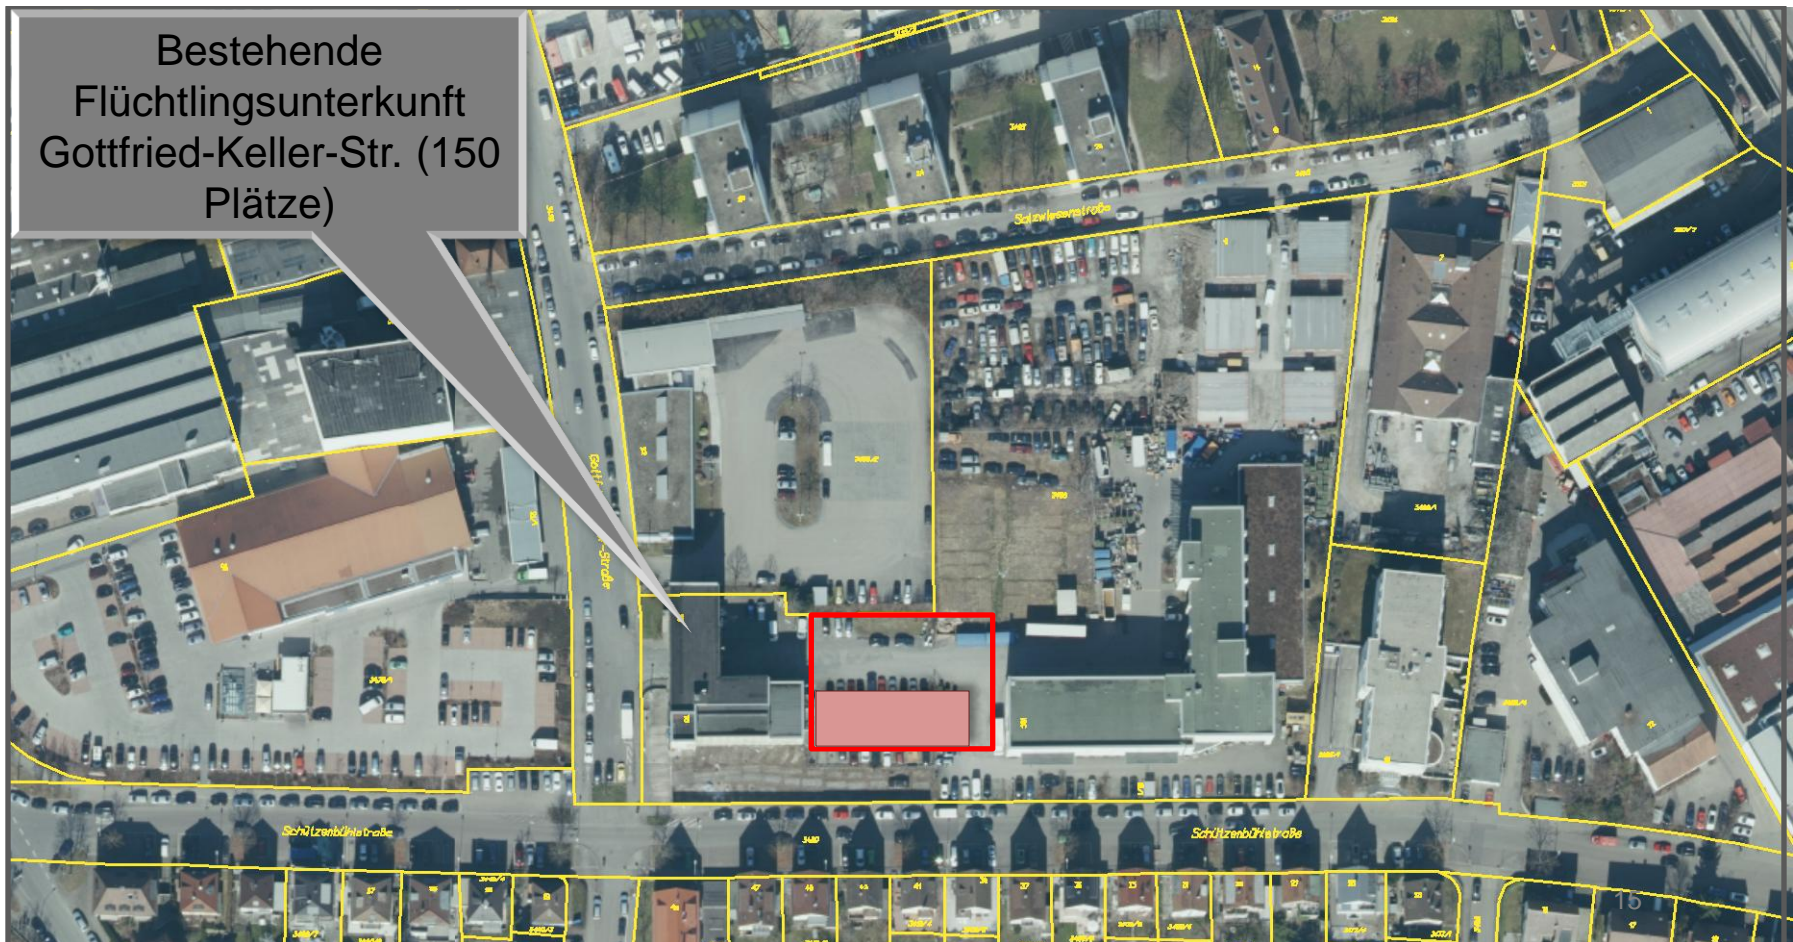

Zuffenhausen, Gottfried-Keller-Straße

Anzahl Systembauten: 1 (verkürzt)

Anzahl Plätze: 70

Bestehende
Flüchtlingsunterkunft
Gottfried-Keller-Str. (150
Plätze)