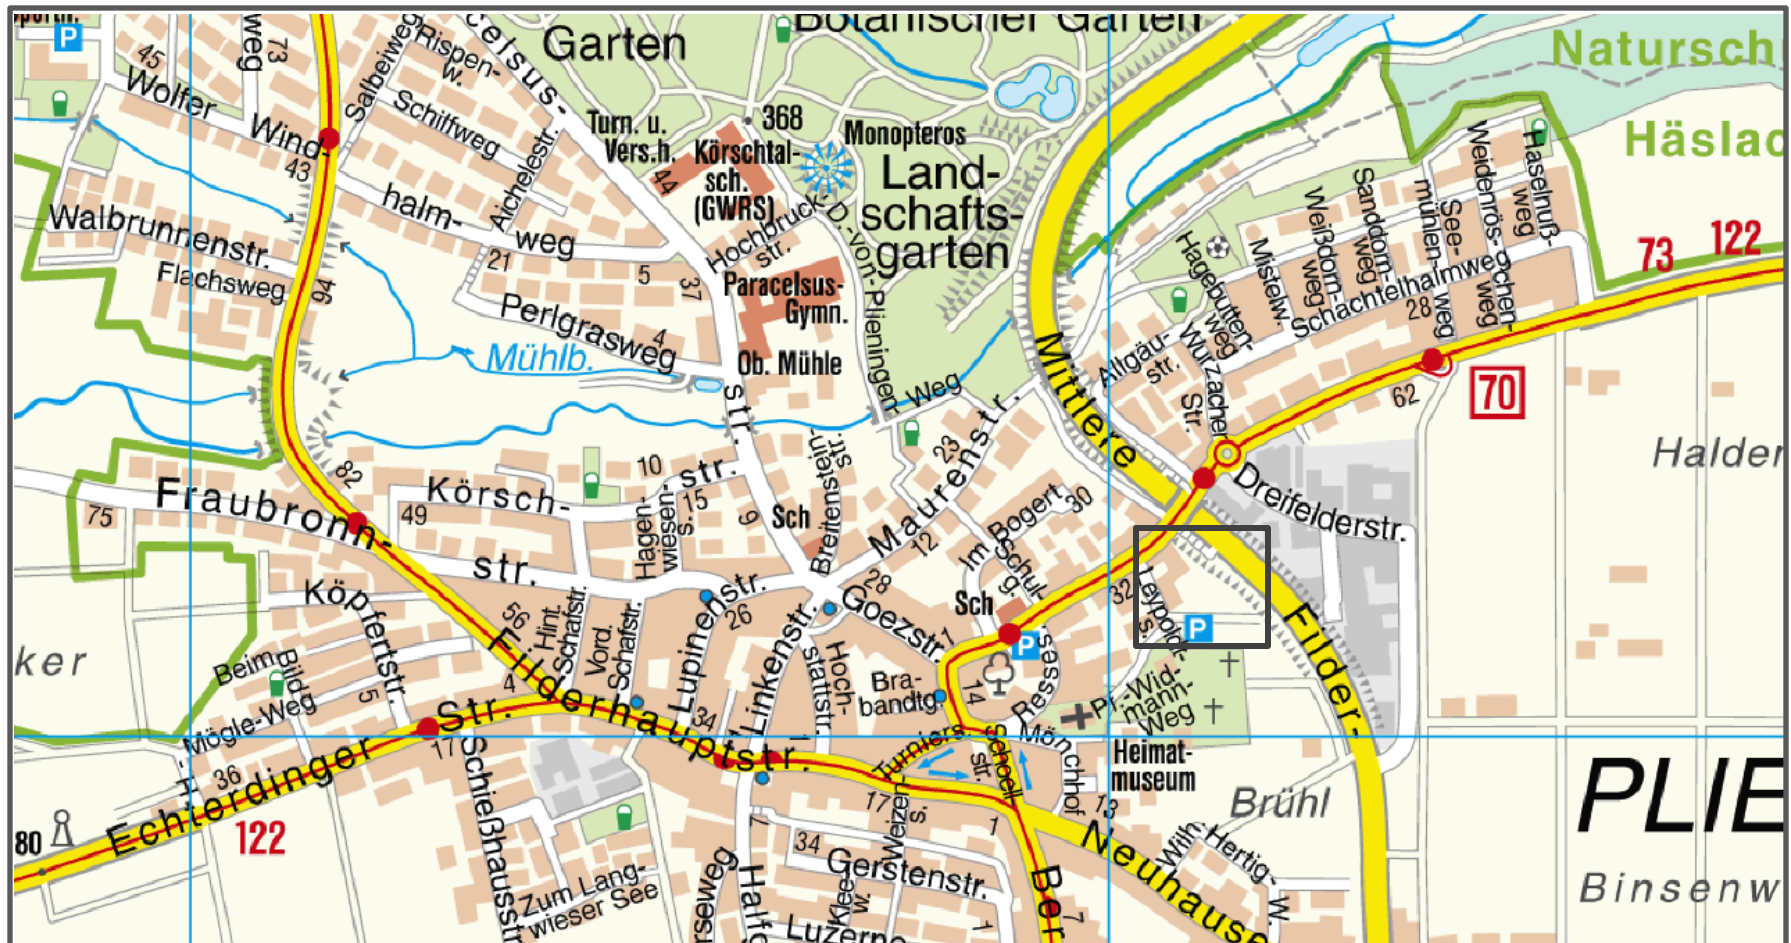

# Hedelfingen, Amstetter Straße (neuer Standort)

# Degerloch, Helene-Pfleiderer-Straße (Erweiterung)

Anzahl Systembauten: 2+1

Anzahl Plätze: 156+93 = 249

# Plieningen, Leypoldtstraße (Erweiterung)

# TRANCHE 6 A ERSATZSTANDORT HOFEN/ WAGRAINSTRASSE