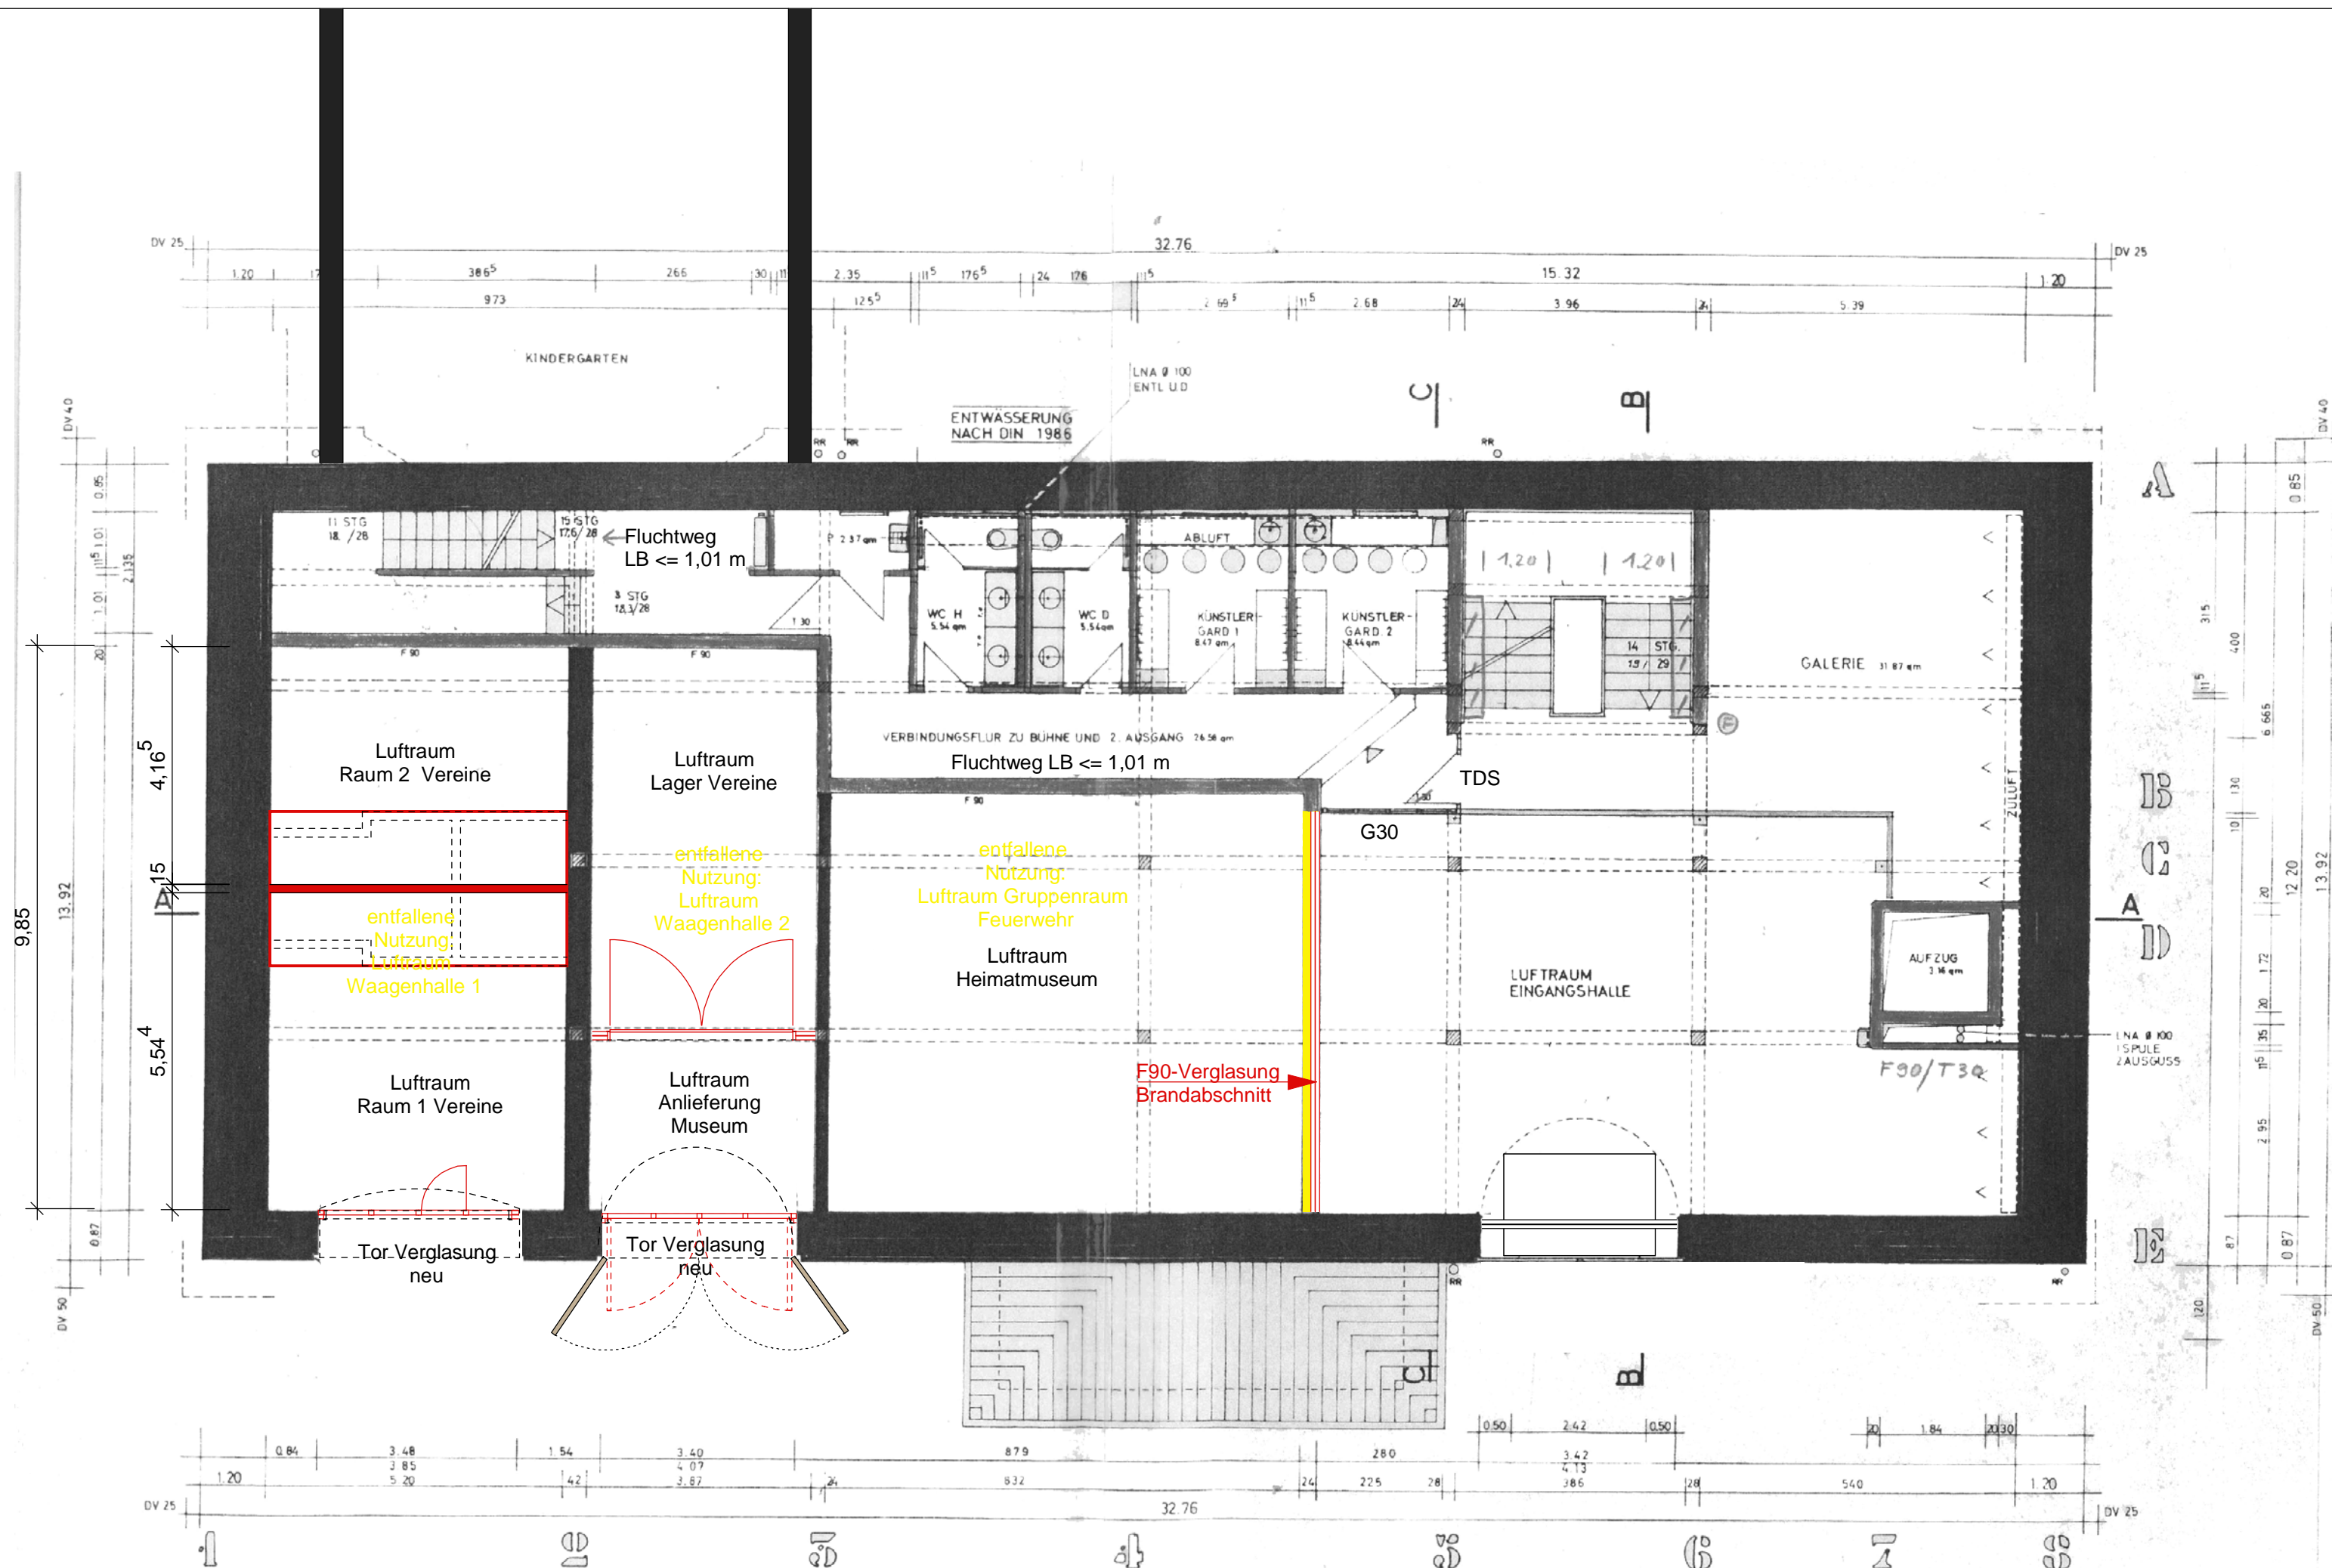

UMNUTZUNG EG
ZEHNTSCHEUER
PLIENINGEN

MÖNCHHOF 7

70599 STUTT GART

Baugesuch

Obergeschoss
M 1 : 100

BAUHERR :

Landeshauptstadt Stuttgart
vertreten durch das
Amt für Stadtplanung und
Stadterneuerung
Graf-Eberhard-Bau
Eberhardstraße 10
70173 Stuttgart

ARCHITEKT :

Frey Architekten GmbH
Architektur und Stadtplanung

Erwin-Hageloh-Straße 78
70376 Stuttgart
Tel. (07 11) 38 07 31-0
Fax (07 11) 38 07 31-22
e-mail: info@frey-architektur.de
http://www.frey-architektur.de

Datum: 14. Juli 2009 pg