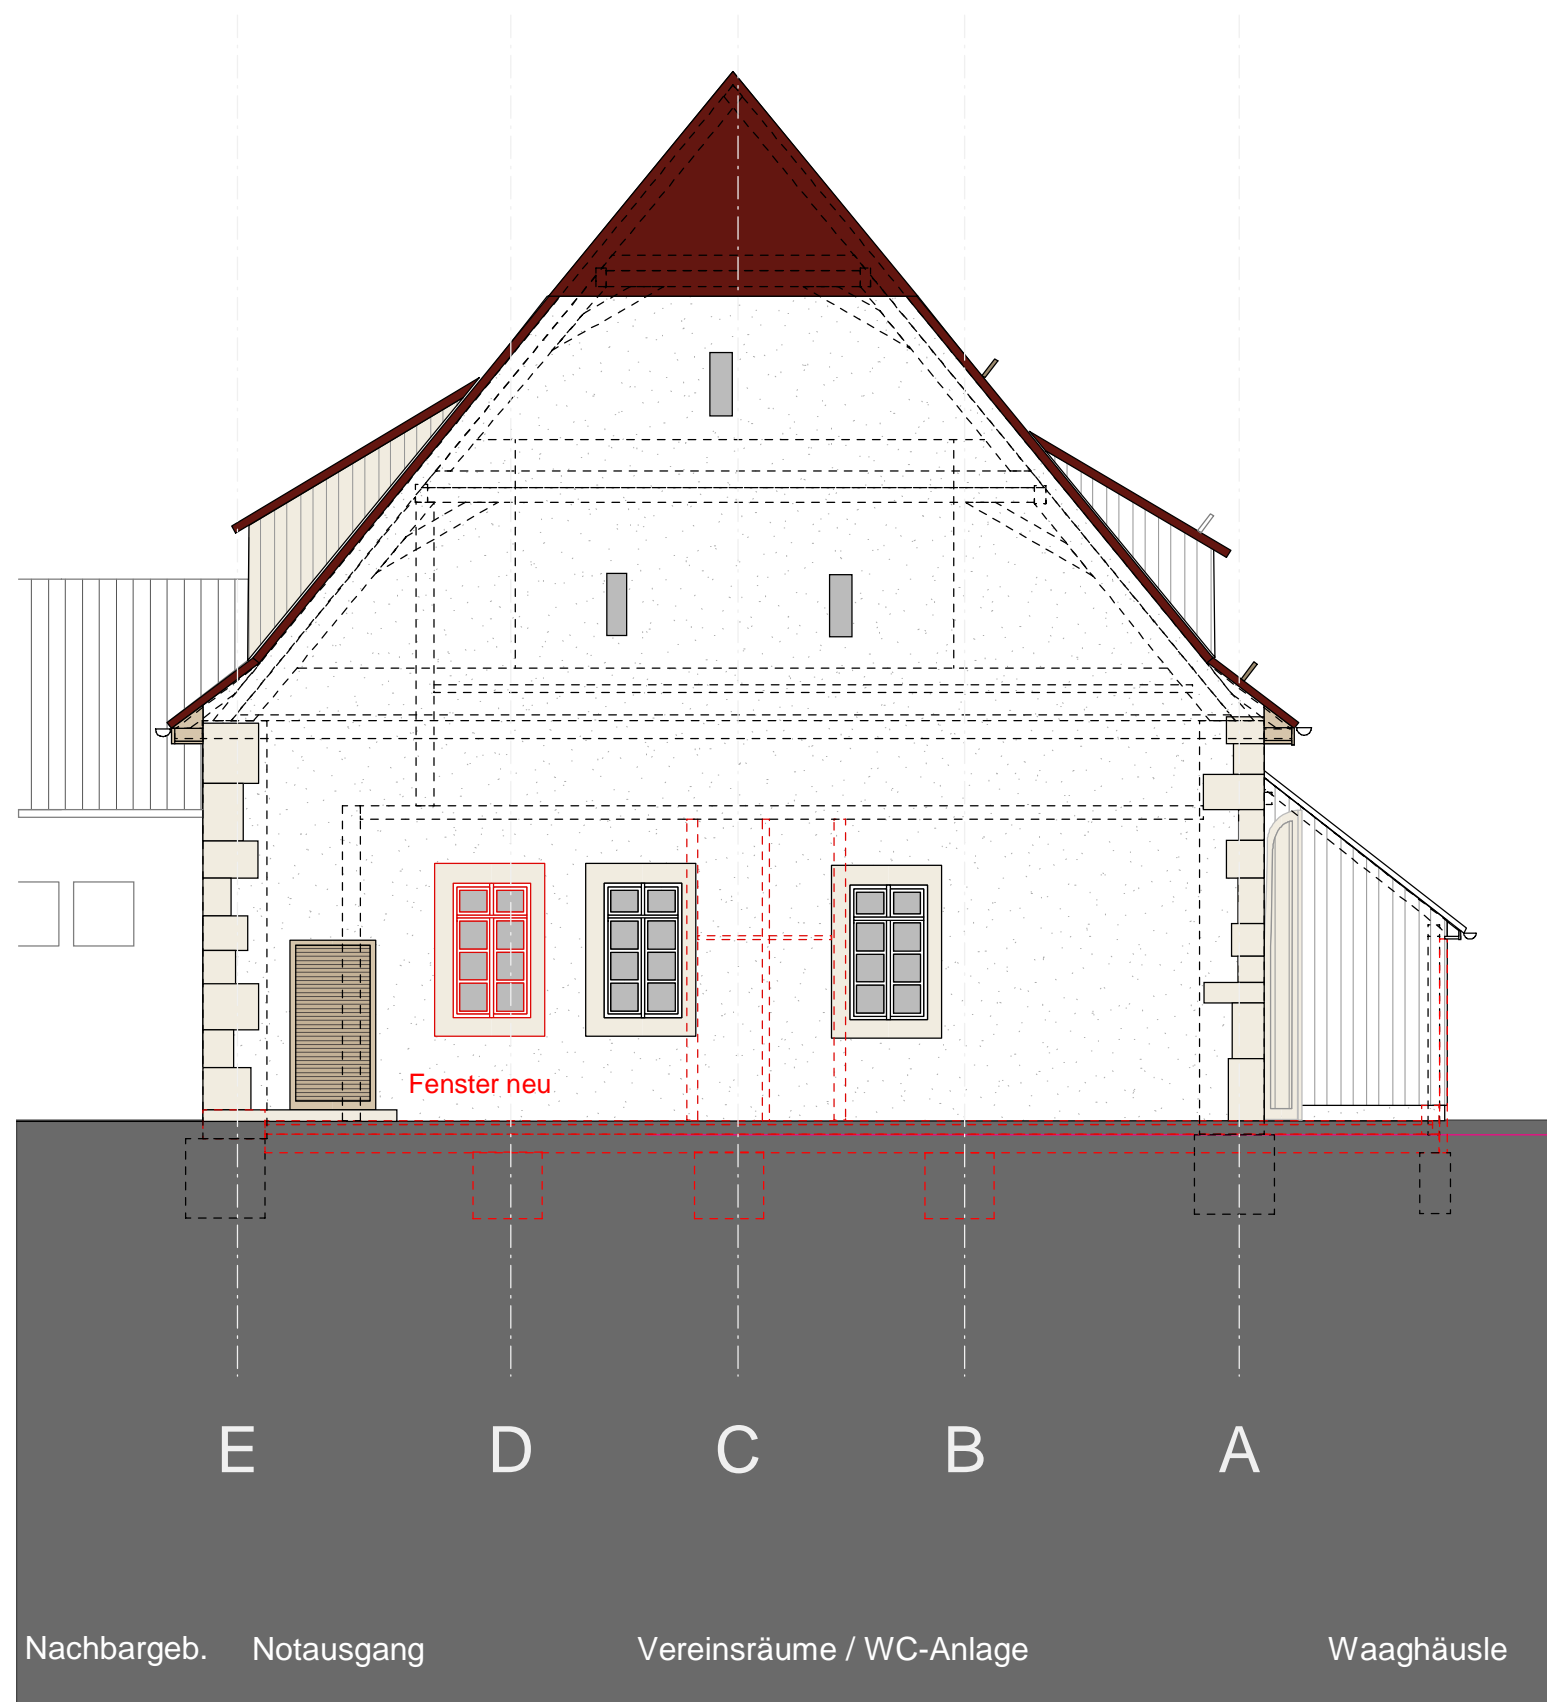

UMNUTZUNG EG
ZEHNTSCHEUER
PLIENINGEN

MÖNCHHOF 7

70599 STUTTGART

Baugesuch

Querschnitt / Ansicht Nord
M 1 : 100

BAUHERR :

Landeshauptstadt Stuttgart
vertreten durch das
Amt für Stadtplanung und
Stadterneuerung
Graf-Eberhard-Bau
Eberhardstraße 10
70173 Stuttgart

ARCHITEKT :

Frey Architekten GmbH
Architektur und Stadtplanung

Erwin-Hageloh-Straße 78
70376 Stuttgart
Tel. (07 11) 38 07 31-0
Fax (07 11) 38 07 31-22
e-mail: info@frey-architektur.de
http://www.frey-architektur.de

Datum: 14. Juli 2009 pg

Ansicht Nord