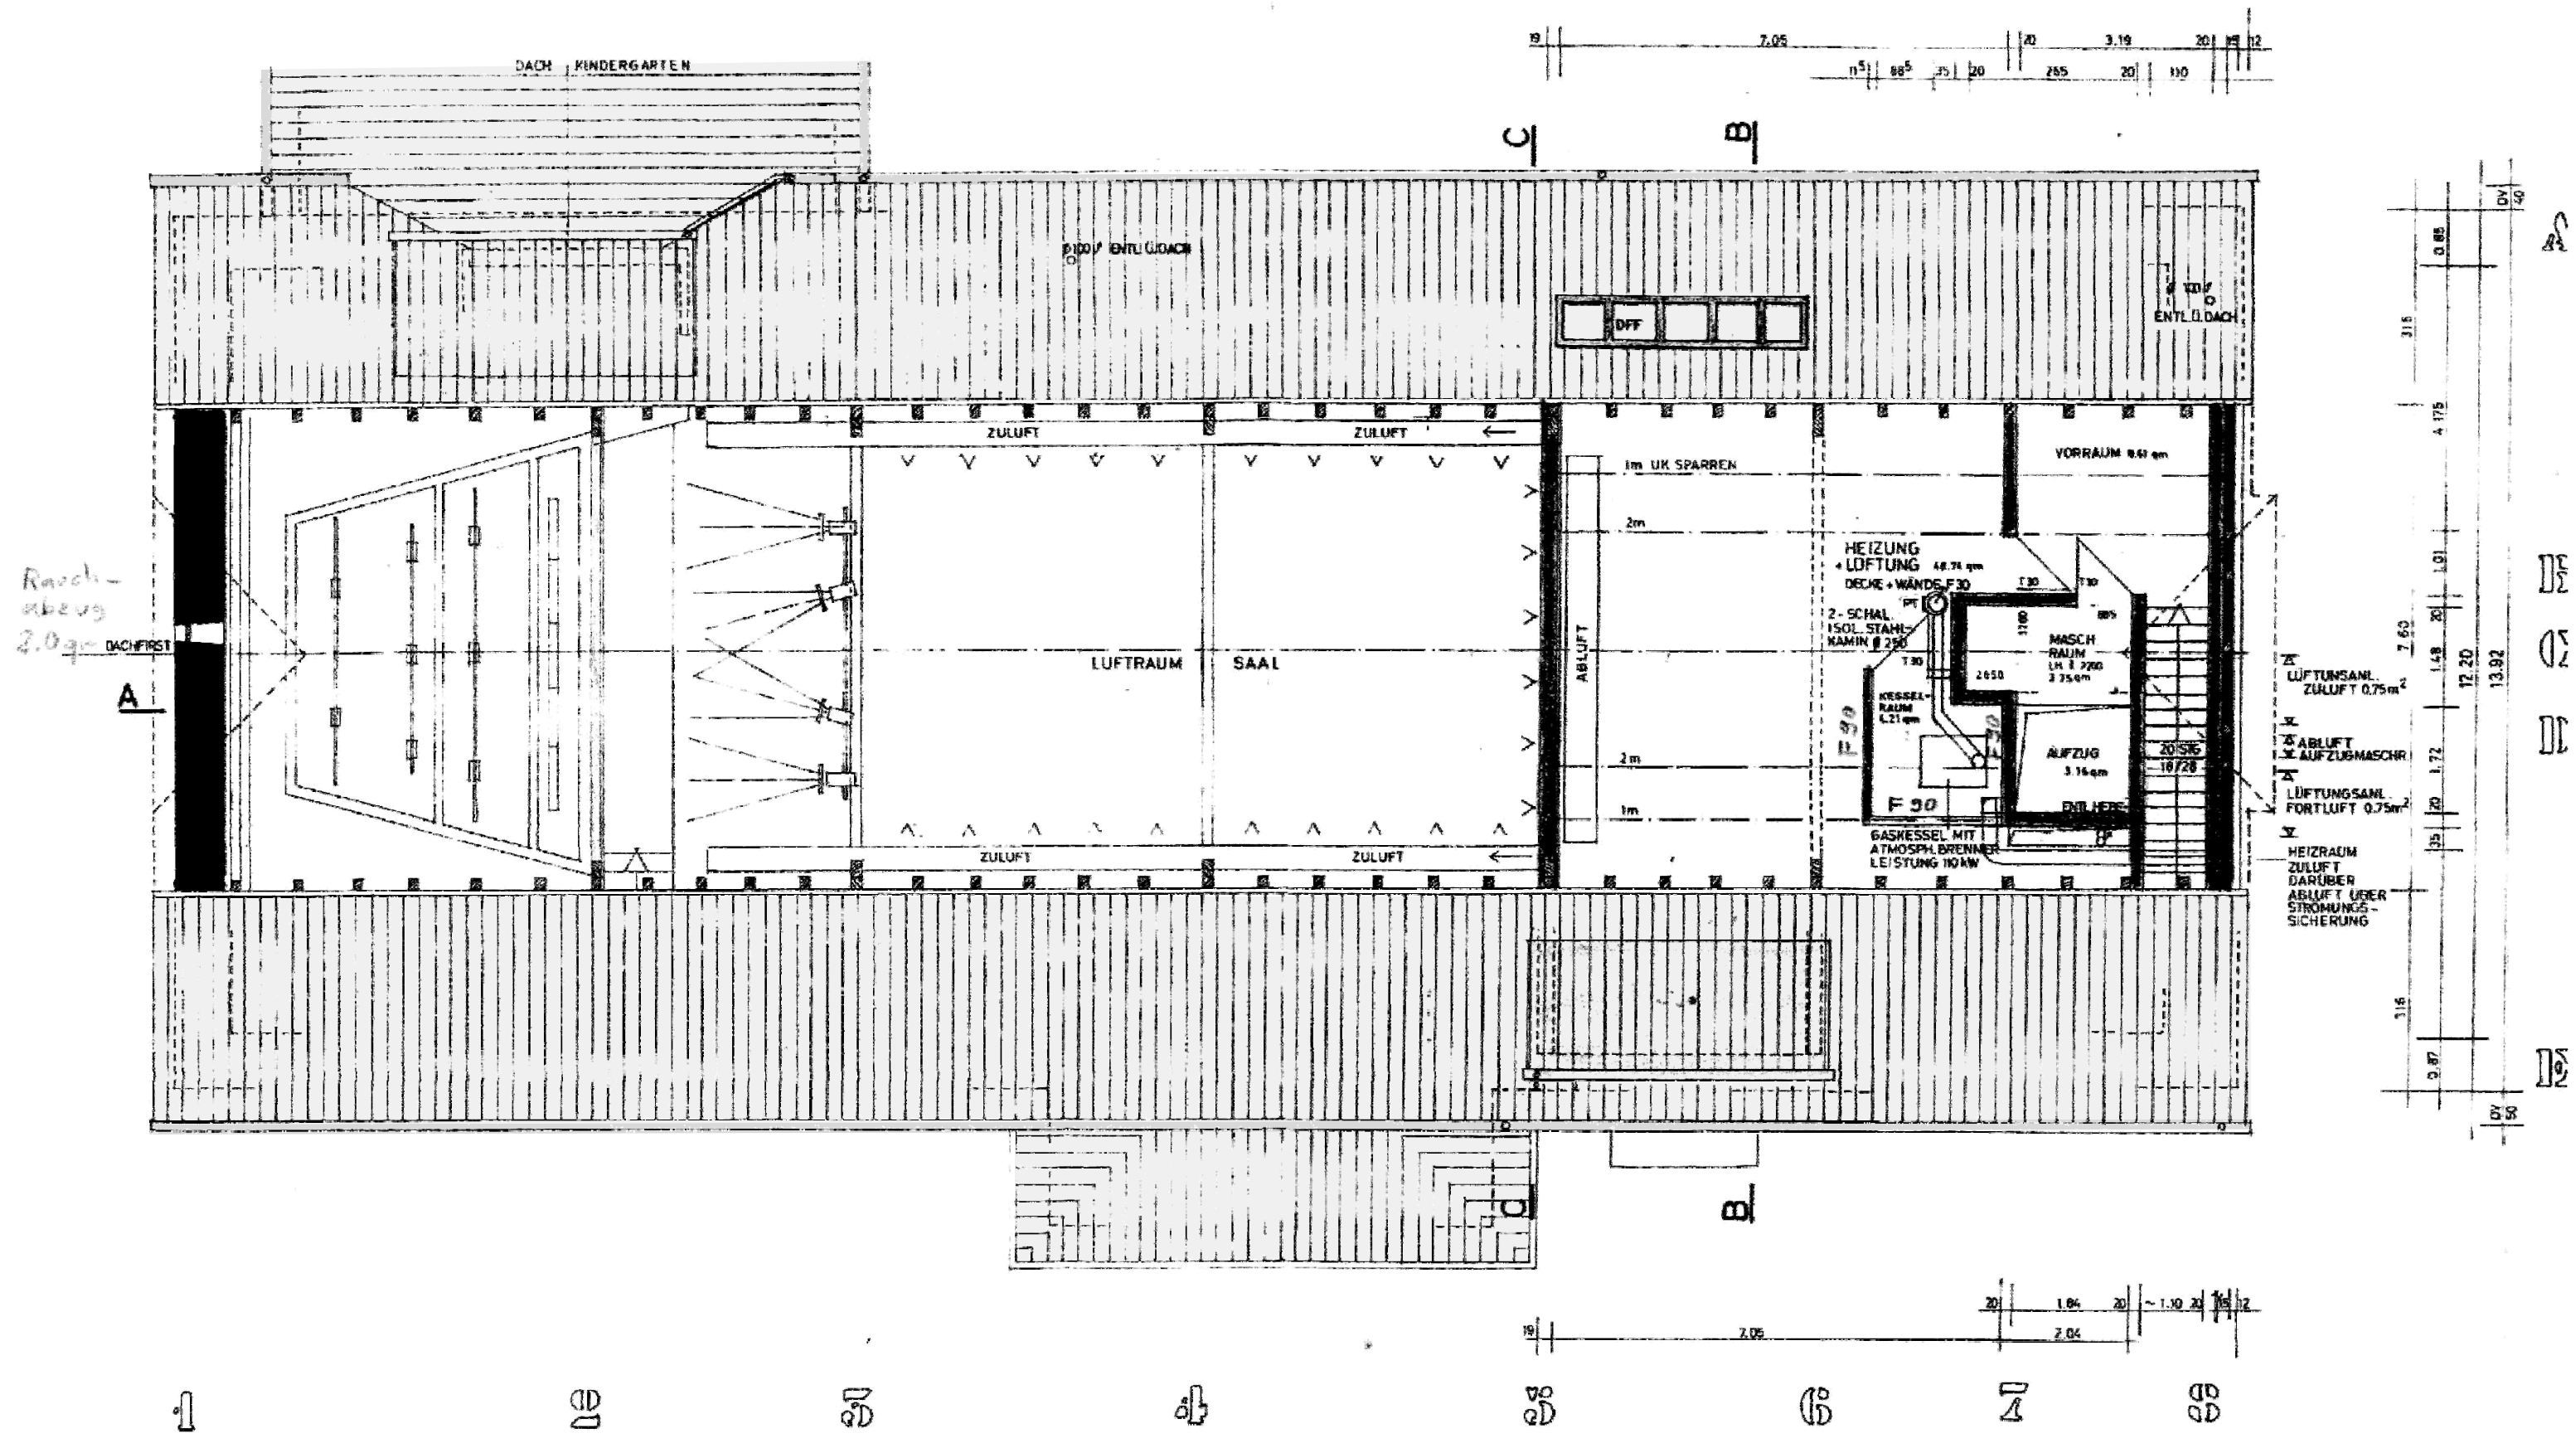

**UMNUTZUNG EG
ZEHNTE SCHEUER
PLIENINGEN**

MÖNCHHOF 7
70599 STUTTGART

Baugesuch

**2. Dachgeschoss
M 1 : 100**

BAUHERR :
Landeshauptstadt Stuttgart
vertreten durch das
Amt für Stadtplanung und
Stadterneuerung
Graf-Eberhard-Bau
Eberhardstraße 10
70173 Stuttgart

ARCHITEKT :
 Frey Architekten GmbH
Architektur und Stadtplanung
Erwin-Hageloh-Straße 78
70376 Stuttgart
Tel. (07 11) 38 07 31-0
Fax (07 11) 38 07 31-22
e-mail: info@frey-architektur.de
http://www.frey-architektur.de

Datum: 14. Juli 2009 pg