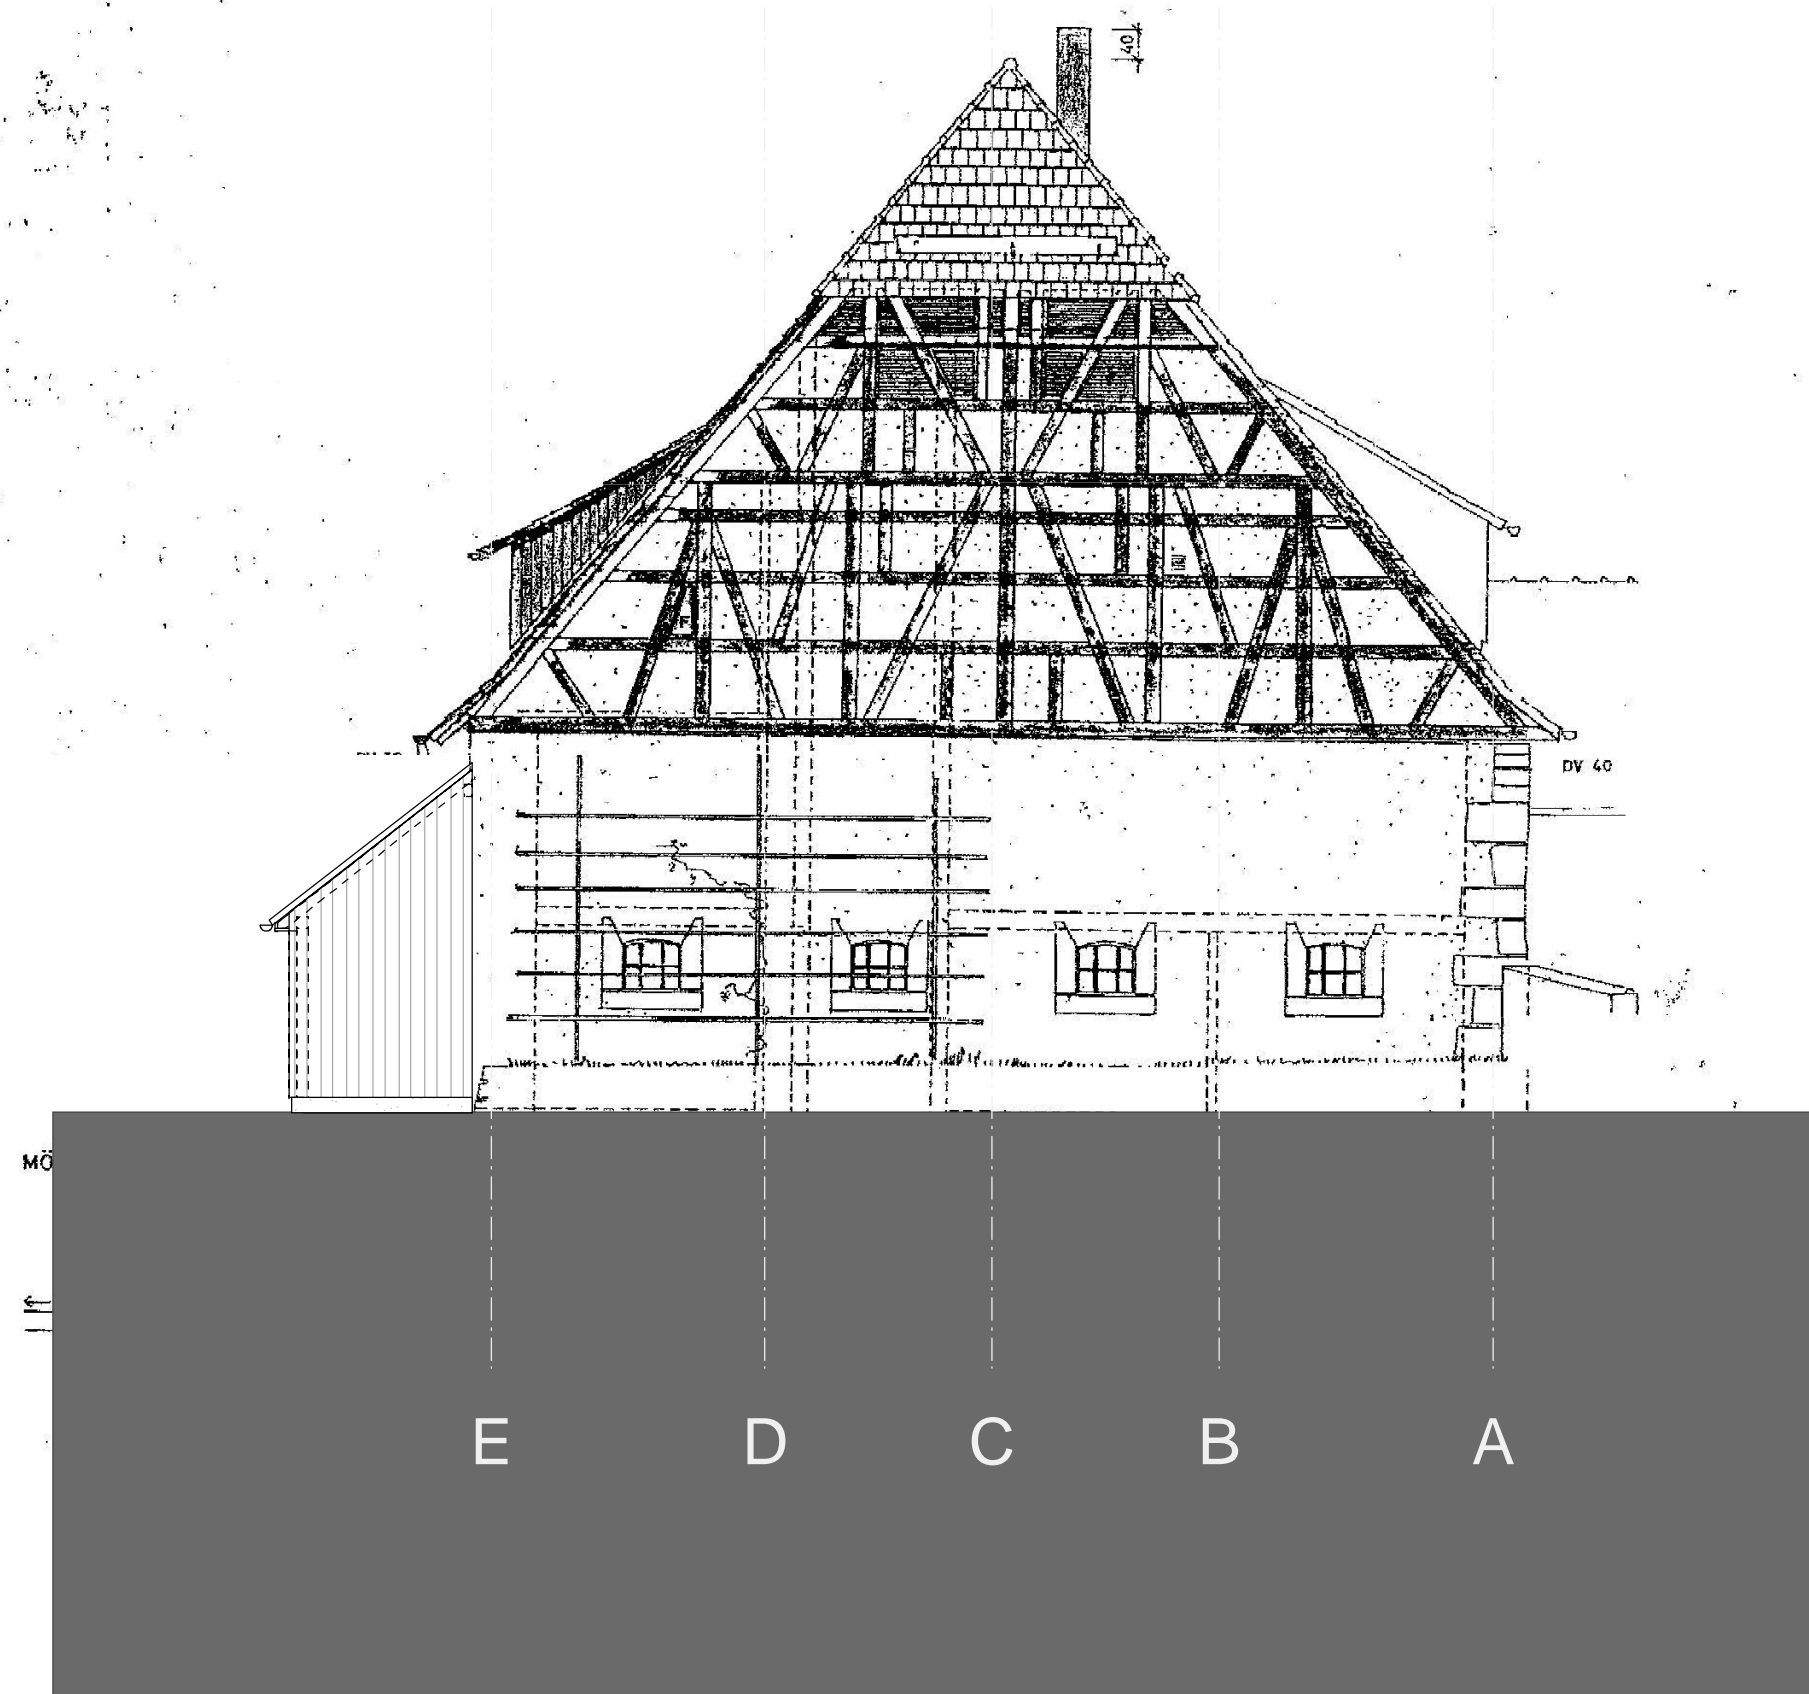

UMNUTZUNG EG
ZEHNTE SCHEUER
PLIENINGEN

MÖNCHHOF 7

70599 STUTTGART

Baugesuch

Ansicht Süd

M 1 : 100

BAUHERR :

Landeshauptstadt Stuttgart
vertreten durch das
Amt für Stadtplanung und
Stadterneuerung
Graf-Eberhard-Bau
Eberhardstraße 10
70173 Stuttgart

ARCHITEKT :

Frey Architekten GmbH
Architektur und Stadtplanung

Erwin-Hageloh-Straße 78
70376 Stuttgart
Tel. (07 11) 38 07 31-0
Fax (07 11) 38 07 31-22
e-mail: info@frey-architektur.de
http://www.frey-architektur.de

Datum: 14. Juli 2009 pg

Ansicht Süd