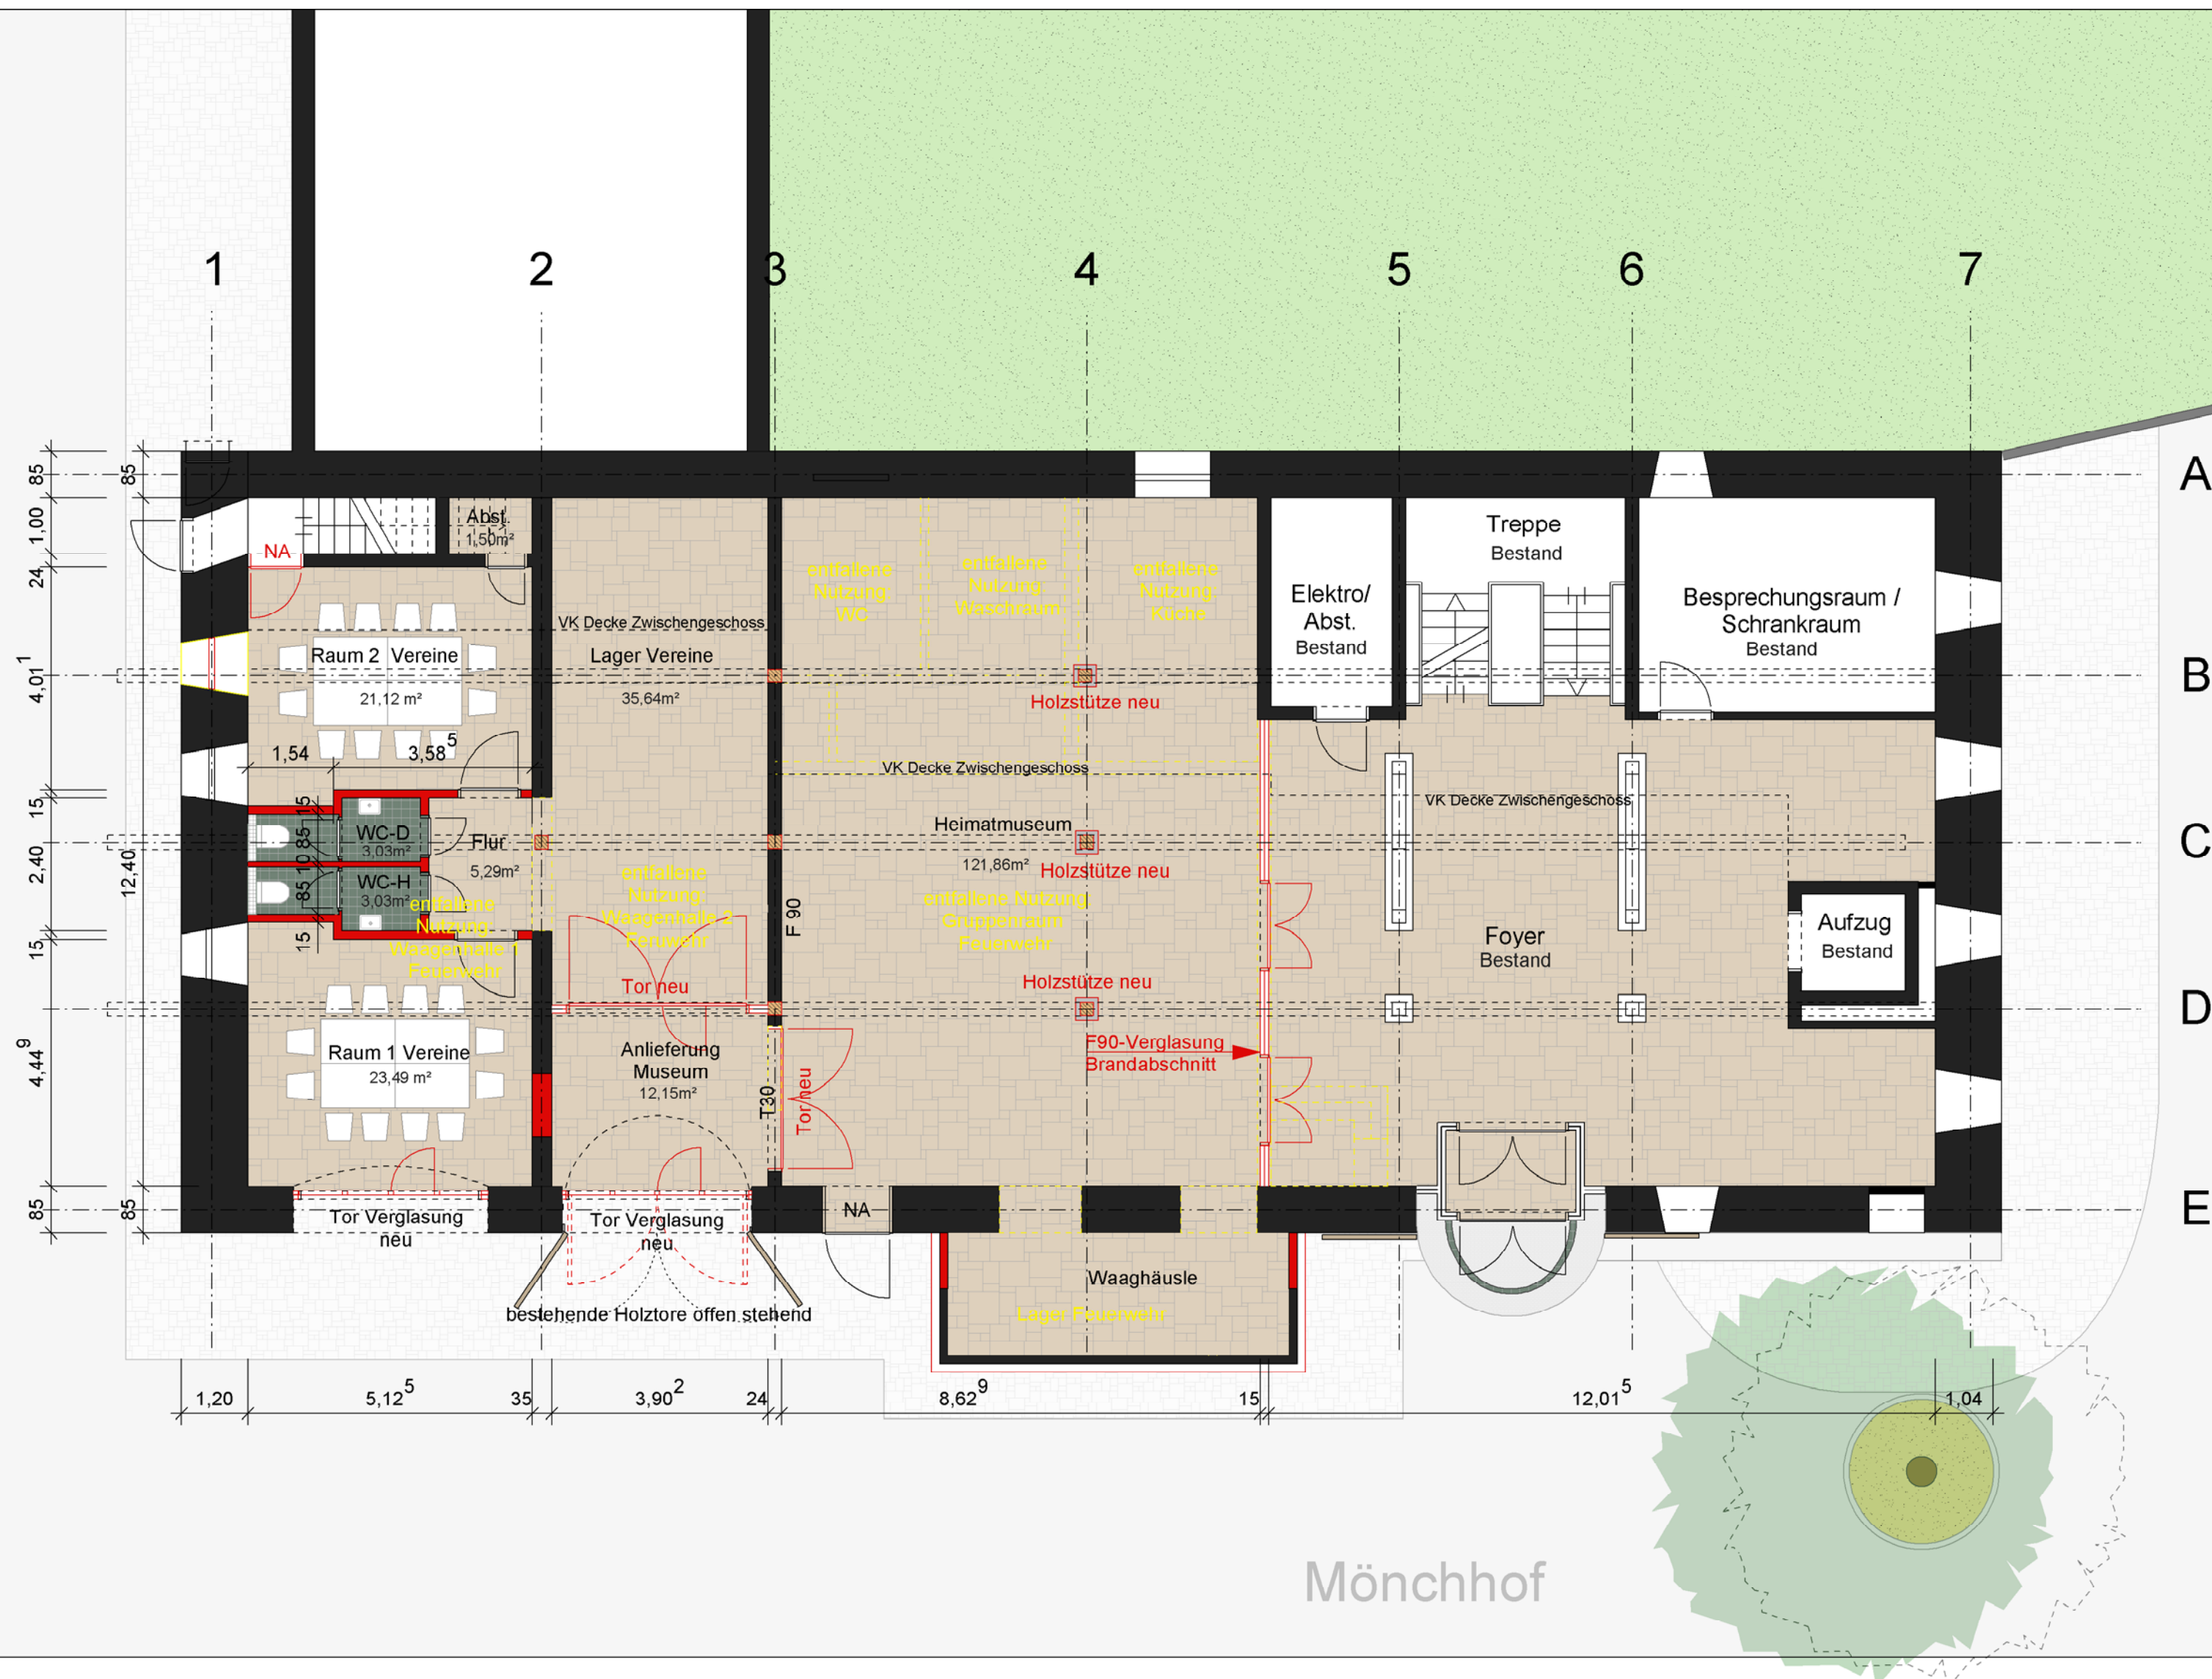

UMNUTZUNG EG ZEHNTSCHUEUR PLIENINGEN

MÖNCHHOF 7

70599 STUTTGART

Baugesuch

Erdgeschoss
M 1 : 100

BAUHERR :

Landeshauptstadt Stuttgart
vertreten durch das
Amt für Stadtplanung und
Stadterneuerung
Graf-Eberhard-Bau
Eberhardstraße 10
70173 Stuttgart

Datum: 14. Juli 2009 pg

Mönchhof

UMNUTZUNG EG
ZEHNTSCHEUER
PLIENINGEN

MÖNCHHOF 7

70599 STUTT GART

Baugesuch

Obergeschoss
M 1 : 100

BAUHERR :