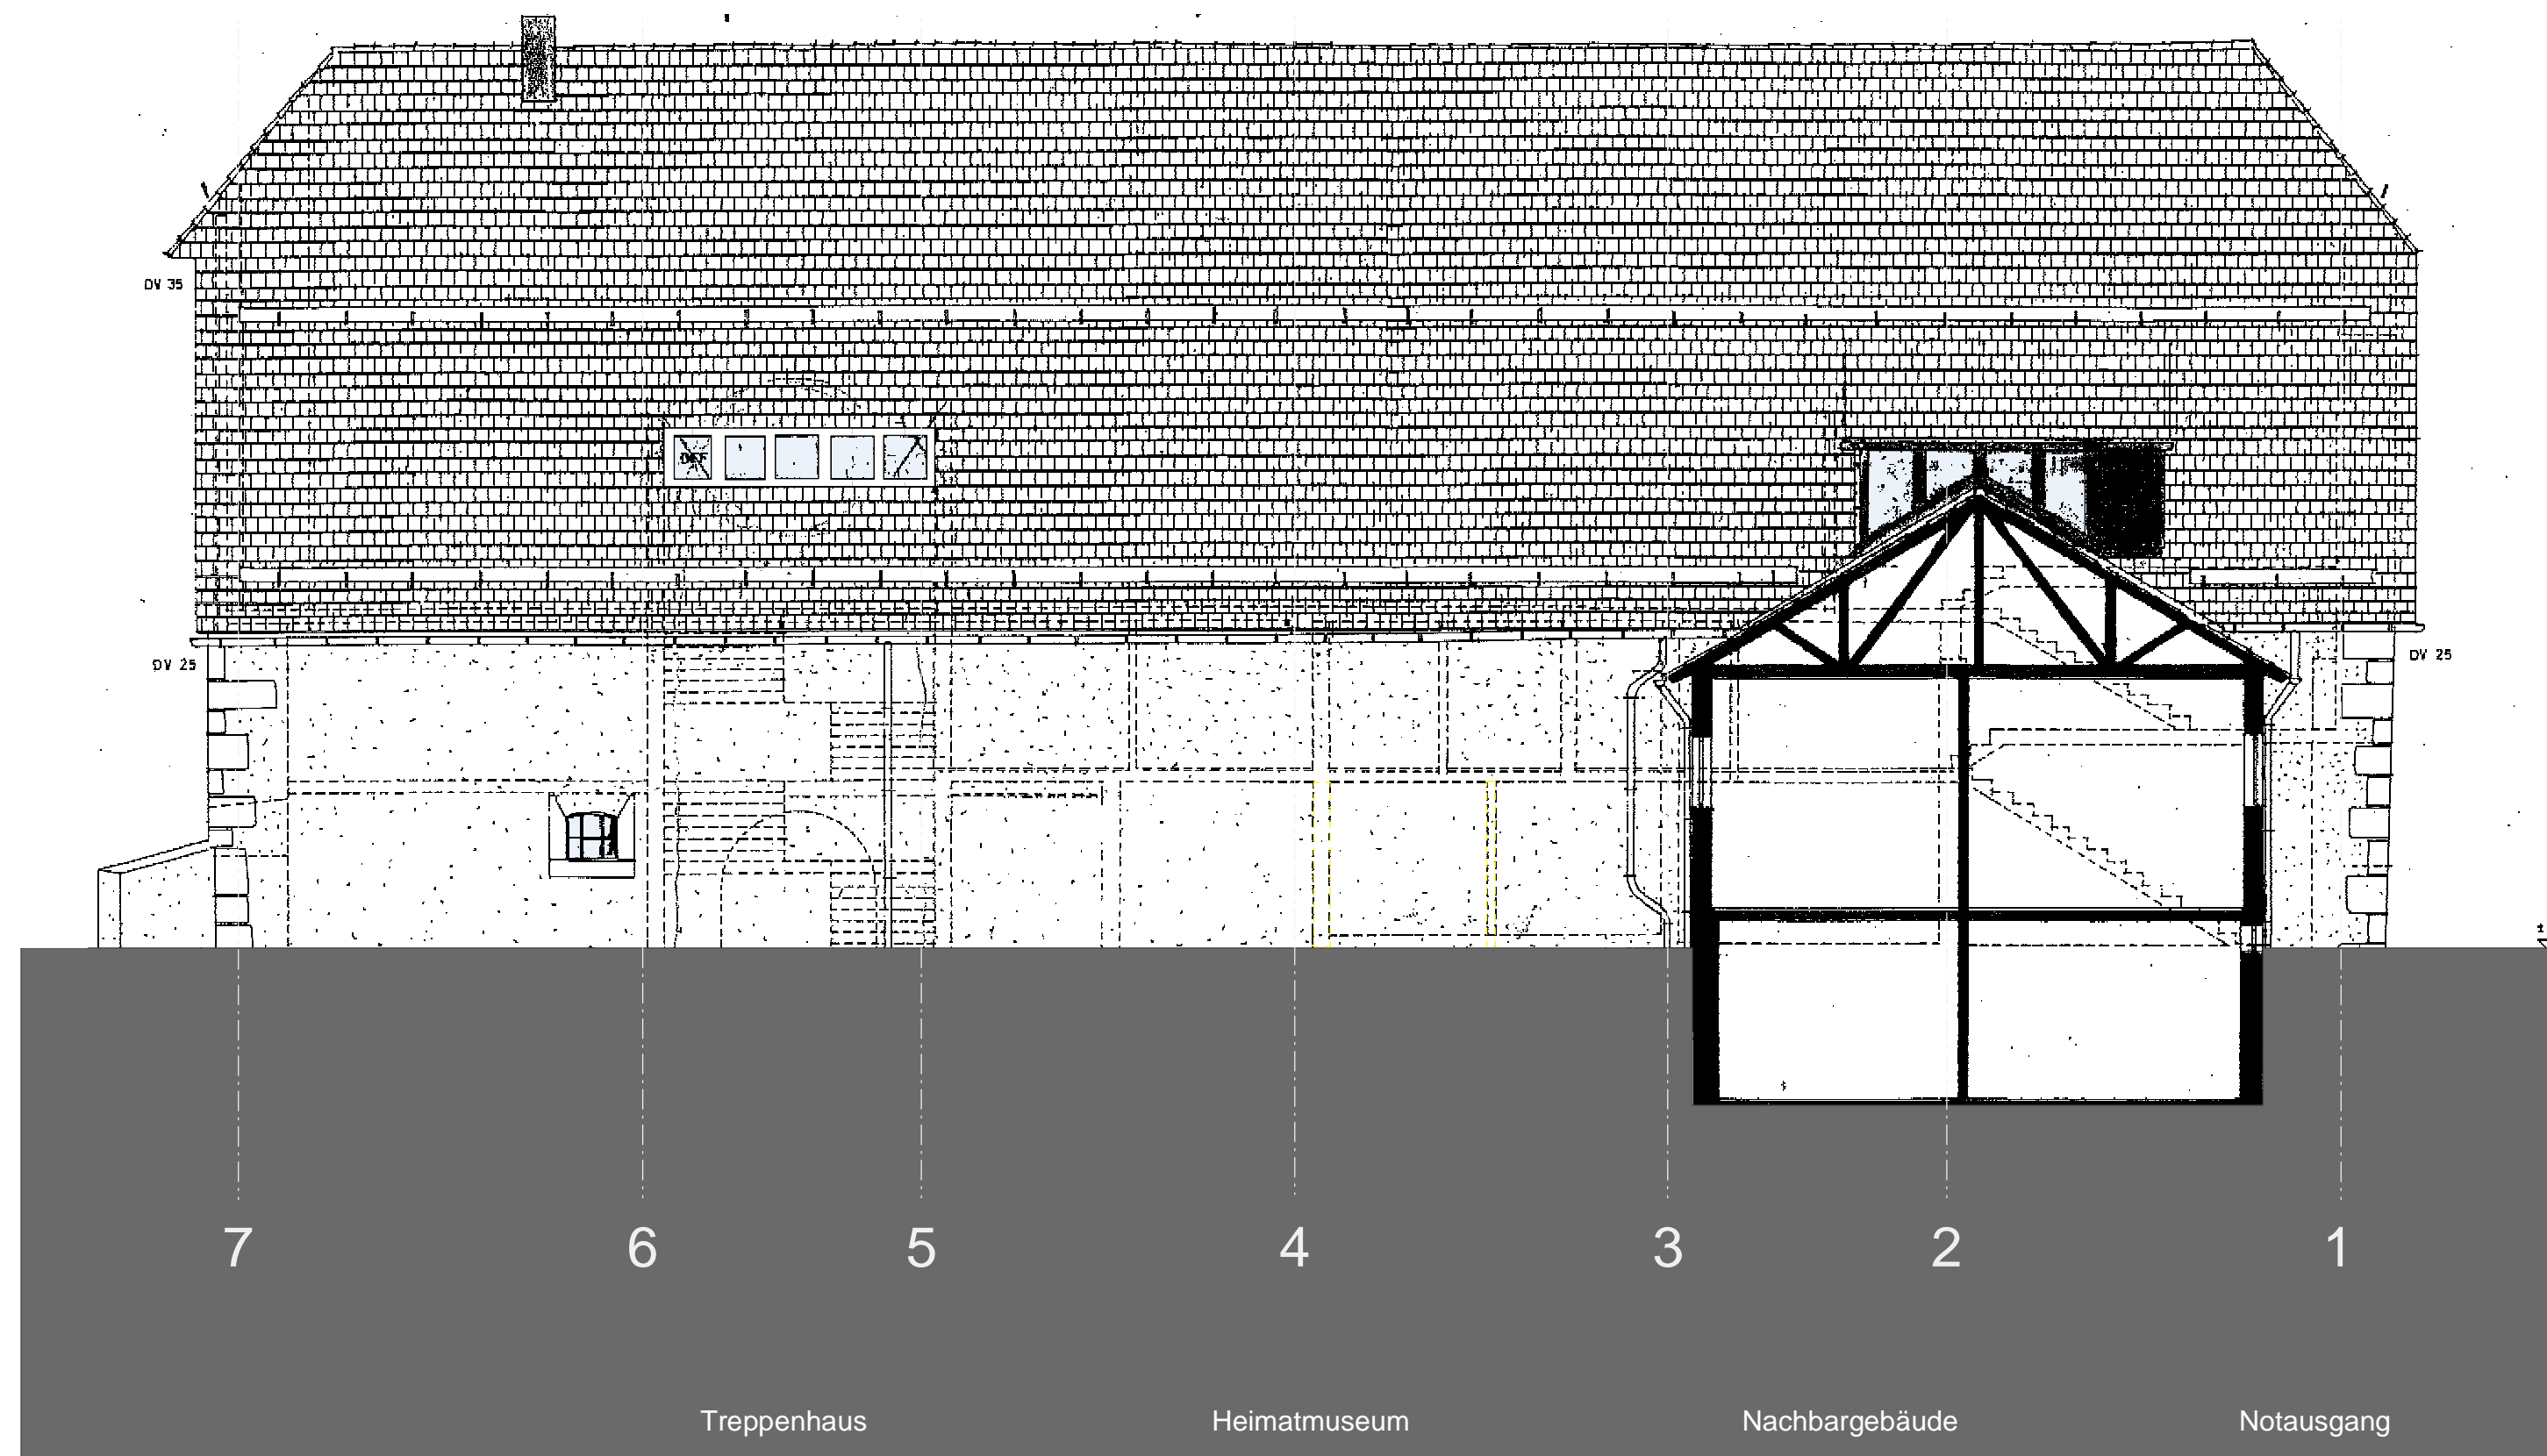

UMNUTZUNG EG
ZEHNTSCHUEUR
PLIENINGEN

MÖNCHHOF 7

70599 STUTTGART

Baugesuch

Ansicht Ost
M 1 : 100

BAUHERR :

Landeshauptstadt Stuttgart
vertreten durch das
Amt für Stadtplanung und
Stadterneuerung
Graf-Eberhard-Bau
Eberhardstraße 10
70173 Stuttgart

ARCHITEKT :

Frey Architekten GmbH
Architektur und Stadtplanung

Erwin-Hageloh-Straße 78
70376 Stuttgart
Tel. (07 11) 38 07 31-0
Fax (07 11) 38 07 31-22
e-mail: info@frey-architektur.de
http://www.frey-architektur.de

Datum: 14. Juli 2009 pg

Ansicht Ost