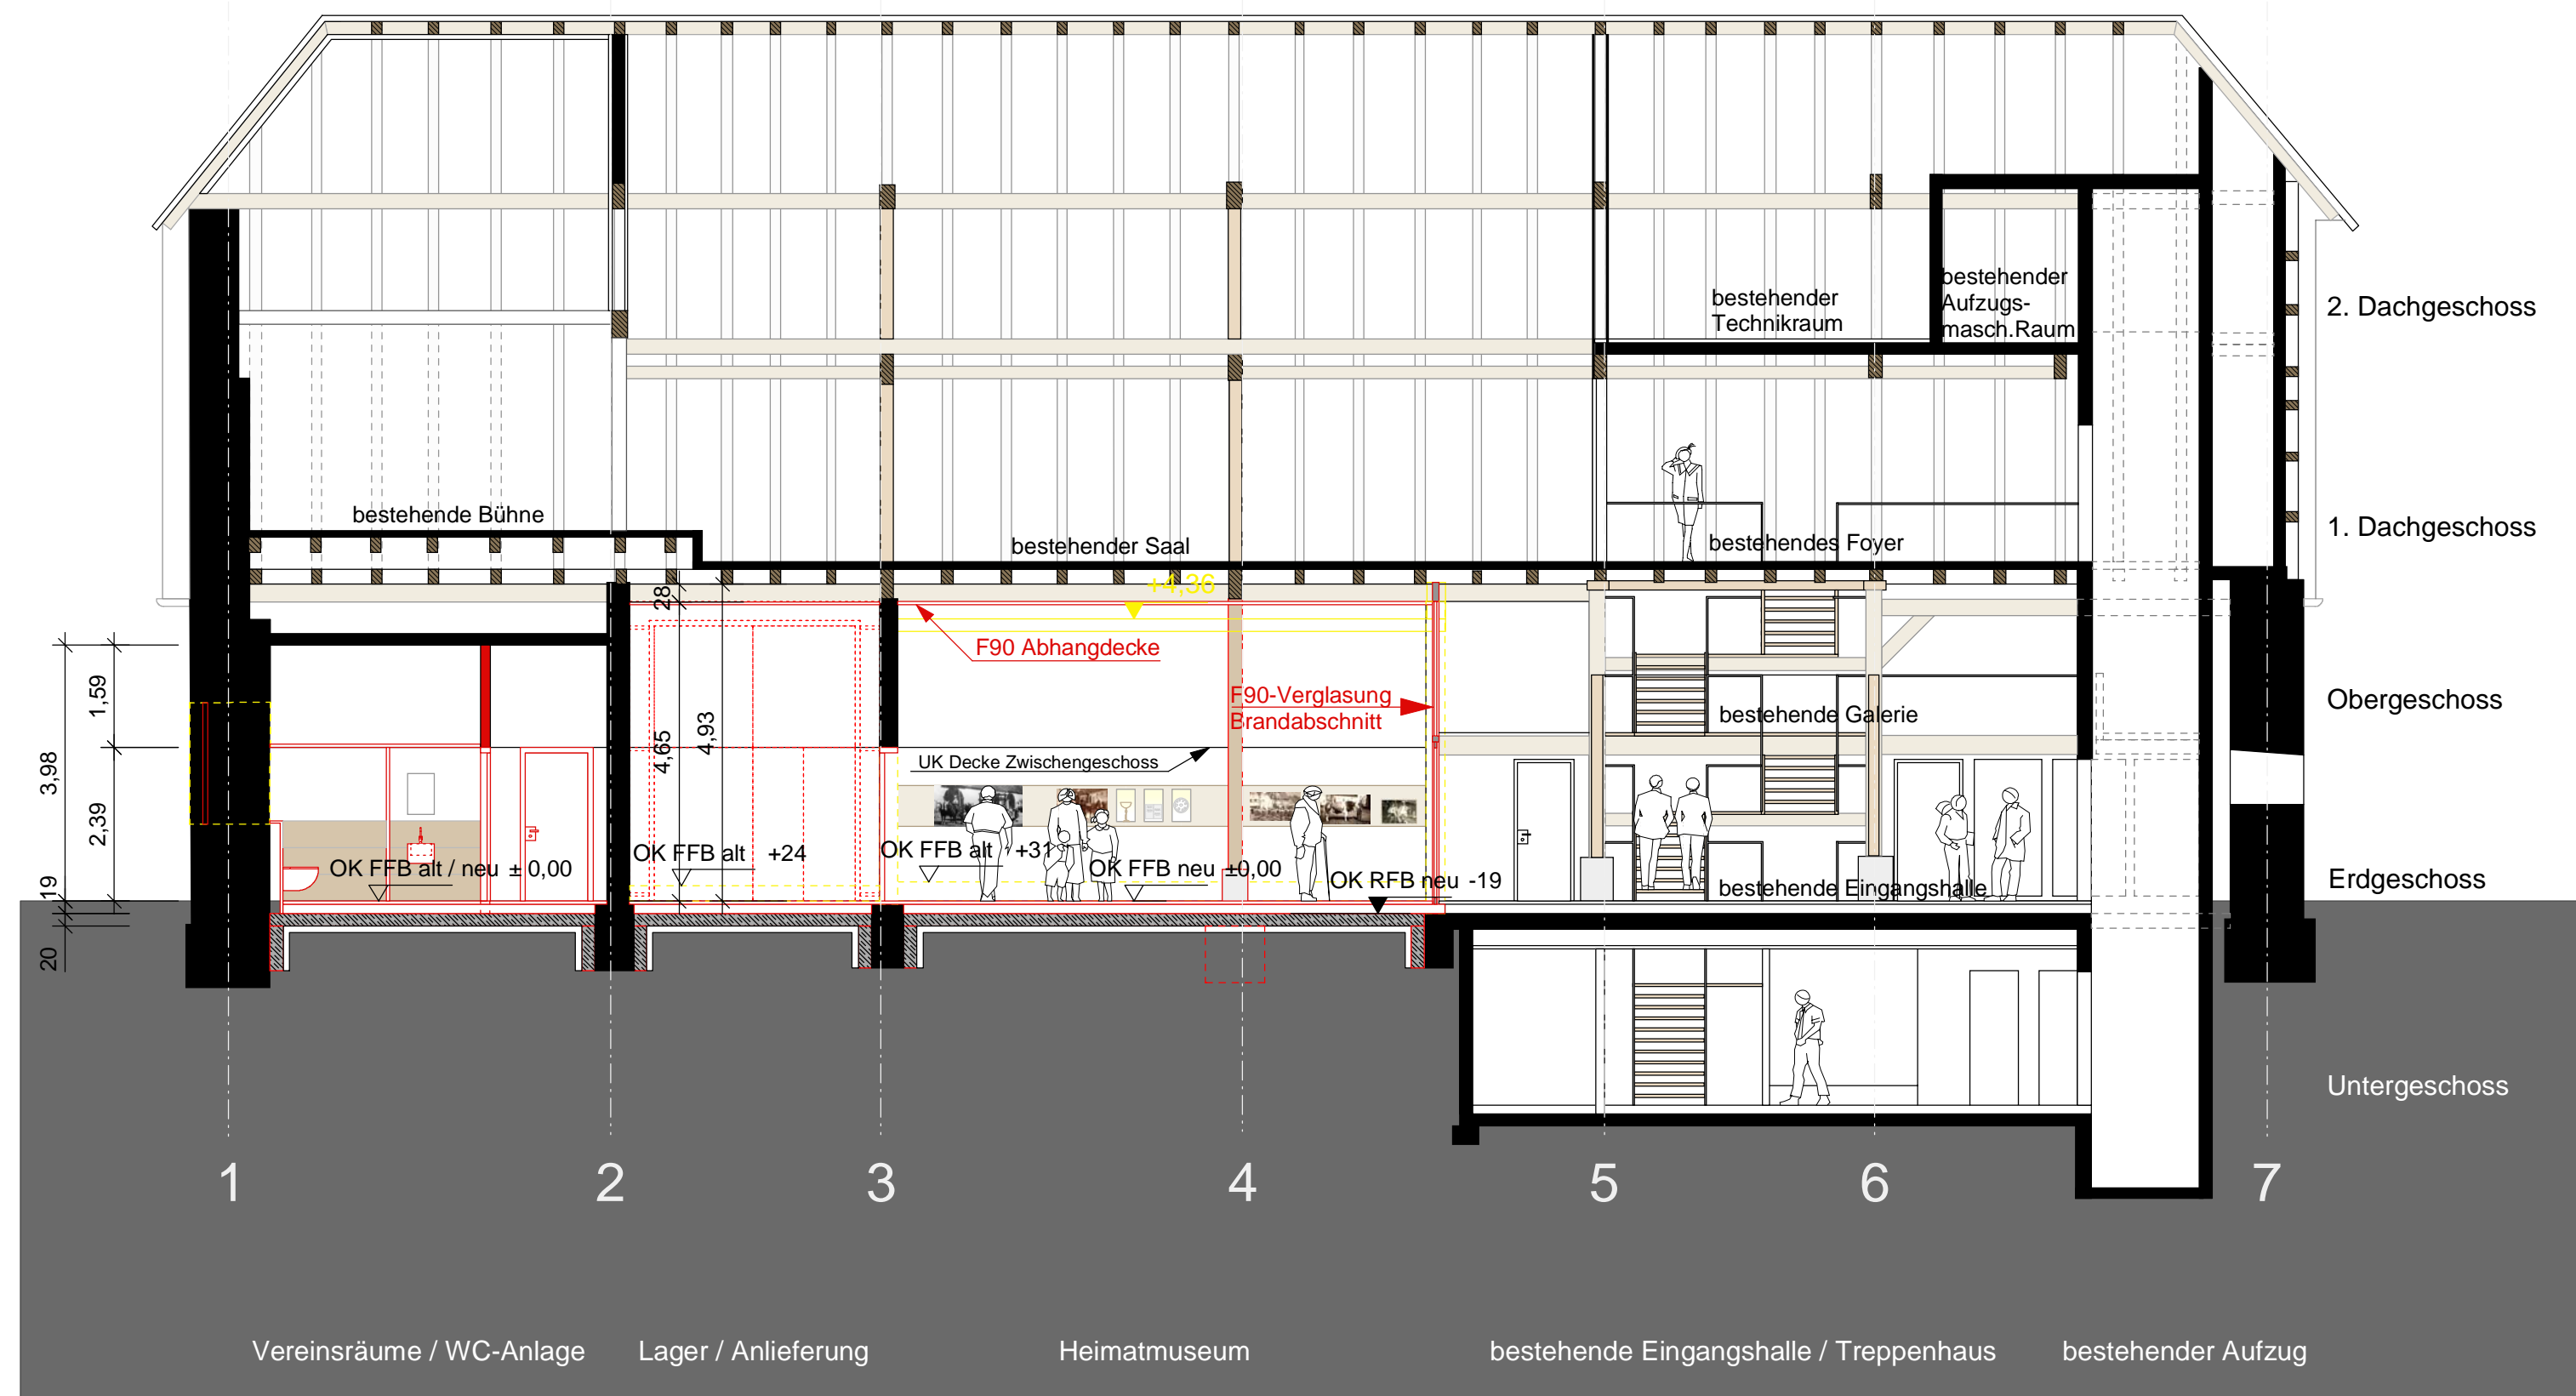

**UMNUTZUNG EG
ZEHNTSCHEUER
PLIENINGEN**

MÖNCHHOF 7

70599 STUTTGART

Baugesuch

Längsschnitt
M 1 : 100

BAUHERR :

Landeshauptstadt Stuttgart
vertreten durch das
Amt für Stadtplanung und
Stadterneuerung
Graf-Eberhard-Bau
Eberhardstraße 10
70173 Stuttgart

ARCHITEKT :

Frey Architekten GmbH
Architektur und Stadtplanung

Erwin-Hageloh-Straße 78
70376 Stuttgart
Tel. (07 11) 38 07 31-0
Fax (07 11) 38 07 31-22
e-mail: info@frey-architektur.de
http://www.frey-architektur.de

Datum: 14. Juli 2009 pg

Längsschnitt