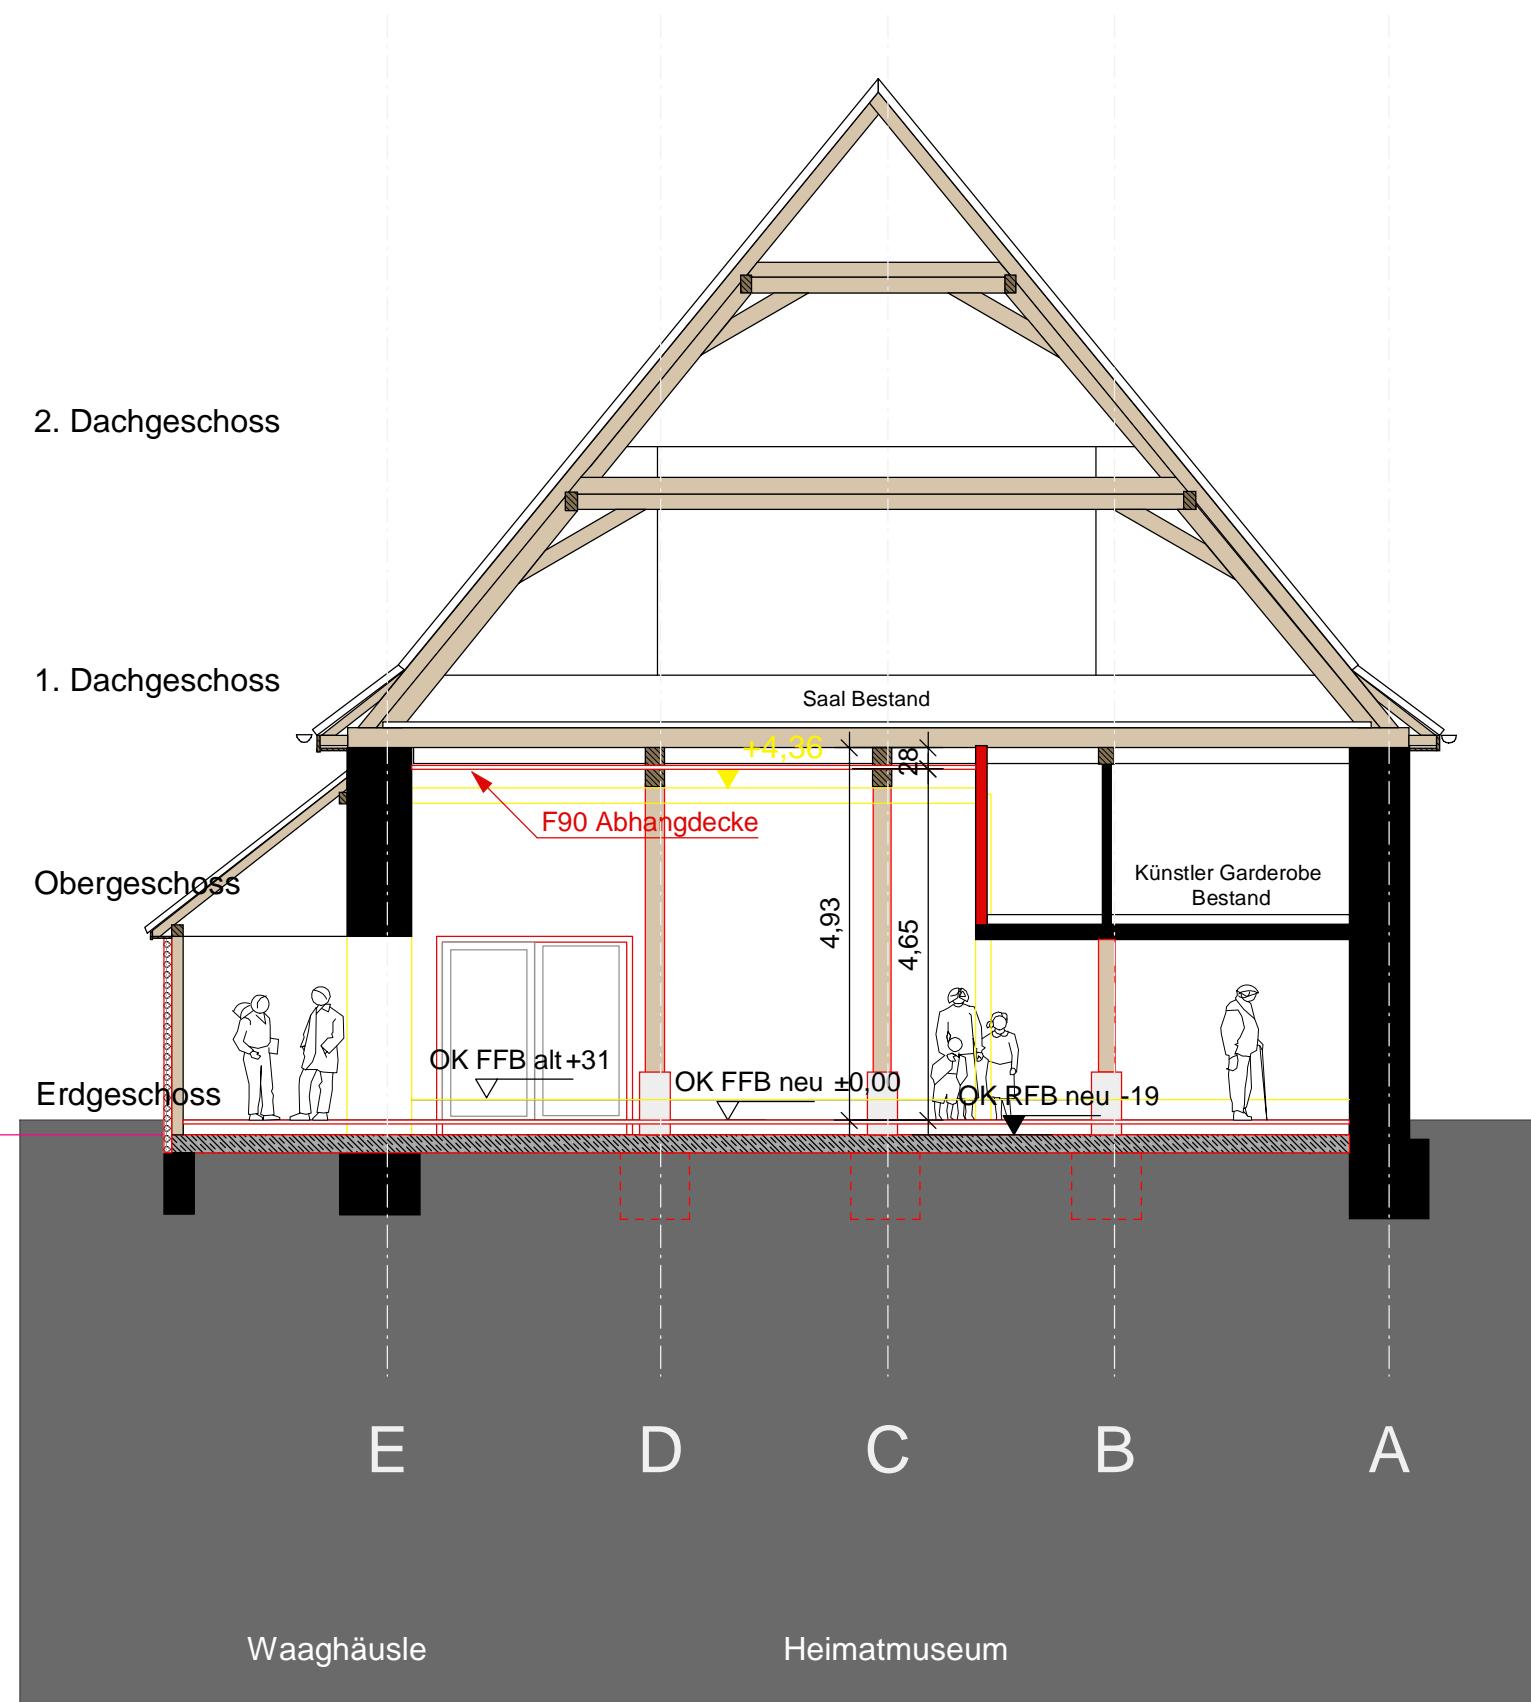

Querschnitt