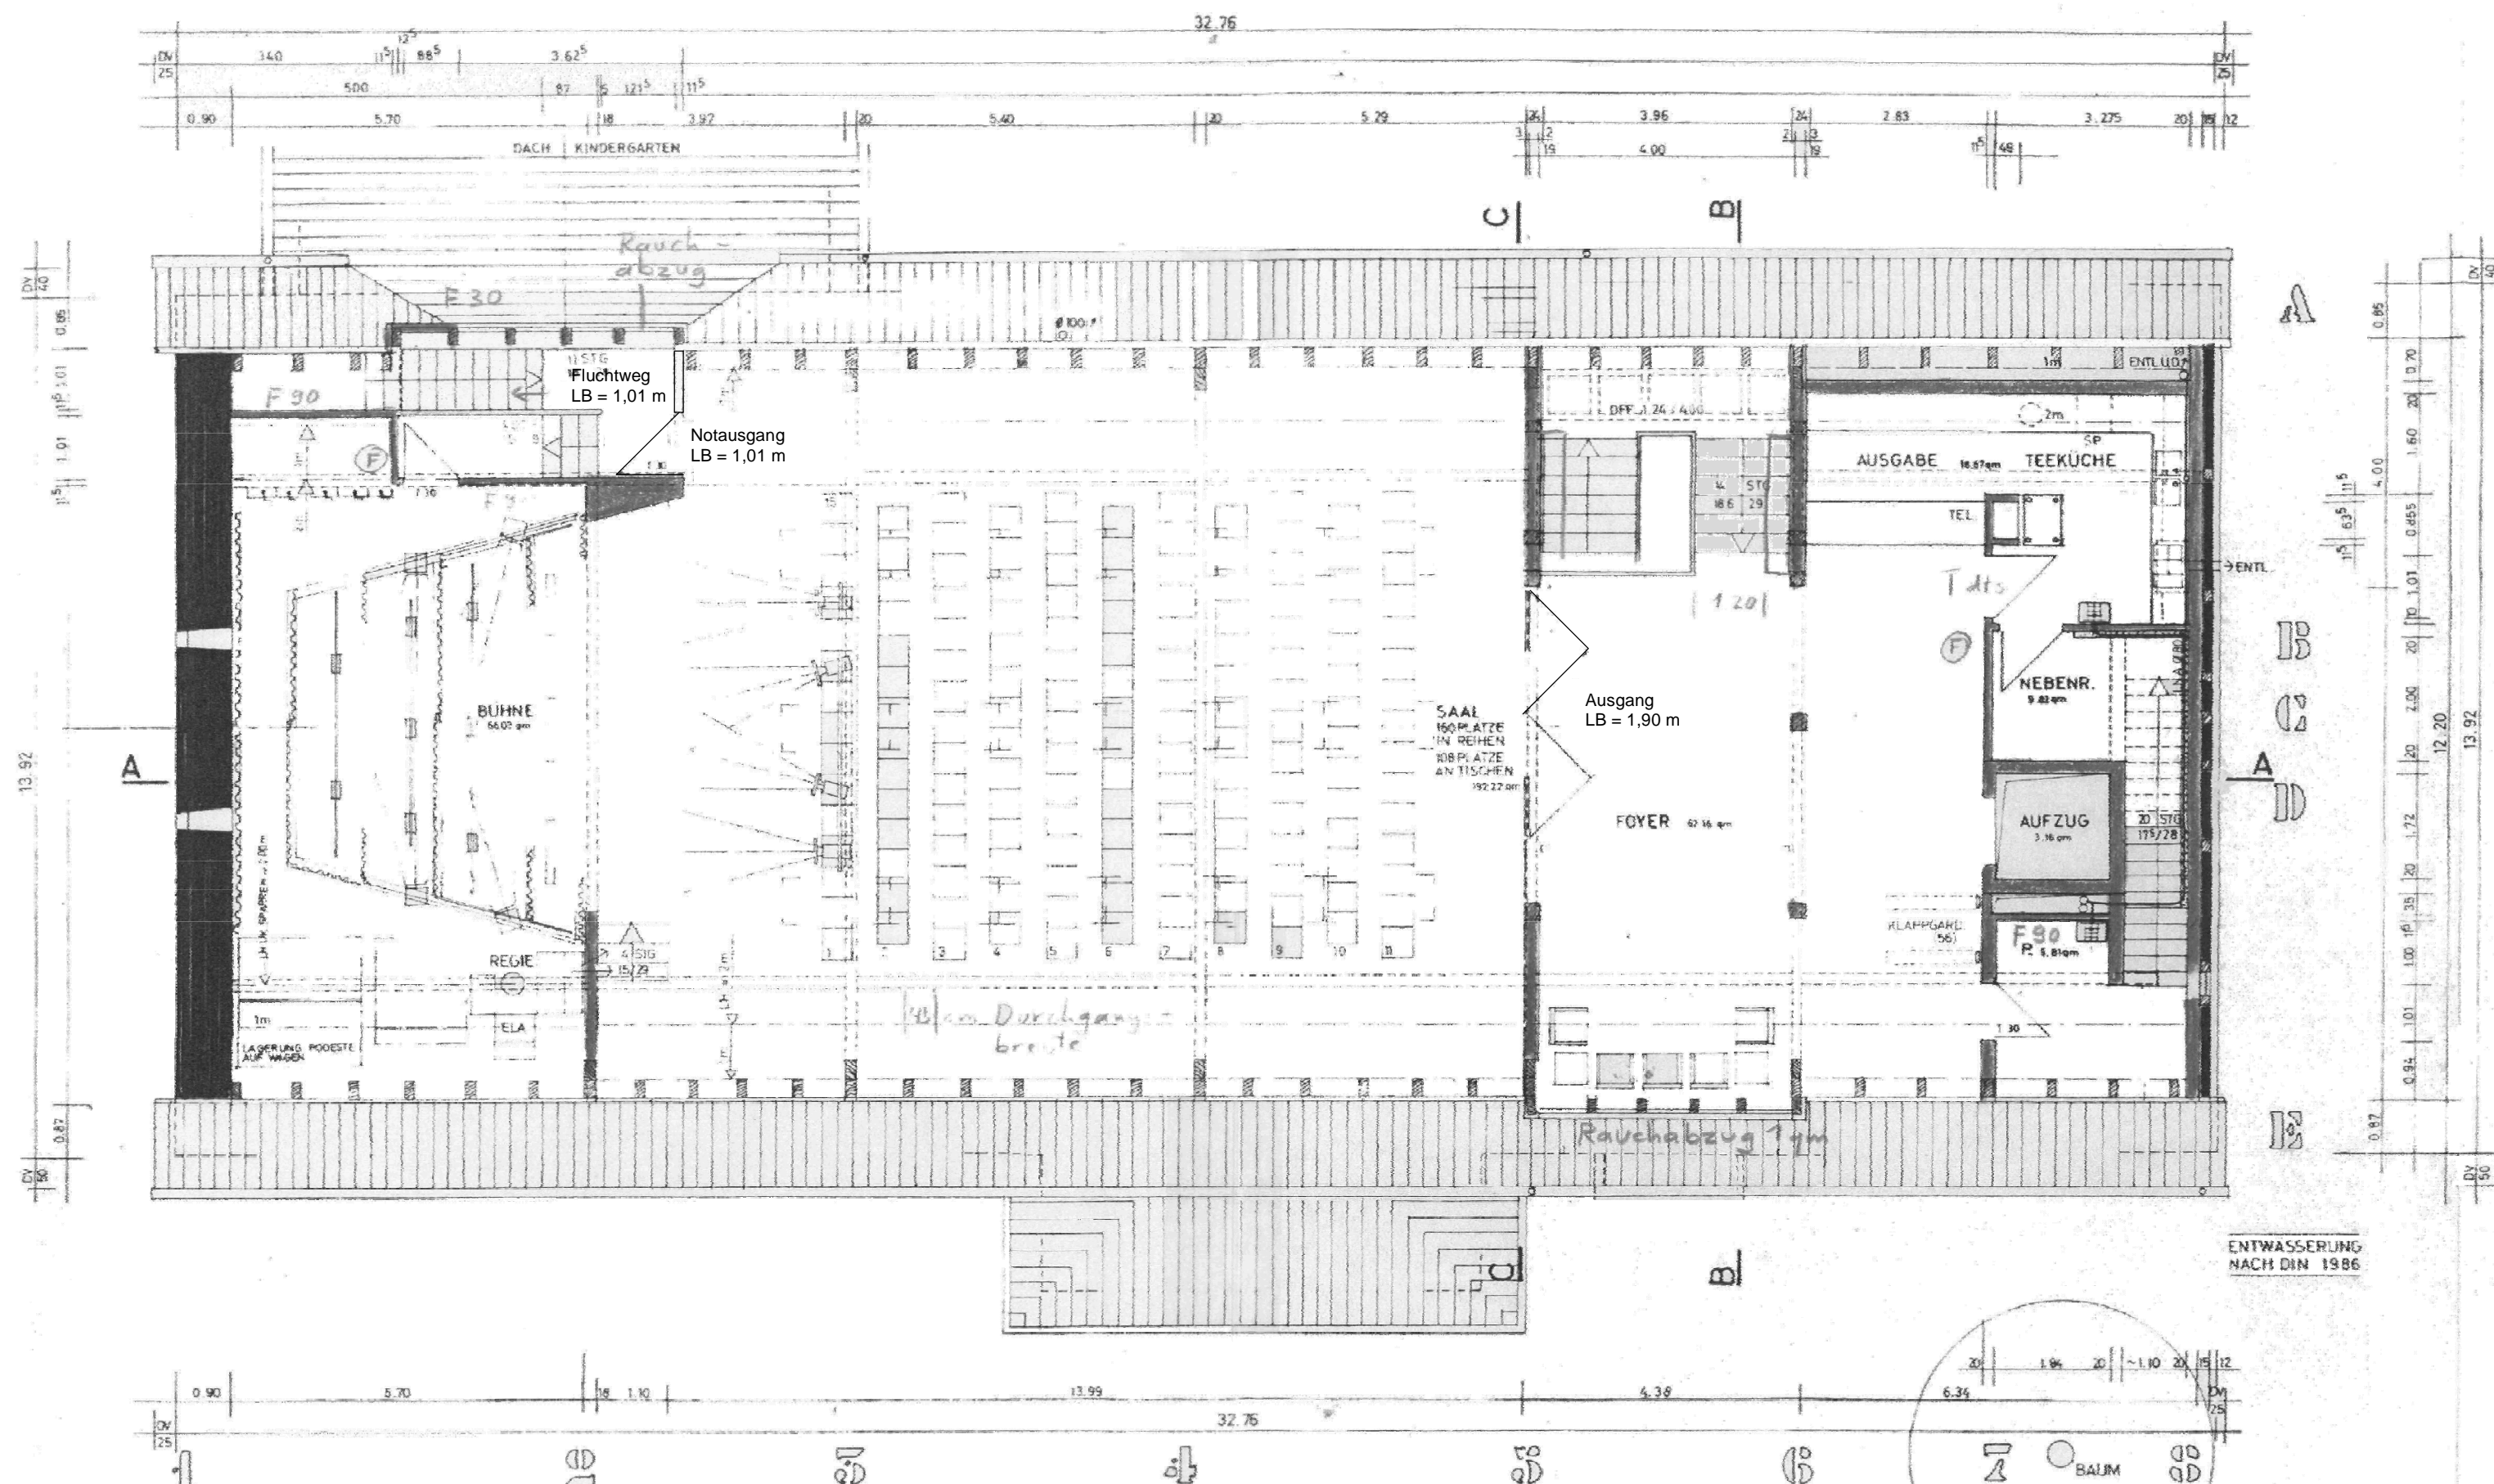

UMNUTZUNG EG
ZEHNTSCHEUER
PLIENINGEN

MÖNCHHOF 7

70599 STUTT GART

Baugesuch

1. Dachgeschoss
M 1 : 100

BAUHERR :

Landeshauptstadt Stuttgart
vertreten durch das
Amt für Stadtplanung und
Stadterneuerung
Graf-Eberhard-Bau
Eberhardstraße 10
70173 Stuttgart

ARCHITEKT :

Frey Architekten GmbH
Architektur und Stadtplanung

Erwin-Hageloh-Straße 78
70376 Stuttgart
Tel. (07 11) 38 07 31-0
Fax (07 11) 38 07 31-22
e-mail: info@frey-architektur.de
http://www.frey-architektur.de

Datum: 14. Juli 2009 pg