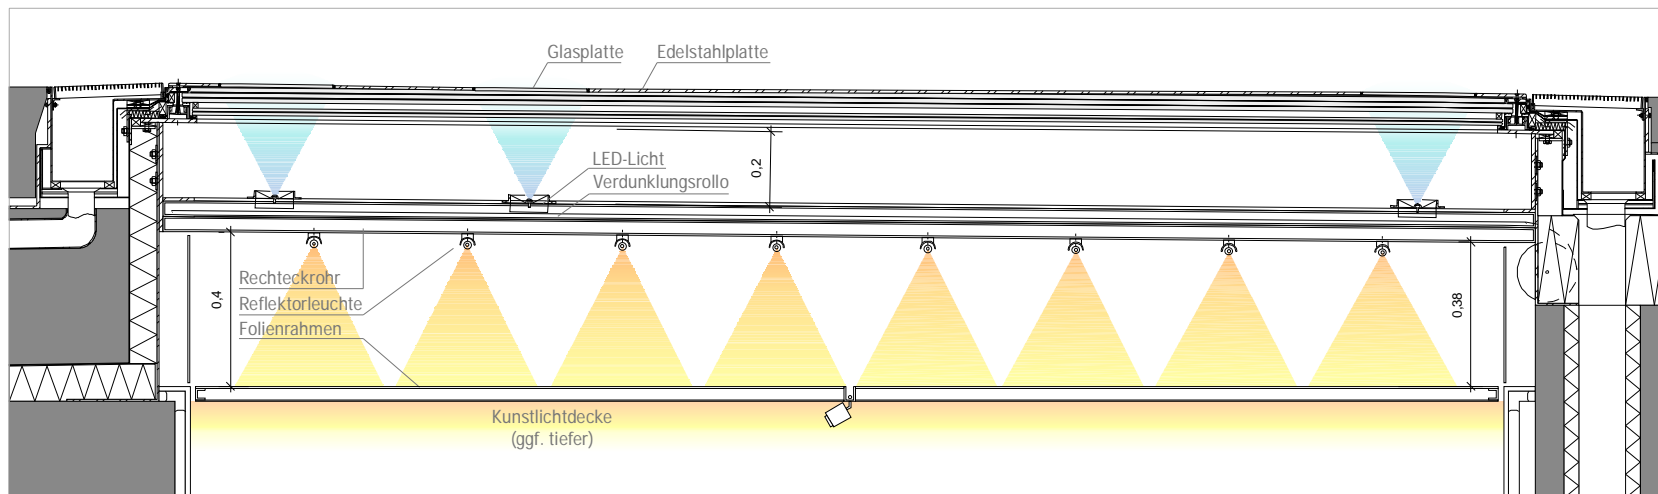

**Längsschnitt**  
Kunstlichtdecke Ausstellungsbereich und Oberlicht mit Glas- und Metallplatten und LED-Spot

**Querschnitt**  
Übergang Rinne - Oberlicht und Kunstlichtdecke Ausstellungsbereich und Oberlicht mit Glas- und Metallplatten und LED-Spot