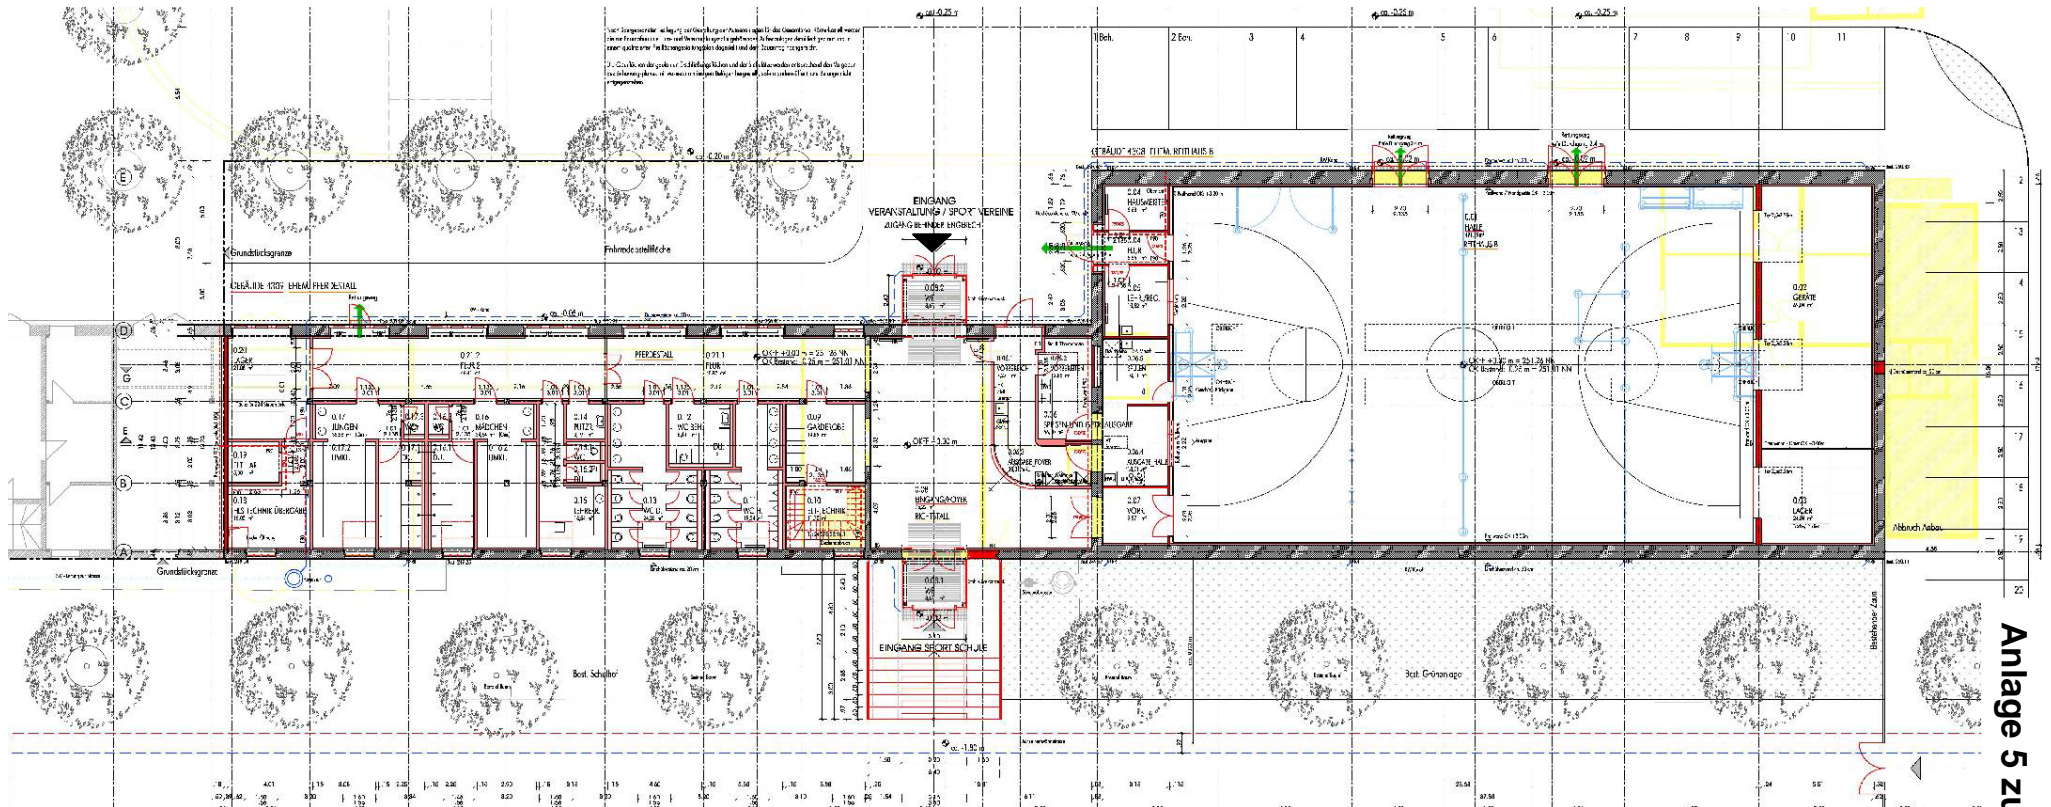

**Luftbildaufnahme**

Nebenträume

Eingangsbereich /  
Foyer

Turn- und Versammlungshalle

Erdgeschoss

Anlage 5 zu GRDRs 591/2012

Turn- und Versammlungshalle

Eingangsbereich /  
Foyer

Nebenträume

Ansicht Nordwest

**Schnitt Achse DD / FF**

**Ansicht Nordost**