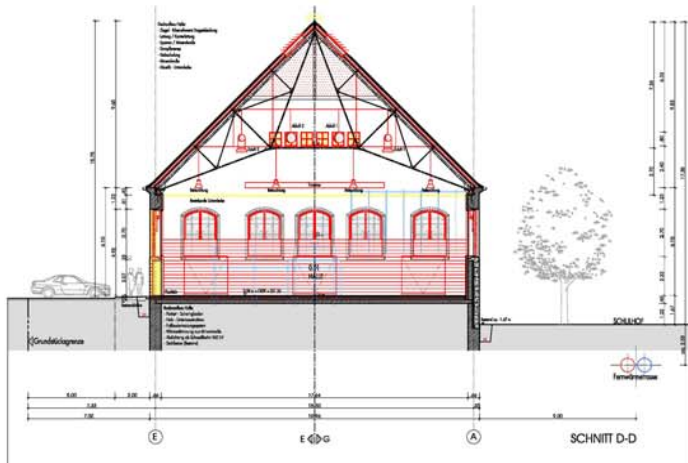

**Luftbildaufnahme**

Nebenträume

Eingangsbereich /  
Foyer

Turn- und Versammlungshalle

Erdgeschoss

Anlage 5 zu GRDRs 591/2012

Turn- und Versammlungshalle

Eingangsbereich /  
Foyer

Nebenträume

Ansicht Nordwest

**Schnitt Achse DD / FF**

**Ansicht Nordost**