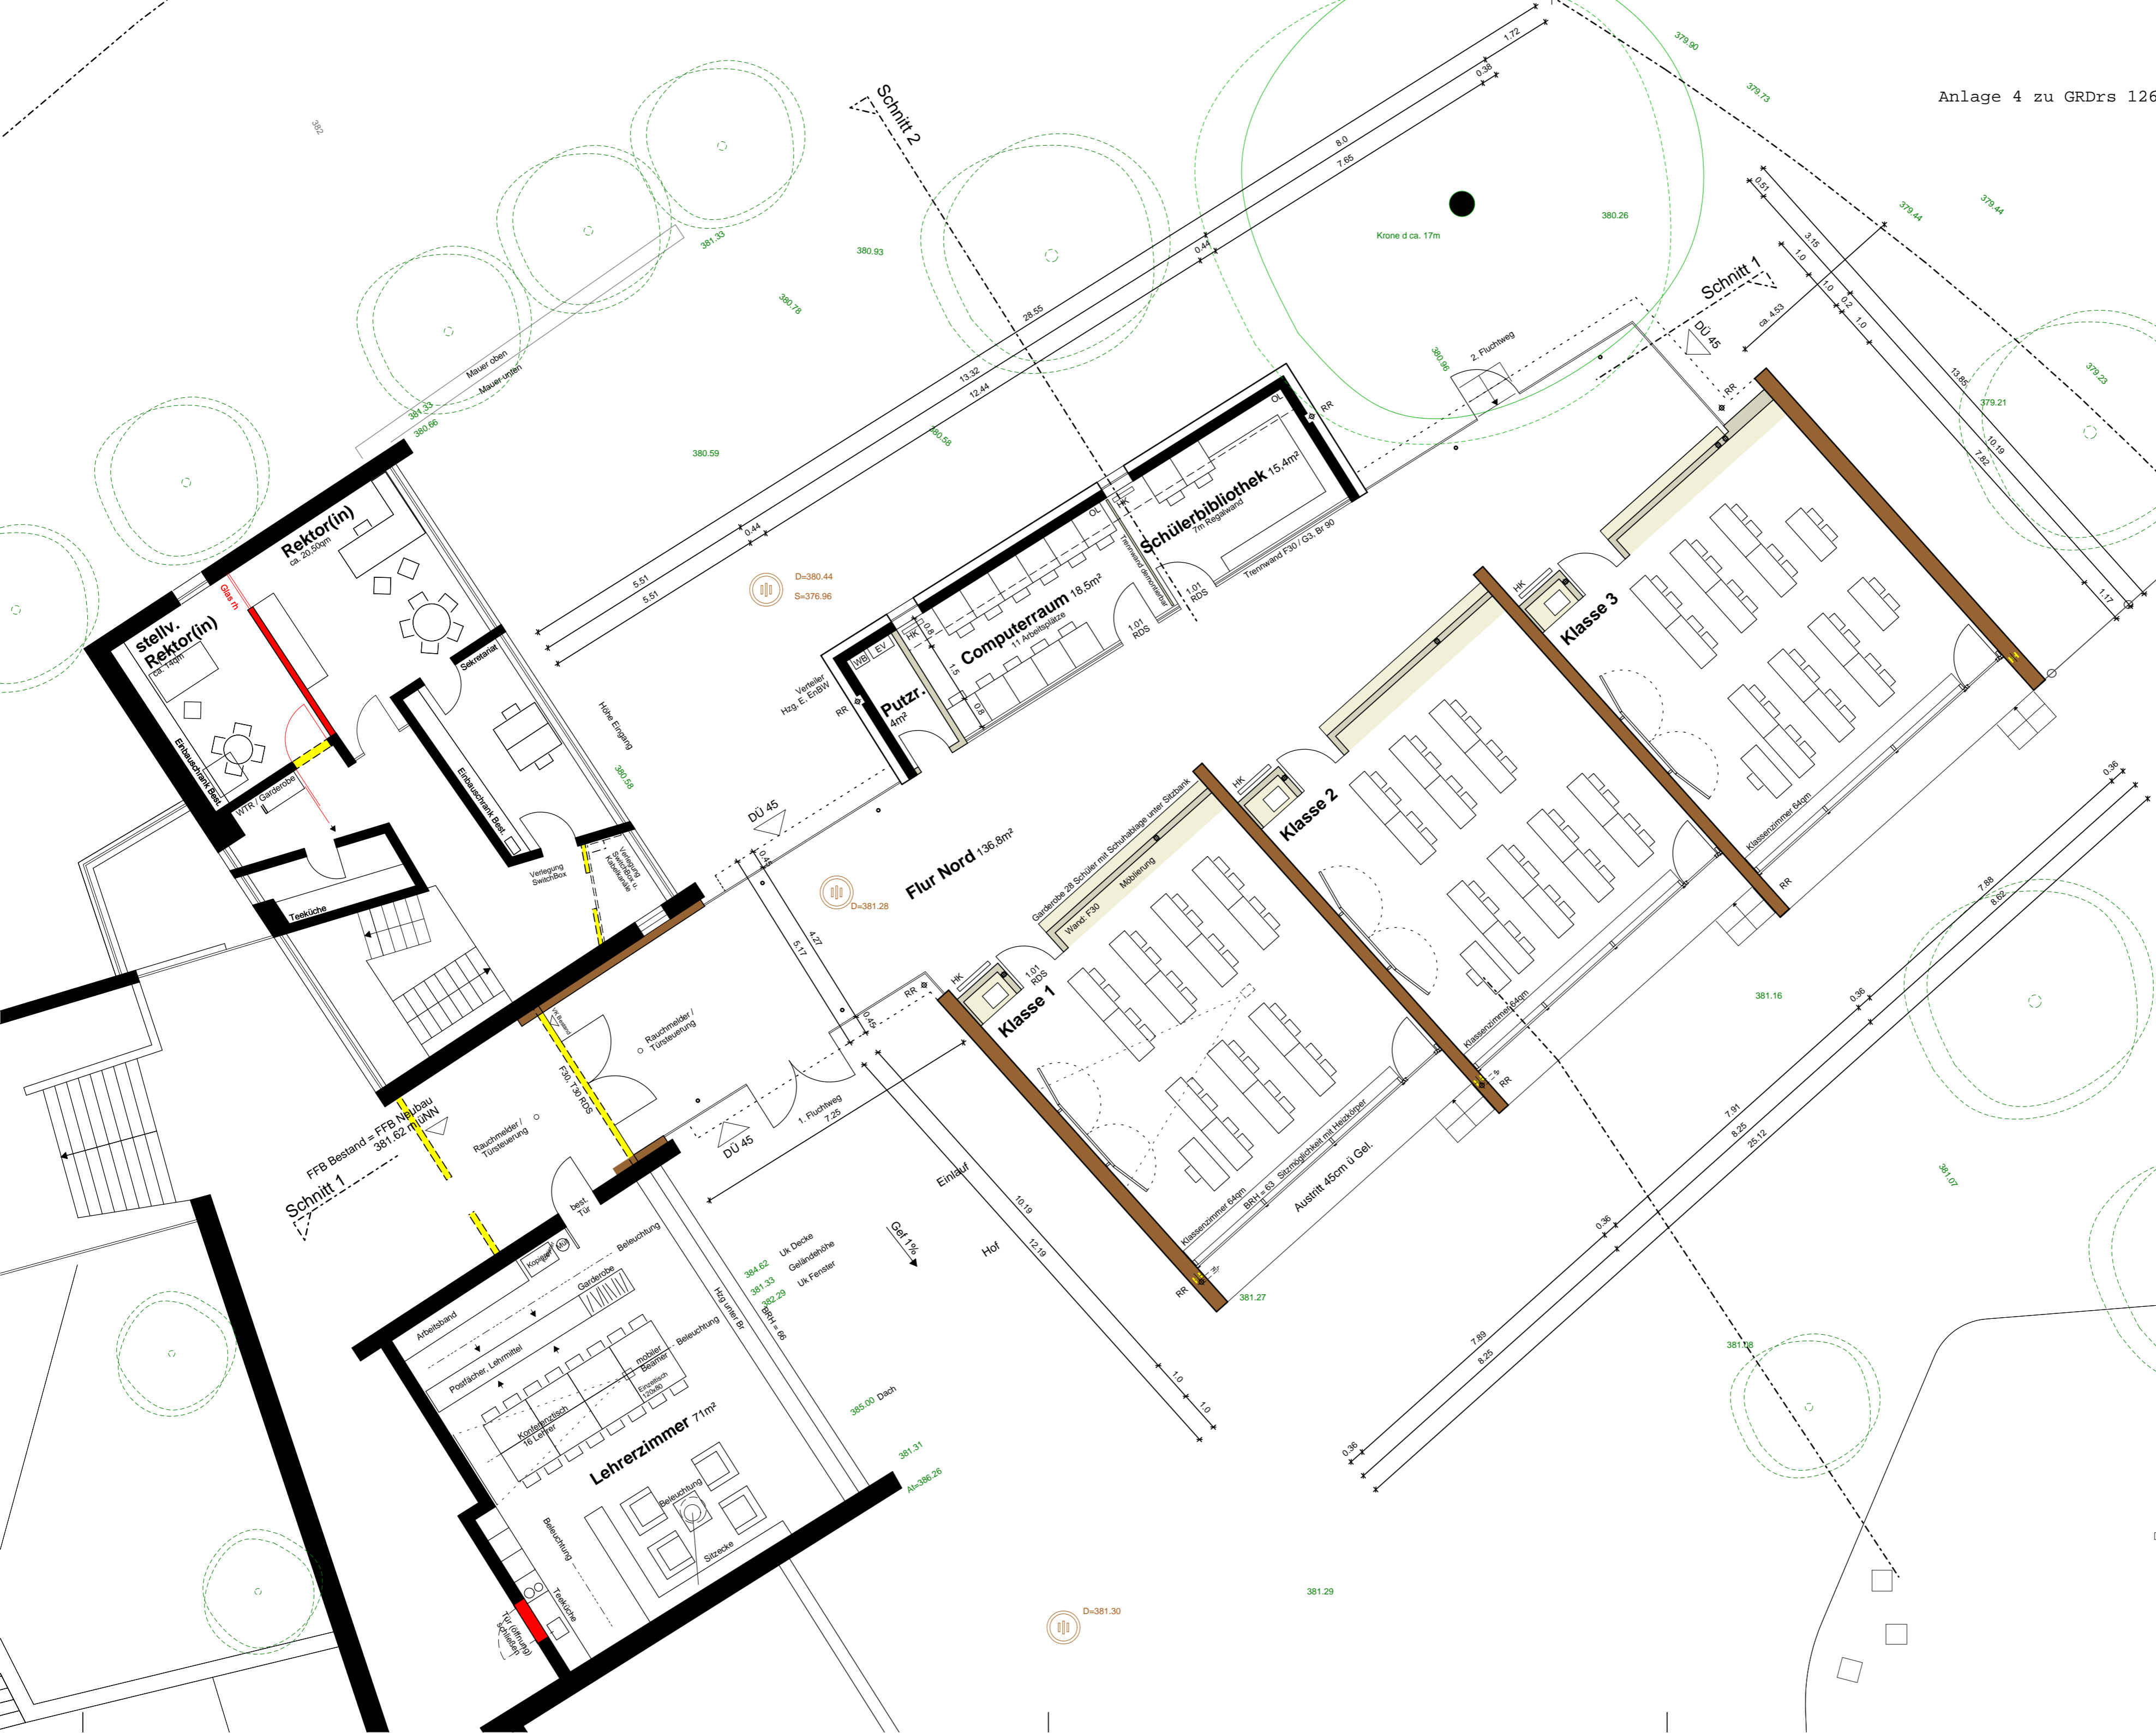

Landeshauptstadt Stuttgart Hochbauamt 	
Erweiterung der Mühlbachhofschule Parlerstraße 100 70192 Stuttgart	
Bauherr	Schulverwaltungsamt Hauptstätter Straße 79, 70178 Stuttgart
vertreten durch das:	Hochbauamt 65-4 Hauptstätter Straße 66, 70178 Stuttgart Tel. 0711 - 216 - 89772 Fax 0711 - 216 - 90770
Architekt	Bürling Architekten Freie Architekten BDA Lenzhalde 47, 70192 Stuttgart Tel. 0711 - 993393-60, Fax 993393-70
Projekt Nr.	2903 gez. maly
Lageplan	
Datum	14 01 2010