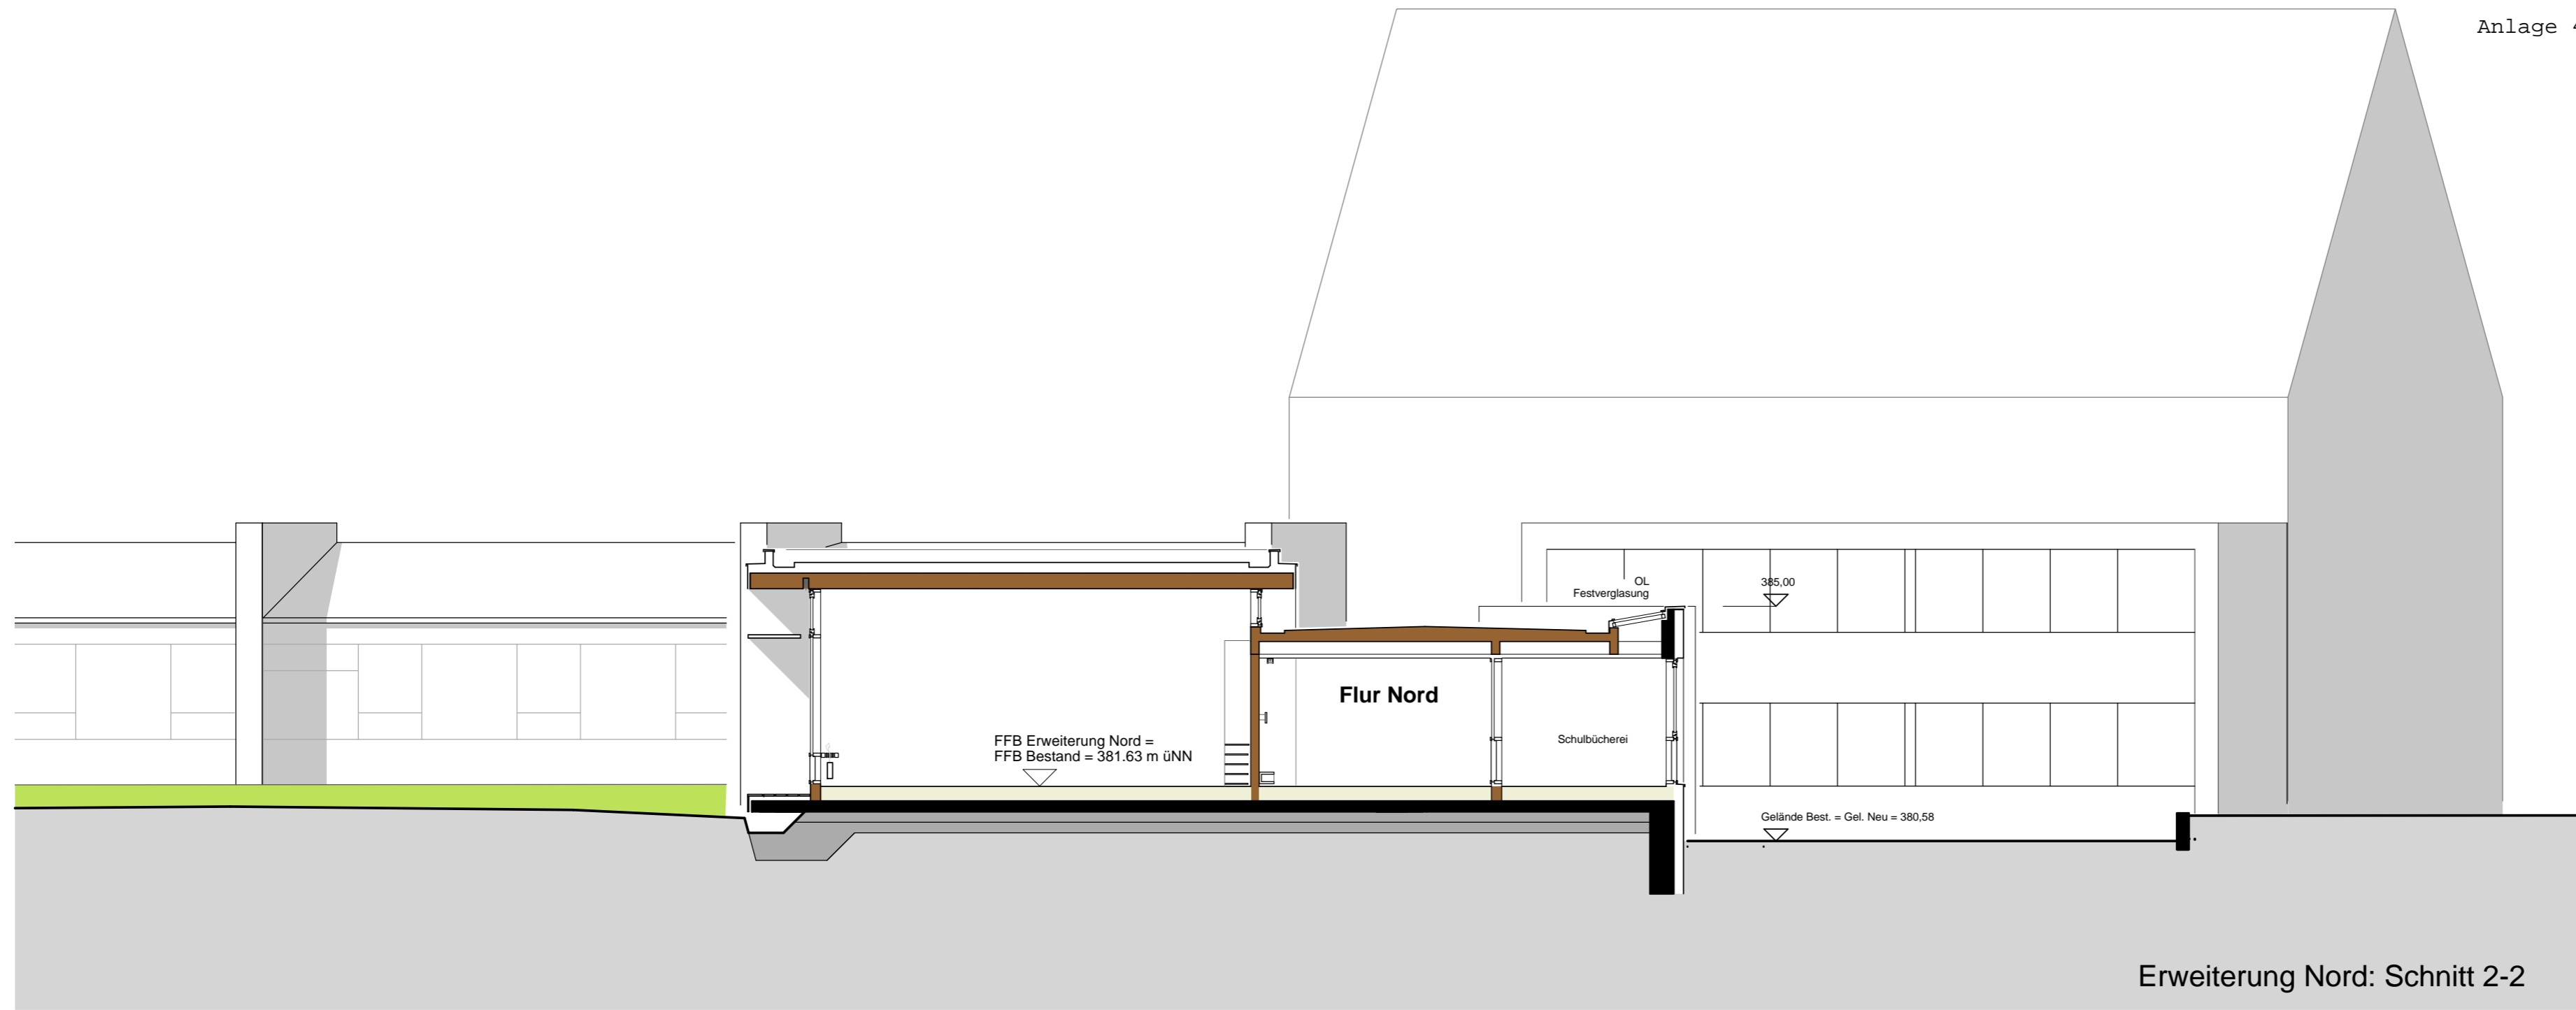

Erweiterung Nord: Schnitt 2-2