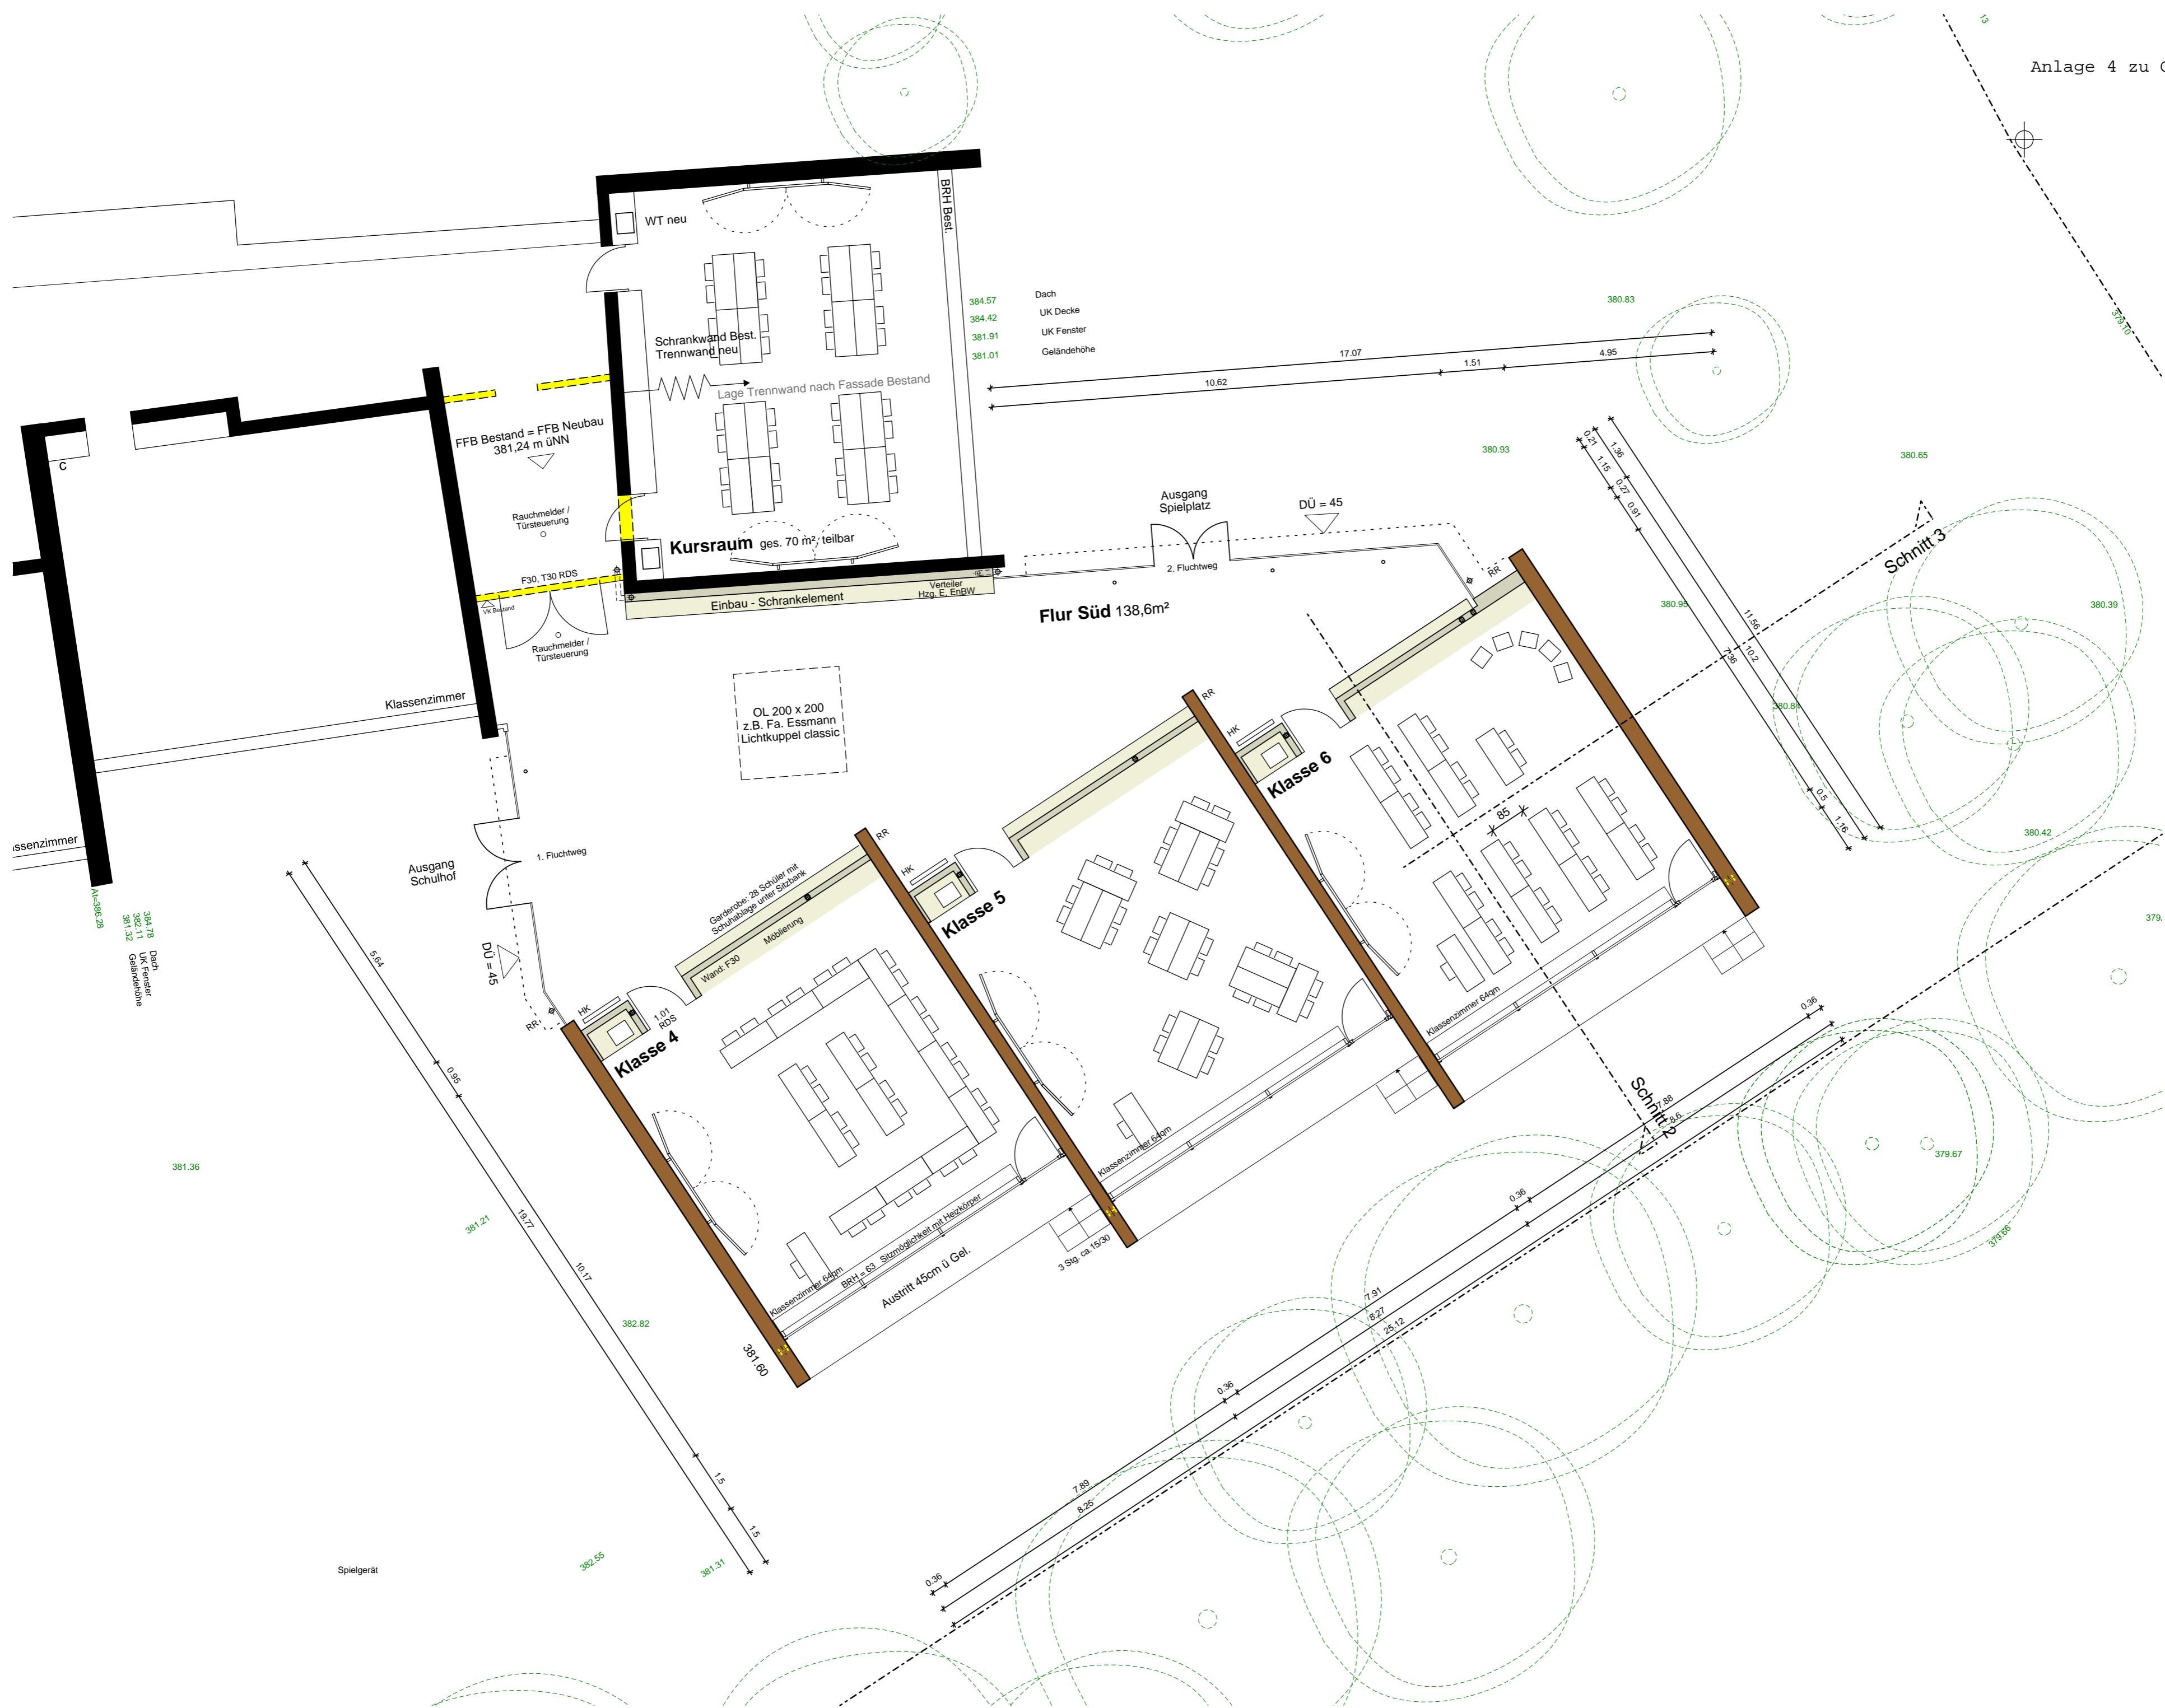

Landeshauptstadt Stuttgart Hochbauamt		
Erweiterung der Mühlbachhofscheule Parlerstraße 100 70192 Stuttgart		
Bauherr	Schulverwaltungsamt Hauptstätter Straße 79, 70178 Stuttgart	
vertreten durch das:	Hochbauamt 65-4 Hauptstätter Straße 66, 70178 Stuttgart Tel. 0711 - 216 - 89772 Fax 0711 - 216 - 90770	
Architekt	Burling Architekten Freie Architekten BDA Lenzstraße 47, 70192 Stuttgart Tel. 0711 - 993393-60, Fax 993393-70	
Projekt Nr.	2903	gez. maly
	Erweiterung Süd Grundriss	1:100 verkleinert
Datum	14.01.2010