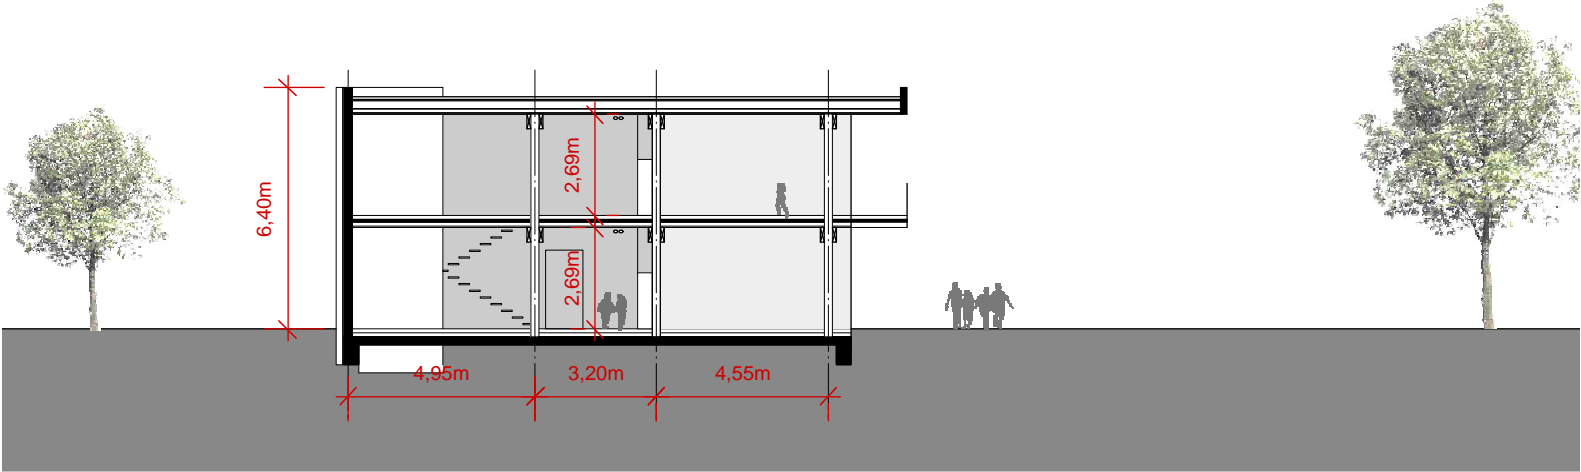

Schnitt B-B

Schnitt A-A

Günter Hermann Architekten

Kindertagesstätte
Kaindlstrasse 2

Stuttgart - Bösau

Schnitte
o.M.