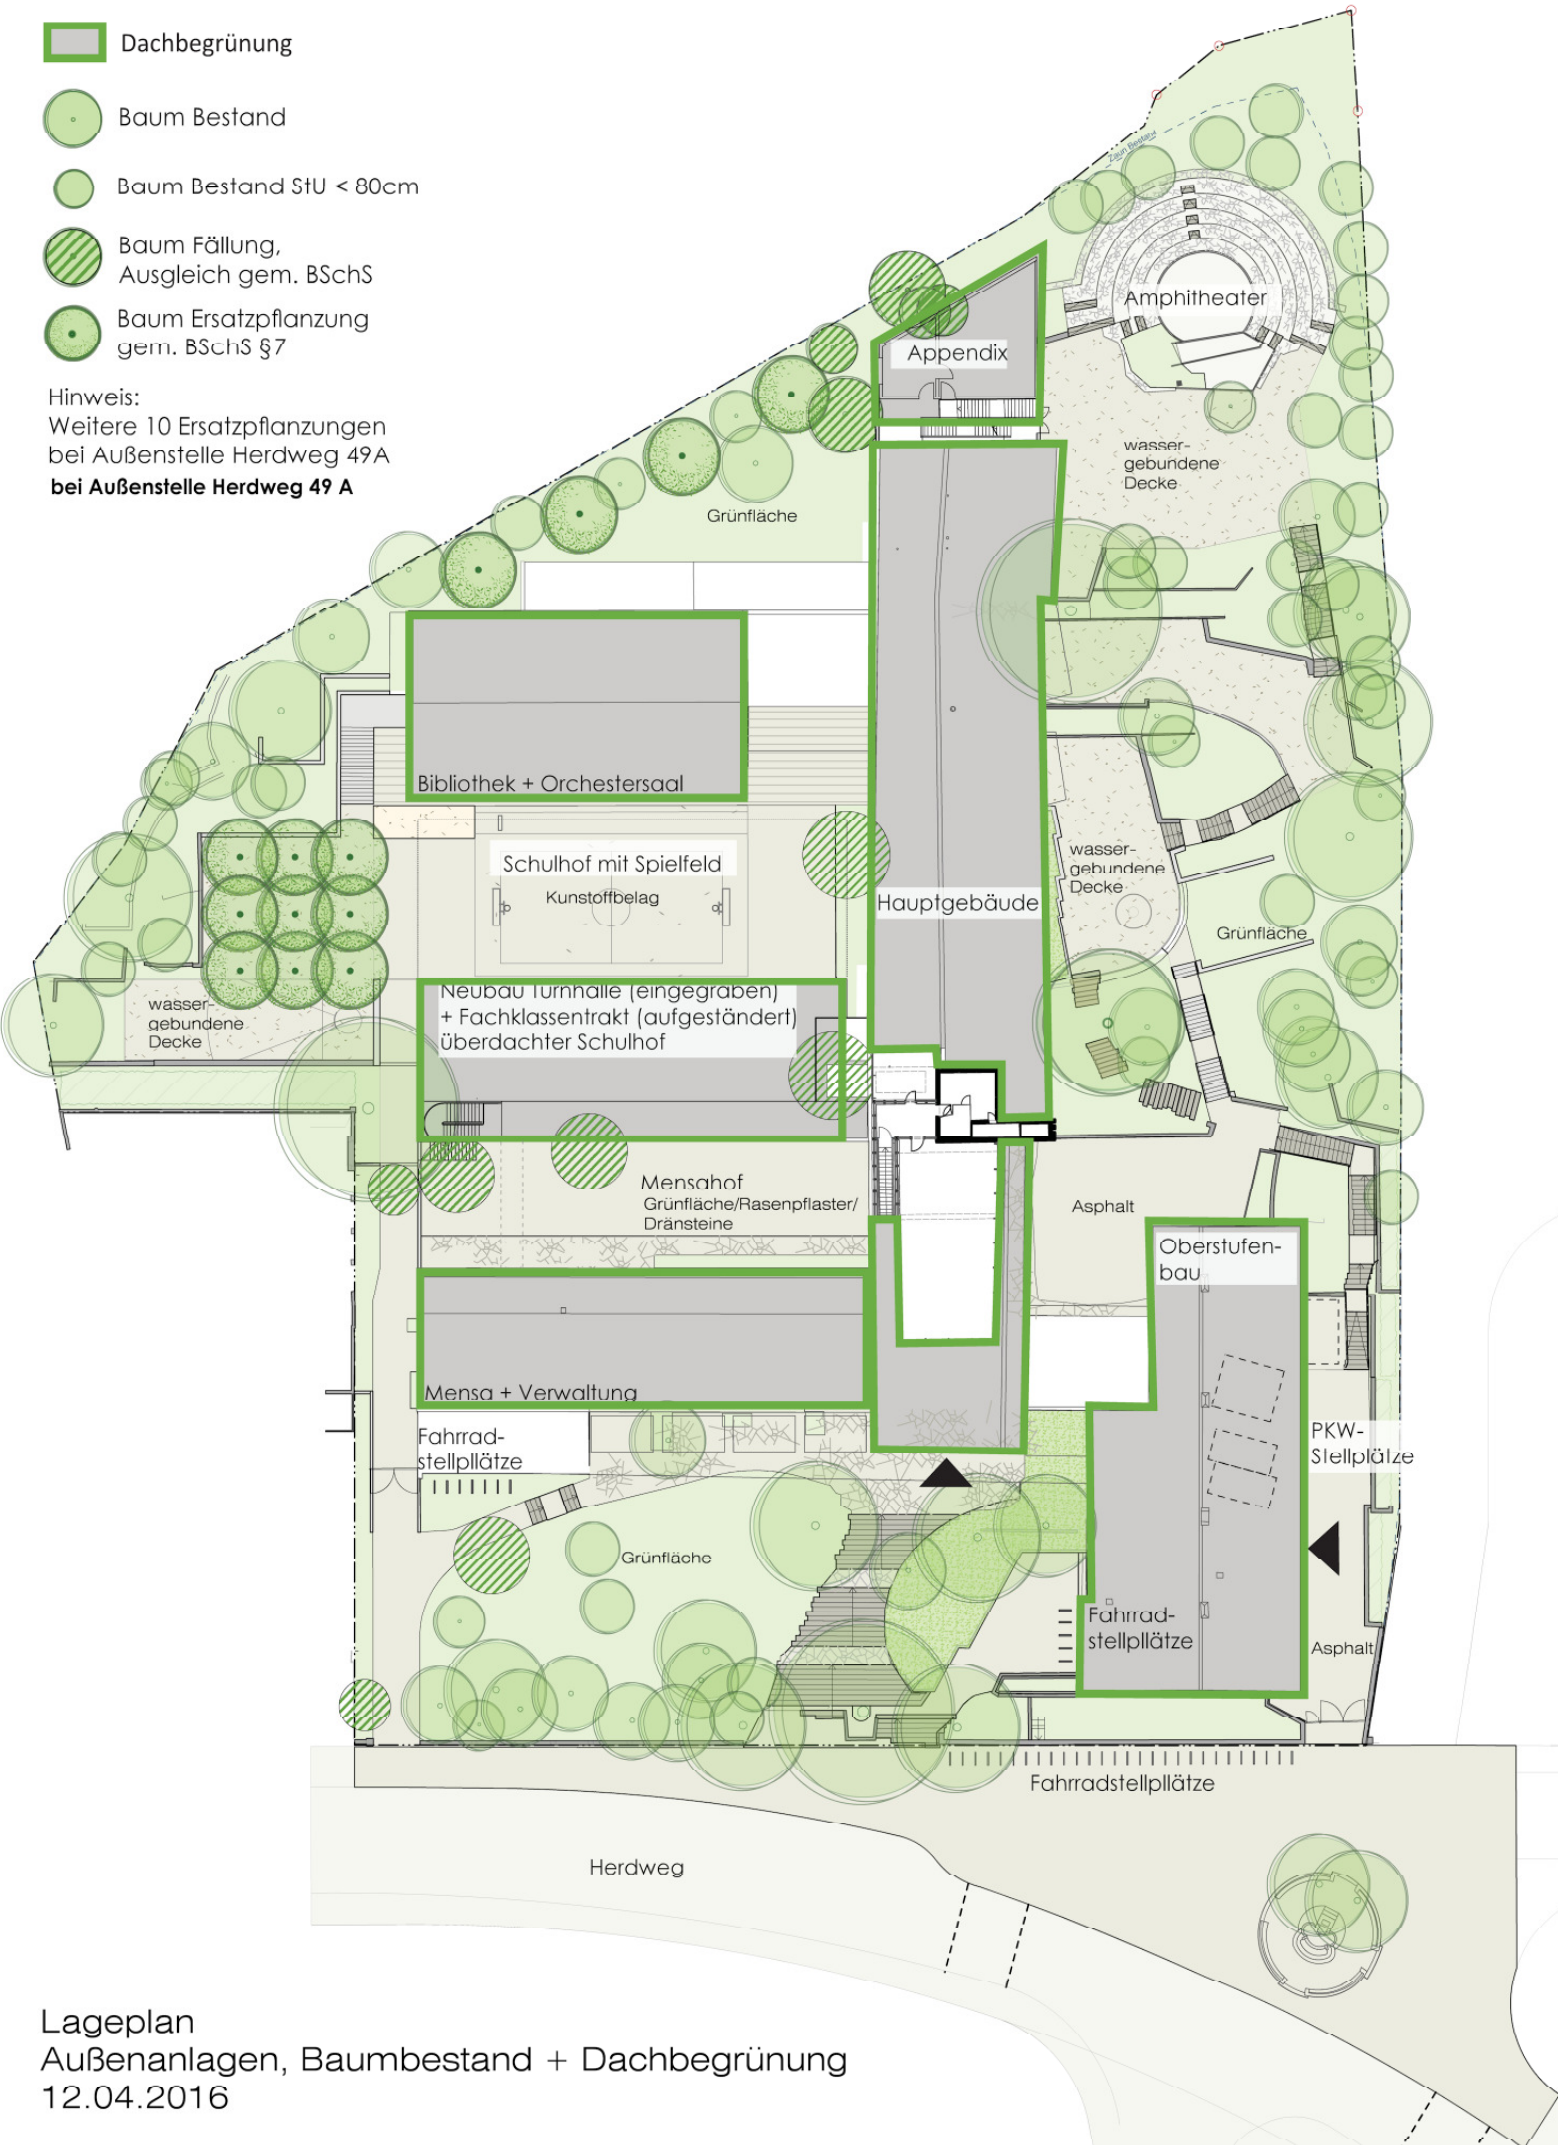

- Dachbegrünung
- Baum Bestand
- Baum Bestand STU < 80cm
- Baum Fällung, Ausgleich gem. BSchS
- Baum Ersatzpflanzung gem. BSchS §7

Hinweis:
 Weitere 10 Ersatzpflanzungen bei Außenstelle Herdweg 49A
bei Außenstelle Herdweg 49 A

Lageplan
 Außenanlagen, Baumbestand + Dachbegrünung
 12.04.2016