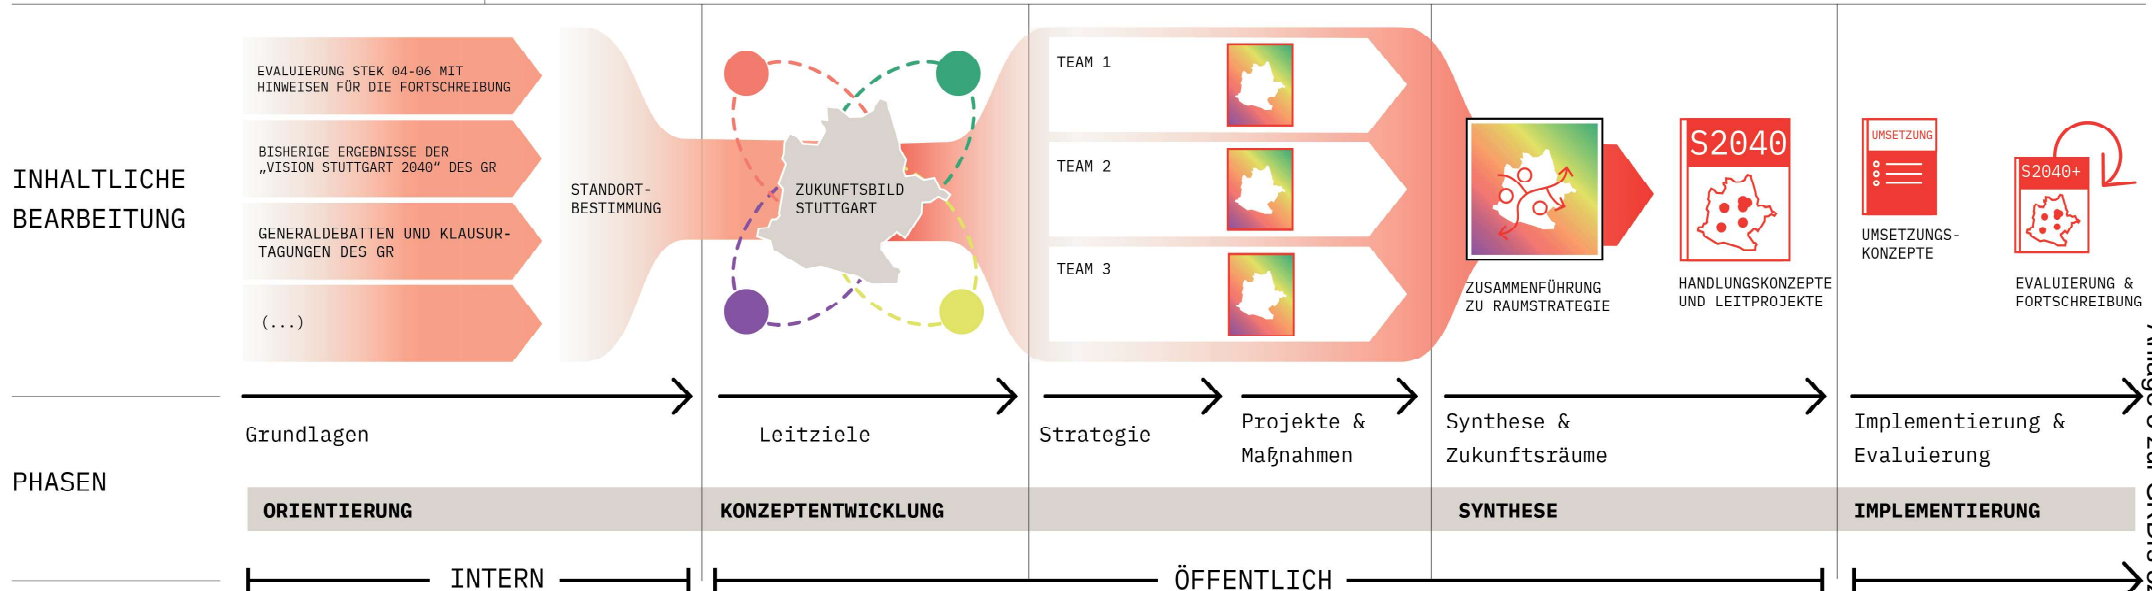

# PROZESSVORSCHLAG STADTENTWICKLUNGSPERSPEKTIVE

## ENTWURF

STEUERUNG & BEARBEITUNG	POLITIK/GR	Entscheidung & strategische Steuerung
	GEMEINDERATS-AUSSCHUSS	Vorentscheidung & strategische Steuerung
	PERSPEKTIVTEAM	Steuerung & Rückkopplung der Ergebnisse
	KERNTEAM	Steuerung & inhaltliche Synthese
	EXPERTENPOOL	Externe Fachberatung
BESCHLÜSSE & BETEILIGUNG	POLITIK/GR	
	ÖFFENTLICHKEIT	
PRODUKTE	<b>AUSGANGS-PERSPEKTIVE</b> → <b>NAVIGATIONS-SYSTEM</b> → <b>3 ALTERNATIVE ZUKUNFTSKONZEPTE</b> → <b>GESAMT-KONZEPT</b> → <b>KONTINUIERLICHE FORTSCHRIBUNG</b>	