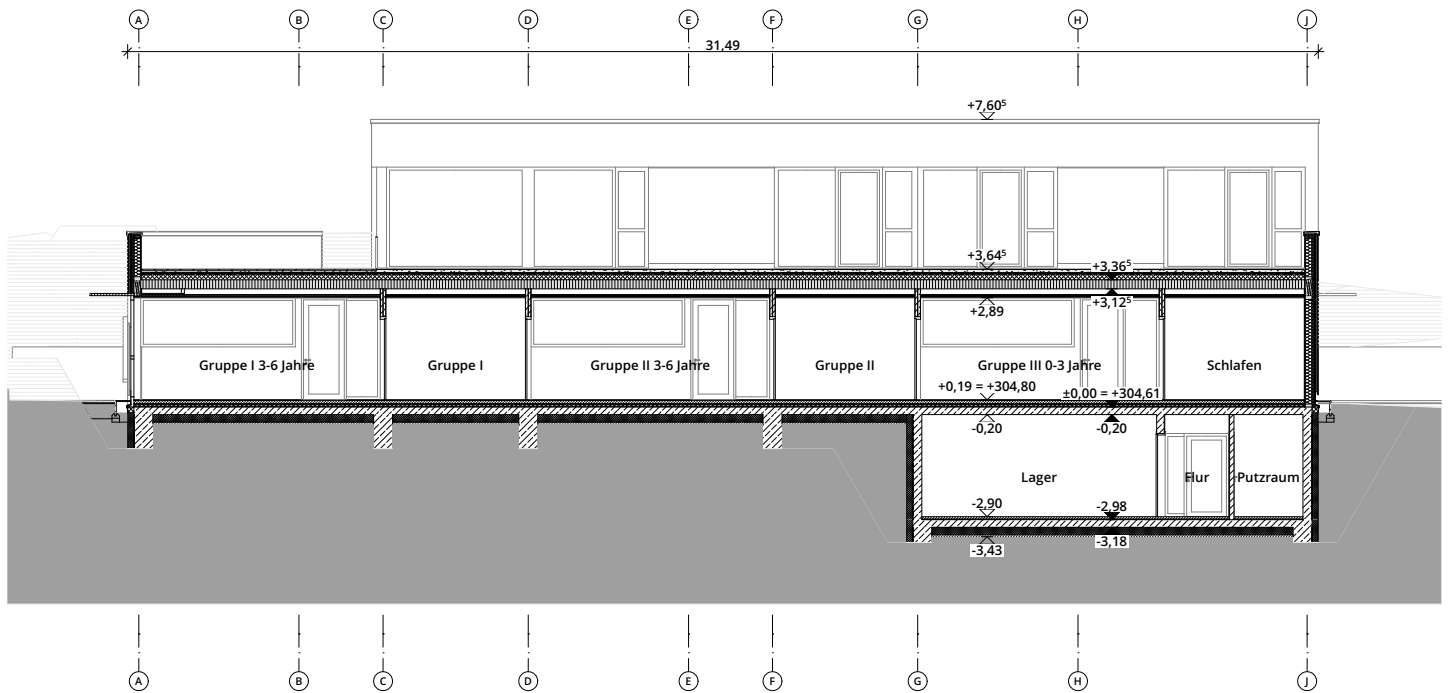

Untergeschoss

**Abbruch und Neubau einer 3-gruppigen
Tageseinrichtung für Kinder
Auf der Kanzel 47 – 70191 Stuttgart**

SELBMANN ARCHITEKTUR GbR
Kapellenstraße 3
89601 Schelklingen – Ingstetten

Stand 21.10.2021

Dachaufsicht

**Abbruch und Neubau einer 3-gruppigen
Tageseinrichtung für Kinder
Auf der Kanzel 47 – 70191 Stuttgart**

SELBMANN ARCHITEKTUR GbR
Kapellenstraße 3
89601 Schelklingen – Ingstetten

Stand 21.10.2021

Längsschnitt

Querschnitt

**Abbruch und Neubau einer 3-gruppigen
Tageseinrichtung für Kinder
Auf der Kanzel 47 – 70191 Stuttgart**

SELBMANN ARCHITEKTUR GbR
Kapellenstraße 3
89601 Schelklingen – Ingstetten