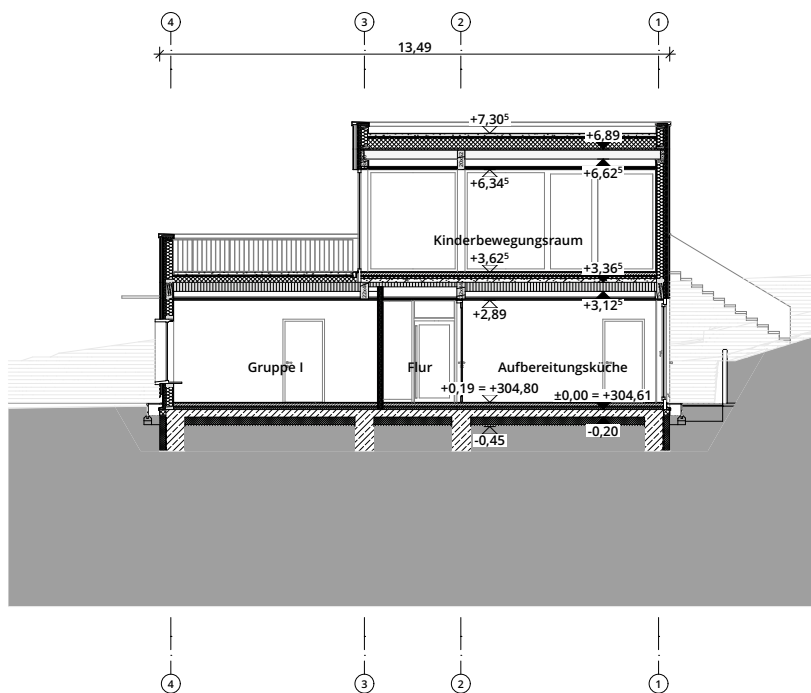

Untergeschoss

**Abbruch und Neubau einer 3-gruppigen
Tageseinrichtung für Kinder
Auf der Kanzel 47 – 70191 Stuttgart**

SELBMANN ARCHITEKTUR GbR
Kapellenstraße 3
89601 Schelklingen – Ingstetten

Stand 21.10.2021

Dachaufsicht

**Abbruch und Neubau einer 3-gruppigen
Tageseinrichtung für Kinder
Auf der Kanzel 47 – 70191 Stuttgart**

SELBMANN ARCHITEKTUR GbR
Kapellenstraße 3
89601 Schelklingen – Ingstetten

Stand 21.10.2021

Längsschnitt

Querschnitt

**Abbruch und Neubau einer 3-gruppigen
Tageseinrichtung für Kinder
Auf der Kanzel 47 – 70191 Stuttgart**

SELBMANN ARCHITEKTUR GbR
Kapellenstraße 3
89601 Schelklingen – Ingstetten