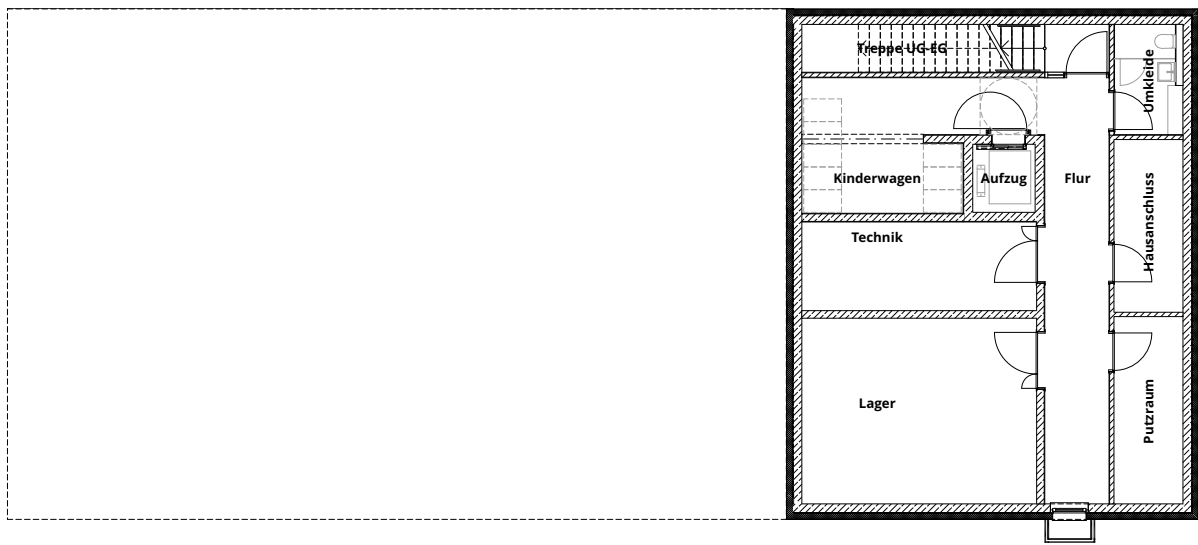

Erdgeschoss

**Abbruch und Neubau einer 3-gruppigen
Tageseinrichtung für Kinder
Auf der Kanzel 47 – 70191 Stuttgart**

SELBMANN ARCHITEKTUR GbR
Kapellenstraße 3
89601 Schelklingen – Ingstetten

Stand 21.10.2021

Obergeschoss

**Abbruch und Neubau einer 3-gruppigen
Tageseinrichtung für Kinder
Auf der Kanzel 47 – 70191 Stuttgart**

SELBMANN ARCHITEKTUR GbR
Kapellenstraße 3
89601 Schelklingen – Ingstetten

Stand 21.10.2021