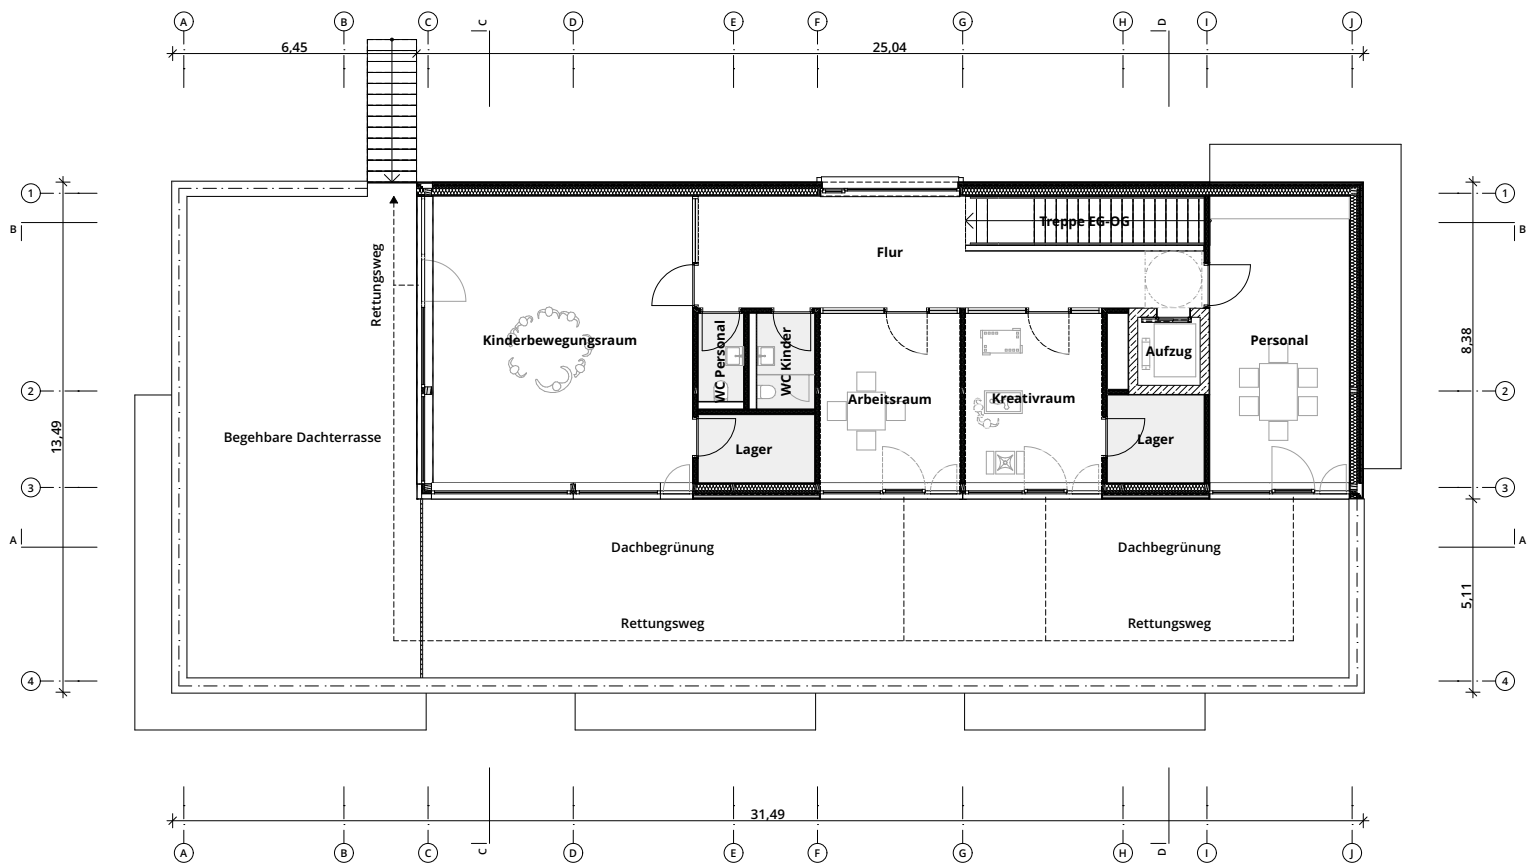

Übersichtsplan

**Abbruch und Neubau einer 3-gruppigen
Tageseinrichtung für Kinder
Auf der Kanzel 47 – 70191 Stuttgart**

SELBMANN ARCHITEKTUR GbR
Kapellenstraße 3
89601 Schelklingen – Ingstetten

Stand 21.10.2021

Erdgeschoss

**Abbruch und Neubau einer 3-gruppigen
Tageseinrichtung für Kinder
Auf der Kanzel 47 – 70191 Stuttgart**

SELBMANN ARCHITEKTUR GbR
Kapellenstraße 3
89601 Schelklingen – Ingstetten

Stand 21.10.2021

Obergeschoss

**Abbruch und Neubau einer 3-gruppigen
Tageseinrichtung für Kinder
Auf der Kanzel 47 – 70191 Stuttgart**

SELBMANN ARCHITEKTUR GbR
Kapellenstraße 3
89601 Schelklingen – Ingstetten

Stand 21.10.2021