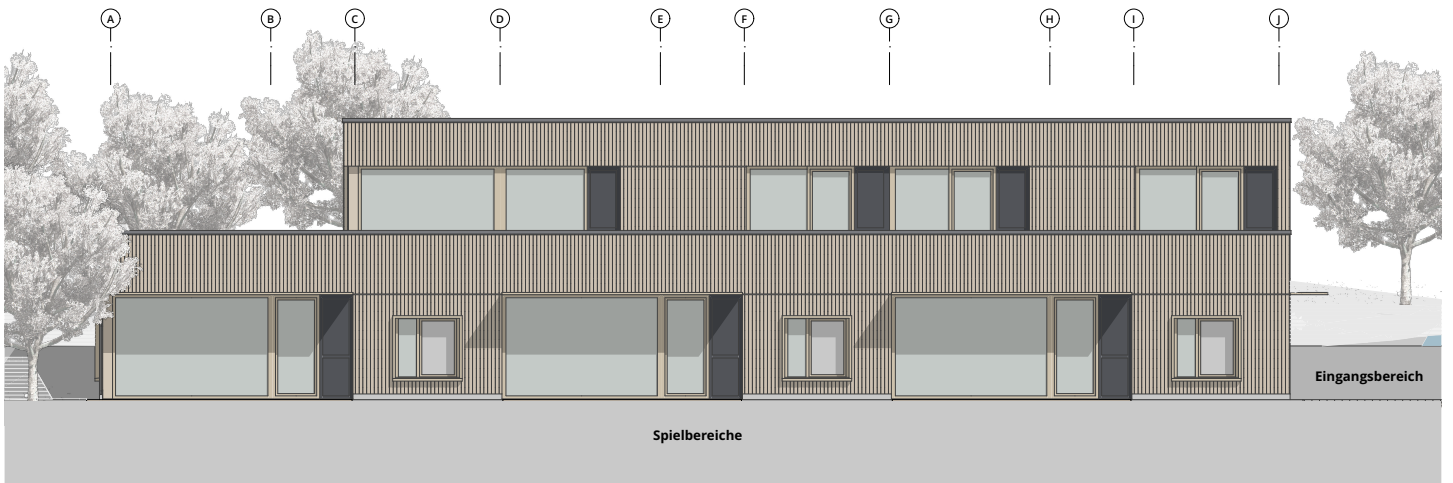

Erdgeschoss

**Abbruch und Neubau einer 3-gruppigen
Tageseinrichtung für Kinder
Auf der Kanzel 47 – 70191 Stuttgart**

SELBMANN ARCHITEKTUR GbR
Kapellenstraße 3
89601 Schelklingen – Ingstetten

Stand 21.10.2021

Dachaufsicht

**Abbruch und Neubau einer 3-gruppigen
Tageseinrichtung für Kinder
Auf der Kanzel 47 – 70191 Stuttgart**

SELBMANN ARCHITEKTUR GbR
Kapellenstraße 3
89601 Schelklingen – Ingstetten

Stand 21.10.2021

Längsschnitt

Querschnitt

**Abbruch und Neubau einer 3-gruppigen
Tageseinrichtung für Kinder
Auf der Kanzel 47 – 70191 Stuttgart**

SELBMANN ARCHITEKTUR GbR
Kapellenstraße 3
89601 Schelklingen – Ingstetten

Stand 21.10.2021

Ansicht Süd

Ansicht West

Ansicht Ost

**Abbruch und Neubau einer 3-gruppigen
Tageseinrichtung für Kinder
Auf der Kanzel 47 – 70191 Stuttgart**

SELBMANN ARCHITEKTUR GbR
Kapellenstraße 3
89601 Schelklingen – Ingstetten