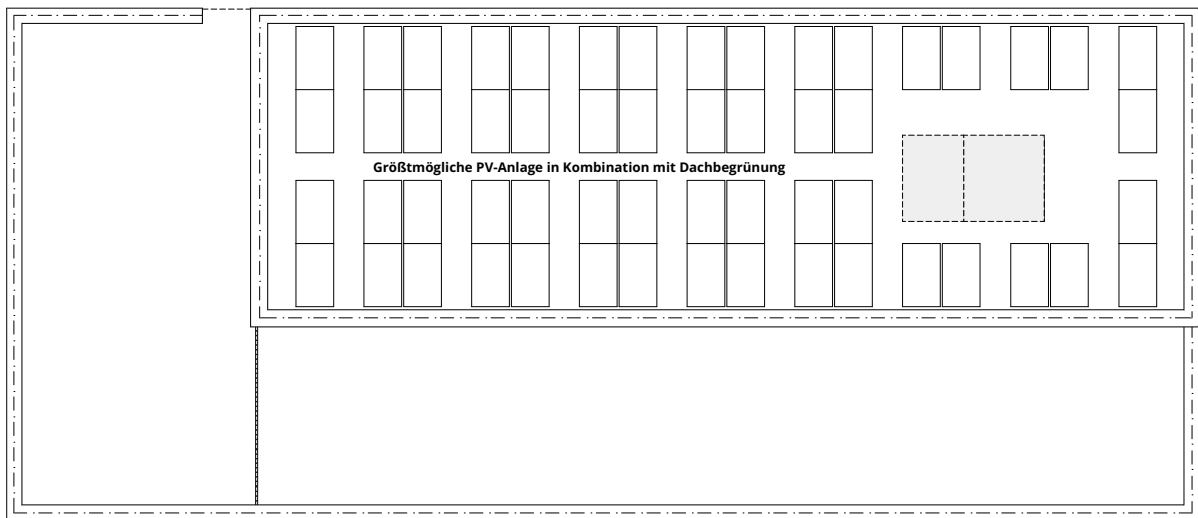

Obergeschoss

**Abbruch und Neubau einer 3-gruppigen
Tageseinrichtung für Kinder
Auf der Kanzel 47 – 70191 Stuttgart**

SELBMANN ARCHITEKTUR GbR
Kapellenstraße 3
89601 Schelklingen – Ingstetten

Stand 21.10.2021

Untergeschoss

**Abbruch und Neubau einer 3-gruppigen
Tageseinrichtung für Kinder
Auf der Kanzel 47 – 70191 Stuttgart**

SELBMANN ARCHITEKTUR GbR
Kapellenstraße 3
89601 Schelklingen – Ingstetten

Stand 21.10.2021