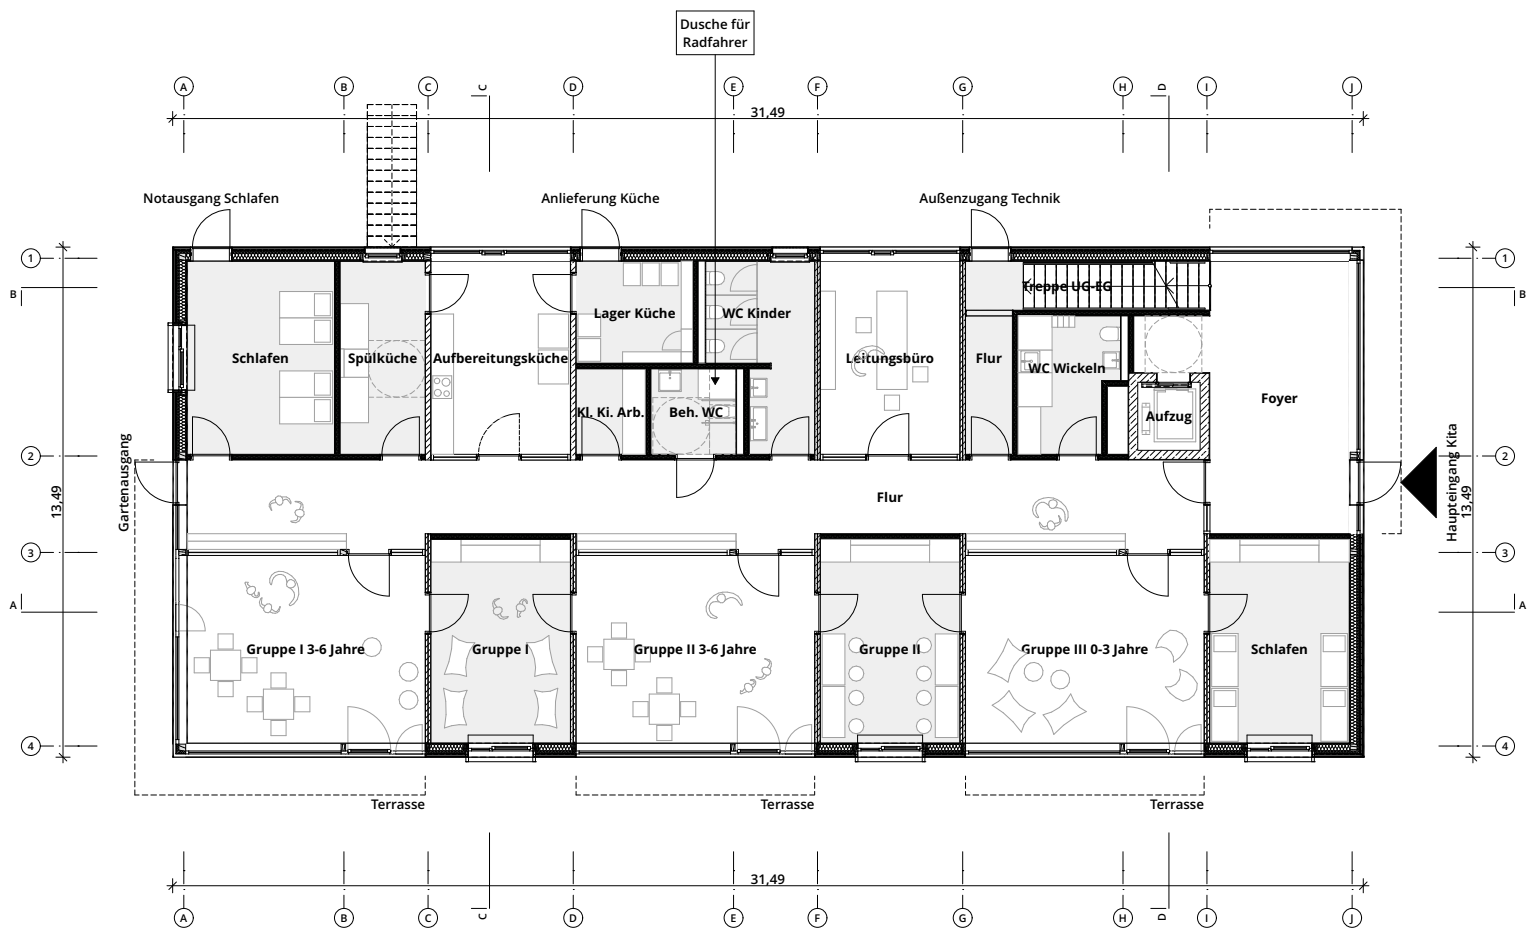

Übersichtsplan

**Abbruch und Neubau einer 3-gruppigen
Tageseinrichtung für Kinder
Auf der Kanzel 47 – 70191 Stuttgart**

SELBMANN ARCHITEKTUR GbR
Kapellenstraße 3
89601 Schelklingen – Ingstetten

Stand 21.10.2021

Erdgeschoss

**Abbruch und Neubau einer 3-gruppigen
Tageseinrichtung für Kinder
Auf der Kanzel 47 – 70191 Stuttgart**

SELBMANN ARCHITEKTUR GbR
Kapellenstraße 3
89601 Schelklingen – Ingstetten

Stand 21.10.2021

Obergeschoss

**Abbruch und Neubau einer 3-gruppigen
Tageseinrichtung für Kinder
Auf der Kanzel 47 – 70191 Stuttgart**

SELBMANN ARCHITEKTUR GbR
Kapellenstraße 3
89601 Schelklingen – Ingstetten

Stand 21.10.2021