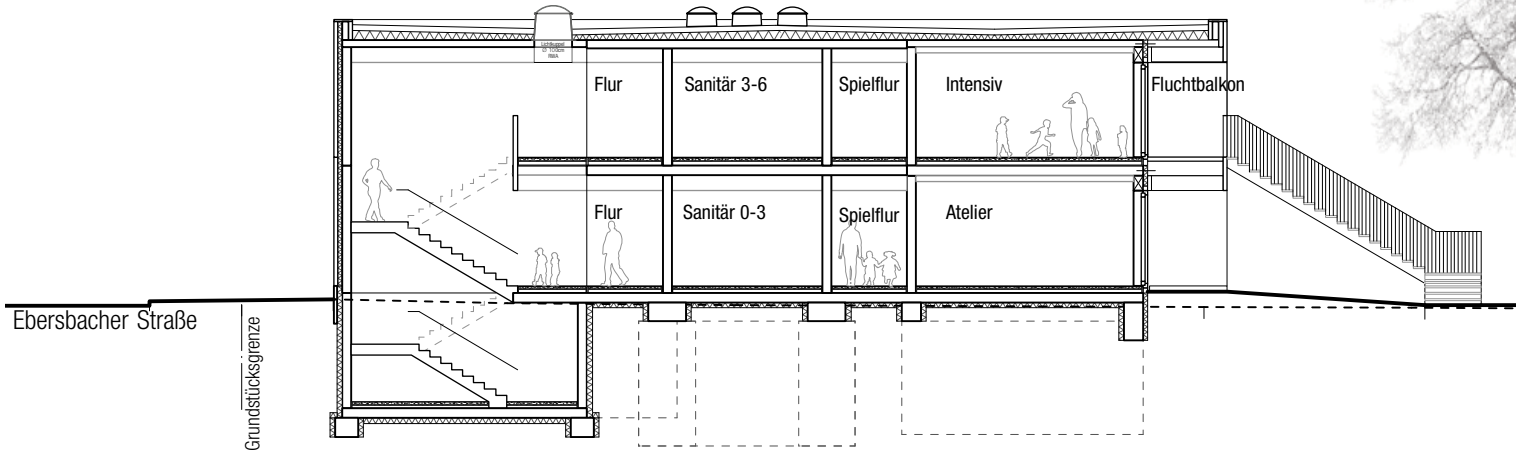

PV-Anlage gemäß Planung

Schnitt A-A