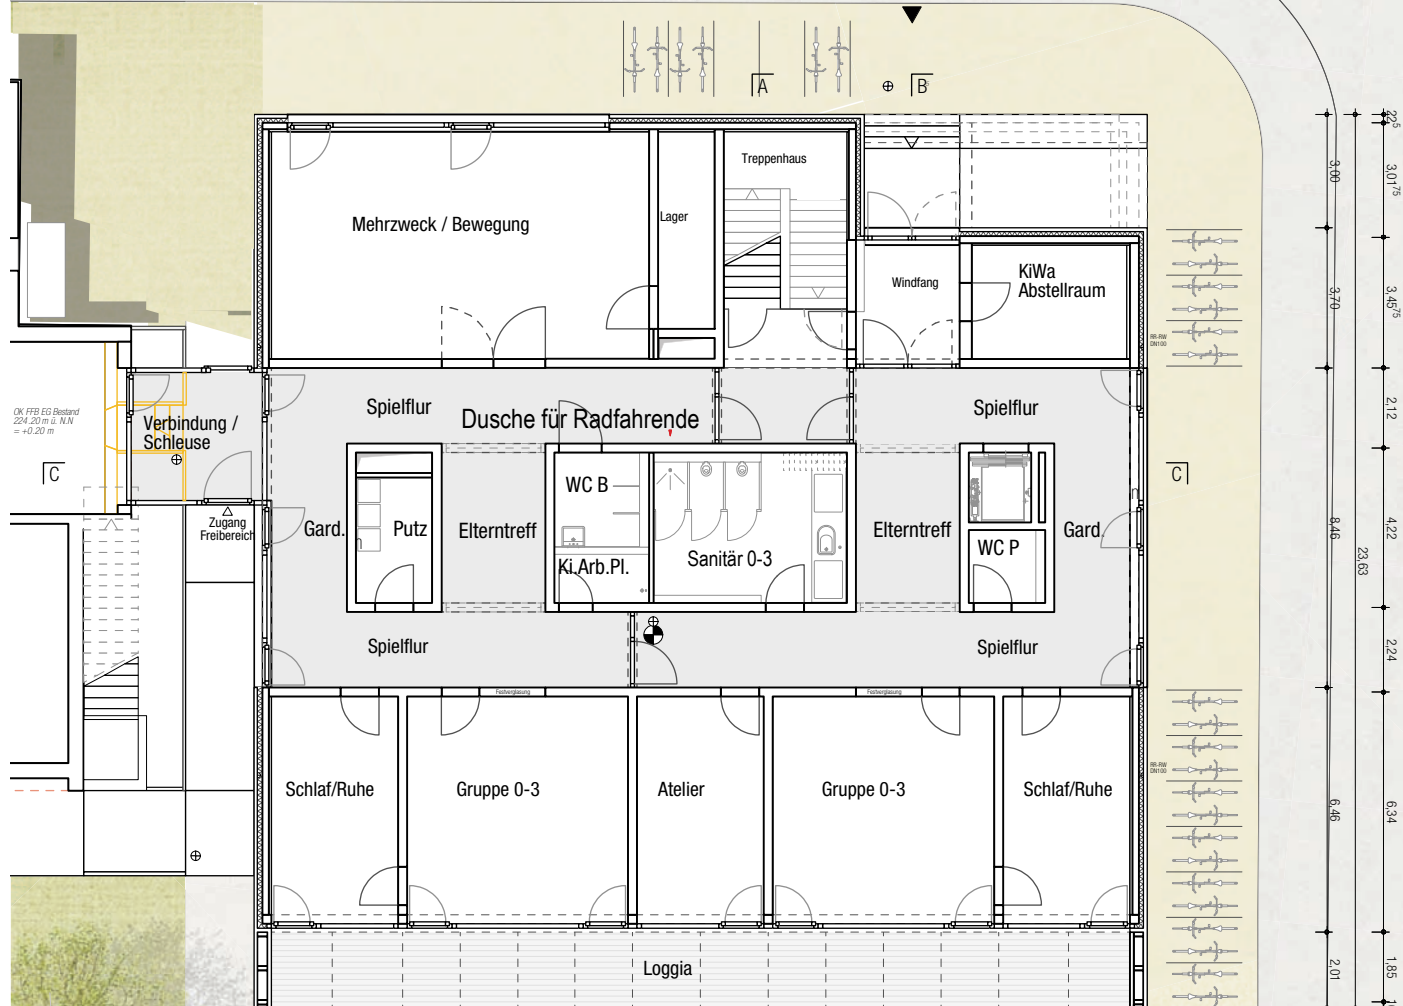

Fahrradstellplätze Eingang

Geislinger Straße