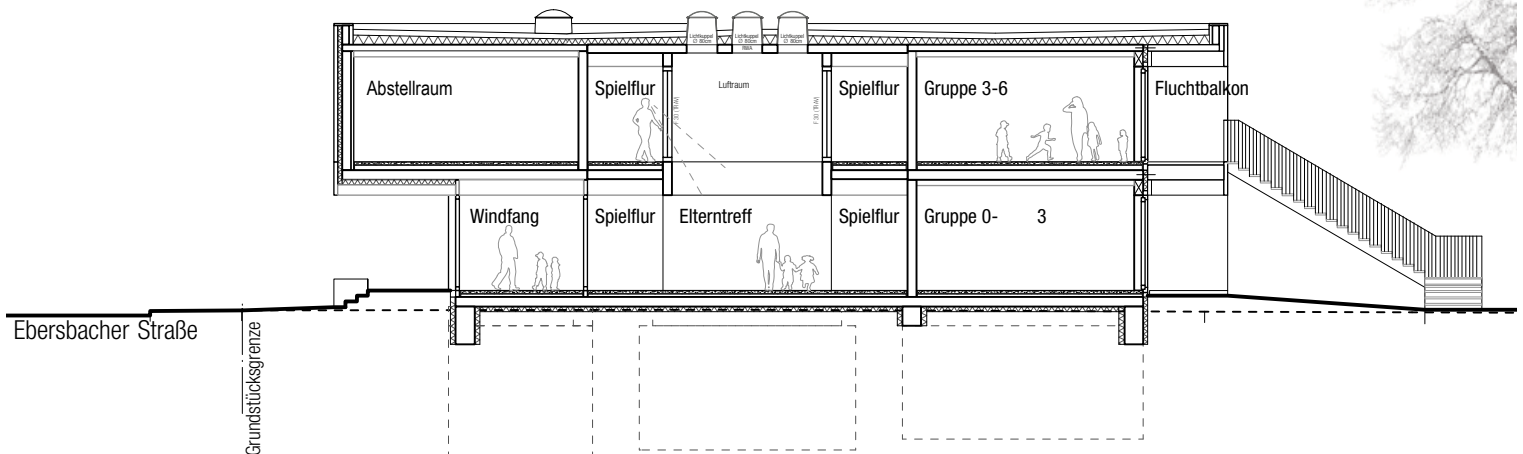

PV-Anlage gemäß Planung

Schnitt B-B