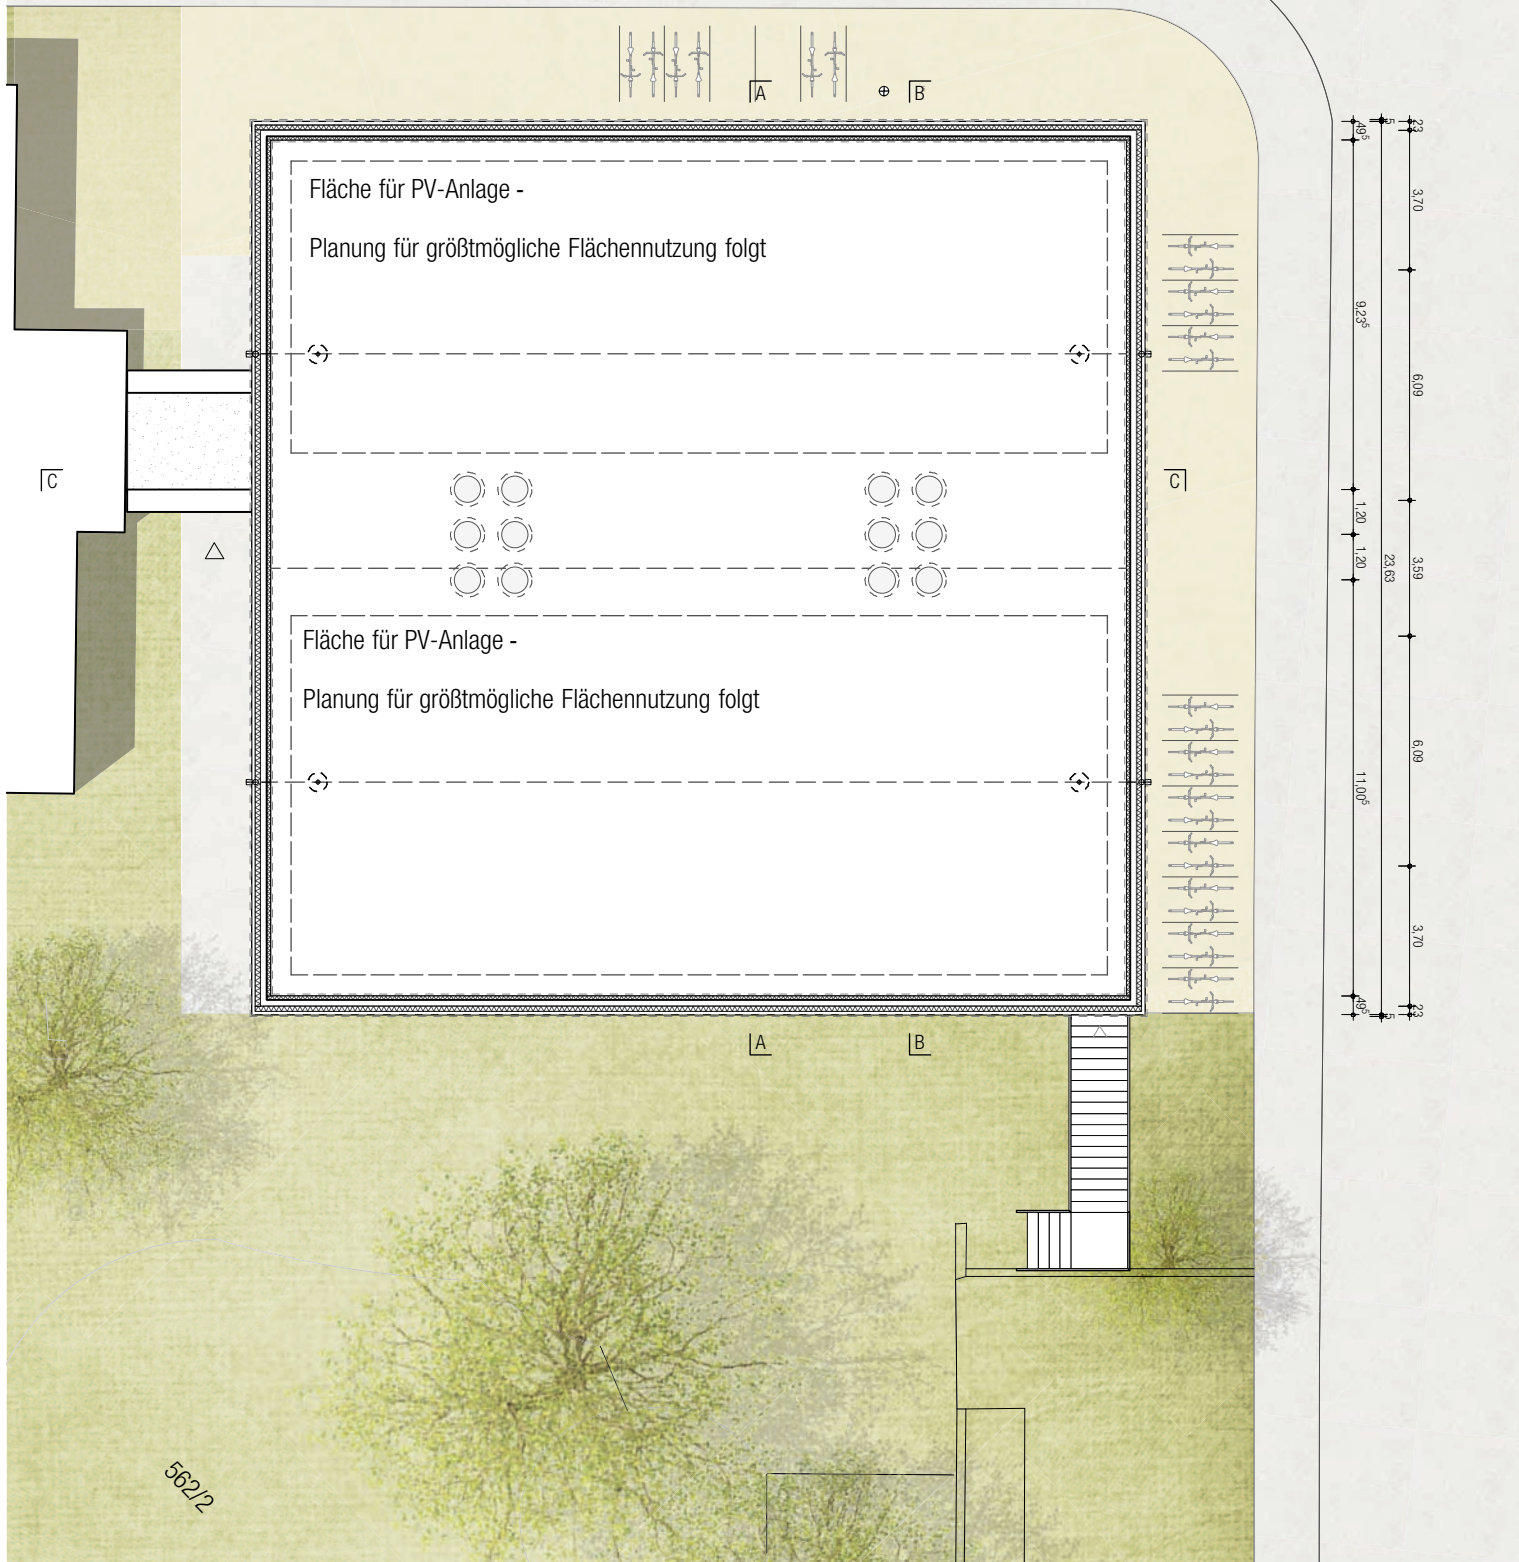

562/2

Projekt: **Neubau einer 4-gruppigen
Tageseinrichtung für Kinder**
Geislinger Sraße 45, 70327 Stuttgart-Wangen

Planer: **ARGE JUDARCHITEKTUR + MEYER ARCHITEKTEN**

JUDARCHITEKTUR

MEYER ARCHITEKTEN

Dachaufsicht