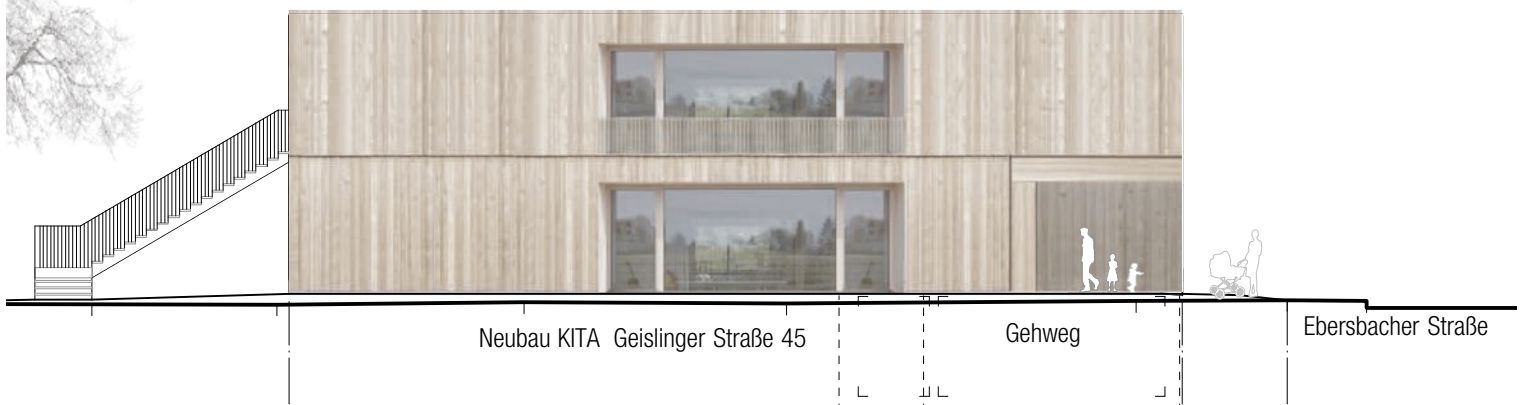

PV-Anlage gemäß Planung

Ansicht Ost

Projekt: **Neubau einer 4-gruppigen
Tageseinrichtung für Kinder
Geislinger Straße 45, 70327 Stuttgart-Wangen**

Planer: **ARGE JUDARCHITEKTUR + MEYER ARCHITEKTEN**

JUDARCHITEKTUR

MEYER ARCHITEKTEN

**Ansicht
Nord + Ost**