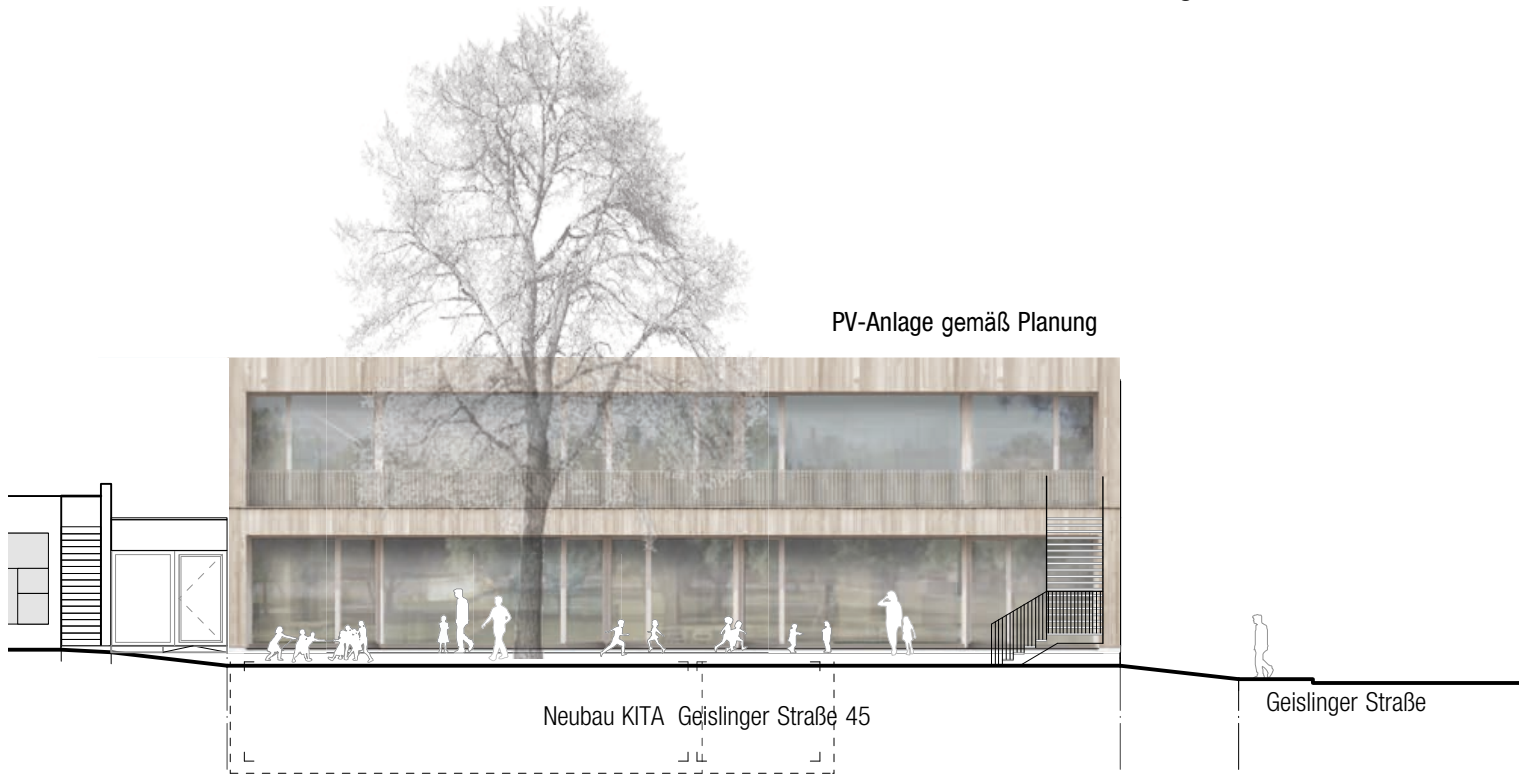

Ansicht Süd