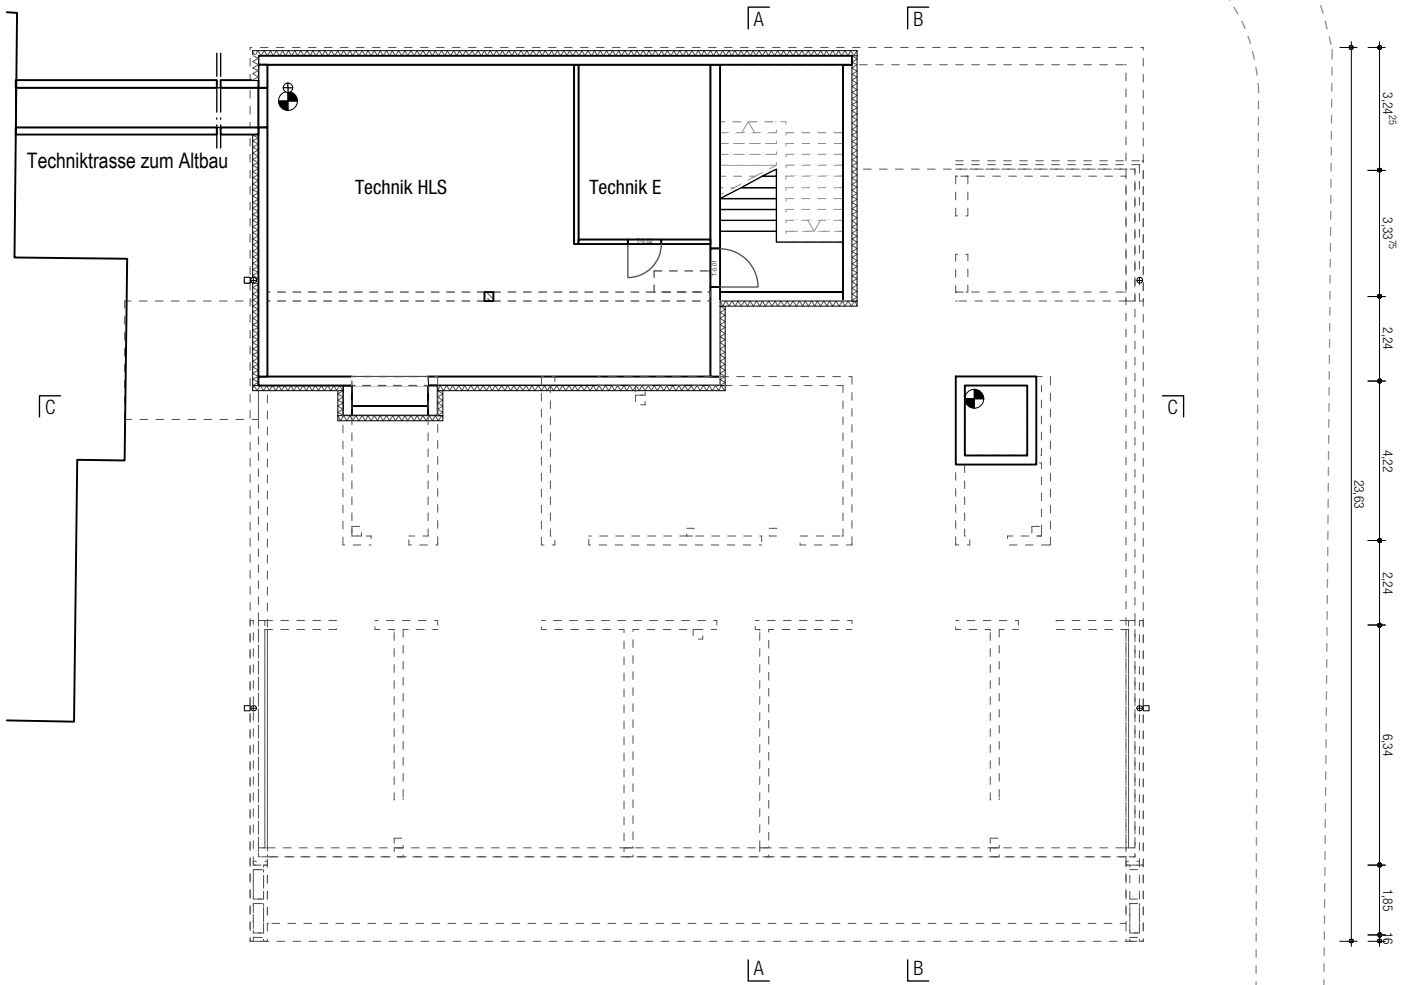

Projekt: **Neubau einer 4-gruppigen
Tageseinrichtung für Kinder**
Geislinger Straße 45, 70327 Stuttgart-Wangen

Planer: **ARGE JUDARCHITEKTUR + MEYER ARCHITEKTEN**

JUDARCHITEKTUR

MEYER ARCHITEKTEN

Grundriss UG