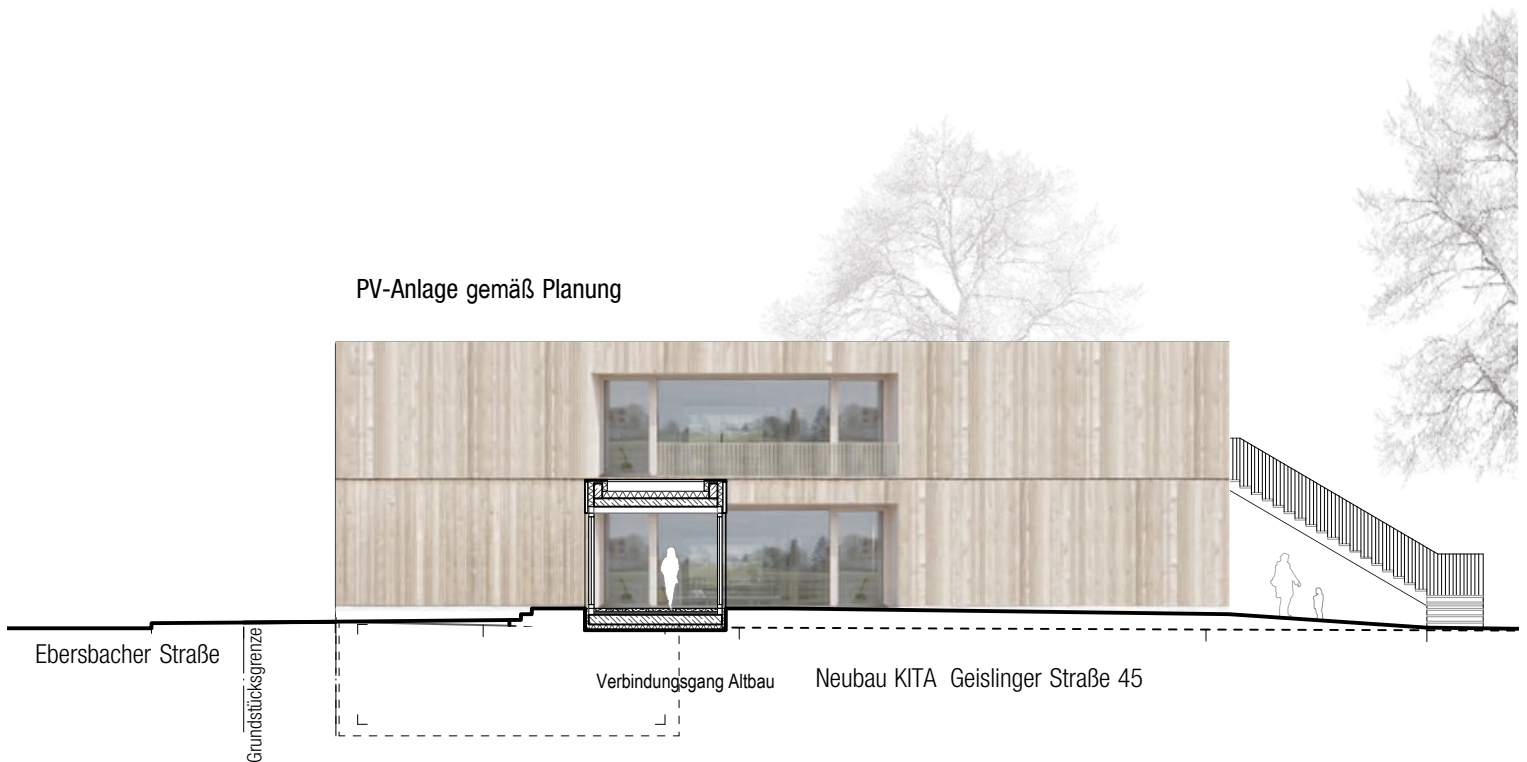

Ansicht West

Projekt: Neubau einer 4-gruppigen Tageseinrichtung für Kinder Geislinger Straße 45, 70327 Stuttgart-Wangen	Planer: ARGE JUDARCHITEKTUR + MEYER ARCHITEKTEN JUDARCHITEKTUR Dipl.-Ing. Sebastian Jud Freier Architekt BDA Marktplatz 4 70180 Stuttgart T +49 711 46 91 49 01 F +49 711 94 57 16 70 info@judarchitektur.de www.judarchitektur.de MEYER ARCHITEKTEN Dipl.-Ing. Michael Meyer Freier Architekt Marktplatz 4 70180 Stuttgart T +49 711 94 55 80 12 F +49 711 93 34 77 68 mail@meyer-architekten.net www.meyer-architekten.net	Ansicht Süd + West