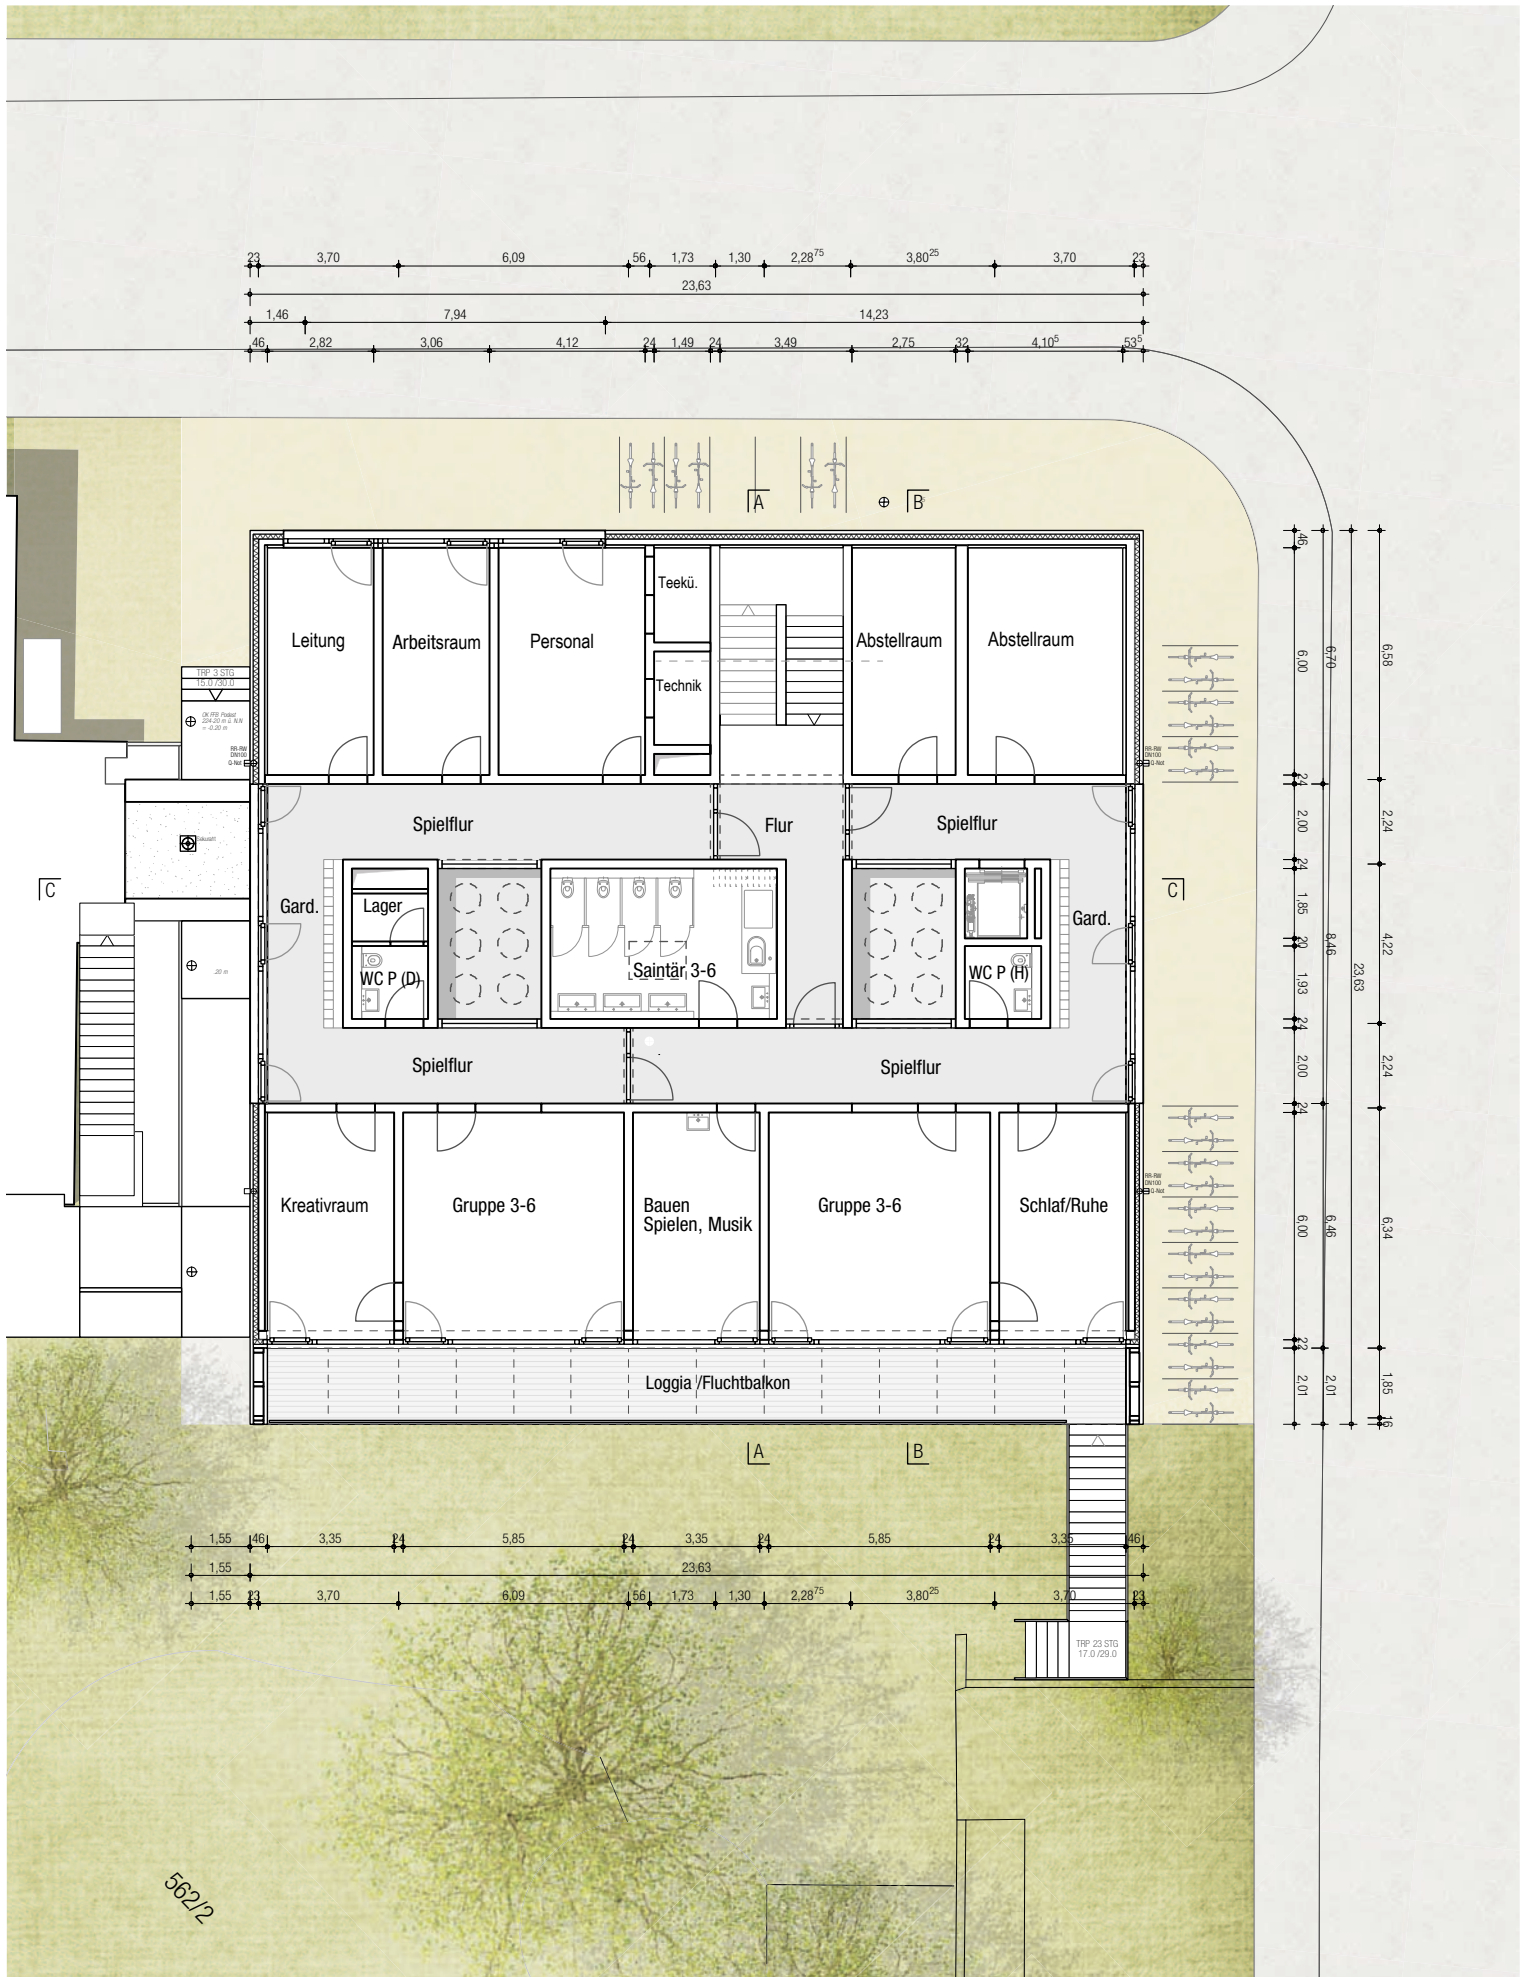

Projekt: **Neubau einer 4-gruppigen
Tageseinrichtung für Kinder**
Geislinger Sraße 45, 70327 Stuttgart-Wangen

Planer: **ARGE JUDARCHITEKTUR + MEYER ARCHITEKTEN**

JUDARCHITEKTUR

MEYER ARCHITEKTEN

Grundriss OG

56/2/2