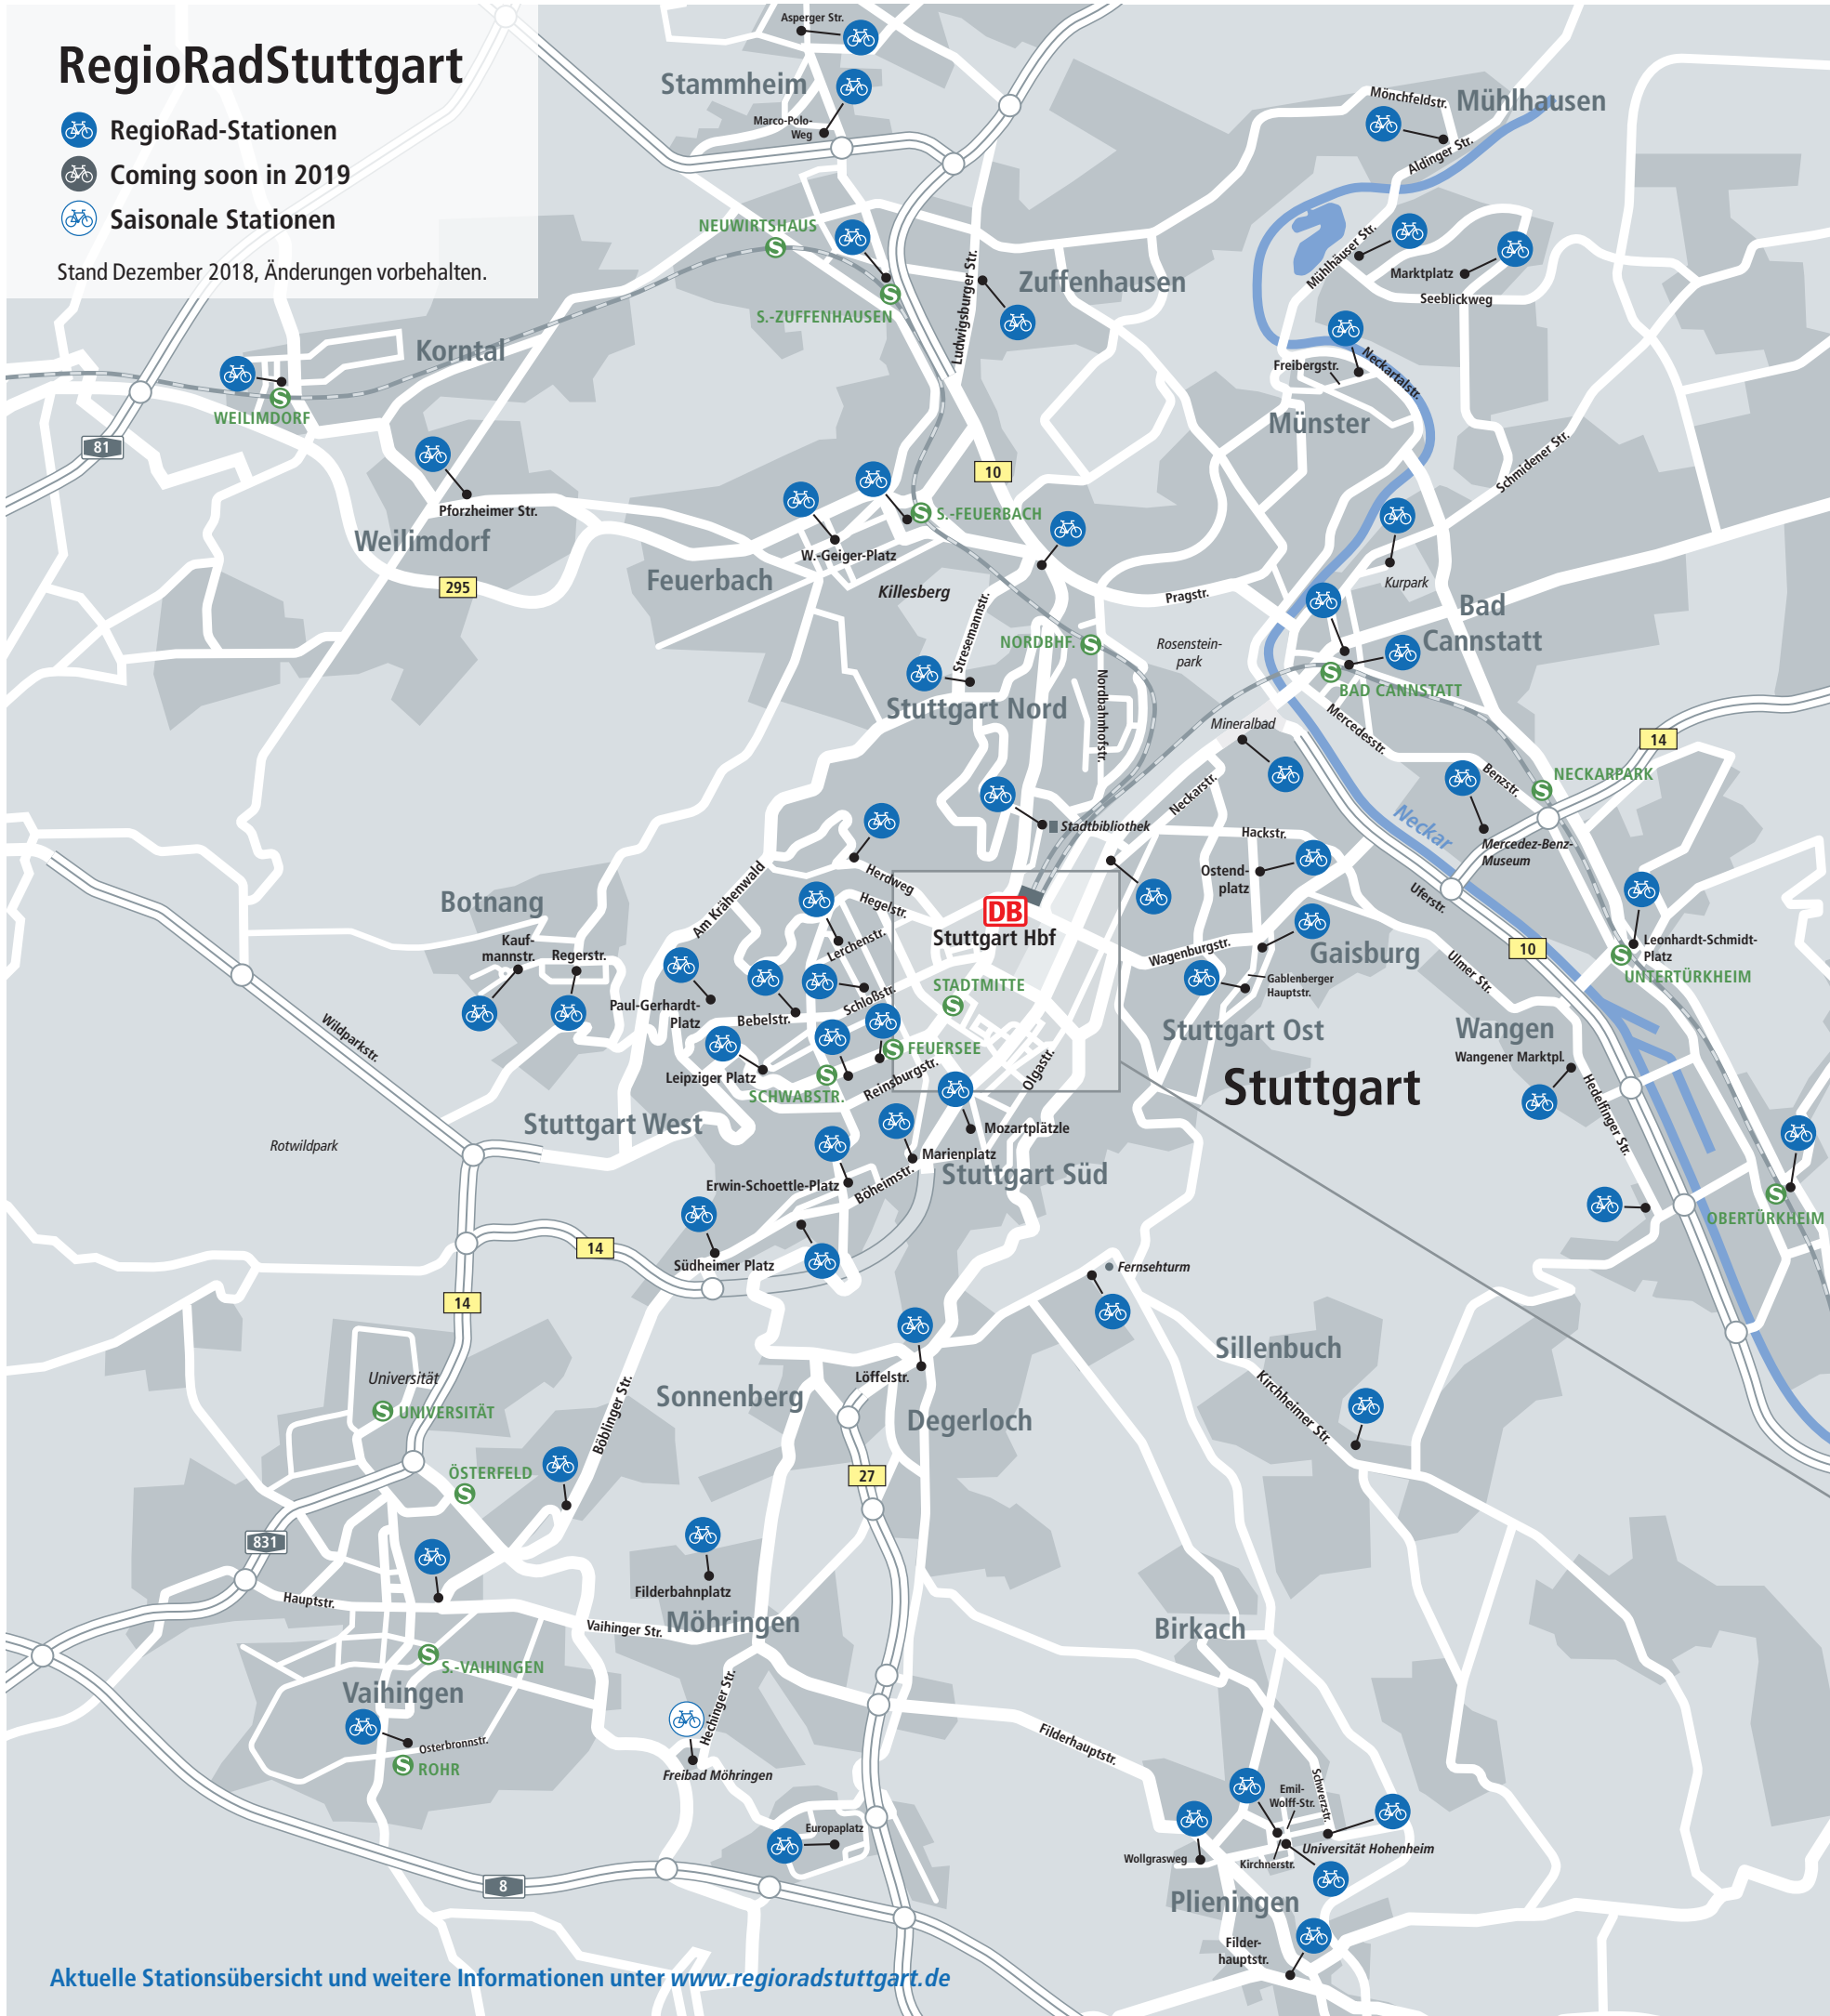

# RegioRadStuttgart

- RegioRad-Stationen
- Coming soon in 2019
- Saisonale Stationen

Stand Dezember 2018, Änderungen vorbehalten.

Aktuelle Stationsübersicht und weitere Informationen unter [www.regioradstuttgart.de](http://www.regioradstuttgart.de)

## Übersicht der RegioRad-Kommunen

## Ausschnitt Innenstadt