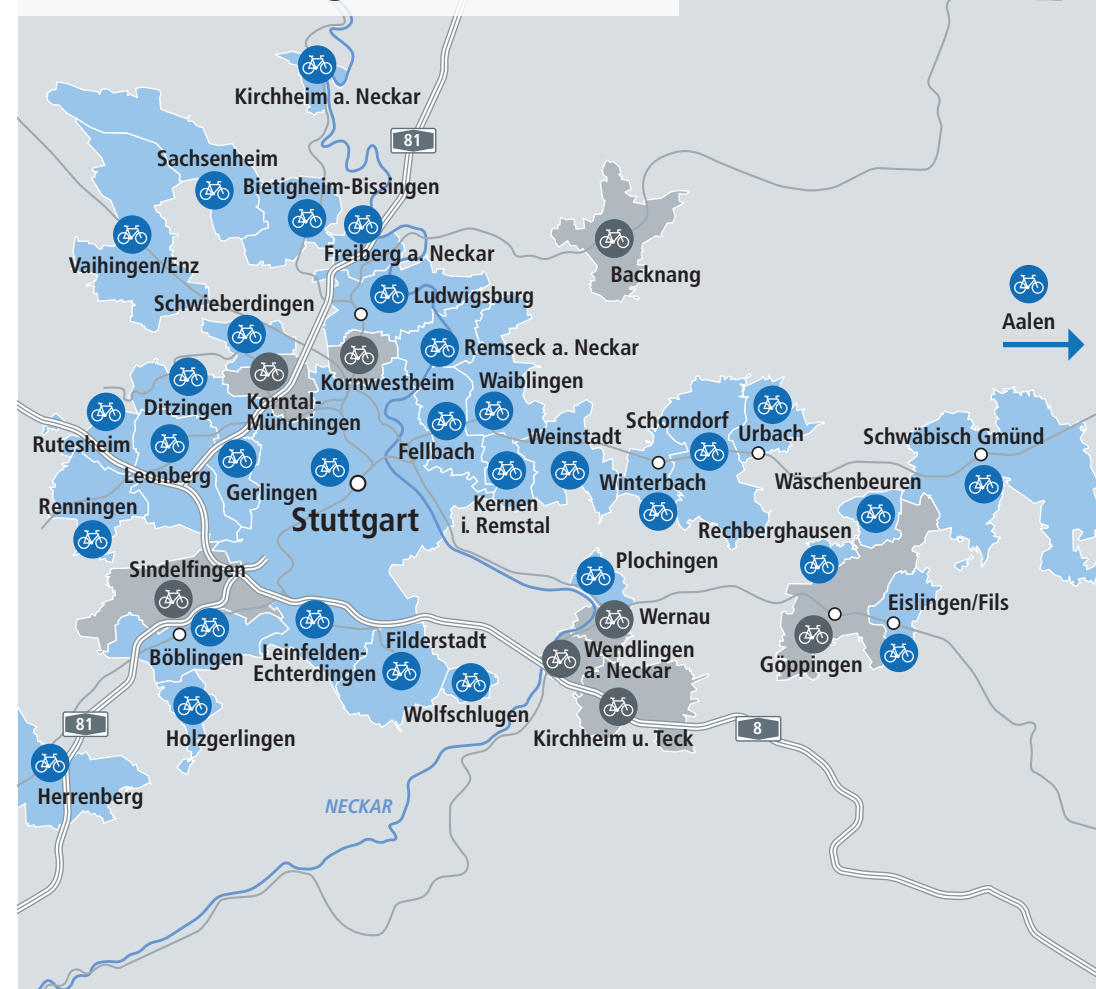

# RegioRadStuttgart

- RegioRad-Stationen
- Coming soon in 2019
- Saisonale Stationen

Stand Dezember 2018, Änderungen vorbehalten.

Aktuelle Stationsübersicht und weitere Informationen unter [www.regioradstuttgart.de](http://www.regioradstuttgart.de)

## Übersicht der RegioRad-Kommunen

## Ausschnitt Innenstadt