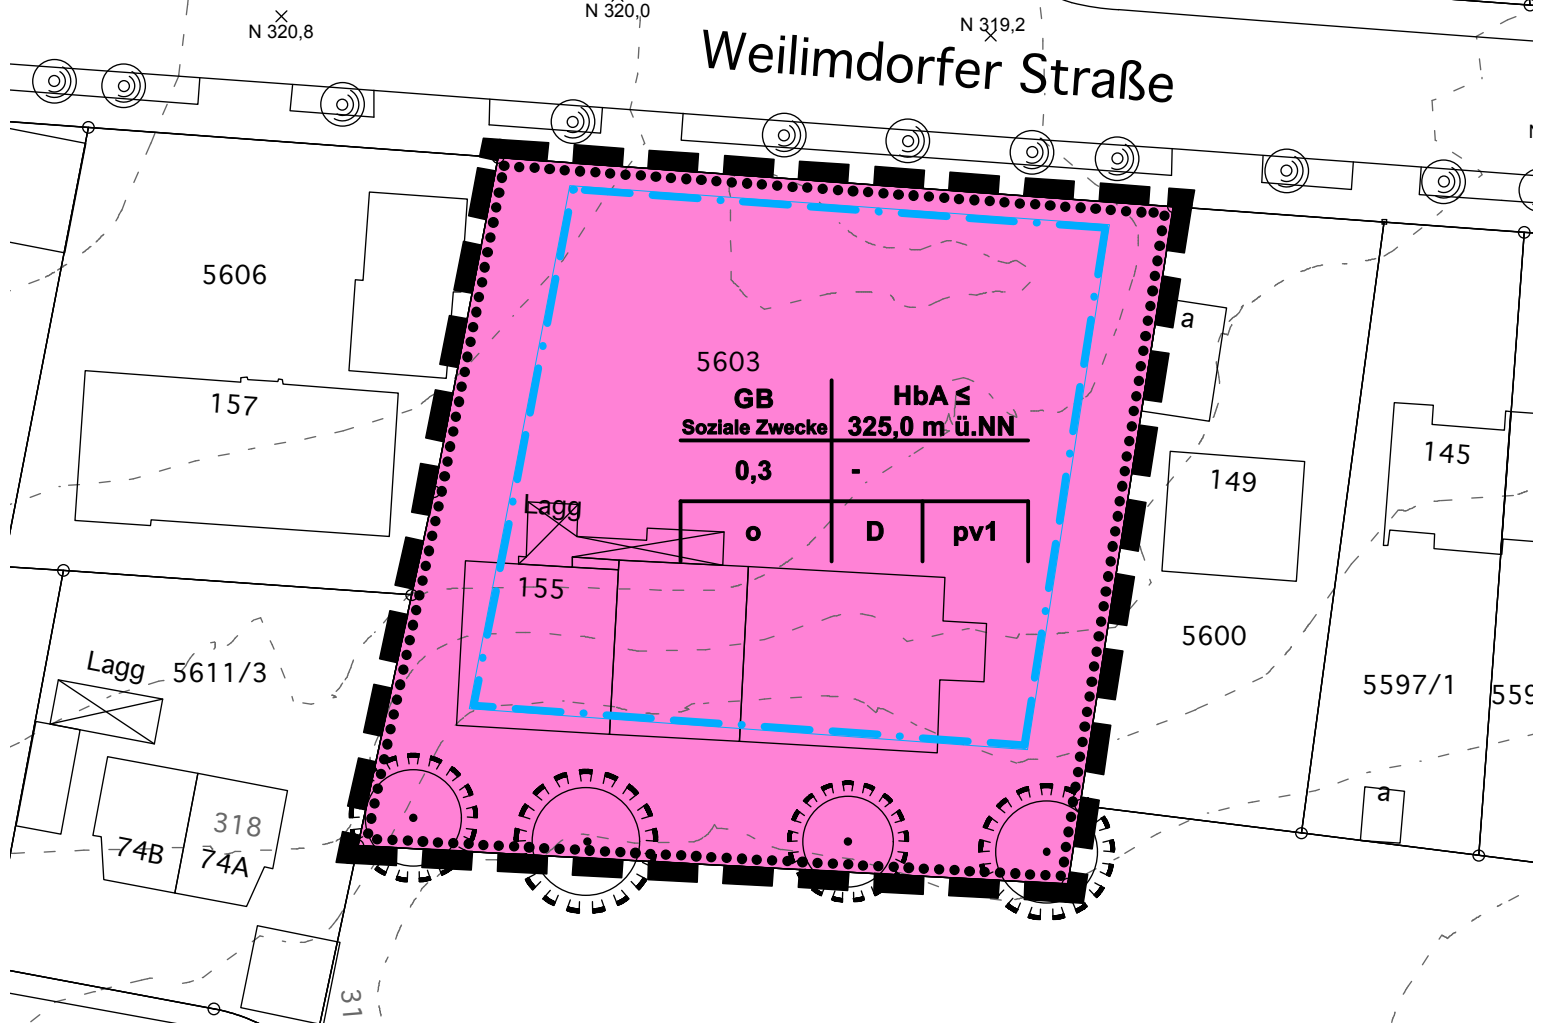

Bebauungsplan
"Kindertageseinrichtung Weilmendorfer Straße"
 vom 16.02.2010 / 07.12.2010

Anlage 3

M.1:500

5603	HbA ≤	
GB	325,0 m ü.NN	
Soziale Zwecke	-	
0,3	-	
o	D	pv1

Architekten
 Partnerschaft
 Stuttgart