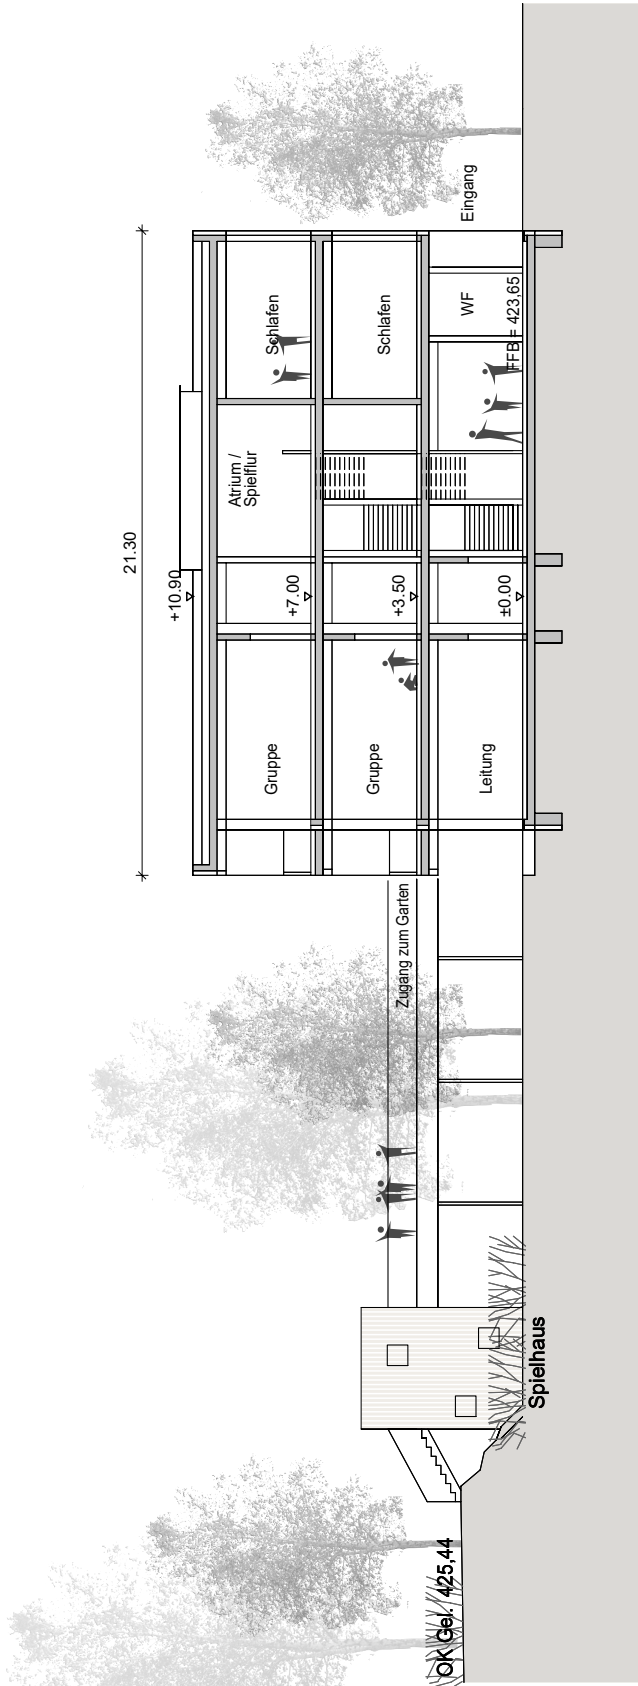

© Landeshauptstadt Stuttgart, Stadtmessungsamt

Luftbild
Maßstab 1:1000

Neubau einer Tageseinrichtung für Kinder
Grüninger Straße 72

D'Inka Scheible Hoffmann Architekten BDA

Lageplan
ohne Maßstab

Neubau Tageseinrichtung für Kinder
Grüninger Straße 72

D'Inka Scheible Hoffmann Architekten BDA

2. Obergeschoss

1. Obergeschoss

Schnitt Q 1-1

Schnitt Q 2-2

ohne Maßstab

Süden

West

ohne Maßstab

Osten

Nord

ohne Maßstab