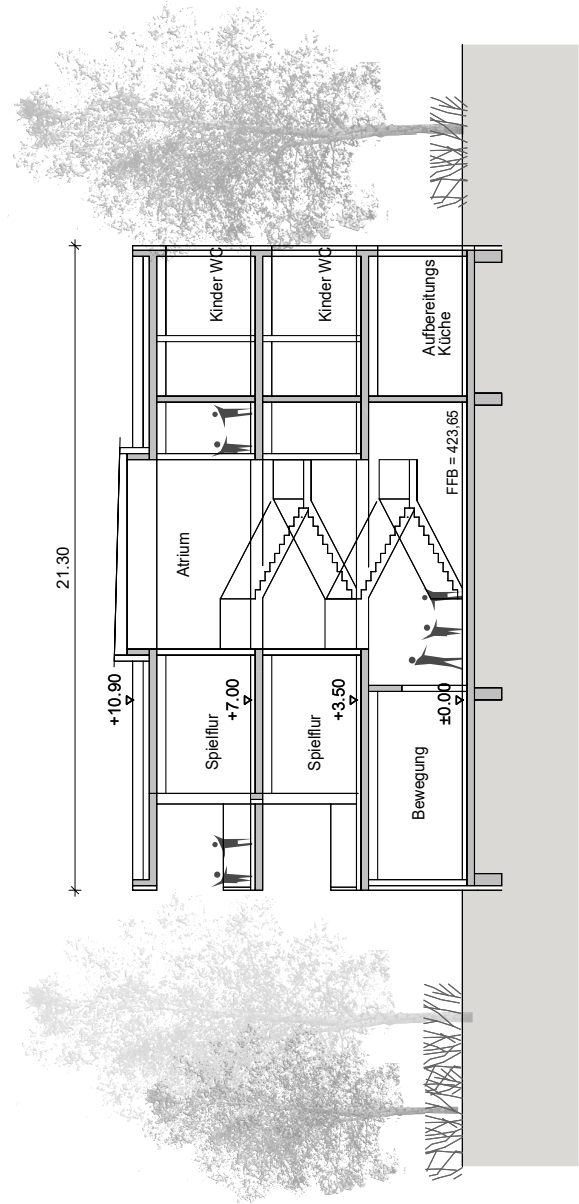

© Landeshauptstadt Stuttgart, Stadtmessungsamt

Luftbild
Maßstab 1:1000

Neubau einer Tageseinrichtung für Kinder
Grüninger Straße 72

D'Inka Scheible Hoffmann Architekten BDA

Lageplan
ohne Maßstab

Neubau Tageseinrichtung für Kinder
Grüninger Straße 72

D'Inka Scheible Hoffmann Architekten BDA

2. Obergeschoss

1. Obergeschoss

Schnitt Q 1-1

Schnitt Q 2-2

ohne Maßstab

Süden

West

ohne Maßstab

Osten

Nord

ohne Maßstab