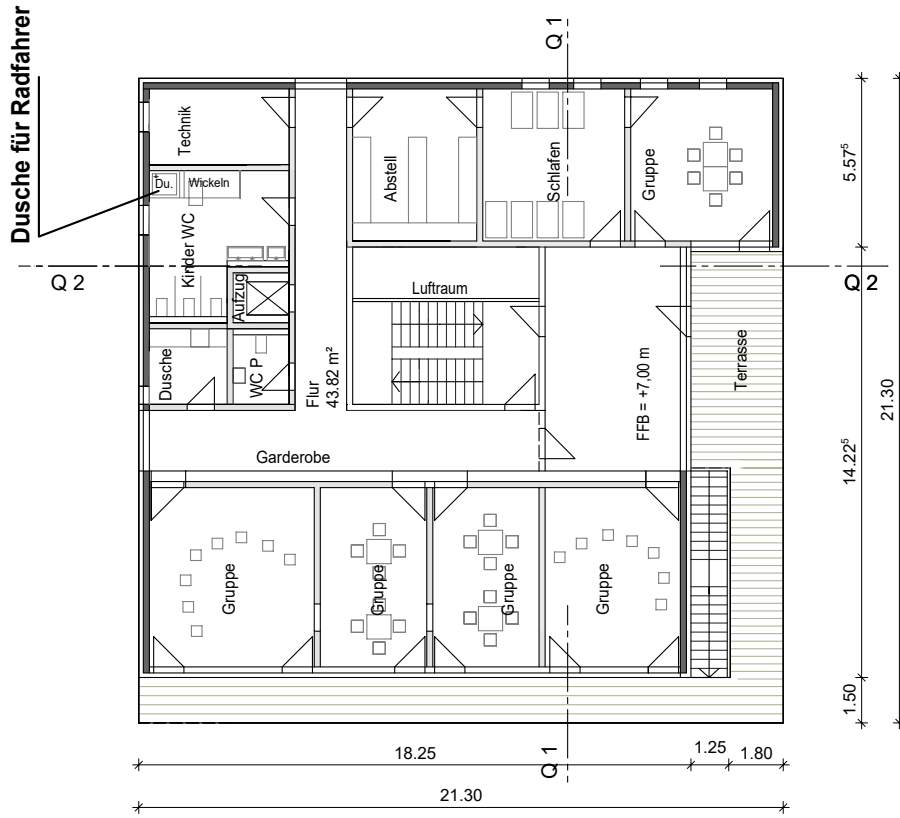

© Landeshauptstadt Stuttgart, Stadtmessungsamt

Luftbild
Maßstab 1:1000

Neubau einer Tageseinrichtung für Kinder
Grüninger Straße 72

D'Inka Scheible Hoffmann Architekten BDA

Lageplan
ohne Maßstab

Neubau Tageseinrichtung für Kinder
Grüninger Straße 72

D'Inka Scheible Hoffmann Architekten BDA

2. Obergeschoss

1. Obergeschoss

Schnitt Q 1-1

Schnitt Q 2-2

ohne Maßstab

Süden

West

ohne Maßstab

Osten

Nord

ohne Maßstab