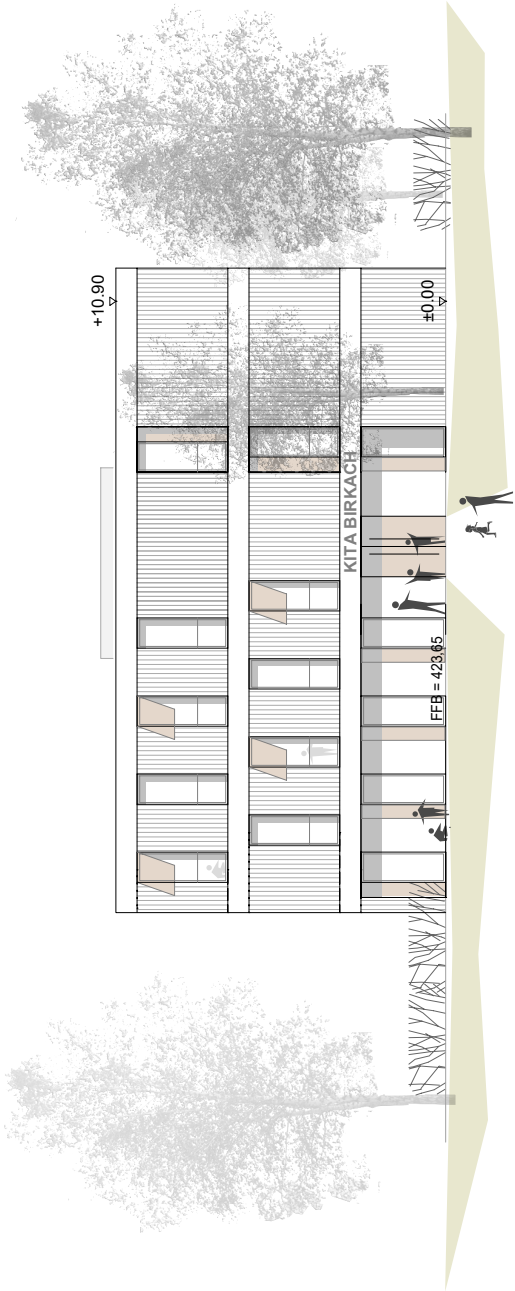

© Landeshauptstadt Stuttgart, Stadtmessungsamt

Luftbild
Maßstab 1:1000

Neubau einer Tageseinrichtung für Kinder
Grüninger Straße 72

D'Inka Scheible Hoffmann Architekten BDA

Lageplan
ohne Maßstab

Neubau Tageseinrichtung für Kinder
Grüninger Straße 72

D'Inka Scheible Hoffmann Architekten BDA

2. Obergeschoss

1. Obergeschoss

Schnitt Q 1-1

Schnitt Q 2-2

ohne Maßstab

Süden

West

ohne Maßstab

Osten

Nord

ohne Maßstab