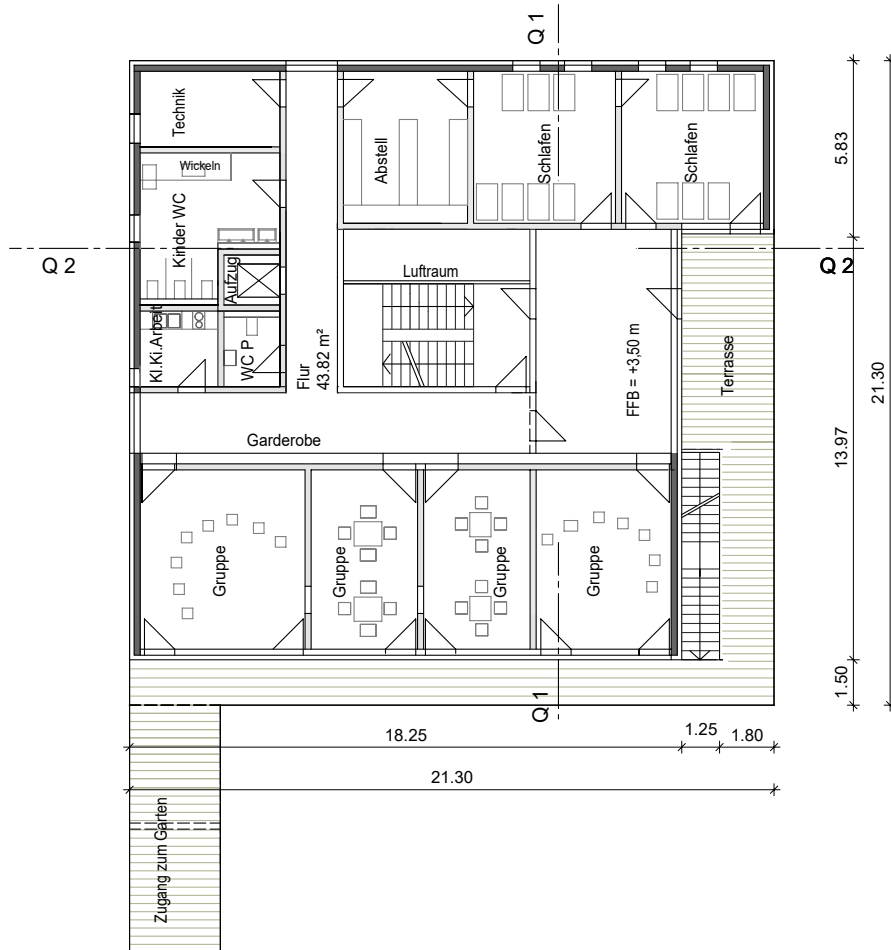

© Landeshauptstadt Stuttgart, Stadtmessungsamt

Luftbild
Maßstab 1:1000

Neubau einer Tageseinrichtung für Kinder
Grüninger Straße 72

D'Inka Scheible Hoffmann Architekten BDA

Lageplan
ohne Maßstab

Neubau Tageseinrichtung für Kinder
Grüninger Straße 72

D'Inka Scheible Hoffmann Architekten BDA

2. Obergeschoss

1. Obergeschoss

Schnitt Q 1-1

Schnitt Q 2-2

ohne Maßstab

Süden

West

ohne Maßstab

Osten

Nord

ohne Maßstab