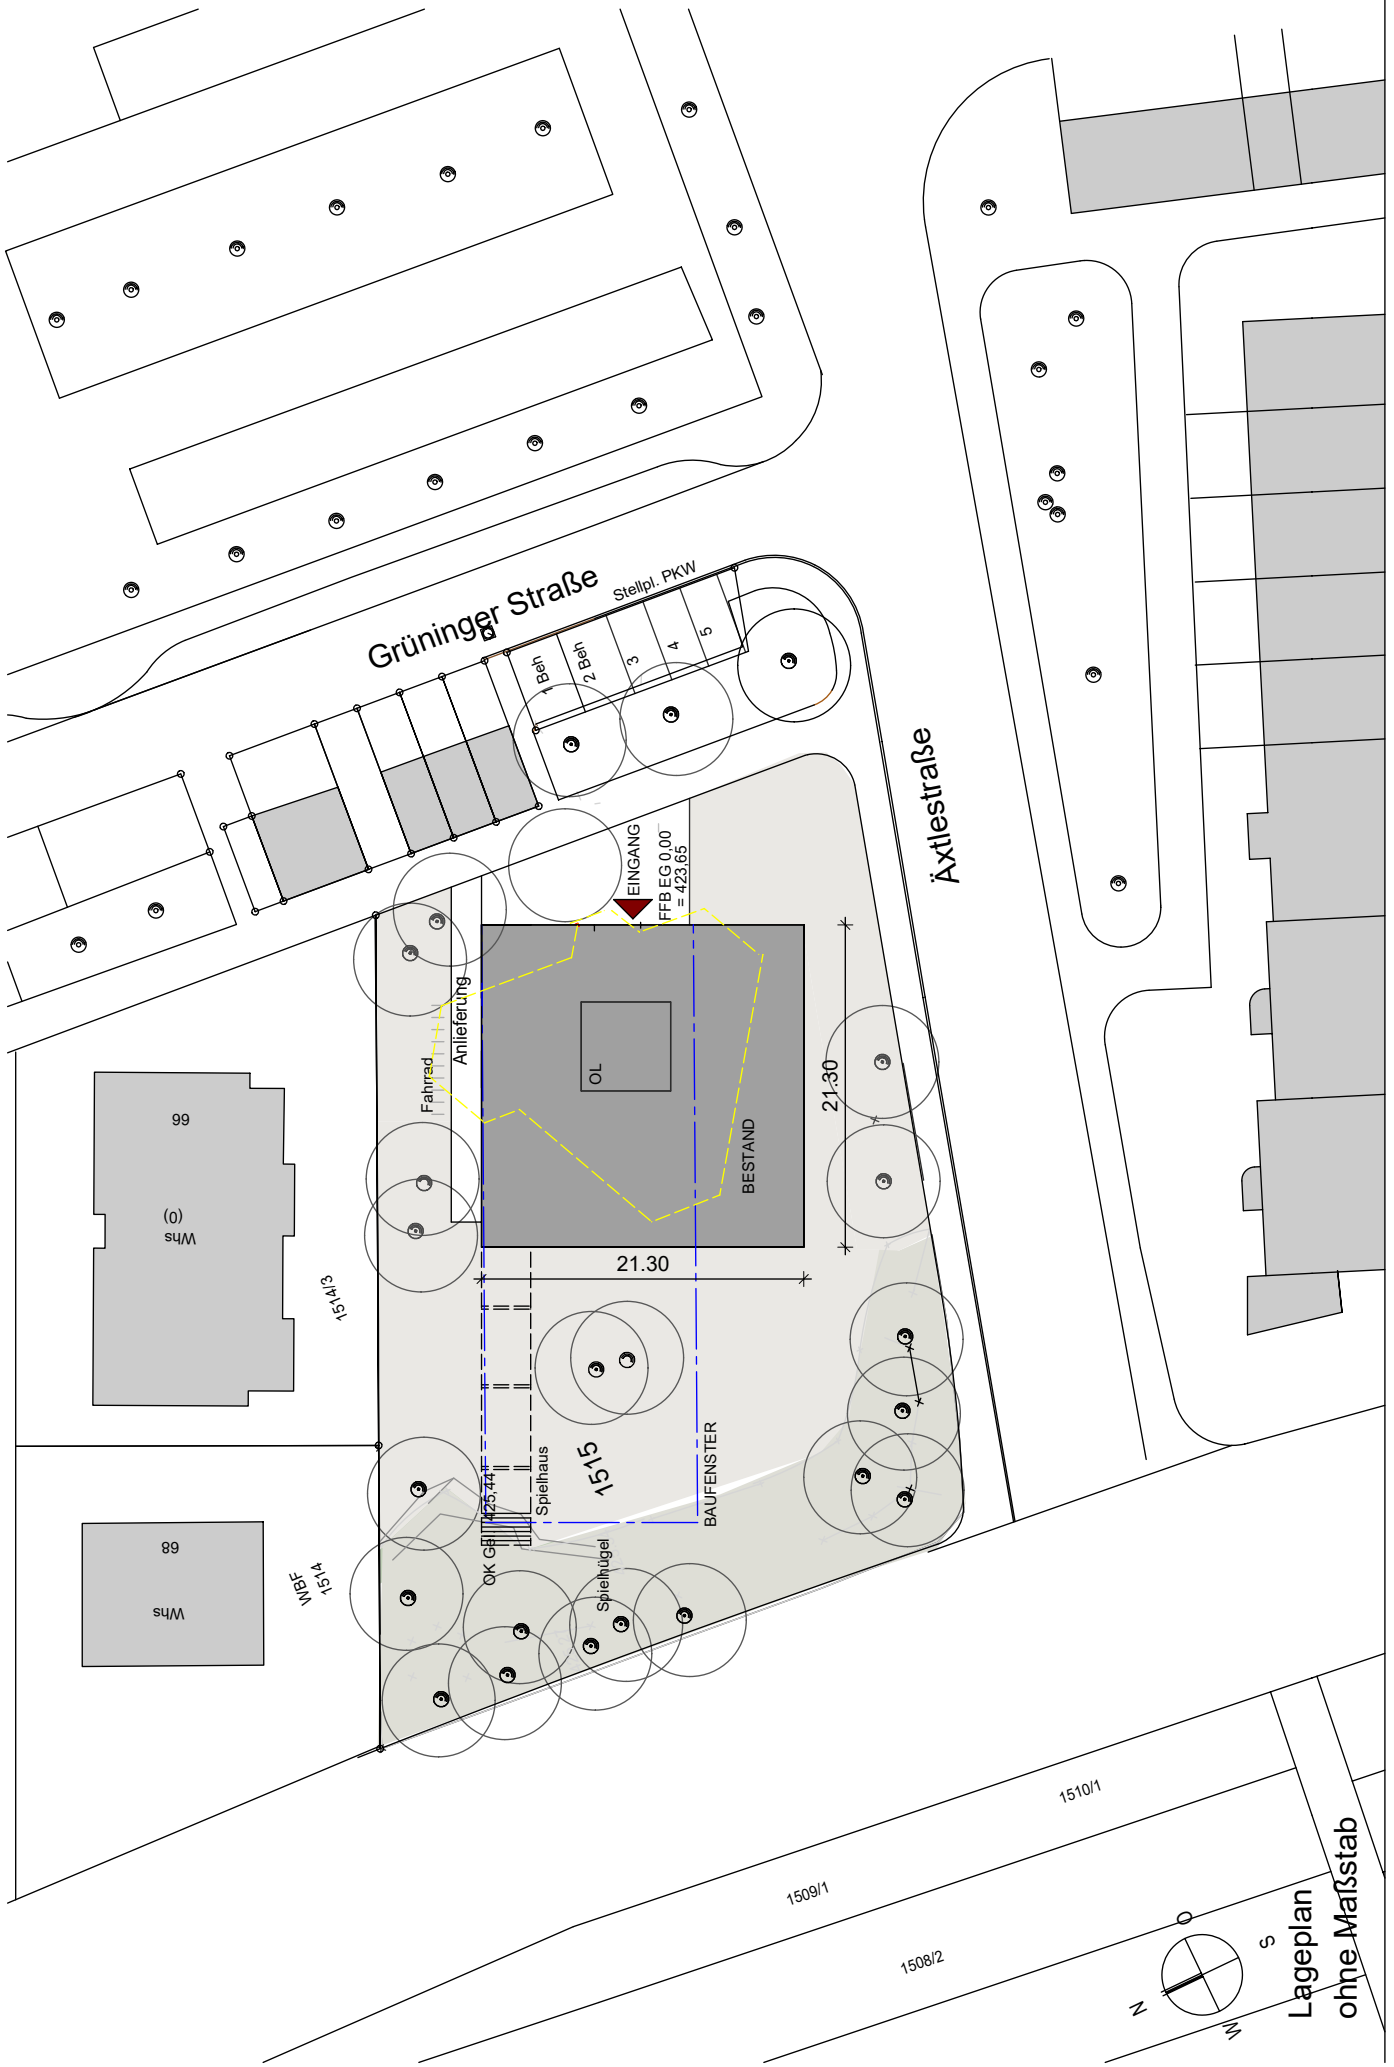

© Landeshauptstadt Stuttgart, Stadtmessungsamt

Luftbild
Maßstab 1:1000

Neubau einer Tageseinrichtung für Kinder
Grüninger Straße 72

D'Inka Scheible Hoffmann Architekten BDA

Lageplan
ohne Maßstab

Neubau Tageseinrichtung für Kinder
Grüninger Straße 72

D'Inka Scheible Hoffmann Architekten BDA

2. Obergeschoss

1. Obergeschoss

Schnitt Q 1-1

Schnitt Q 2-2

ohne Maßstab

Süden

West

ohne Maßstab

Osten

Nord

ohne Maßstab