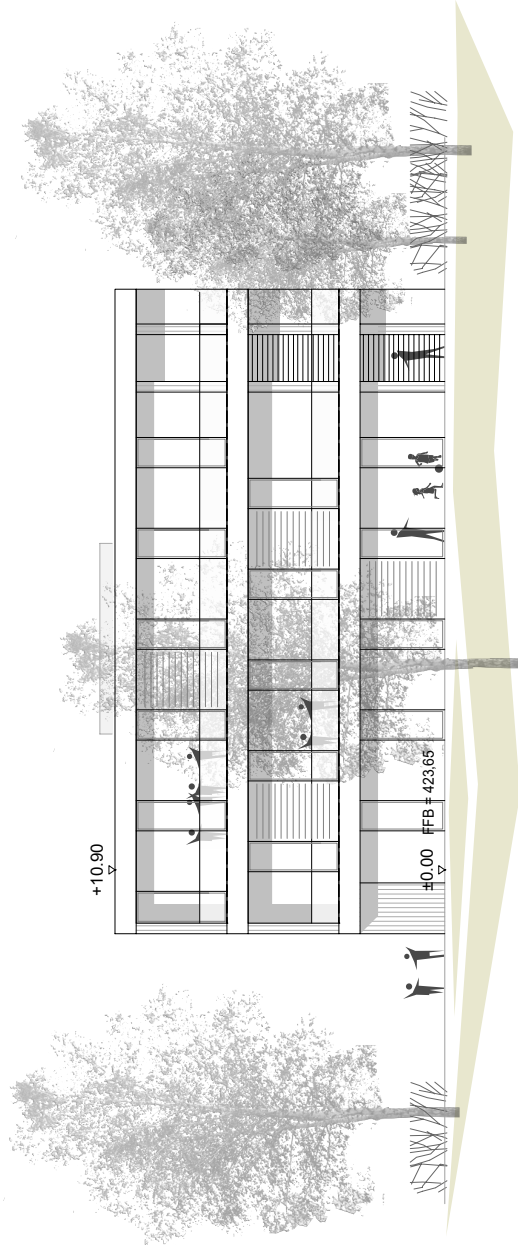

© Landeshauptstadt Stuttgart, Stadtmessungsamt

Luftbild
Maßstab 1:1000

Neubau einer Tageseinrichtung für Kinder
Grüninger Straße 72

D'Inka Scheible Hoffmann Architekten BDA

Lageplan
ohne Maßstab

Neubau Tageseinrichtung für Kinder
Grüninger Straße 72

D'Inka Scheible Hoffmann Architekten BDA

2. Obergeschoss

1. Obergeschoss

Schnitt Q 1-1

Schnitt Q 2-2

ohne Maßstab

Süden

West

ohne Maßstab

Osten

Nord

ohne Maßstab