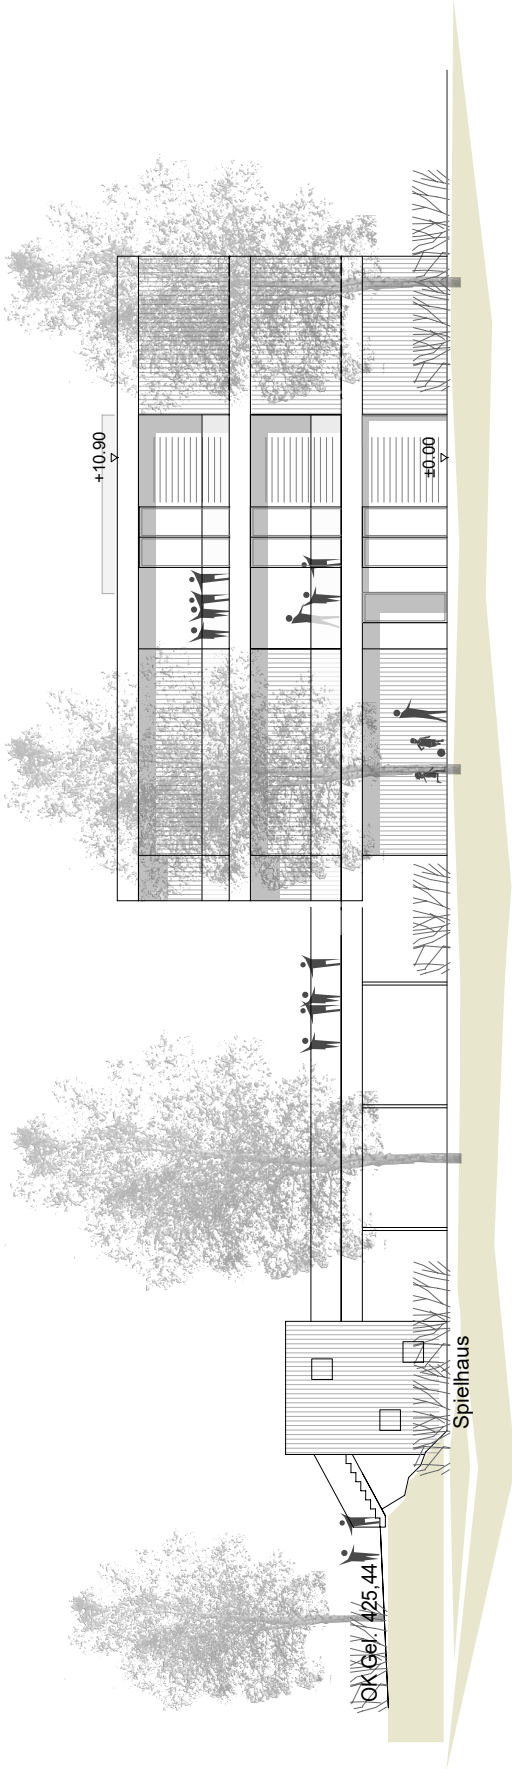

© Landeshauptstadt Stuttgart, Stadtmessungsamt

Luftbild
Maßstab 1:1000

Neubau einer Tageseinrichtung für Kinder
Grüninger Straße 72

D'Inka Scheible Hoffmann Architekten BDA

Lageplan
ohne Maßstab

Neubau Tageseinrichtung für Kinder
Grüninger Straße 72

D'Inka Scheible Hoffmann Architekten BDA

2. Obergeschoss

1. Obergeschoss

Schnitt Q 1-1

Schnitt Q 2-2

ohne Maßstab

Süden

West

ohne Maßstab

Osten

Nord

ohne Maßstab