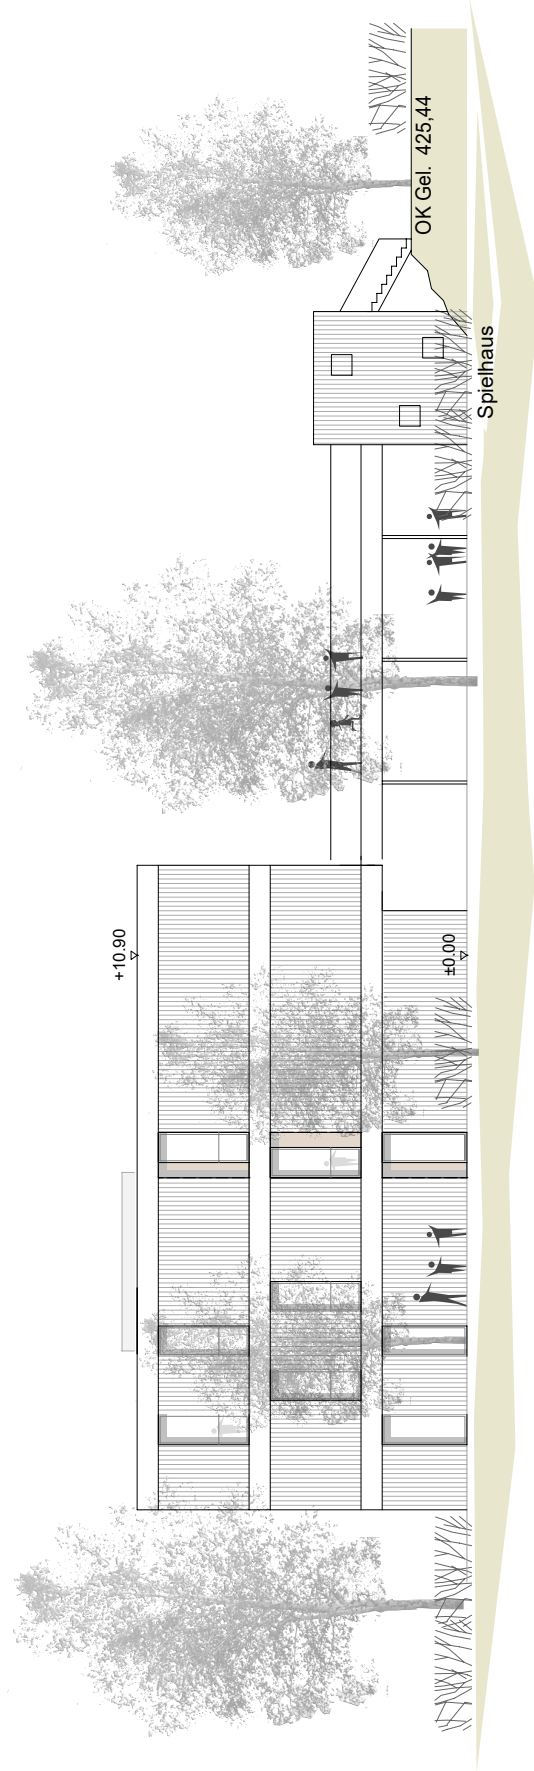

© Landeshauptstadt Stuttgart, Stadtmessungsamt

Luftbild
Maßstab 1:1000

Neubau einer Tageseinrichtung für Kinder
Grüninger Straße 72

D'Inka Scheible Hoffmann Architekten BDA

Lageplan
ohne Maßstab

Neubau Tageseinrichtung für Kinder
Grüninger Straße 72

D'Inka Scheible Hoffmann Architekten BDA

2. Obergeschoss

1. Obergeschoss

Schnitt Q 1-1

Schnitt Q 2-2

ohne Maßstab

Süden

West

ohne Maßstab

Osten

Nord

ohne Maßstab