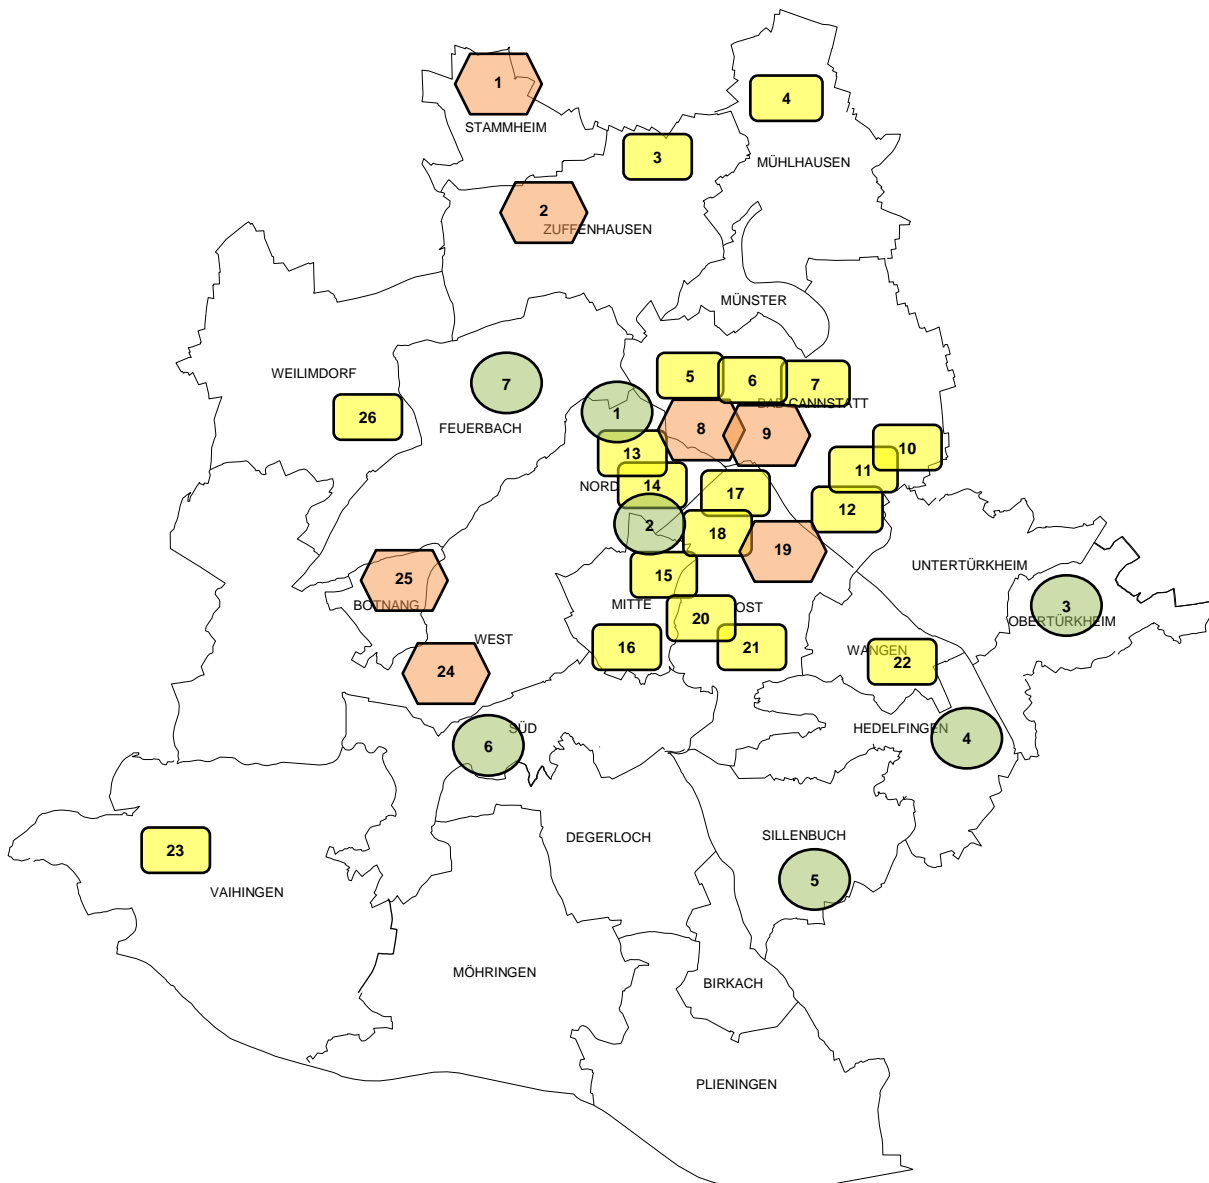

Standorte der Stuttgarter Kinder- und Familienzentren (KiFaZ) mit Entwicklungs- und Ausbauvorschlag (Standortnummern im Uhrzeigersinn)

A. Entwicklungsplan und Standorte: Bestands-KiFaZ (n = 26)

- KiFaZ in der Umsetzungsphase (Bestand), n = 19
- Entwicklung:** Überleitung von KiFaZ aus der Vorbereitungsphase (2018/2019) in die Umsetzungsphase ab 2020, n = 7