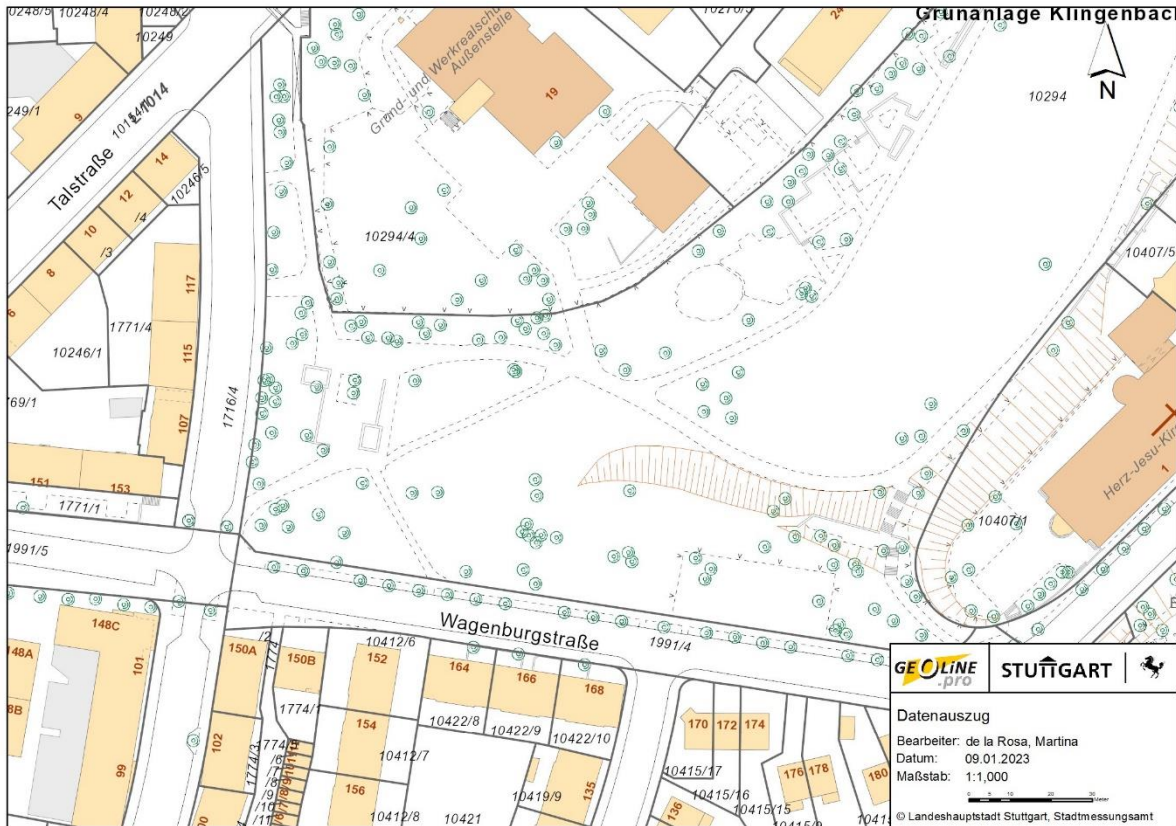

Wagenburgstraße unter der Kreuzung Gablenberger Hauptstraße und Talstraße

Wagenburgstraße unter dem Straßenraum zwischen Kreuzung
Gablenberger Hauptstraße/Talstraße im Norden und Klingenstraße im Süden

Grünfläche Südliche Klingenbachanlage unterhalb der Wagenburgstraße

Variante 3
Bergstraße, Flste. 11065/1, 11066 und 11067/1

Anlage 5 GRDRs 74/2023