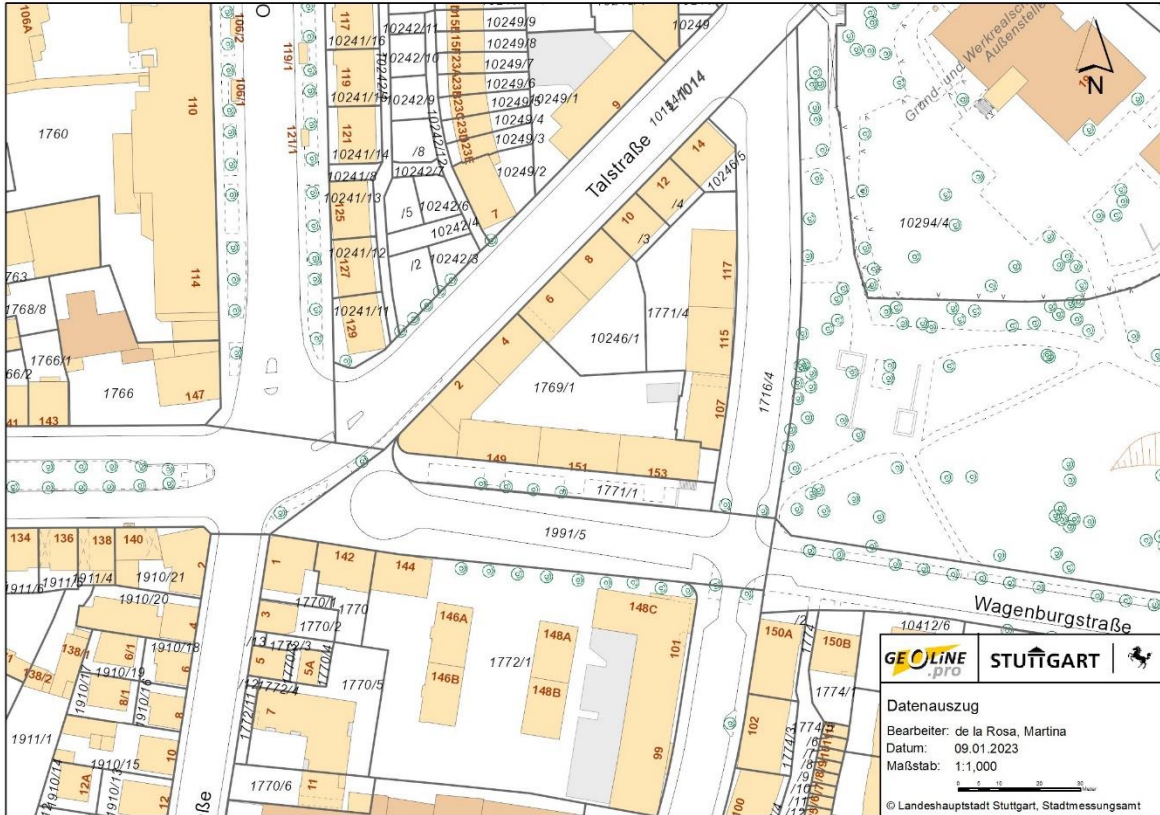

Wagenburgstraße unter der Kreuzung Gablenberger Hauptstraße und Talstraße

Wagenburgstraße unter dem Straßenraum zwischen Kreuzung
Gablenberger Hauptstraße/Talstraße im Norden und Klingenstraße im Süden

Grünfläche Südliche Klingenbachanlage unterhalb der Wagenburgstraße

Variante 3
Bergstraße, Flste. 11065/1, 11066 und 11067/1

Anlage 5 GRDRs 74/2023