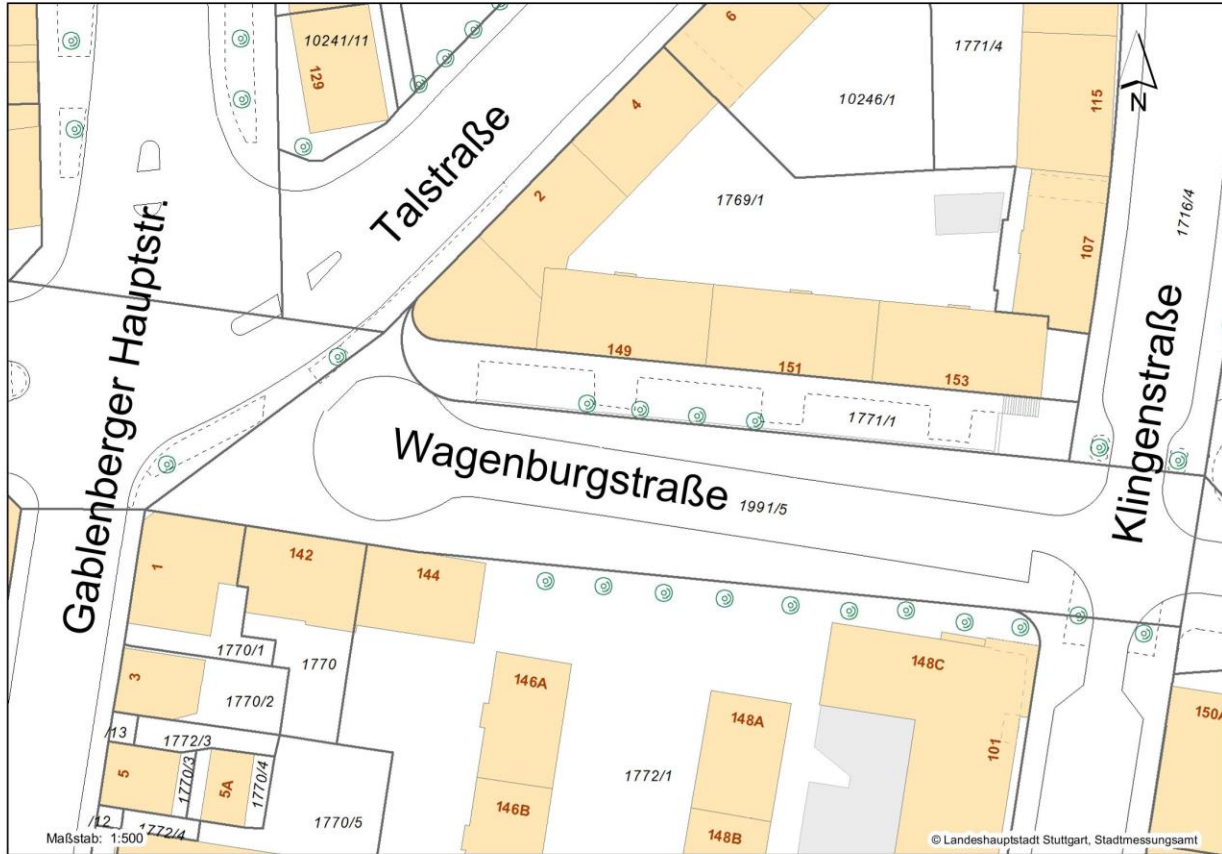

Wagenburgstraße unter der Kreuzung Gablenberger Hauptstraße und Talstraße

Wagenburgstraße unter dem Straßenraum zwischen Kreuzung
Gablenberger Hauptstraße/Talstraße im Norden und Klingenstraße im Süden

Grünfläche Südliche Klingenbachanlage unterhalb der Wagenburgstraße

Variante 3
Bergstraße, Flste. 11065/1, 11066 und 11067/1

Anlage 5 GRDRs 74/2023