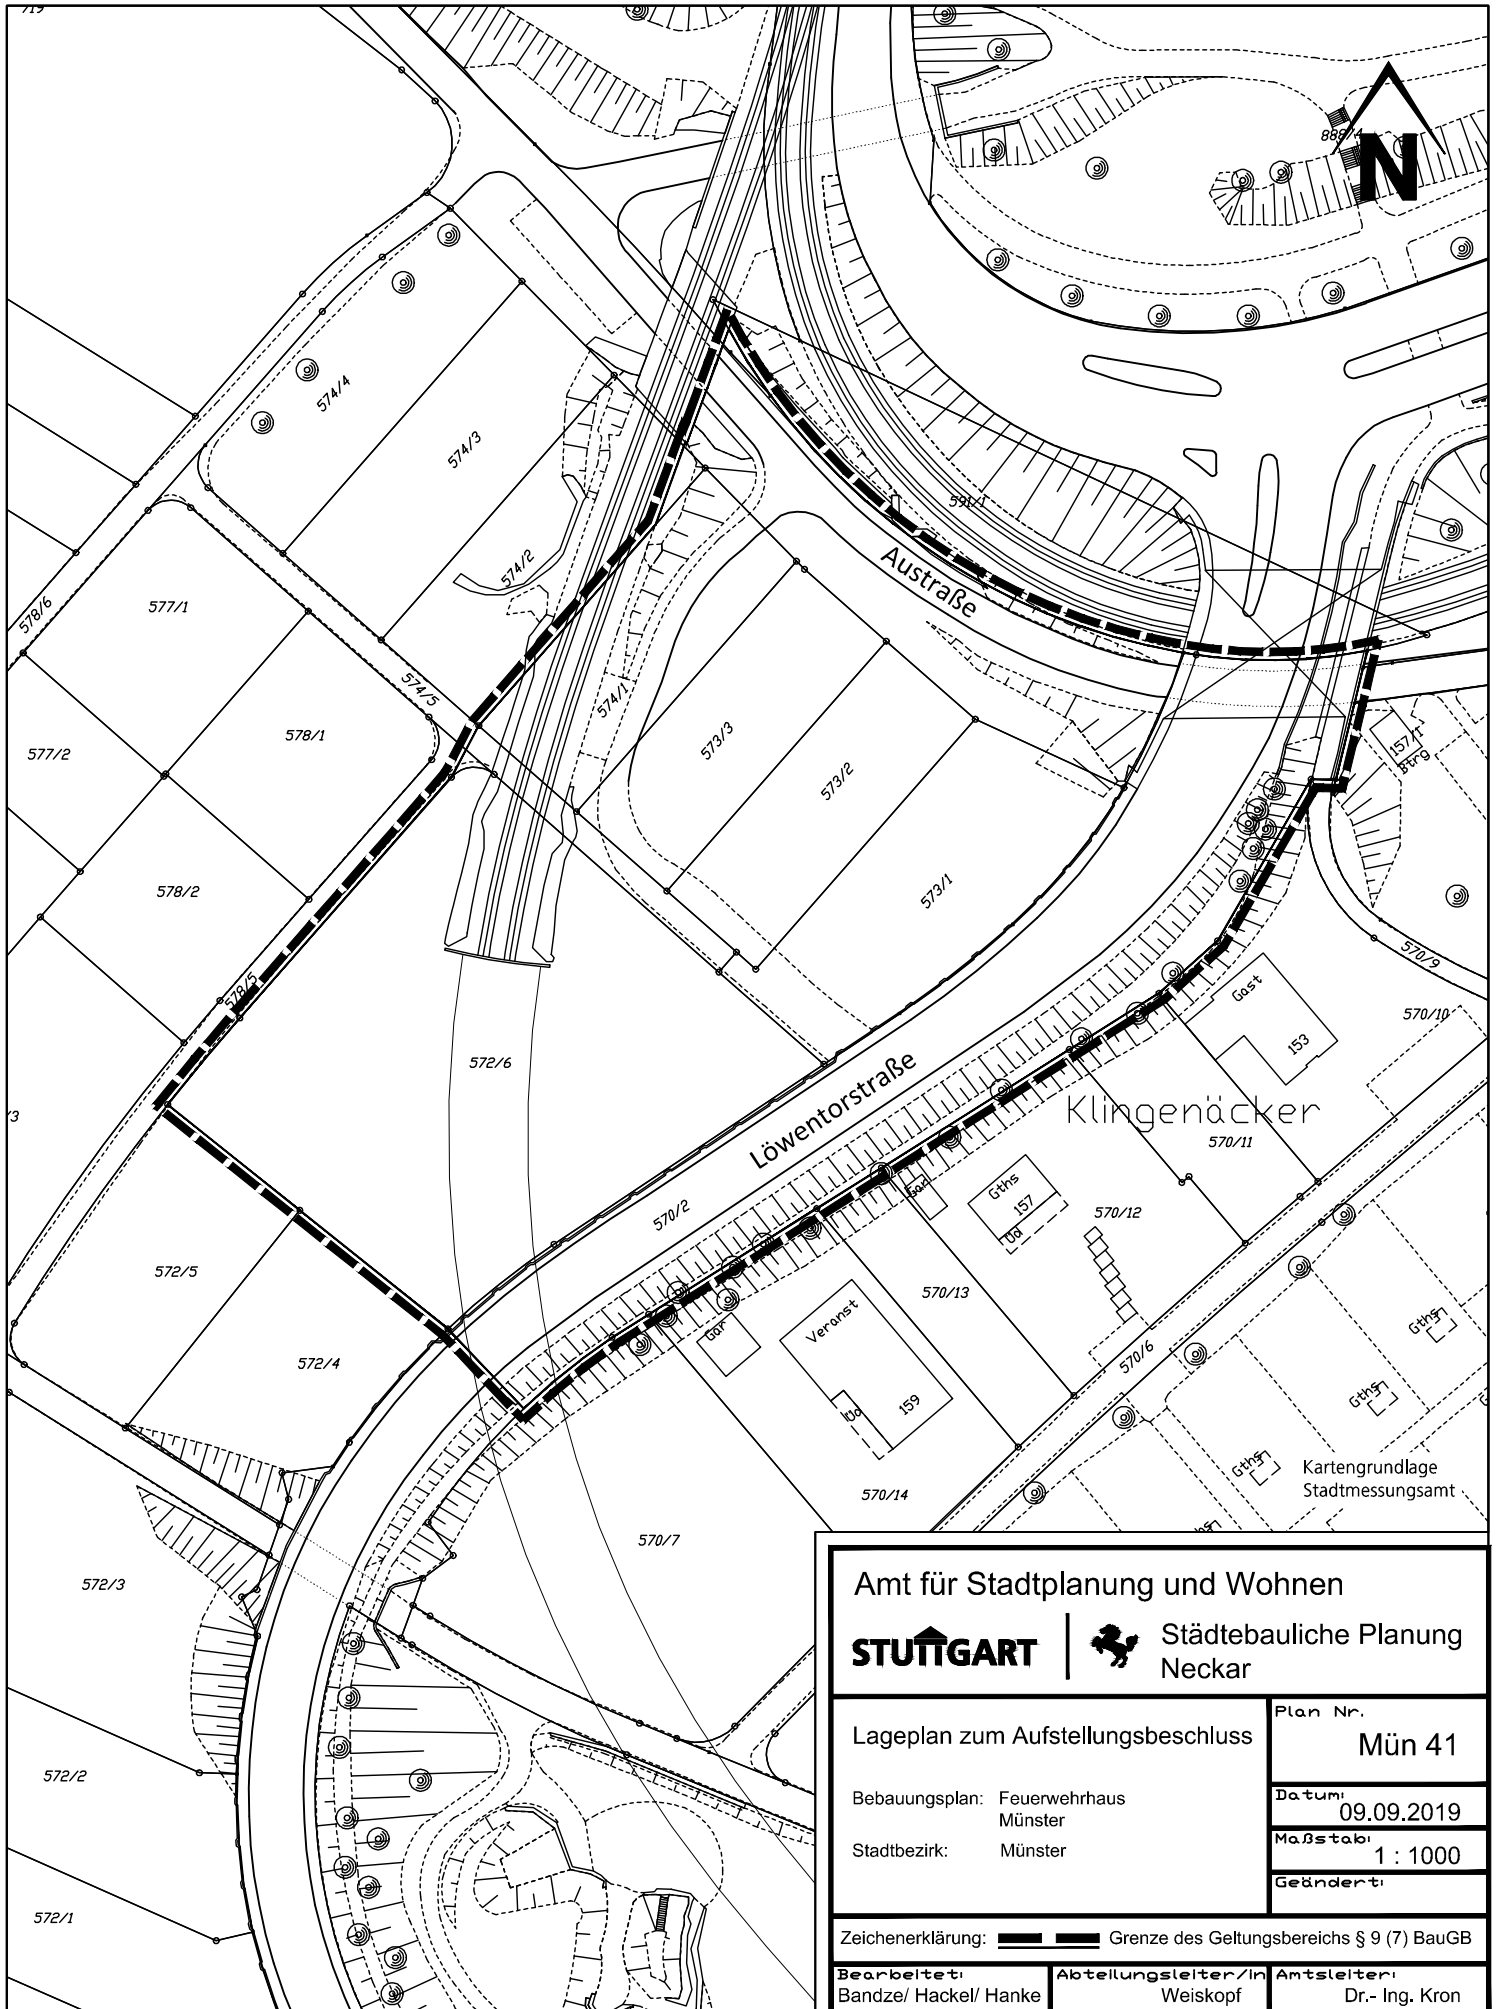

Lageplan zum Aufstellungsbeschluss
 Bebauungsplan Feuerwehrhaus Münster (Mün 41)

Anlage 2

Amt für Stadtplanung und Wohnen STUTTGART  Städtebauliche Planung Neckar		
Lageplan zum Aufstellungsbeschluss	Plan Nr. Mün 41	
Bebauungsplan: Feuerwehrhaus Münster	Datum: 09.09.2019	
Stadtbezirk: Münster	Maßstab: 1 : 1000	
Geändert:		
Zeichenerklärung:  Grenze des Geltungsbereichs § 9 (7) BauGB		
Bearbeitet: Bandze/ Hackel/ Hanke	Abteilungsleiter/In: Weiskopf	Amtsleiter: Dr.- Ing. Kron