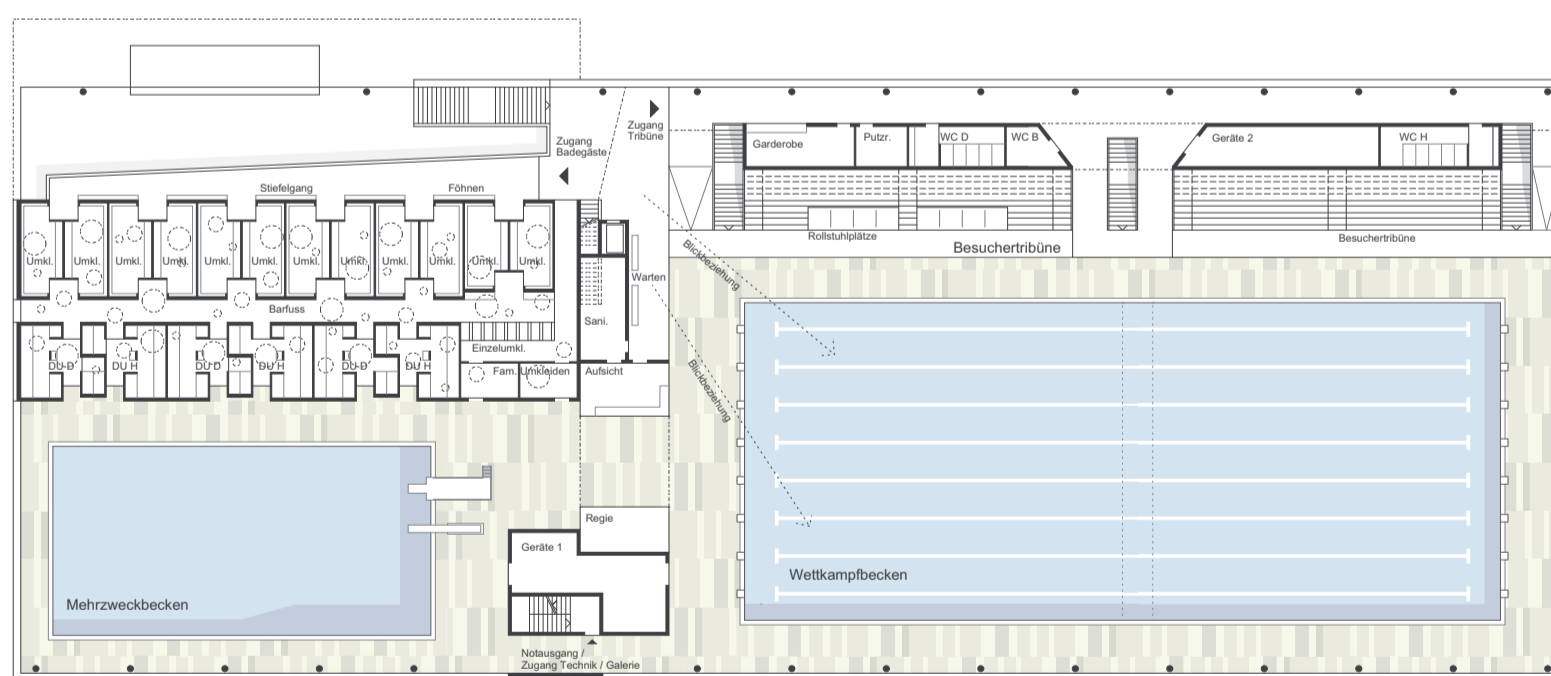

NEUBAU SPORTHALLENBAD NECKARPARK
 NICHT OFFENER PLANUNGSWETTBEWERB | STADT STUTTGART

19021707

Mehrzweckbecken / Umkleide mit Garderobe Geräteräume / Regieraum Wettkampfbecken / Besuchertribüne

Ansicht Süd 1:200

Ebene 0 - Eingangsbereich 1:200

Ebene +1 - Badeplatte und Umkleide 1:200

Längsschnitt C-C 1:200