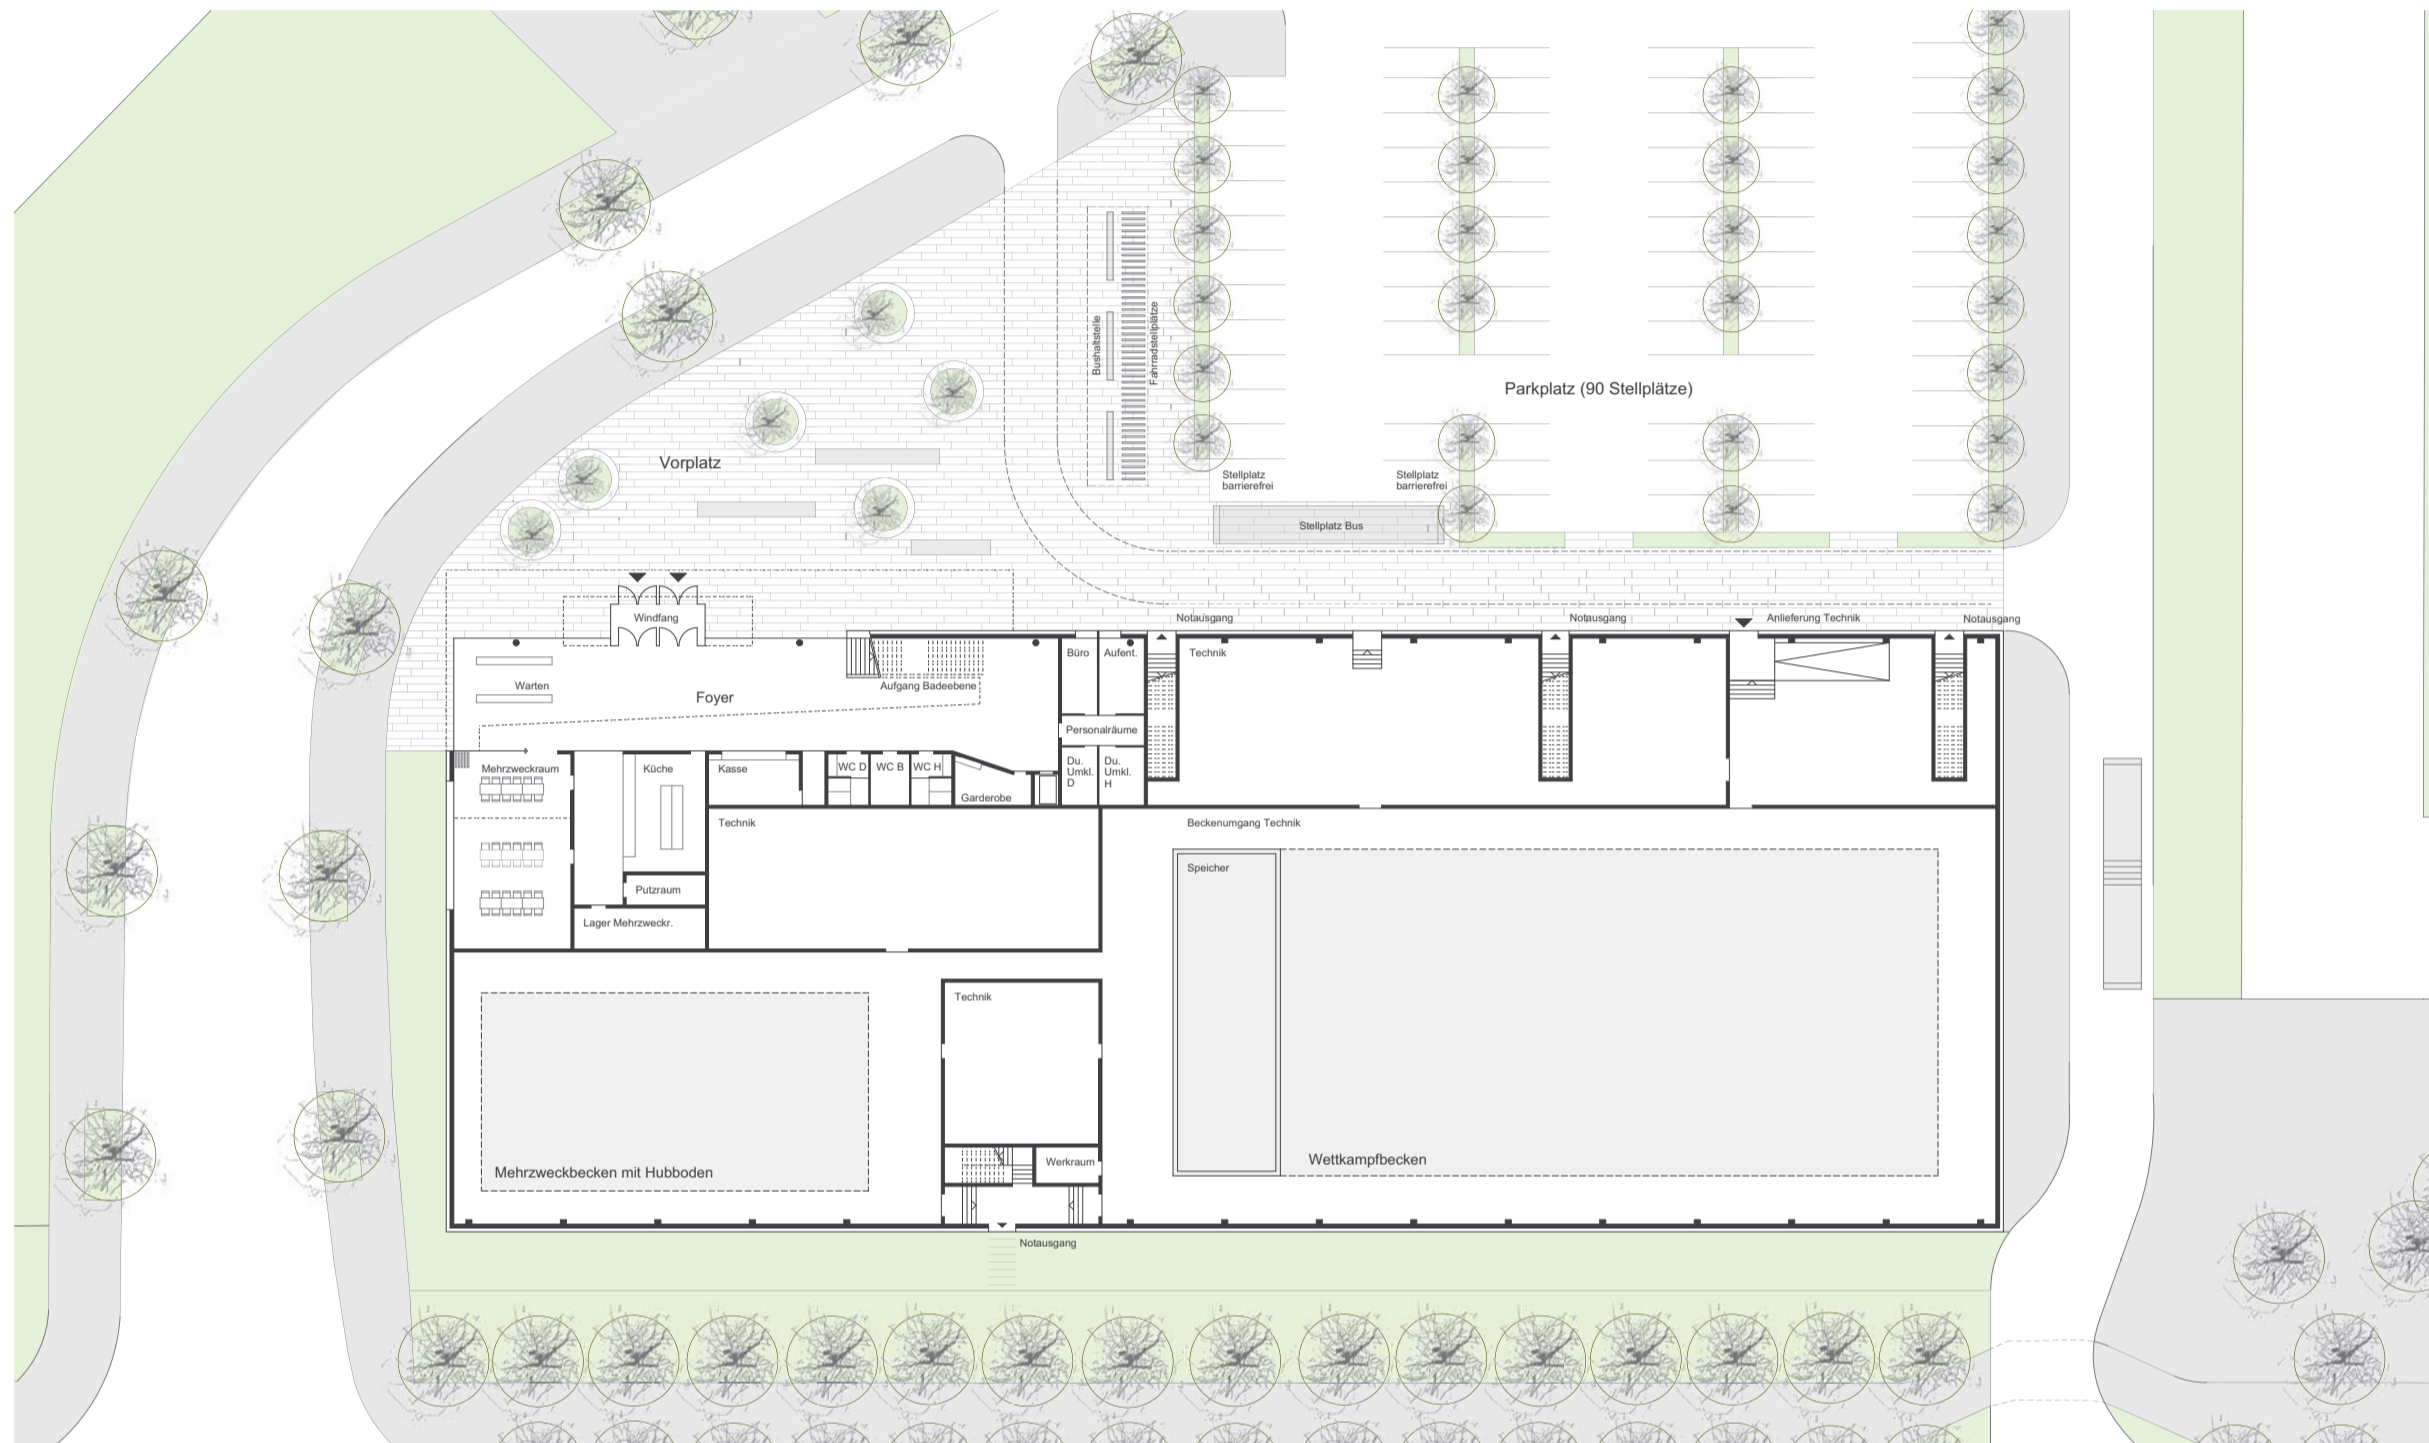

NEUBAU SPORTHALLENBAD NECKARPARK
 NICHT OFFENER PLANUNGSWETTBEWERB | STADT STUTTGART

19021707

Mehrzweckbecken / Umkleide mit Garderobe Geräteräume / Regieraum Wettkampfbecken / Besuchertribüne

Ansicht Süd 1:200

Ebene 0 - Eingangsbereich 1:200

Ebene +1 - Badeplatte und Umkleide 1:200

Längsschnitt C-C 1:200