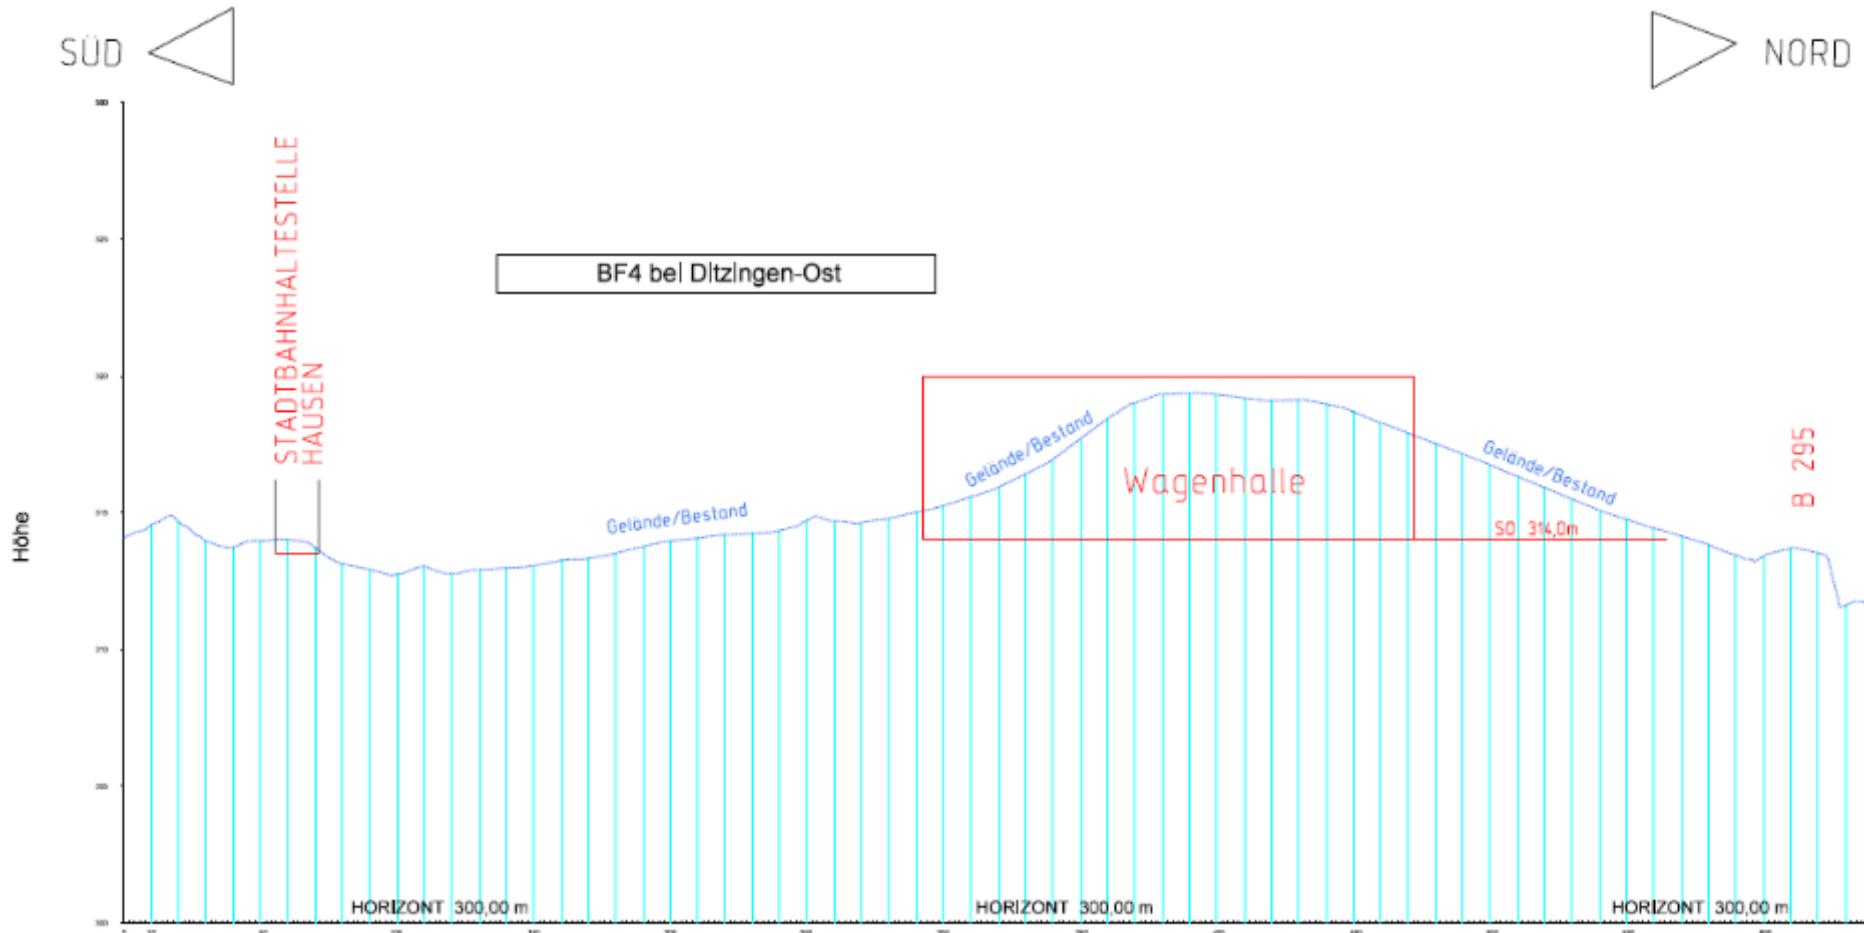

# Variante „Bei Ditzingen-Ost“ und Verlängerung U13-Hausen/Ditzingen

# Variante „Bei Ditzingen-Ost“ und Verlängerung U13-Hausen/Ditzingen

bei Ditzingen-Ost

Hst. Hausen-Mitte

110m