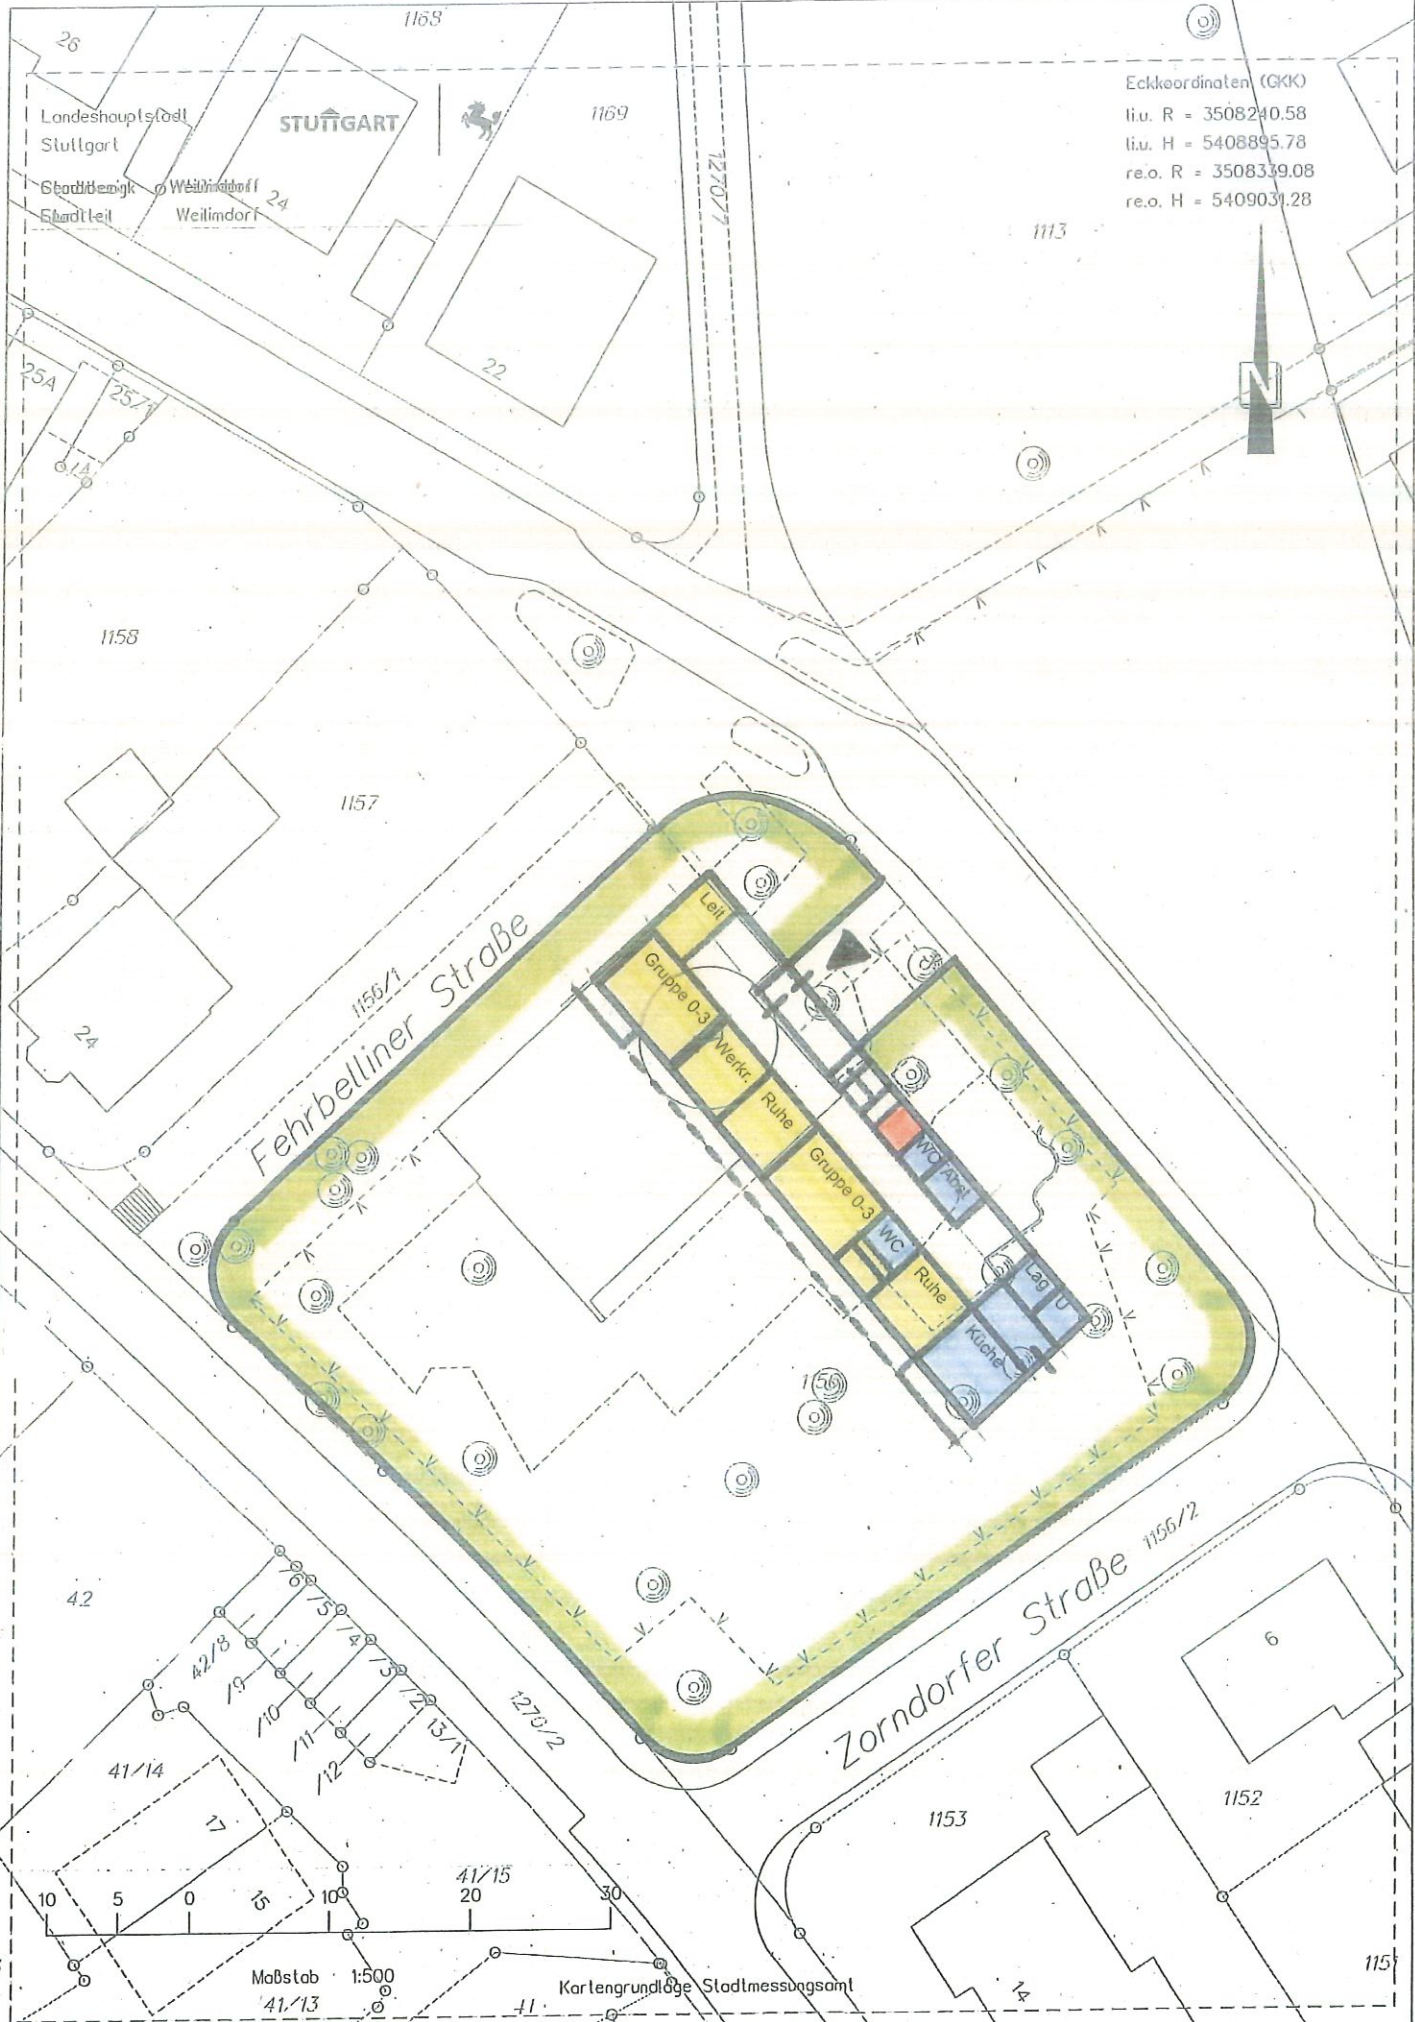

Eckkoordinaten (GKK)
li.u. R = 3508240.58
li.u. H = 5408895.78
re.o. R = 3508339.08
re.o. H = 5409031.28

Fehrbelliner Straße

Zorndorfer Straße

Torgauer Straße 17 - Kita 4-gruppig - Lageplan 1.500

16.05.2013 - 65-6.102 MK

Eckkoordinaten (GKK)
 li.u. R = 3508240.58
 li.u. H = 5408895.78
 re.o. R = 3508339.08
 re.o. H = 5409031.28

Fehrbelliner Straße

Zorndorfer Straße

Eckkoordinaten (GKK)
 li.u. R = 3508240.58
 li.u. H = 5408895.78
 re.o. R = 3508339.08
 re.o. H = 5409031.28

Fehrbelliner Straße

Zorndorfer Straße

Maßstab 1:500
 Kartengrundlage Stadtmessungsamt