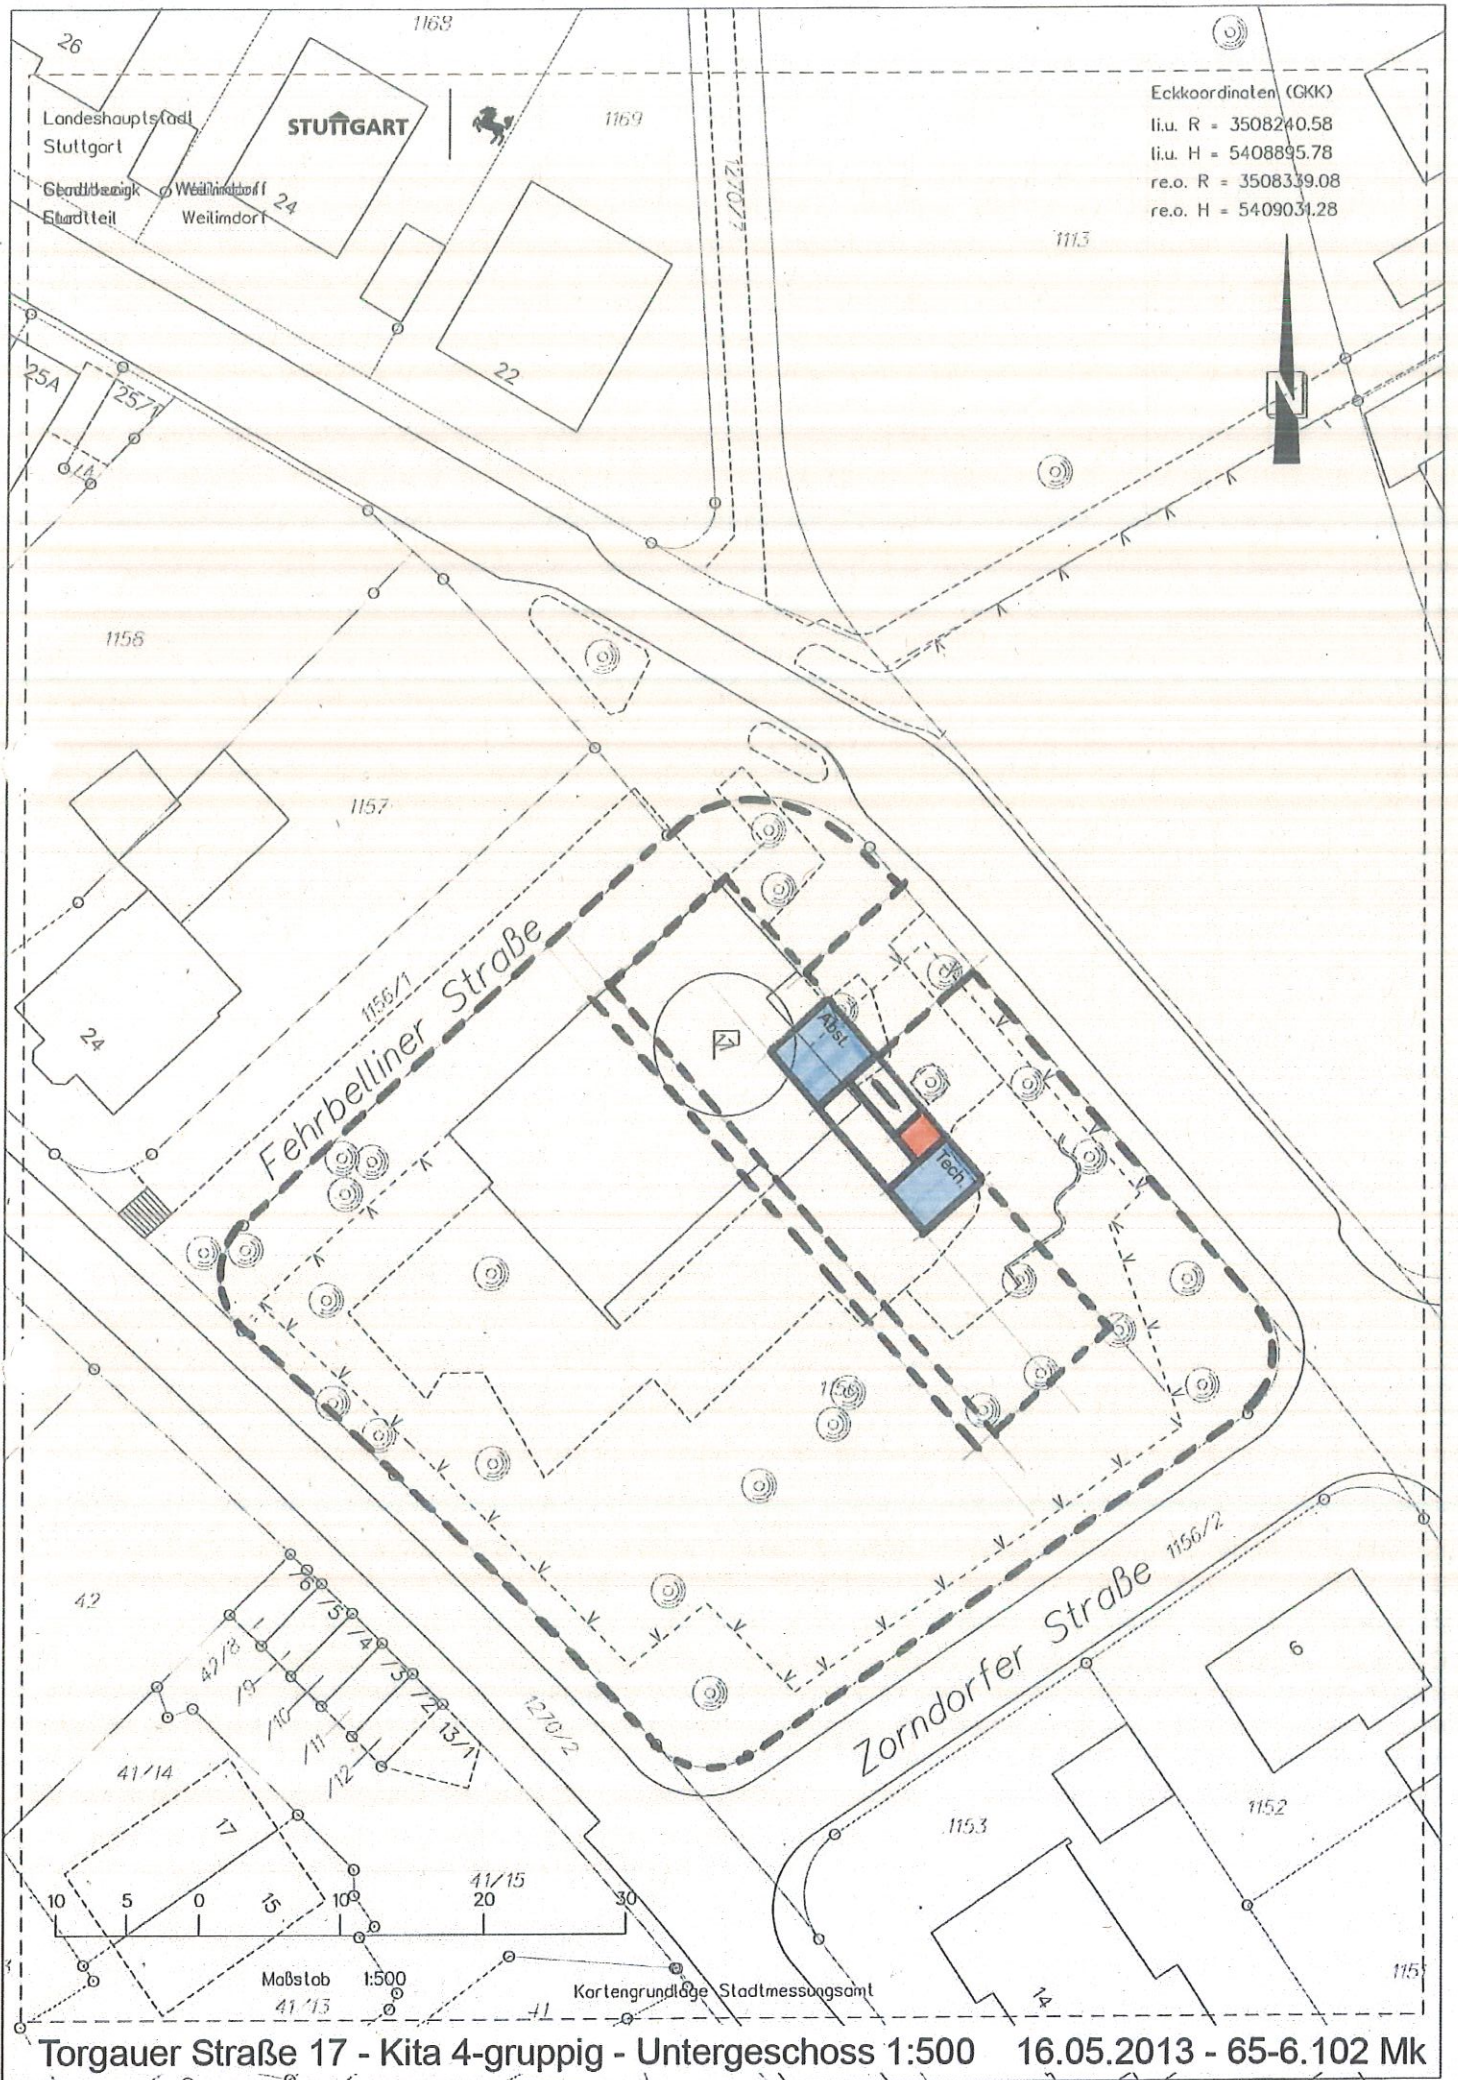

Eckkoordinaten (GKK)
li.u. R = 3508240.58
li.u. H = 5408895.78
re.o. R = 3508339.08
re.o. H = 5409031.28

Fehrbelliner Straße

Zorndorfer Straße

Torgauer Straße 17 - Kita 4-gruppig - Lageplan 1.500

16.05.2013 - 65-6.102 MK

Eckkoordinaten (GKK)
 li.u. R = 3508240.58
 li.u. H = 5408895.78
 re.o. R = 3508339.08
 re.o. H = 5409031.28

Fehrbelliner Straße

Zorndorfer Straße

Eckkoordinaten (GKK)
 li.u. R = 3508240.58
 li.u. H = 5408895.78
 re.o. R = 3508339.08
 re.o. H = 5409031.28

Fehrbelliner Straße

Zorndorfer Straße

Maßstab 1:500
 Kartengrundlage Stadtmessungsamt