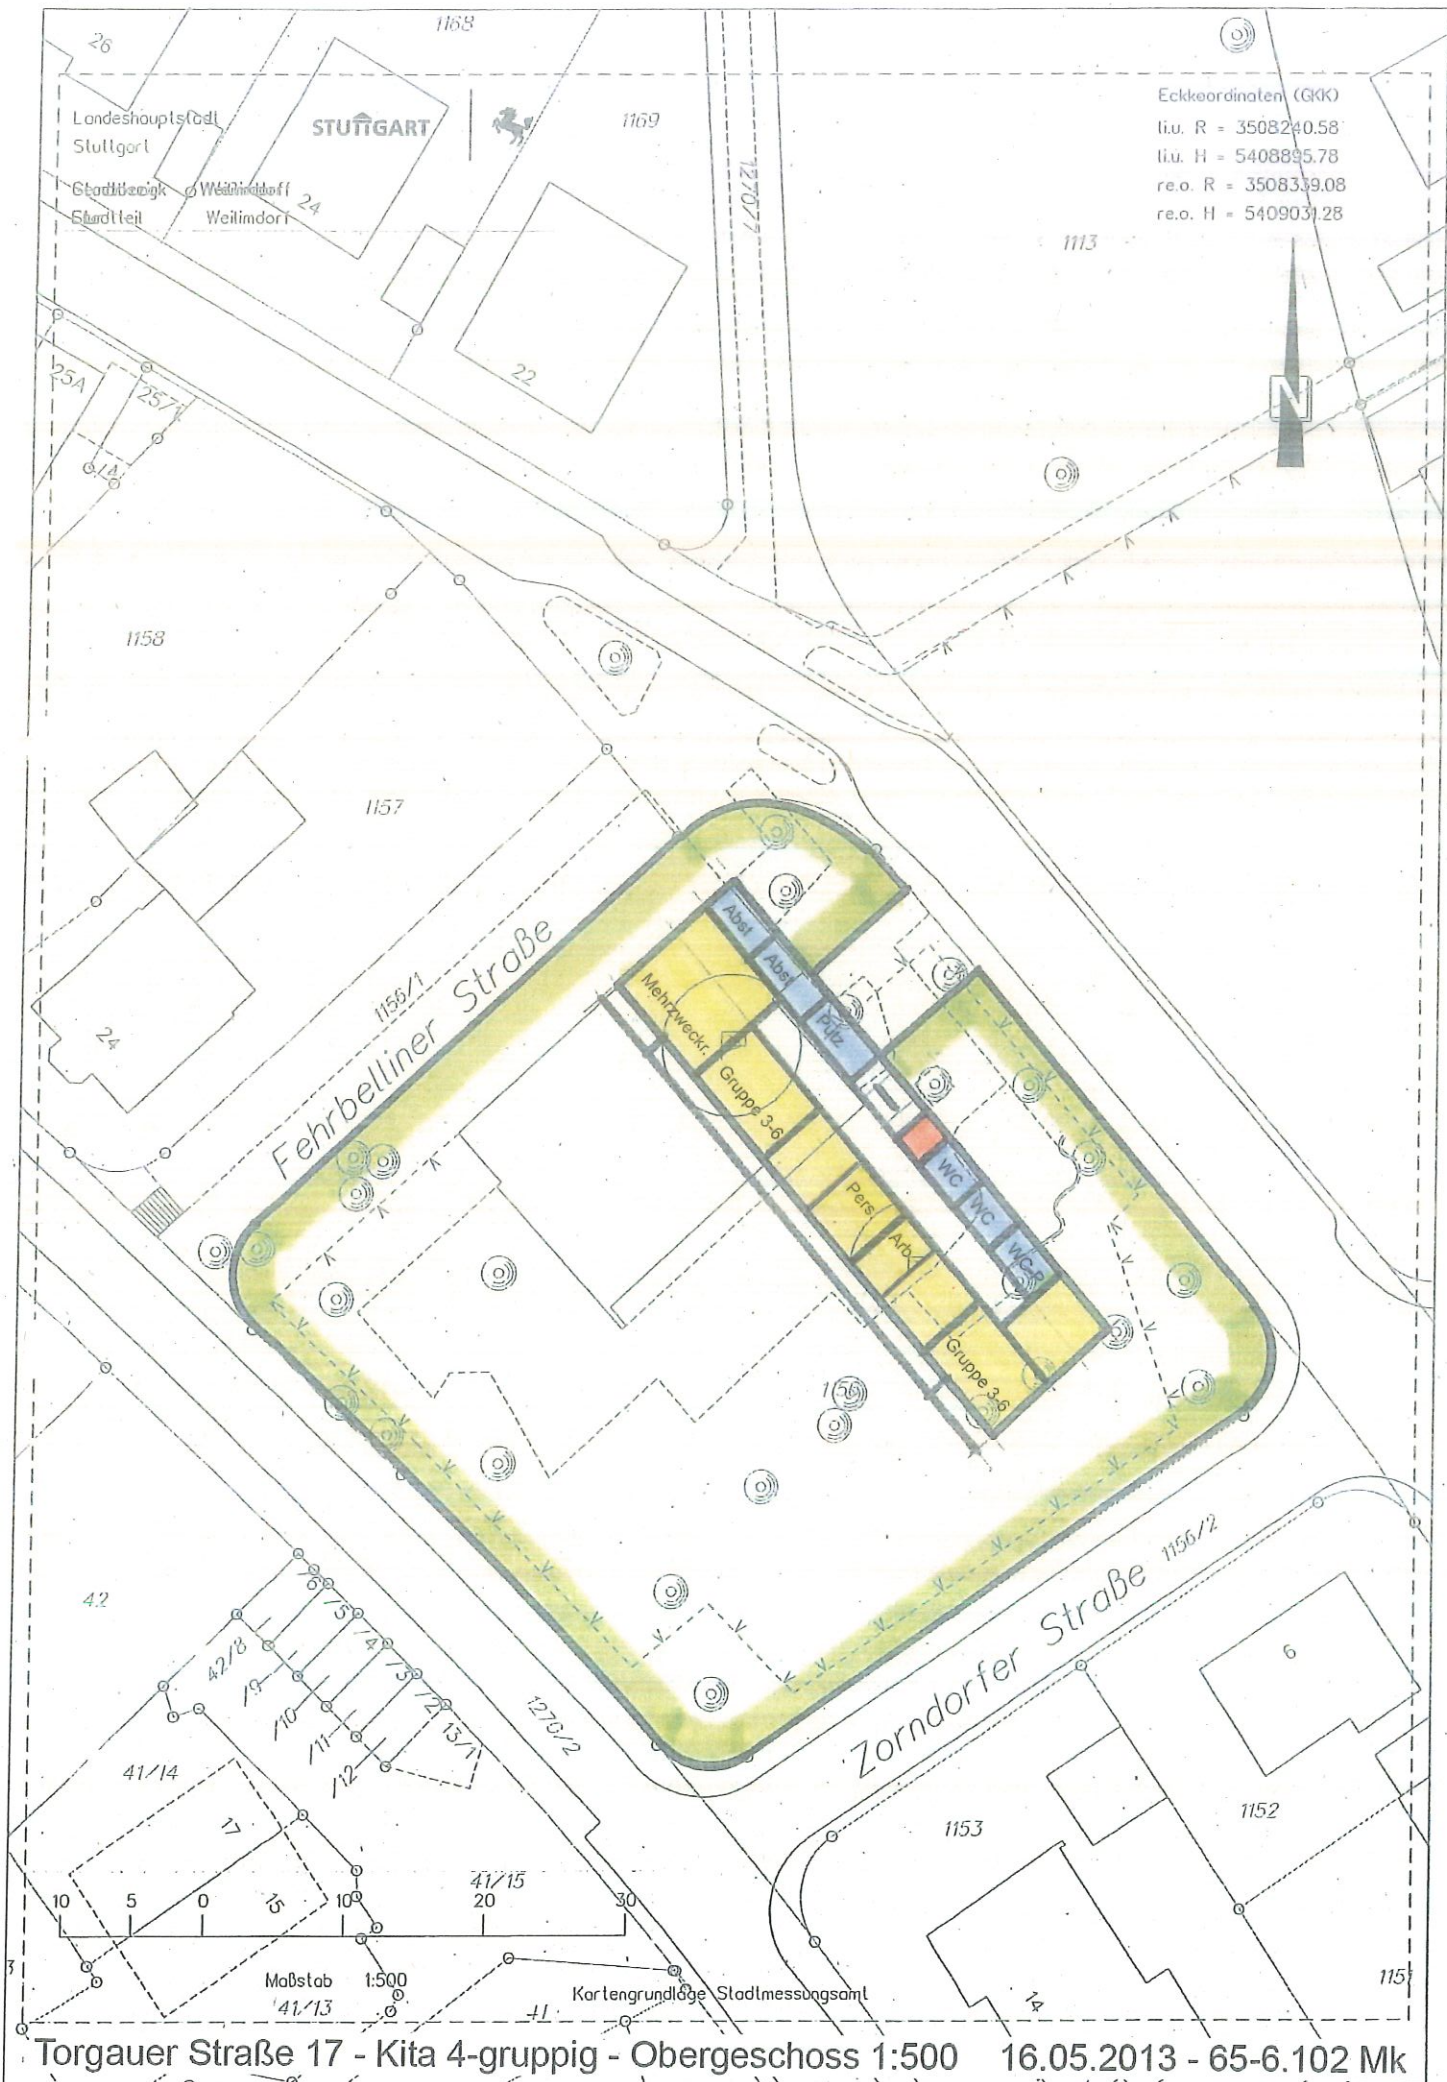

Eckkoordinaten (GKK)
li.u. R = 3508240.58
li.u. H = 5408895.78
re.o. R = 3508339.08
re.o. H = 5409031.28

Fehrbelliner Straße

Zorndorfer Straße

Torgauer Straße 17 - Kita 4-gruppig - Lageplan 1.500

16.05.2013 - 65-6.102 MK

Eckkoordinaten (GKK)
 li.u. R = 3508240.58
 li.u. H = 5408895.78
 re.o. R = 3508339.08
 re.o. H = 5409031.28

Fehrbelliner Straße

Zorndorfer Straße

Eckkoordinaten (GKK)
 li.u. R = 3508240.58
 li.u. H = 5408895.78
 re.o. R = 3508339.08
 re.o. H = 5409031.28

Fehrbelliner Straße

Zorndorfer Straße

Maßstab 1:500
 Kartengrundlage Stadtmessungsamt