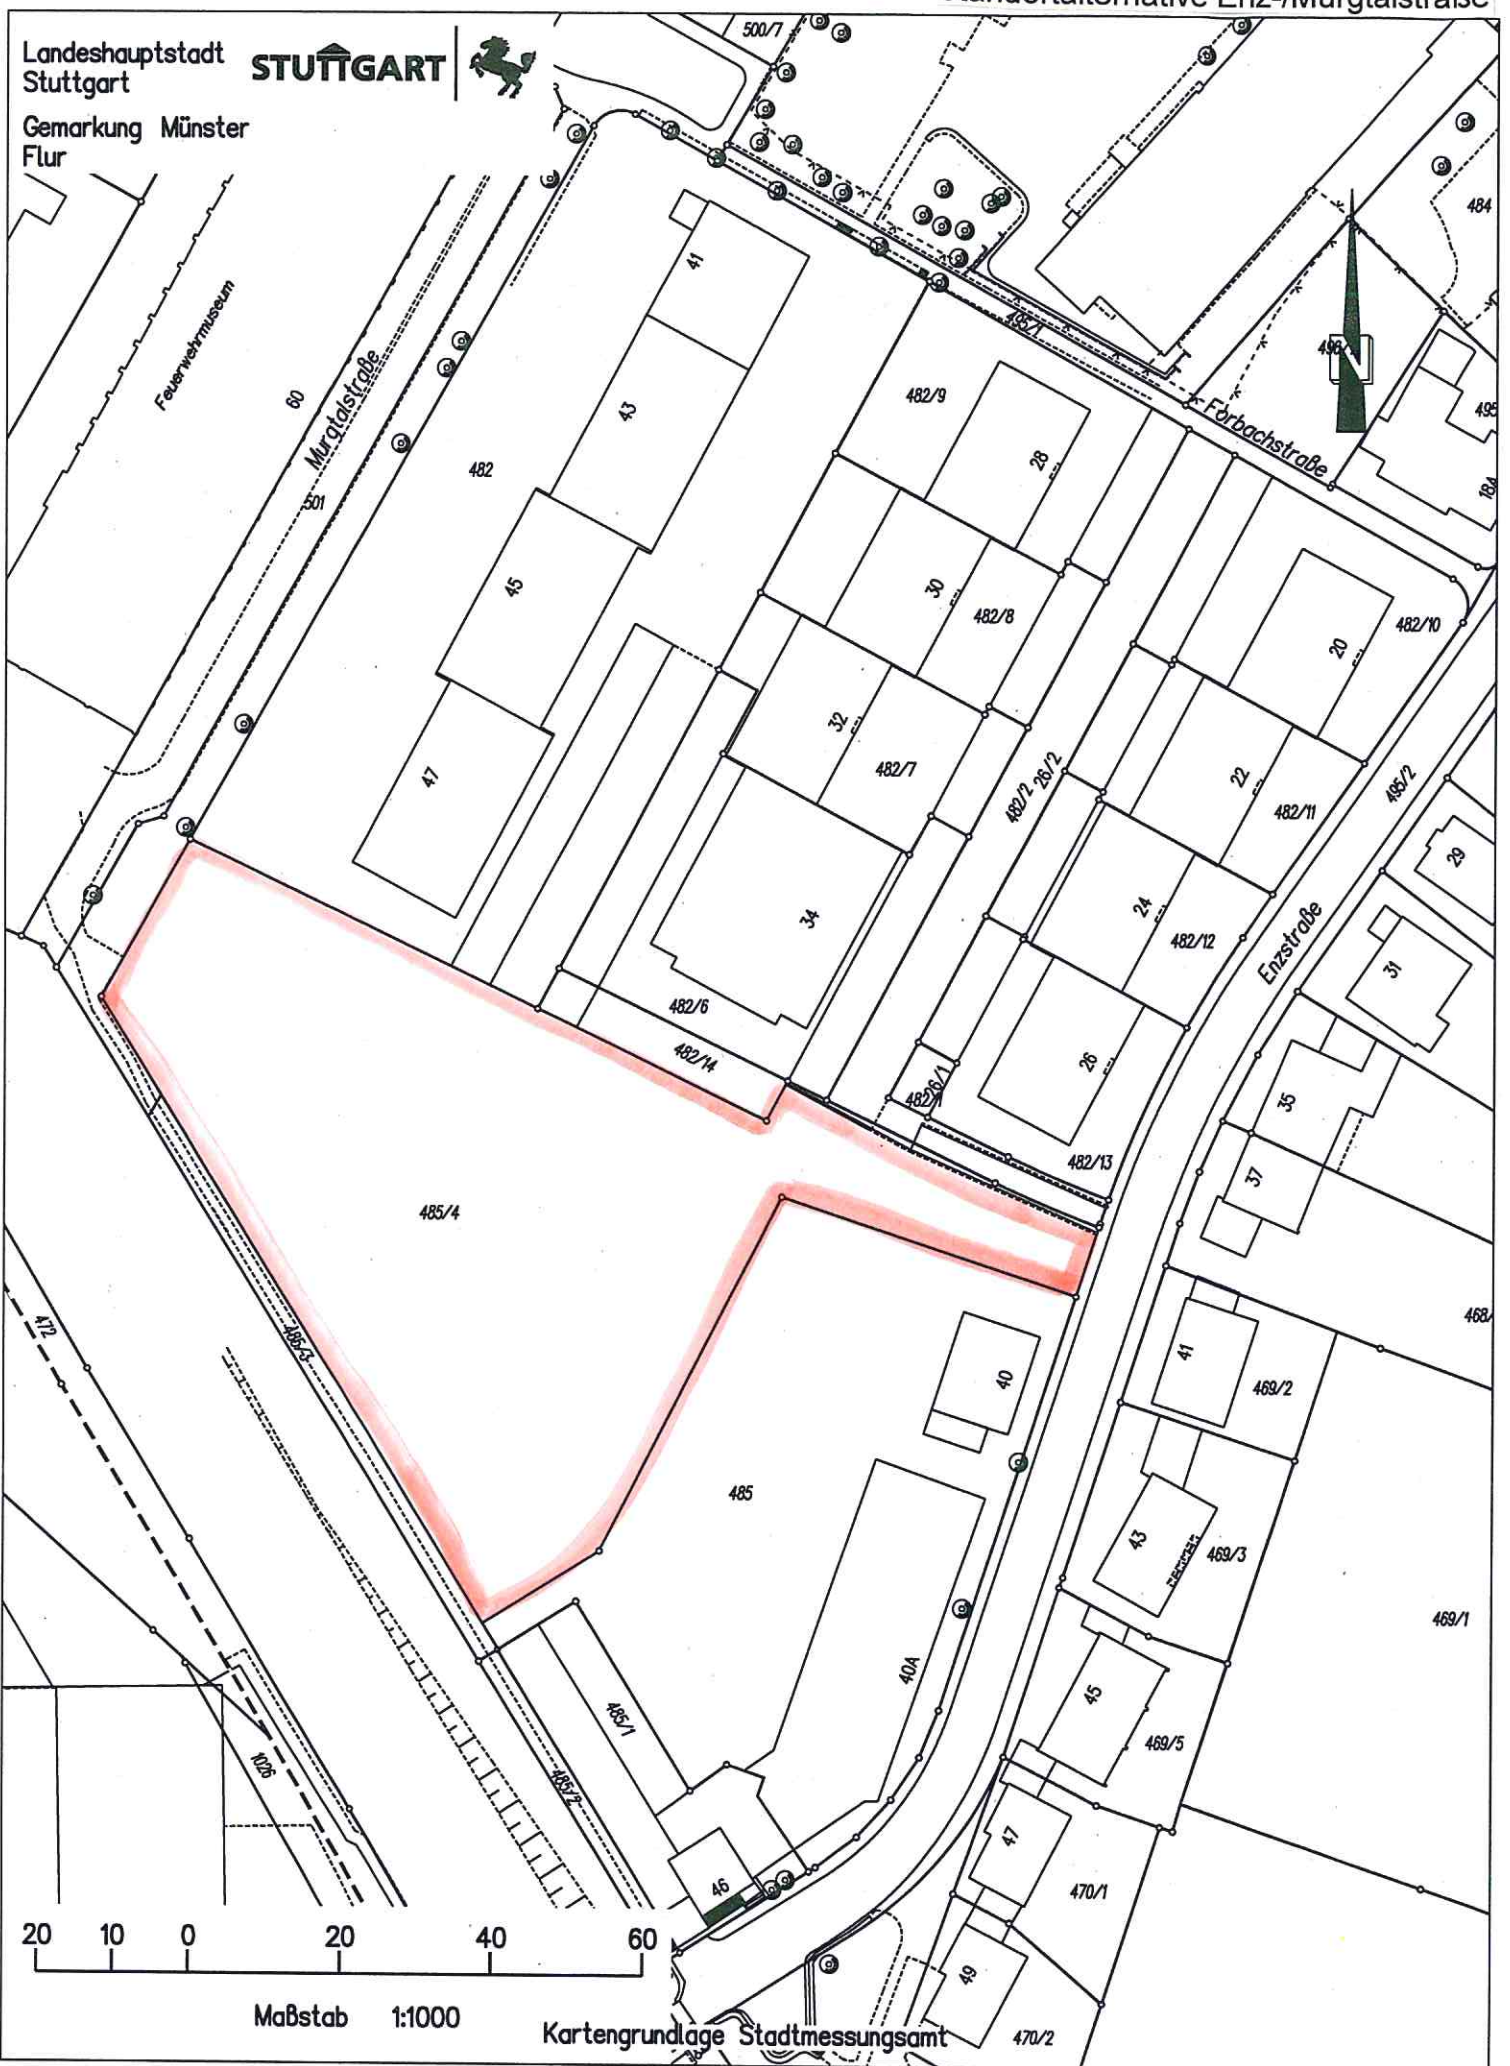

Landeshauptstadt
Stuttgart
Gemarkung Münster
Flur

Maßstab 1:1000

Kartengrundlage Stadtmessungsamt

Landeshauptstadt
Stuttgart

STUTTGART

Gemarkung Münster
Flur

Maßstab 1:1000

Kartengrundlage Stadtmessungsamt

Landeshauptstadt
Stuttgart

STUTTGART

Gemarkung Münster
Flur

20 10 0 20 40 60

Maßstab 1:1000

Kartengrundlage Stadtmessungsamt

Landeshauptstadt
Stuttgart

STUTTGART

Gemarkung Münster
Flur

20 10 0 20 40 60

Maßstab 1:1000

Kartengrundlage Stadtmessungsamt