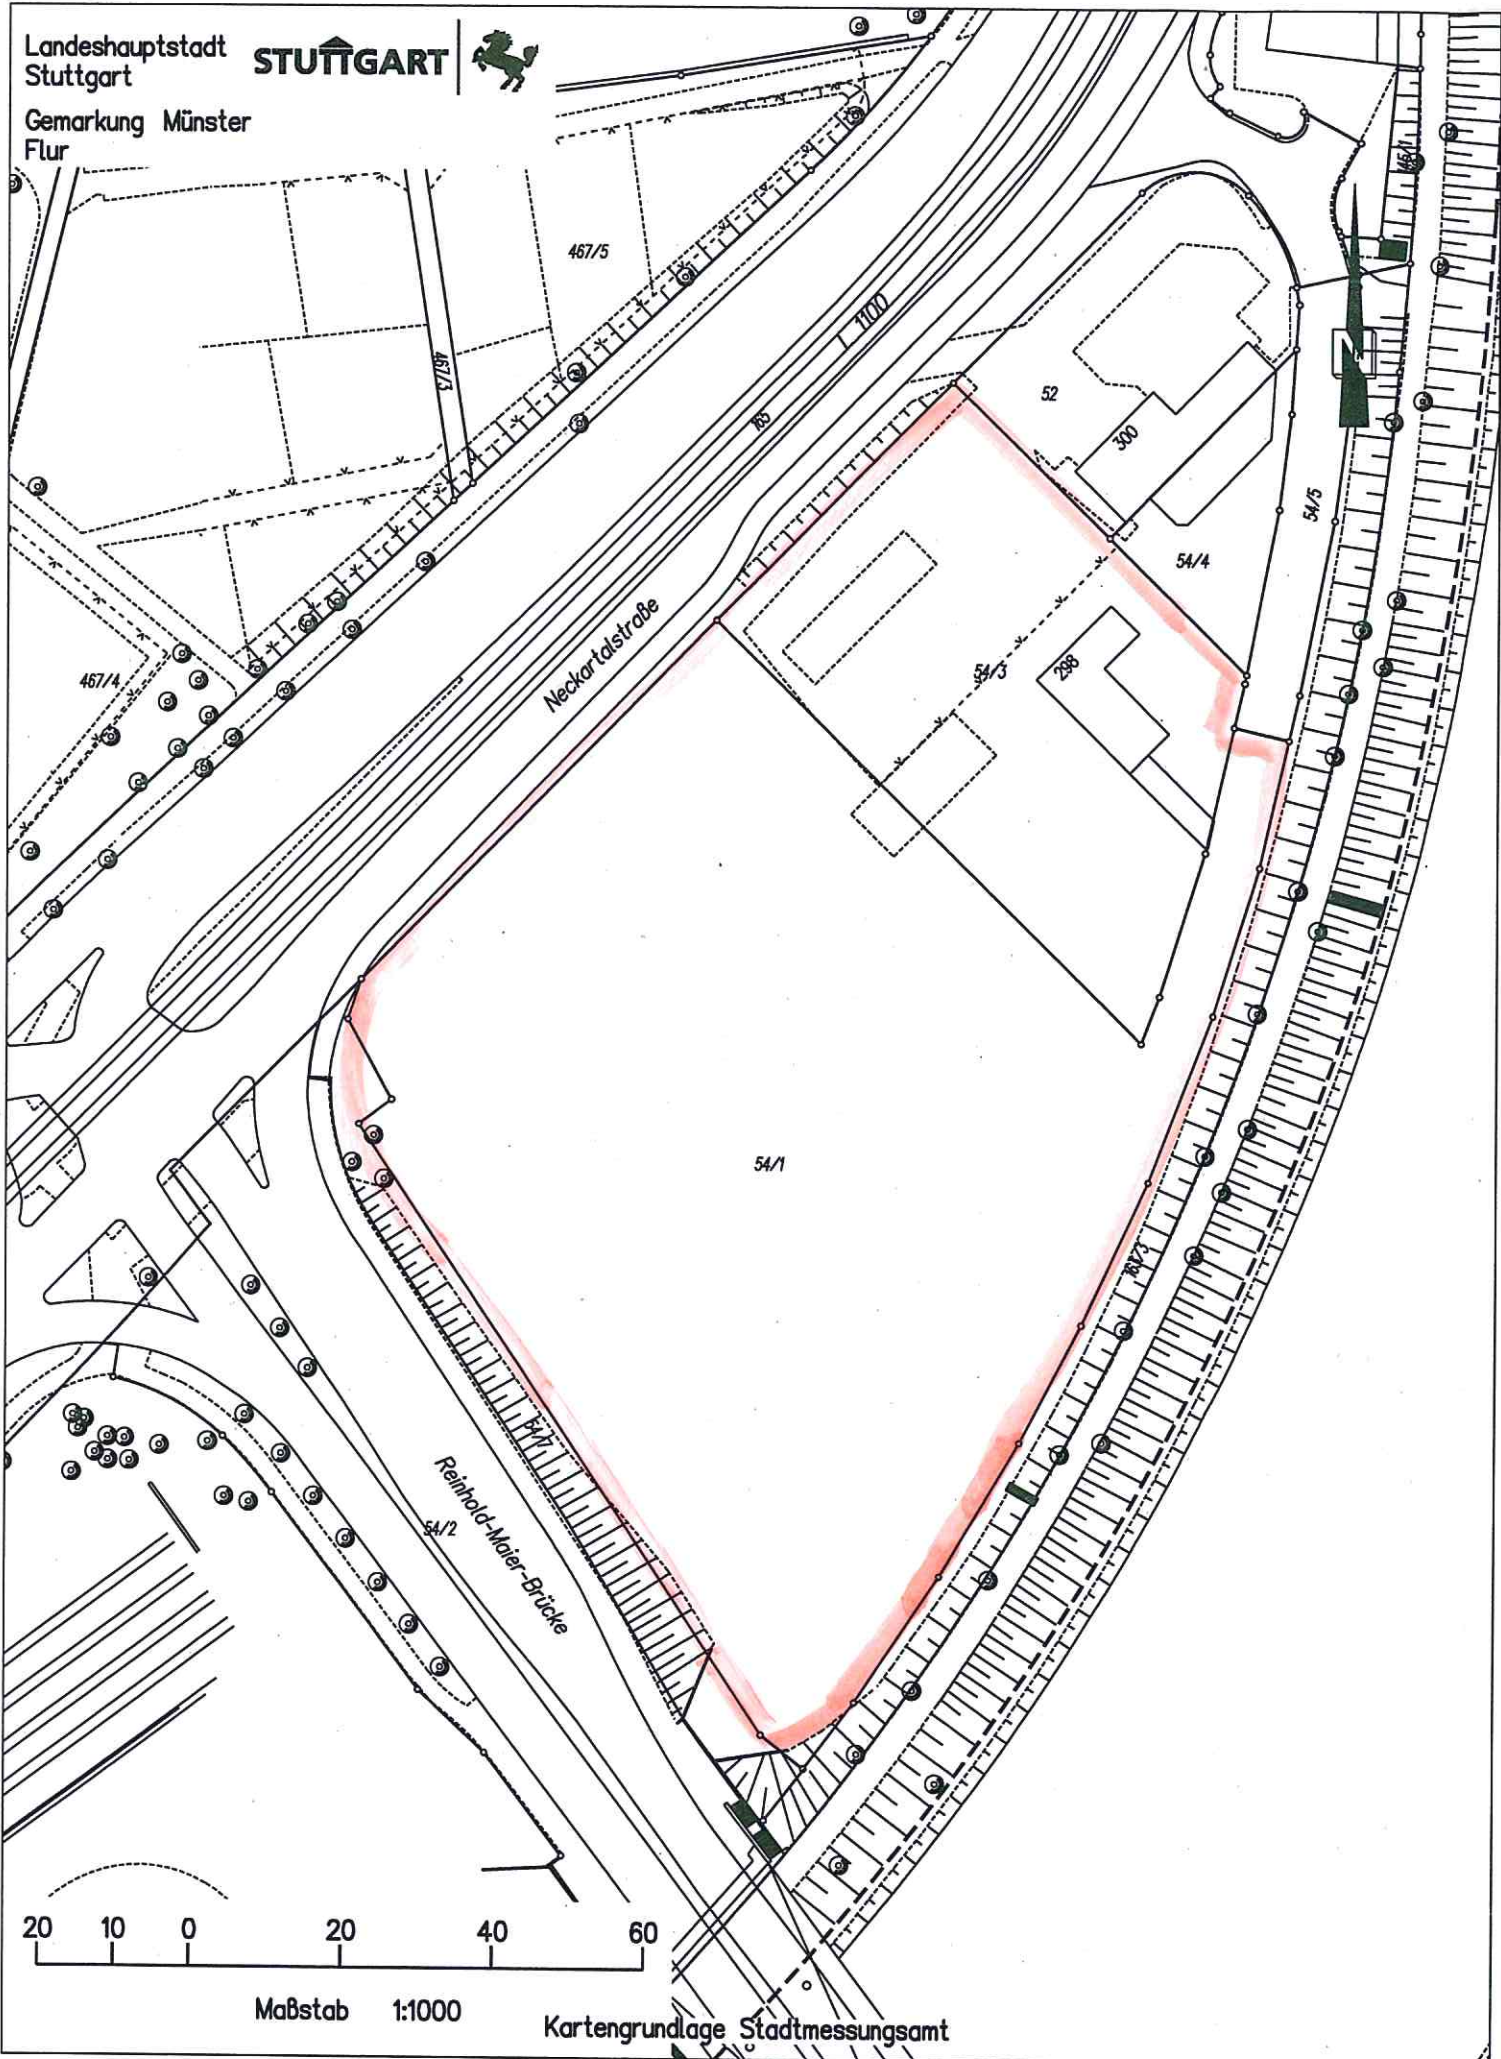

Landeshauptstadt
Stuttgart
Gemarkung Münster
Flur

Maßstab 1:1000

Kartengrundlage Stadtmessungsamt

Landeshauptstadt
Stuttgart

STUTTGART

Gemarkung Münster
Flur

Maßstab 1:1000

Kartengrundlage Stadtmessungsamt

Landeshauptstadt
Stuttgart

STUTTGART

Gemarkung Münster
Flur

20 10 0 20 40 60

Maßstab 1:1000

Kartengrundlage Stadtmessungsamt

Landeshauptstadt
Stuttgart

STUTTGART

Gemarkung Münster
Flur

20 10 0 20 40 60

Maßstab 1:1000

Kartengrundlage Stadtmessungsamt