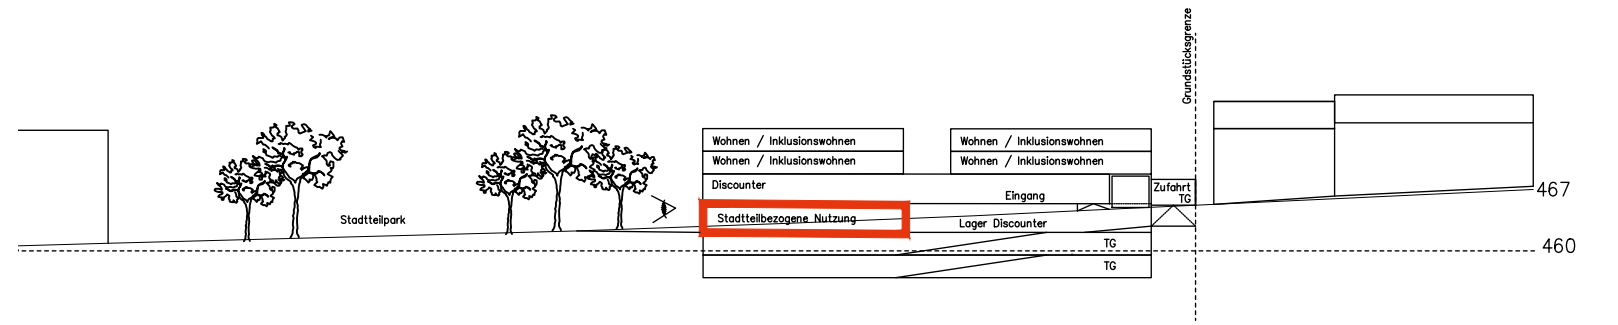

Schwarzplan_ohne Maßstab

Schema_M 1:1000

Anlage_4

Amt für Stadtplanung und Stadterneuerung STUTTGART Städtebauliche Planung Filder		Plan Nr.
Felix-Dahn-Str. Flst. 210		Datum: 14.01.2018
Degerloch Projektidee_V1		Maßstab: 1 : 1000
Geändert:		Arbeitsleiter:
Bearbeitet: Granados	Abteilungsleiter: Frucht	Arbeitsleiter: