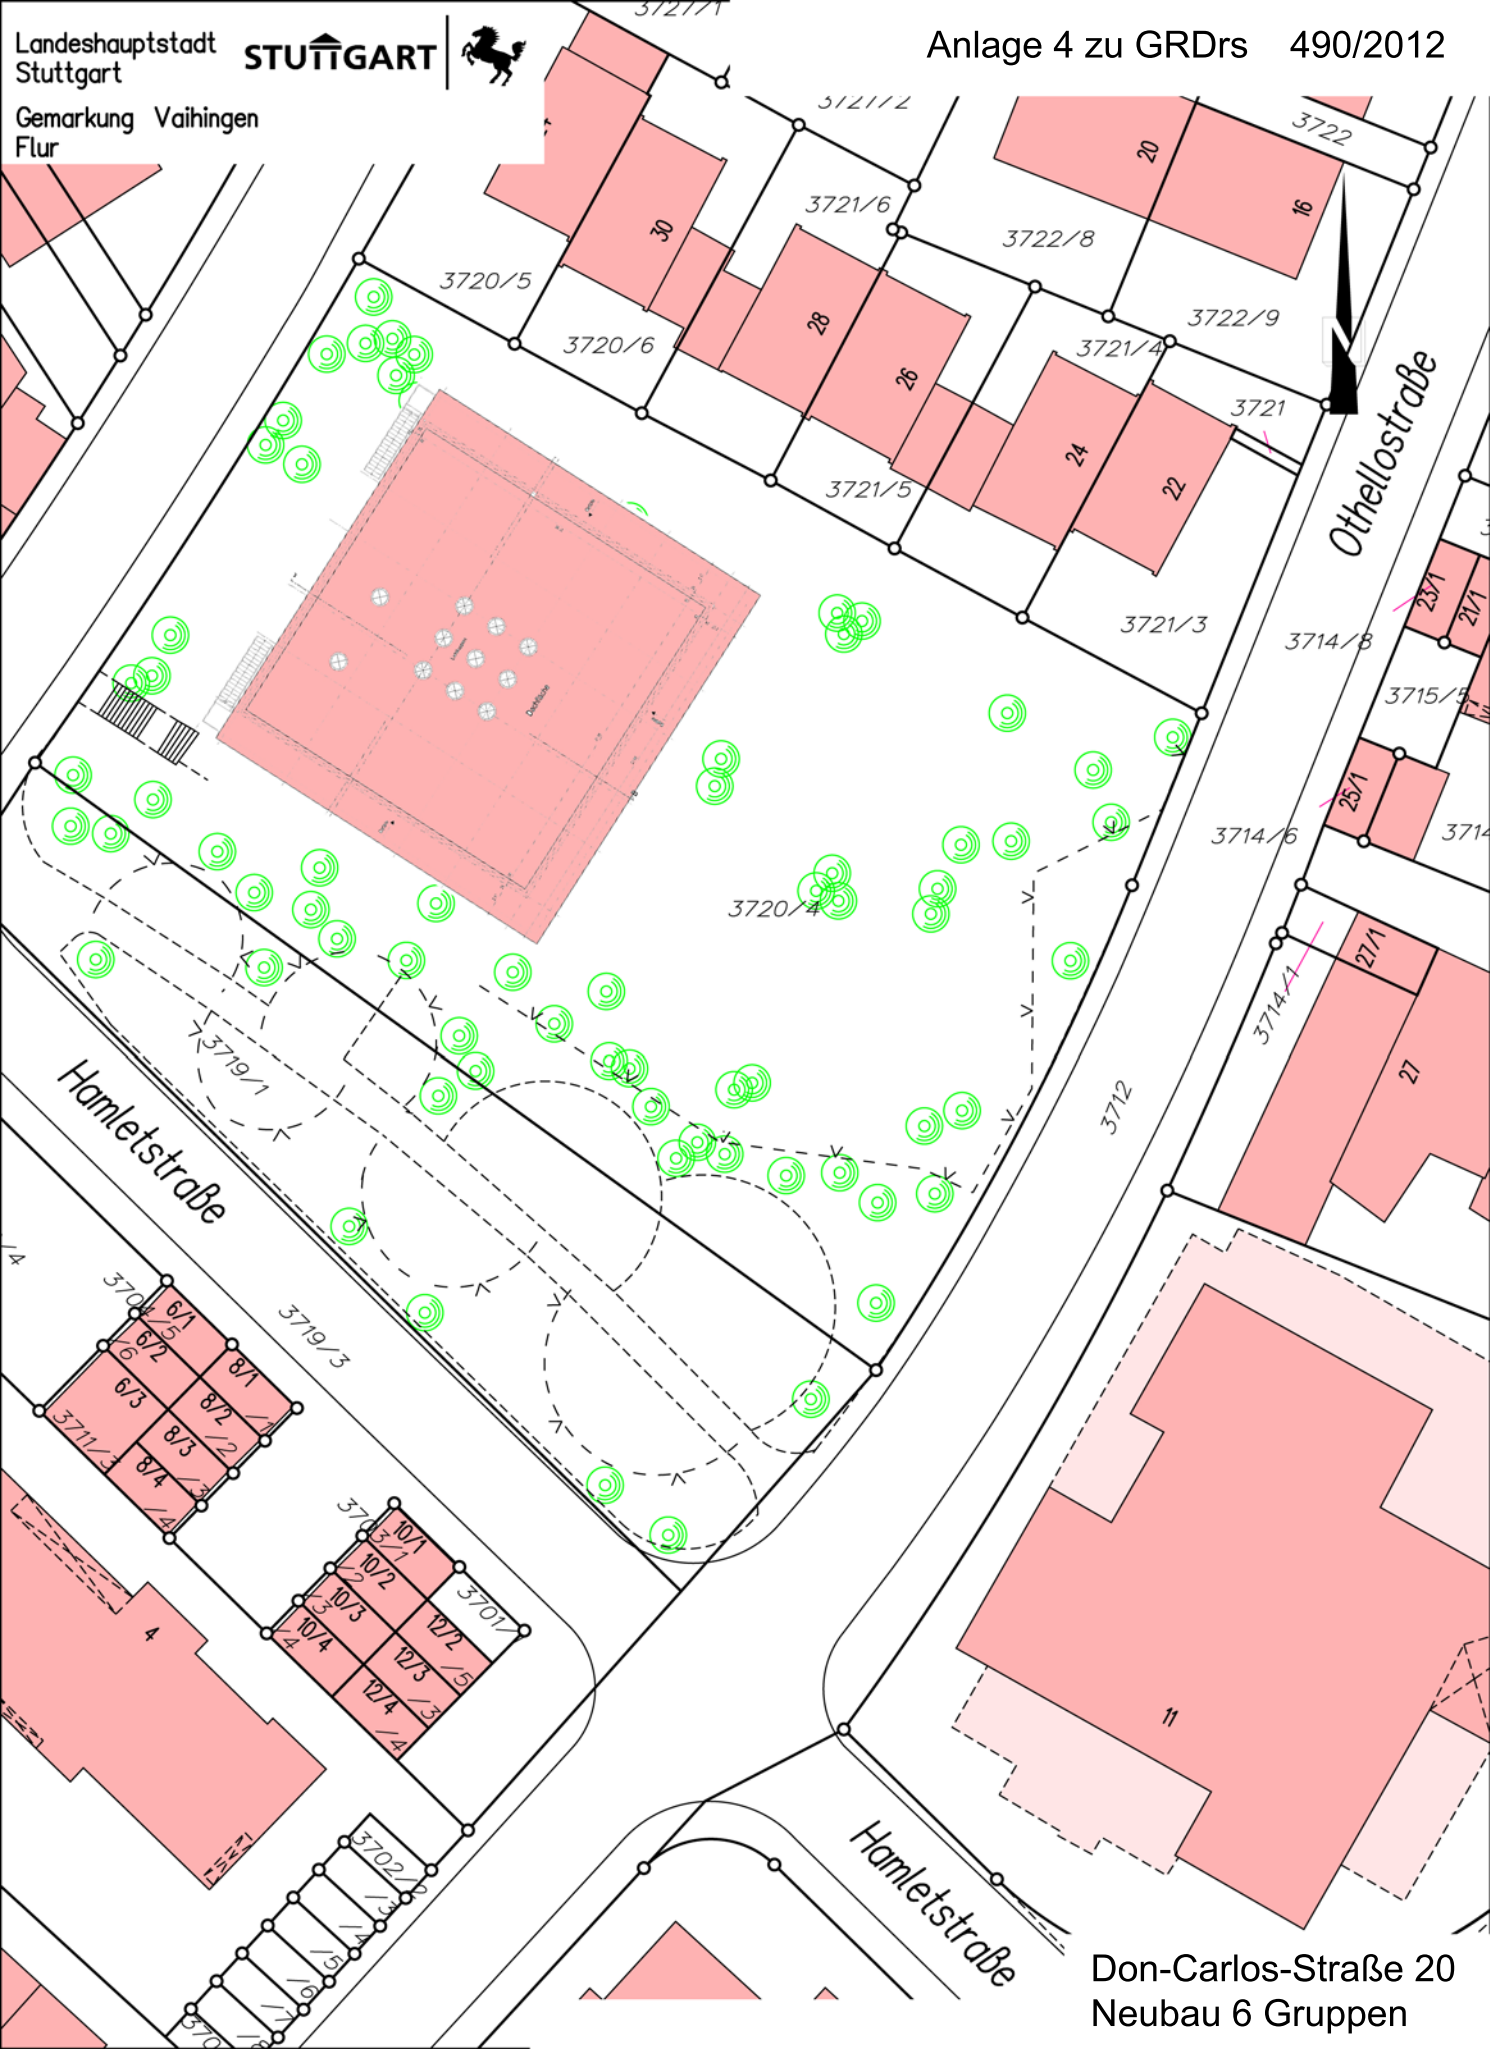

Gemarkung Möhringen
Flur

16

14

Abbruch

Neubau

Winterlinger Weg

2600/5

2599/5

2600/9

2599/9

2600/8

2600/11

19

17

Winterlinger Weg 22
Neubau mit 4 Gruppen

Ottmarsheimer Straße 45
Neubau 6 Gruppen

Osumstraße 64
Neubau mit 6 Gruppen

Othellostraße

Hamletstraße

Hamletstraße

Don-Carlos-Straße 20
Neubau 6 Gruppen