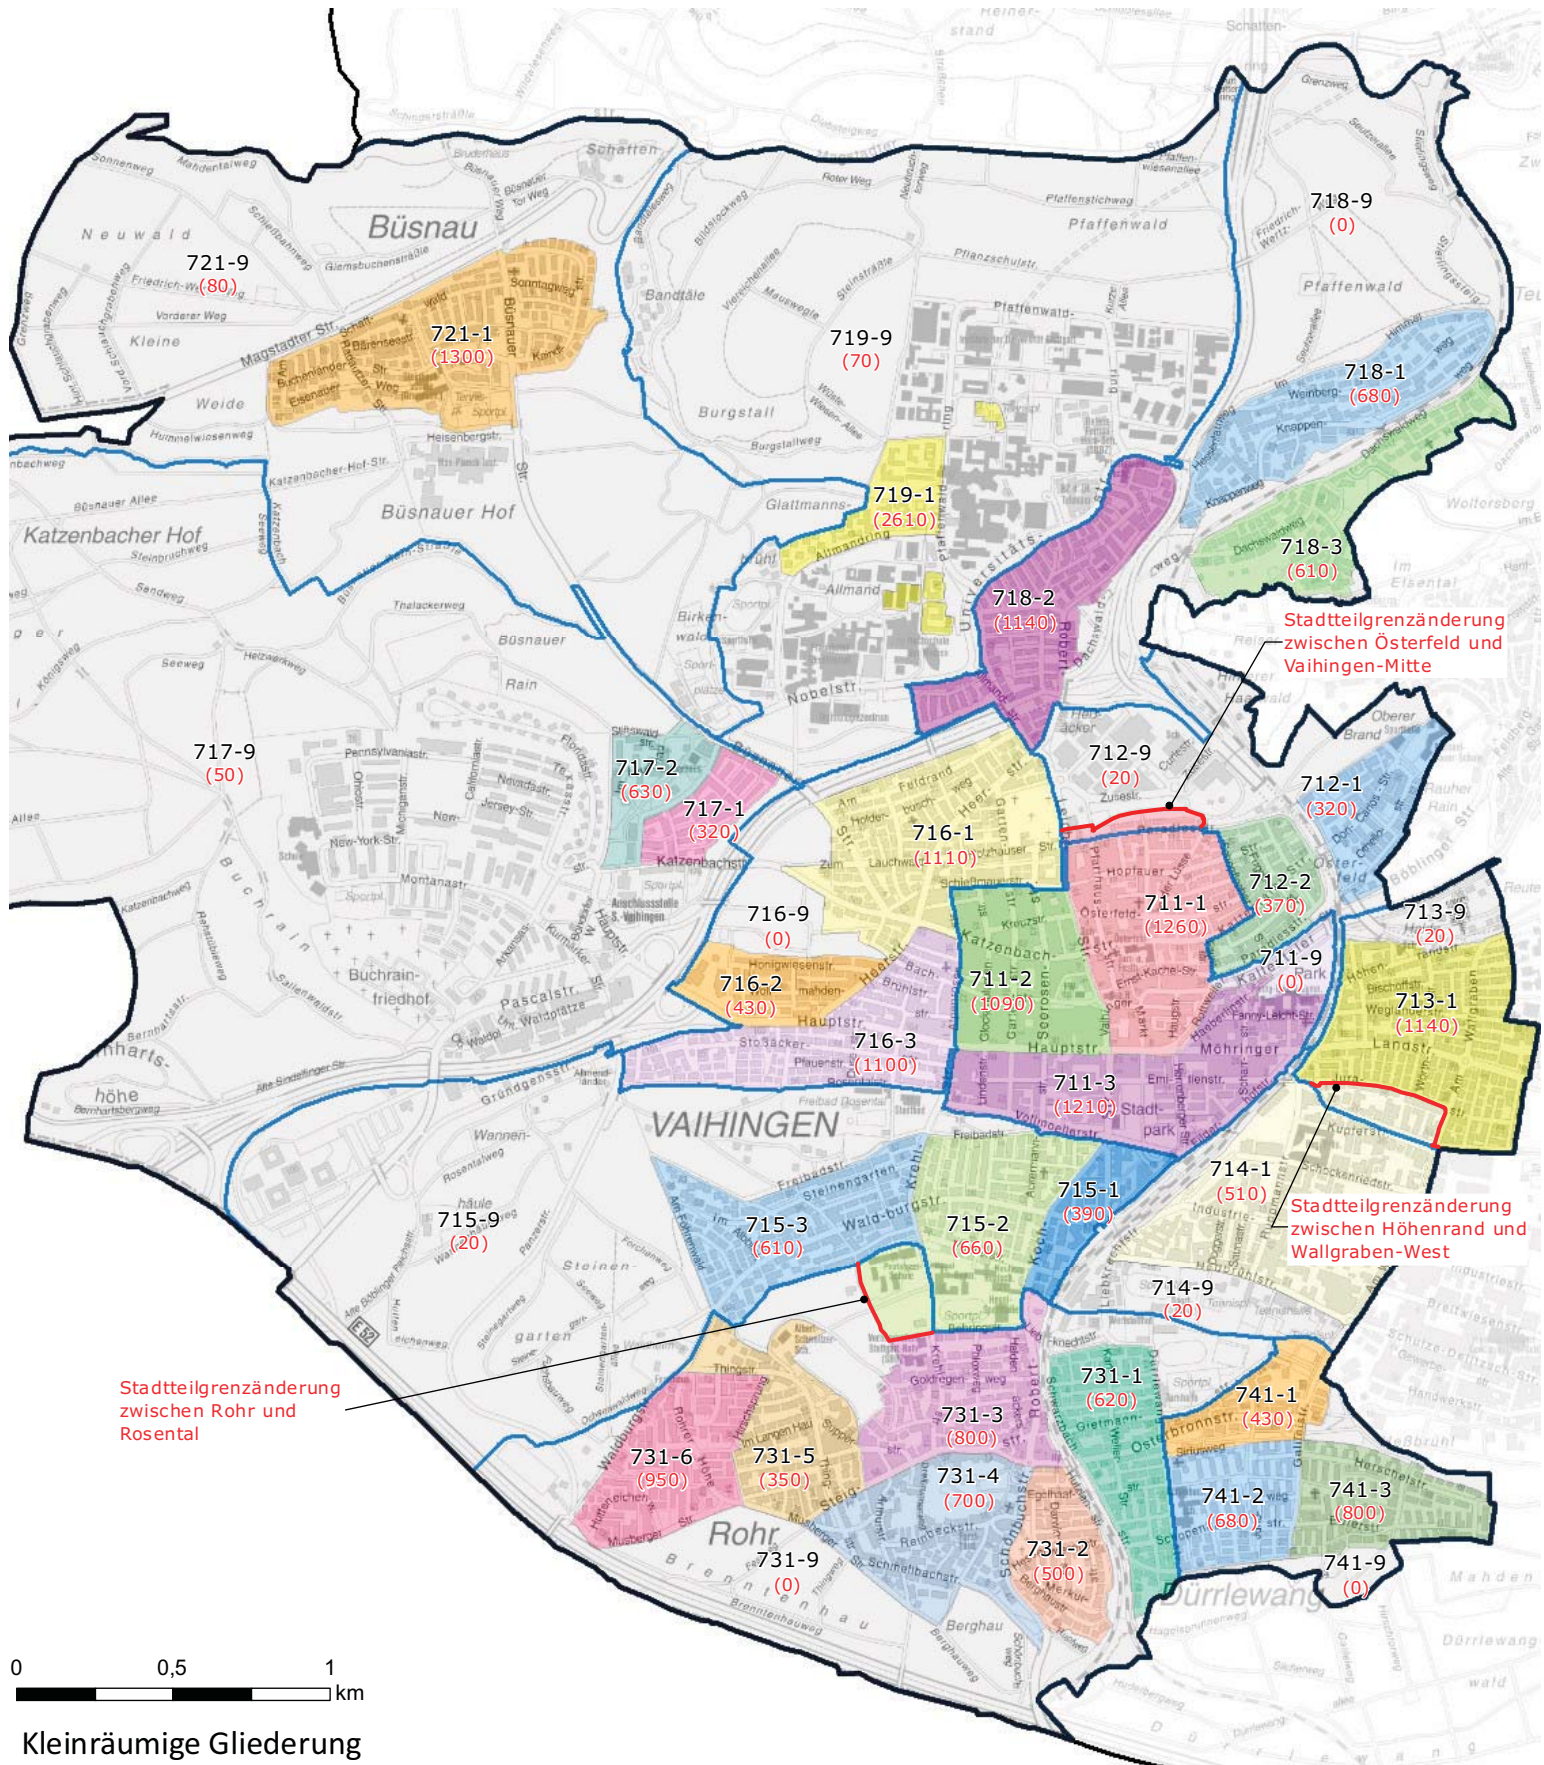

Stadtviertelrevision 2017, Beschluss der AG

KLG alt: 25 Stadtviertel

KLG neu: 41 Stadtviertel, darunter 12 Außenbereiche

Stadtteilgrenzänderung zwischen Österfeld und Vaihingen-Mitte

Stadtteilgrenzänderung zwischen Höhenrand und Wallgraben-West

Stadtteilgrenzänderung zwischen Rohr und Rosental

- Stadtbezirksgrenze
- Stadtteilgrenze
- Neue Stadtviertel mit Nummer und Zahl der Haushalte (auf volle 10er gerundet)

Datenquelle: Schätzung auf Basis des Einwohnermelderegisters, Stand 30.06.2016