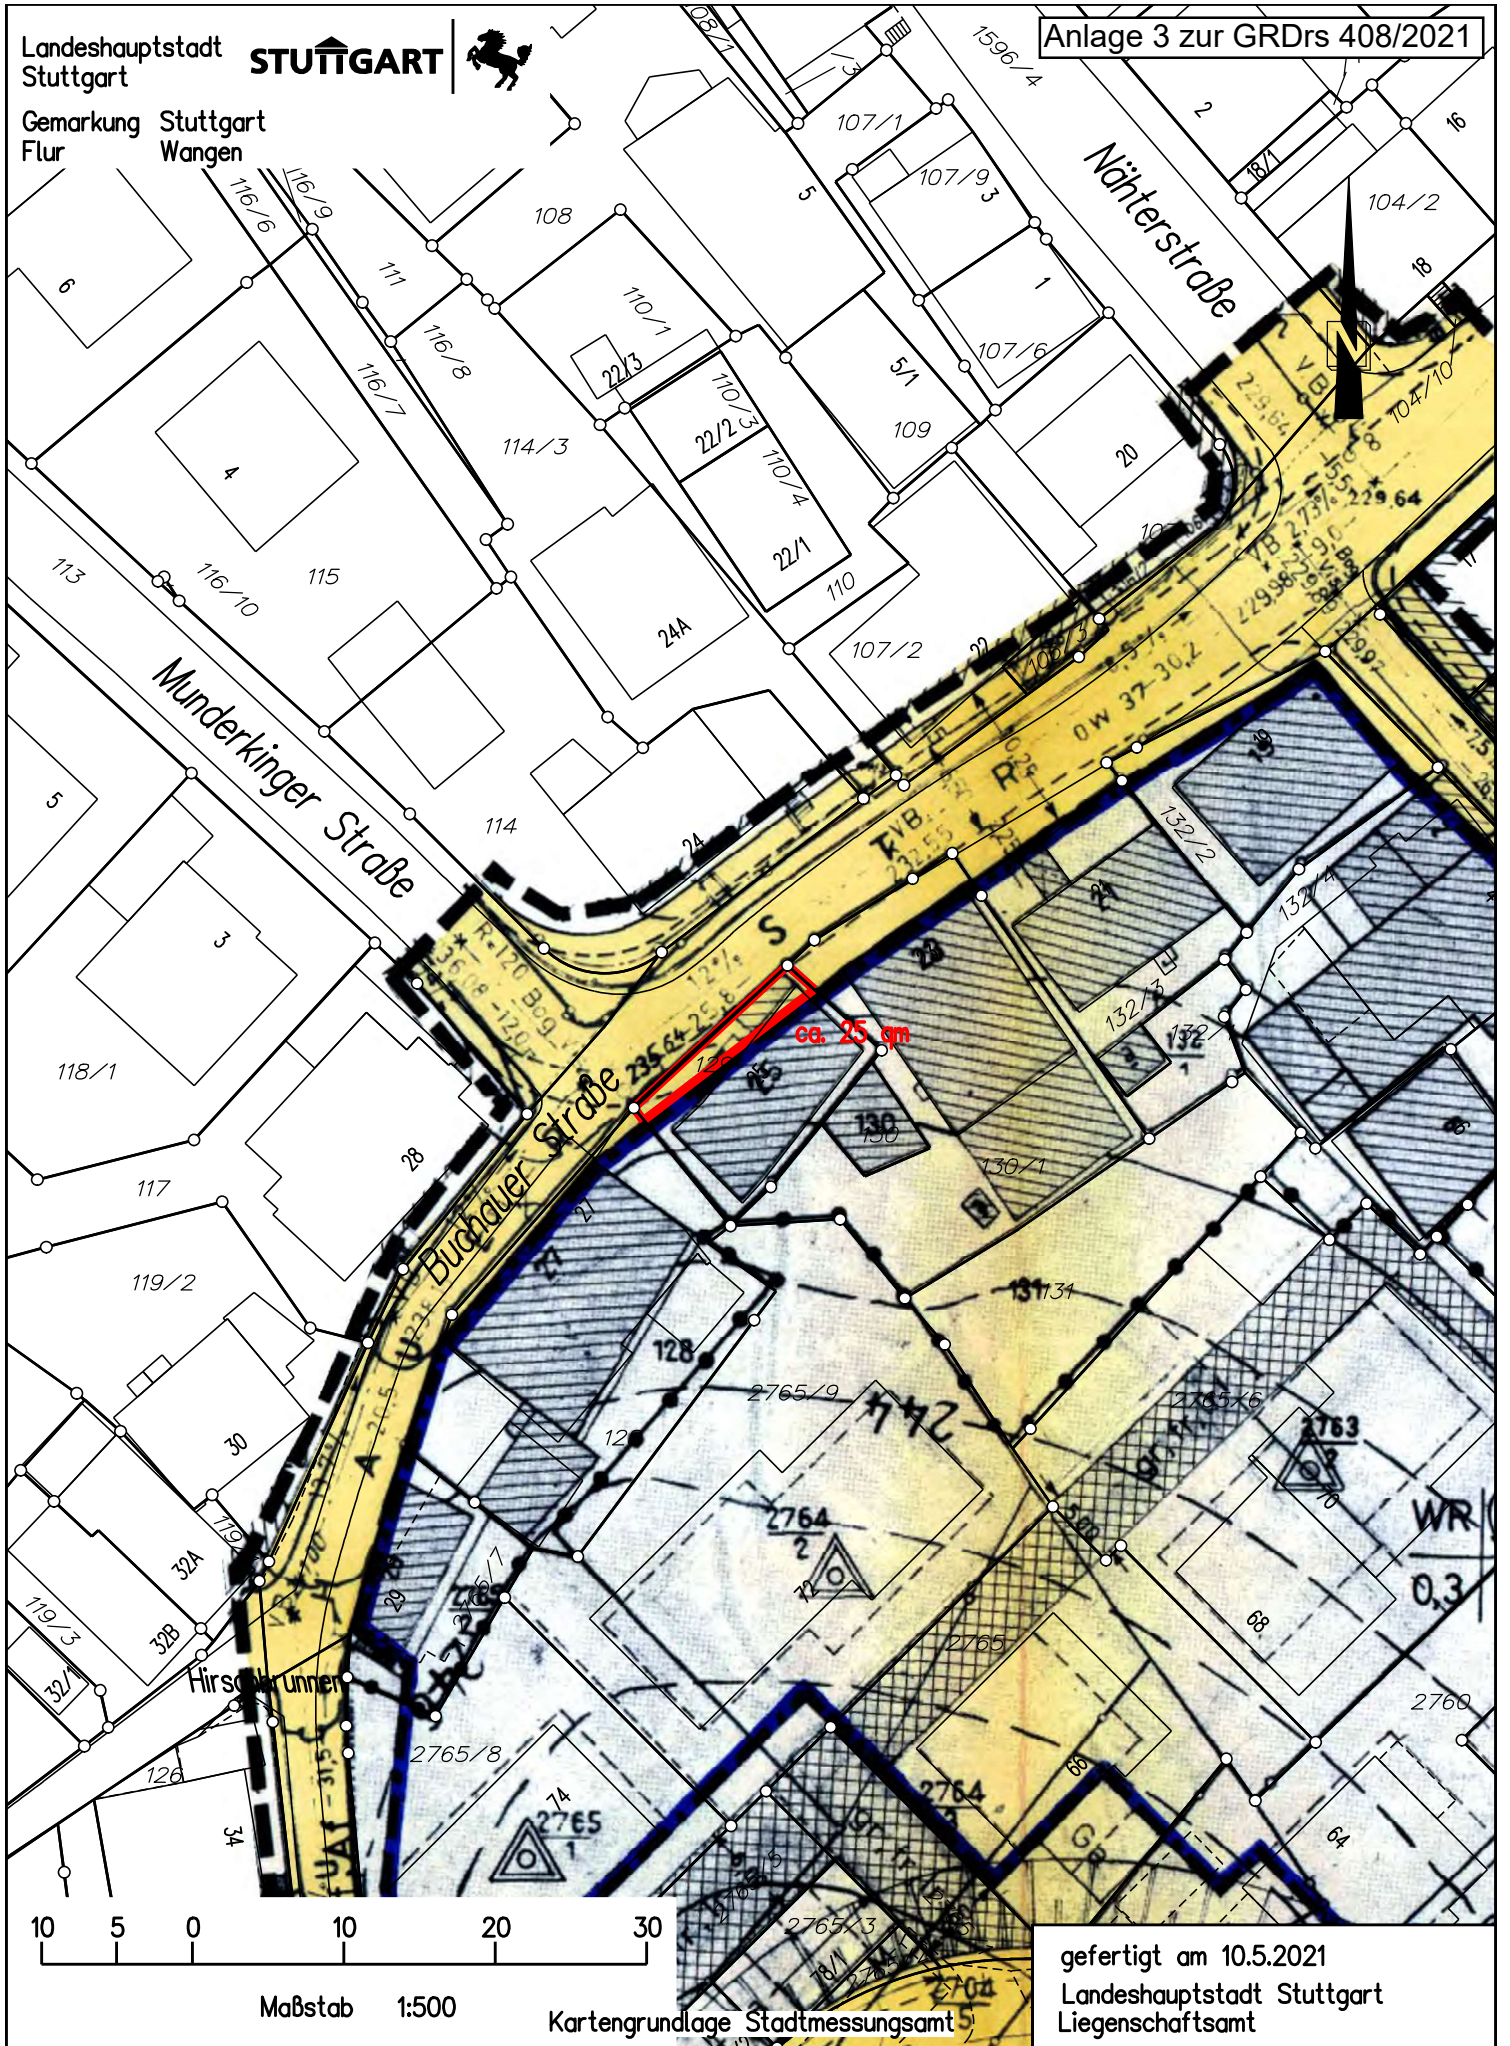

Landeshauptstadt
Stuttgart

STUTTGART

Gemarkung Stuttgart
Flur Wangen

Anlage 3 zur GRDs 408/2021

gefertigt am 10.5.2021
Landeshauptstadt Stuttgart
Liegenschaftsamt

Kartengrundlage Stadtmessungsamt