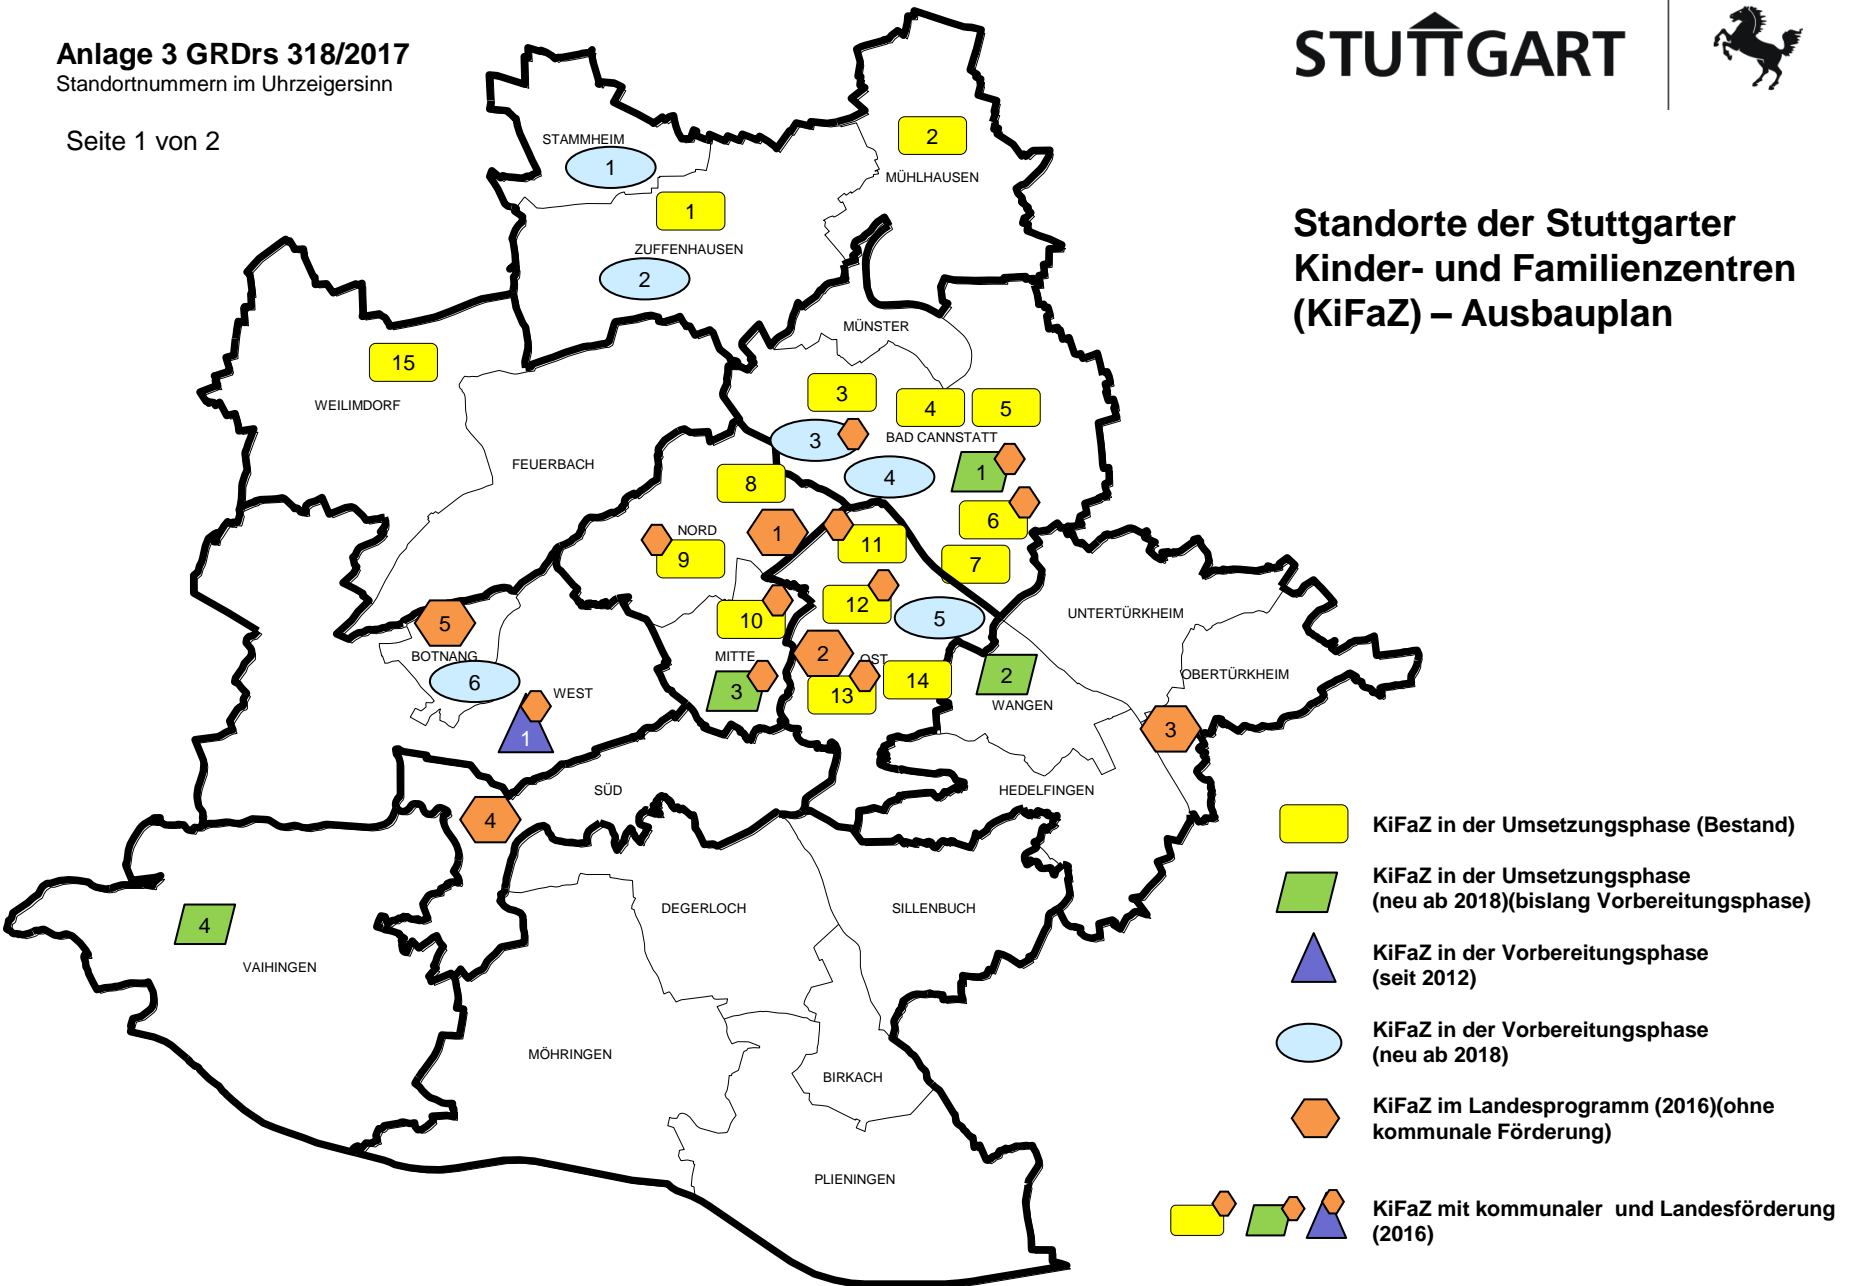

Standorte der Stuttgarter Kinder- und Familienzentren (KiFaZ) – Ausbauplan

Kinder- und Familienzentren (KiFaZ) in Stuttgart ab 2018 - Standorte				
Nr.	Stadtbezirk	Träger	Einrichtung	Straße und Haus-Nr.
A. Umsetzungsphase (Weiterführung Bestand)				
1	Zuffenhausen	Jugendamt Stuttgart	KiFaZ Löwensteiner Straße 49	Löwensteiner Straße 49
2	Mühlhausen	Jugendamt Stuttgart	KiFaZ Rilkeweg 17	Rilkeweg 17
3	Bad Cannstatt	St. Josef gGmbH	KiFaZ Maria Regina	Auf der Steig 12
4	Bad Cannstatt	Jugendamt Stuttgart	KiFaZ Düsseldorfer Straße 8	Düsseldorfer Straße 8
5	Bad Cannstatt	Kinderhaus Hallschlag gGmbH	Kinderhaus Hallschlag	Am Römerkastell 73
6	Bad Cannstatt	St. Josef gGmbH	KiFaZ Francesca	Augsburger Straße 41
7	Bad Cannstatt	Jugendamt Stuttgart	KiFaZ Daimlerstraße 103c/Reichenbachstr. 52	Daimlerstraße 103c/Reichenbachstr. 52
8	Nord	Jugendamt Stuttgart	KiFaZ Rosenstein	Rümelinstraße 78
9	Nord	Evang. Gesamtkirchengemeinde Stuttgart	Evang. KiFaZ Martinikirche	Nordbahnhofstraße 58
10	Mitte	Evang. Gesamtkirchengemeinde Stuttgart	Evang. KiFaZ Friedens	Schubartstraße 14
11	Ost	Sozialdienst katholischer Frauen e.V.	KiFaZ Paulusstift	Ottostraße 1
12	Ost	Evang. Gesamtkirchengemeinde Stuttgart	Evang. KiFaZ Stöckach-Kindergarten	Sickstraße 43
13	Ost	St. Josef gGmbH	KiFaZ St. Josef	Haußmannstraße 160
14	Ost	Jugendamt Stuttgart	KiFaZ Landhausstraße 188	Landhausstraße 188
15	Weilimdorf	Jugendamt Stuttgart	KiFaZ Pforzheimer Str. 245/TE Landauerstr. 39	Pforzheimer Straße 245/Landauer Str. 39
B. Umsetzungsphase (neu ab 2018)(bislang Vorbereitungsphase)				
1	Bad Cannstatt	Kath. Stadtdekanat Stuttgart	KiFaZ Im Seelberg	Wildunger Straße 7
2	Wangen	Jugendamt Stuttgart	KiFaZ Eberella Wackelzahn	Ebersbacherstraße 6
3	Mitte	Kath. Verband für Mädchen- und Frauenarbeit (IN VIA)	KiFaZ Wilde Hilde	Olgastraße 62
4	Vaihingen	Jugendamt Stuttgart	KiFaZ Meluner Straße 20	Meluner Straße 20
C. Vorbereitungsphase (Weiterführung Bestand)				
1	West	Evang. Gesamtkirchengemeinde Stuttgart	Evang. KiFaZ Paul-Gerhardt-Kindergarten	Scheffelstraße 35
D. Vorbereitungsphase (neu ab 2018)				
1	Stammheim	Jugendamt Stuttgart	TE Ottmarsheimer Straße 45 + 47	Ottmarsheimer Straße 45 + 47
2	Zuffenhausen	Jugendamt Stuttgart	TE Elsässer Straße 8	Elsässer Straße 8
3	Bad Cannstatt	Jugendamt Stuttgart	TE Duisburger Straße 53	Duisburger Straße 53
4	Bad Cannstatt	Jugendamt Stuttgart	TE Helfergasse 2	Helfergasse 2
5	Ost	Kath. Stadtdekanat Stuttgart	Katholische Kita Arche Noah	Parkstraße 18
6	Botnang	Gesamtkirchengemeinde Stuttgart-West/Botnang	Katholischer Kindergarten Pfiffikus	Millöckerstraße 11
E. Landesförderung (2016)(ohne kommunale Förderung)				
1	Nord	Jugendamt Stuttgart	TE Eckartstraße 18/22	Eckartstraße 18
2	Ost	ZORA gGmbH	Kindertagesstätte MiniKiZ	Heinrich-Baumann-Str. 9
3	Obertürkheim	Jugendamt Stuttgart	TE Heidelbeerstraße 4/Uhlbacher Straße 52	Heidelbeerstraße 4/Uhlbacher Straße 52
4	Süd	Evang. Kirche	Kinderhaus Bachwiesenstraße	Bachwiesenstraße 25A
5	Botnang	Evang. Kirche	Kita Spitalwaldkindergarten	Paul-Lincke-Straße 19