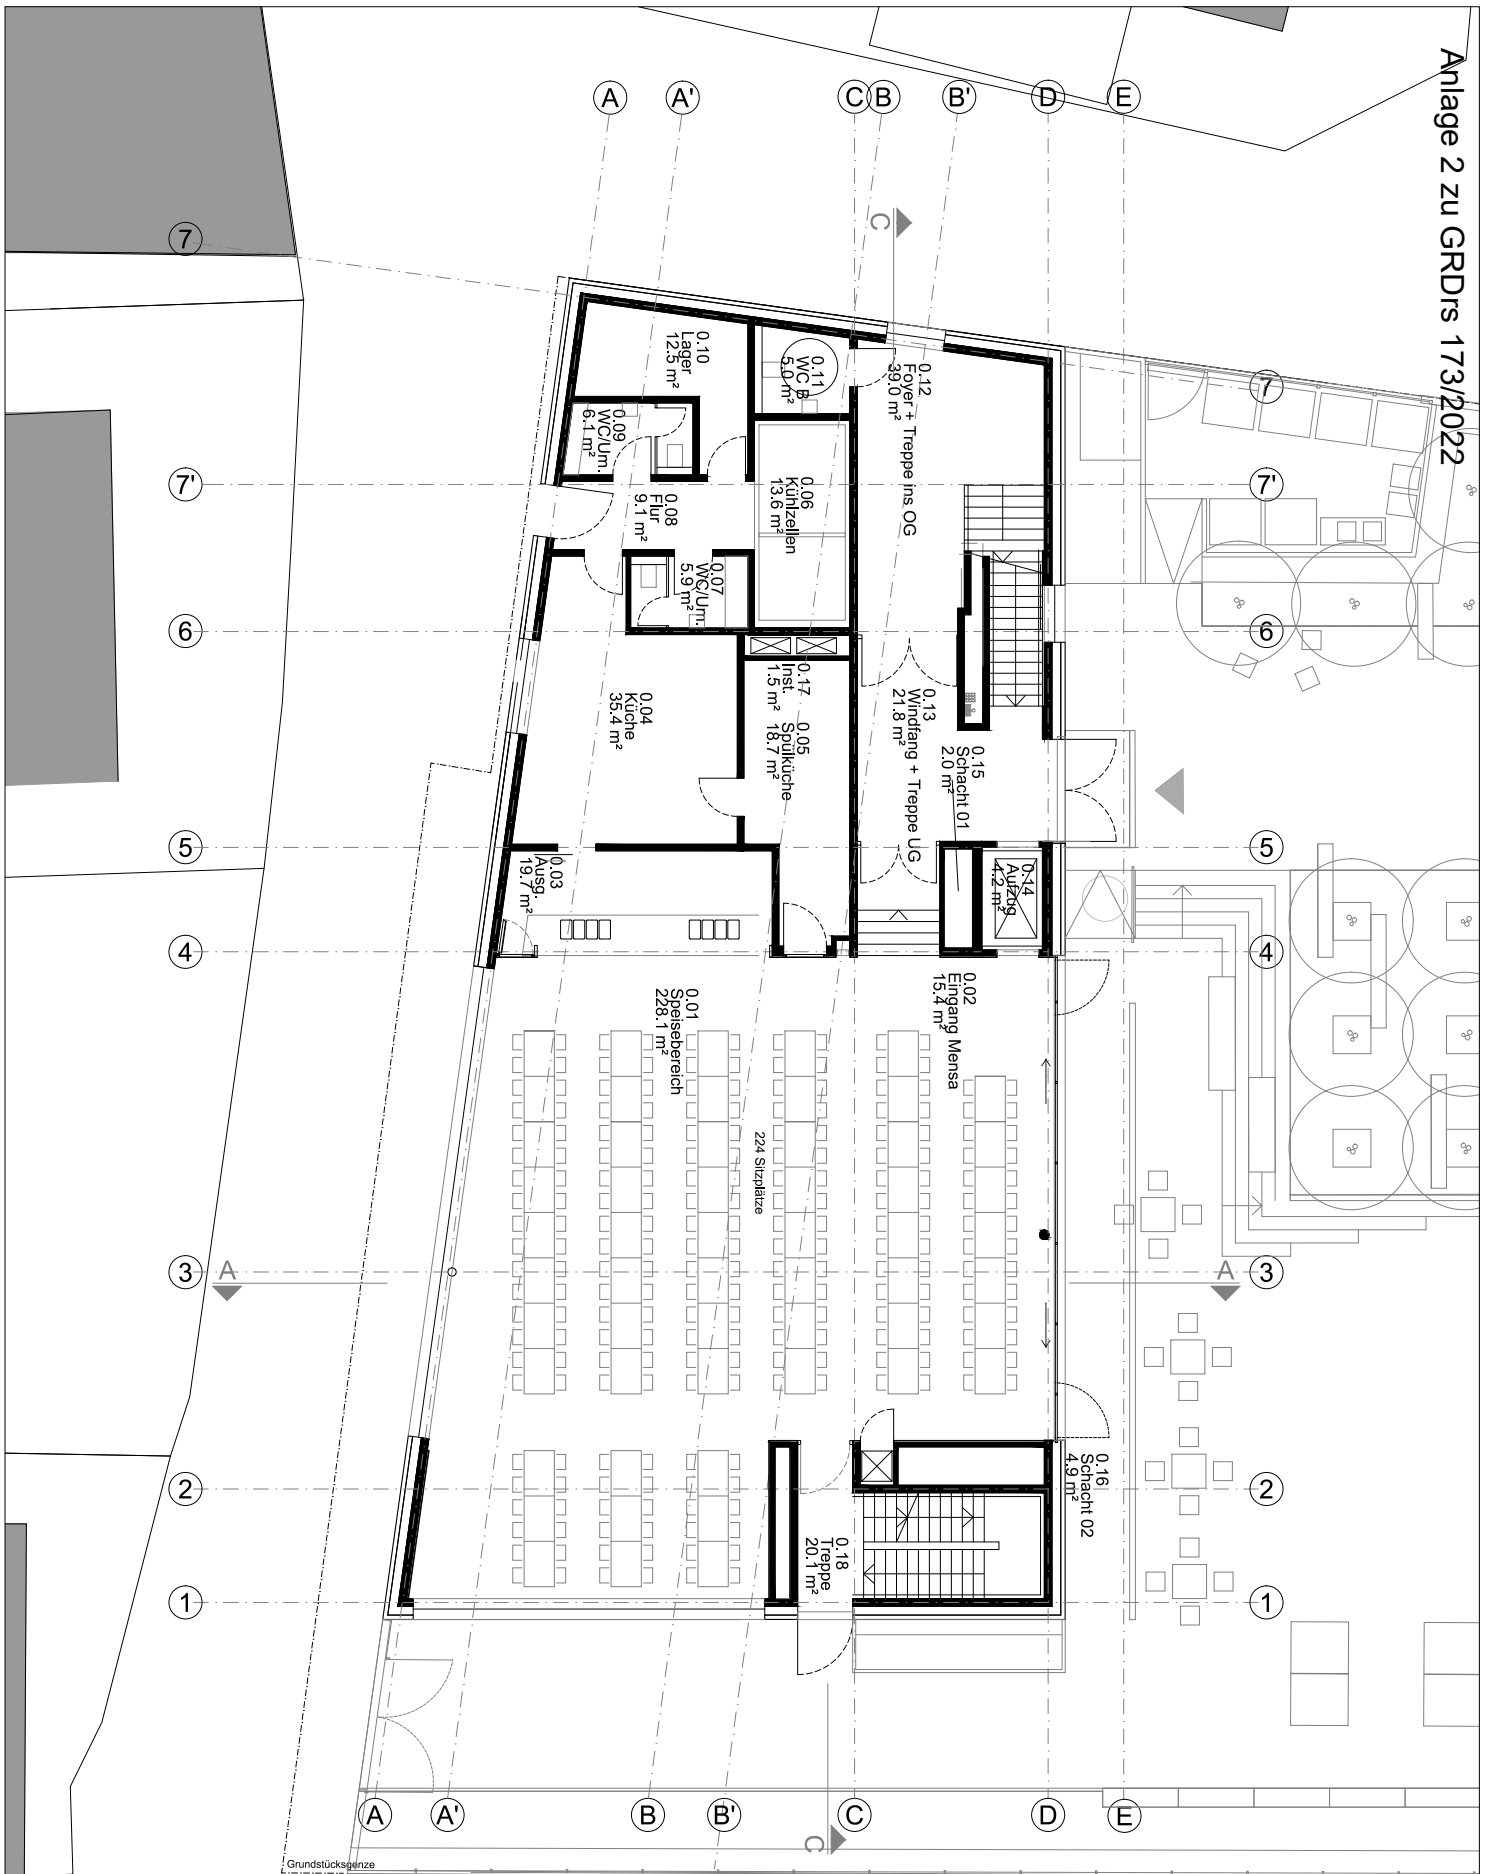

Neubau Mensa und Schulräume Riedseeschule Stuttgart-Möhringen

Grundriss UG

<p>Maßstab: 1:200</p> <p>Blattformat: DIN A4</p>	<p>Günter Hermann Architekten Sophienstraße 17 70178 Stuttgart</p>	<p>Landeshauptstadt Schulverwaltungsamt vertreten durch: Hochbauamt 65-4.2 Hauptstätter Straße 66 70178 Stuttgart</p>	<p>Phase: Ausführungsplanung</p>	<p>Projektnummer (HBA) 14090002 Plattdatum: 28.02.22</p>
---	--	---	--------------------------------------	---

Neubau Mensa und Schulräume Riedseeschule Stuttgart-Möhringen

Grundriss EG

Maßstab: 1:200	Günter Hermann Architekten Sophienstraße 17 70178 Stuttgart	Landeshauptstadt Stuttgart Schulverwaltungsamt vertreten durch: Hochbauamt 65-4.2 Hauptstätter Straße 66 70178 Stuttgart	Phase: Ausführungsplanung	Projektnummer (HBA) 14090002
Blattformat: DIN A4				Plotdatum: 28.02.22

Neubau Mensa und Schulräume Riedseeschule Stuttgart-Möhringen

Grundriss OG

<p>Maßstab: 1:200</p> <p>Blattformat: DIN A4</p>	<p>Günter Hermann Architekten</p> <p>Sophienstraße 17 70178 Stuttgart</p>	<p>Landeshauptstadt Stuttgart Schulverwaltungsamt vertreten durch: Hochbauamt 65-4.2</p> <p>Hauptstätter Straße 66 70178 Stuttgart</p>	<p>Phase: Ausführungsplanung</p>	<p>Projektnummer (HBA) 14090002</p> <p>Plotdatum: 28.02.22</p>
---	---	--	--------------------------------------	---