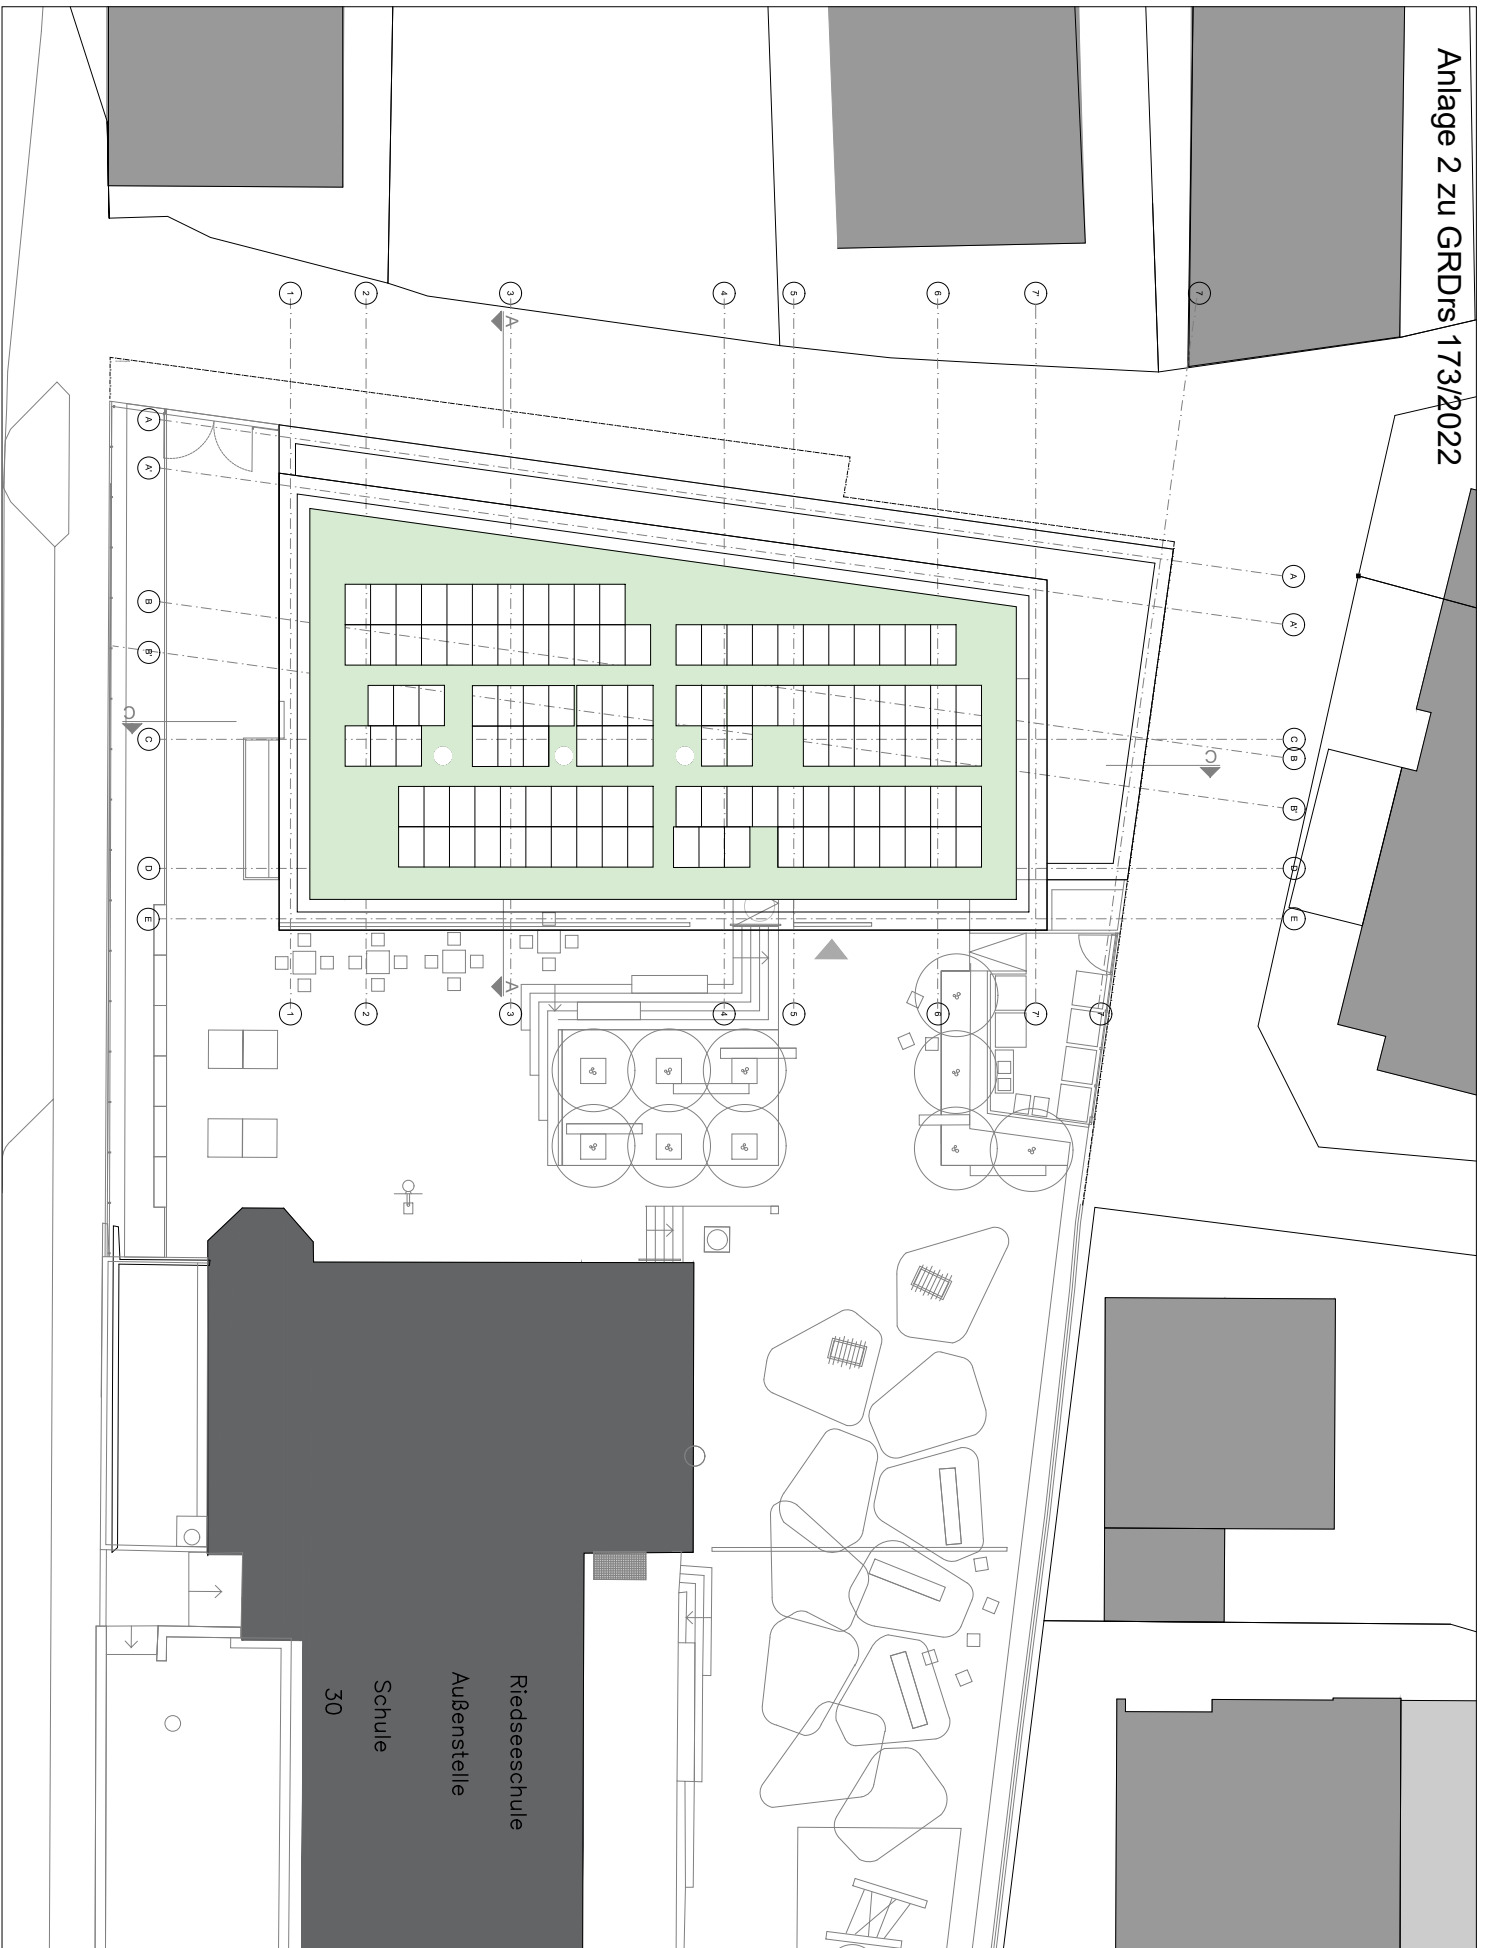

Neubau Mensa und Schulräume Riedseeschule Stuttgart-Möhringen

Lageplan

Maßstab: 1:300 Blattformat: DIN A4	Günter Hermann Architekten Sophienstraße 17 70178 Stuttgart	Landeshauptstadt Schulverwaltungsamt vertreten durch: Hochbauamt 65-4.2 Hauptstätter Straße 66 70178 Stuttgart	Phase: Ausführungsplanung	Projektnummer (HBA) 14090002 Plotdatum: 28.02.2022