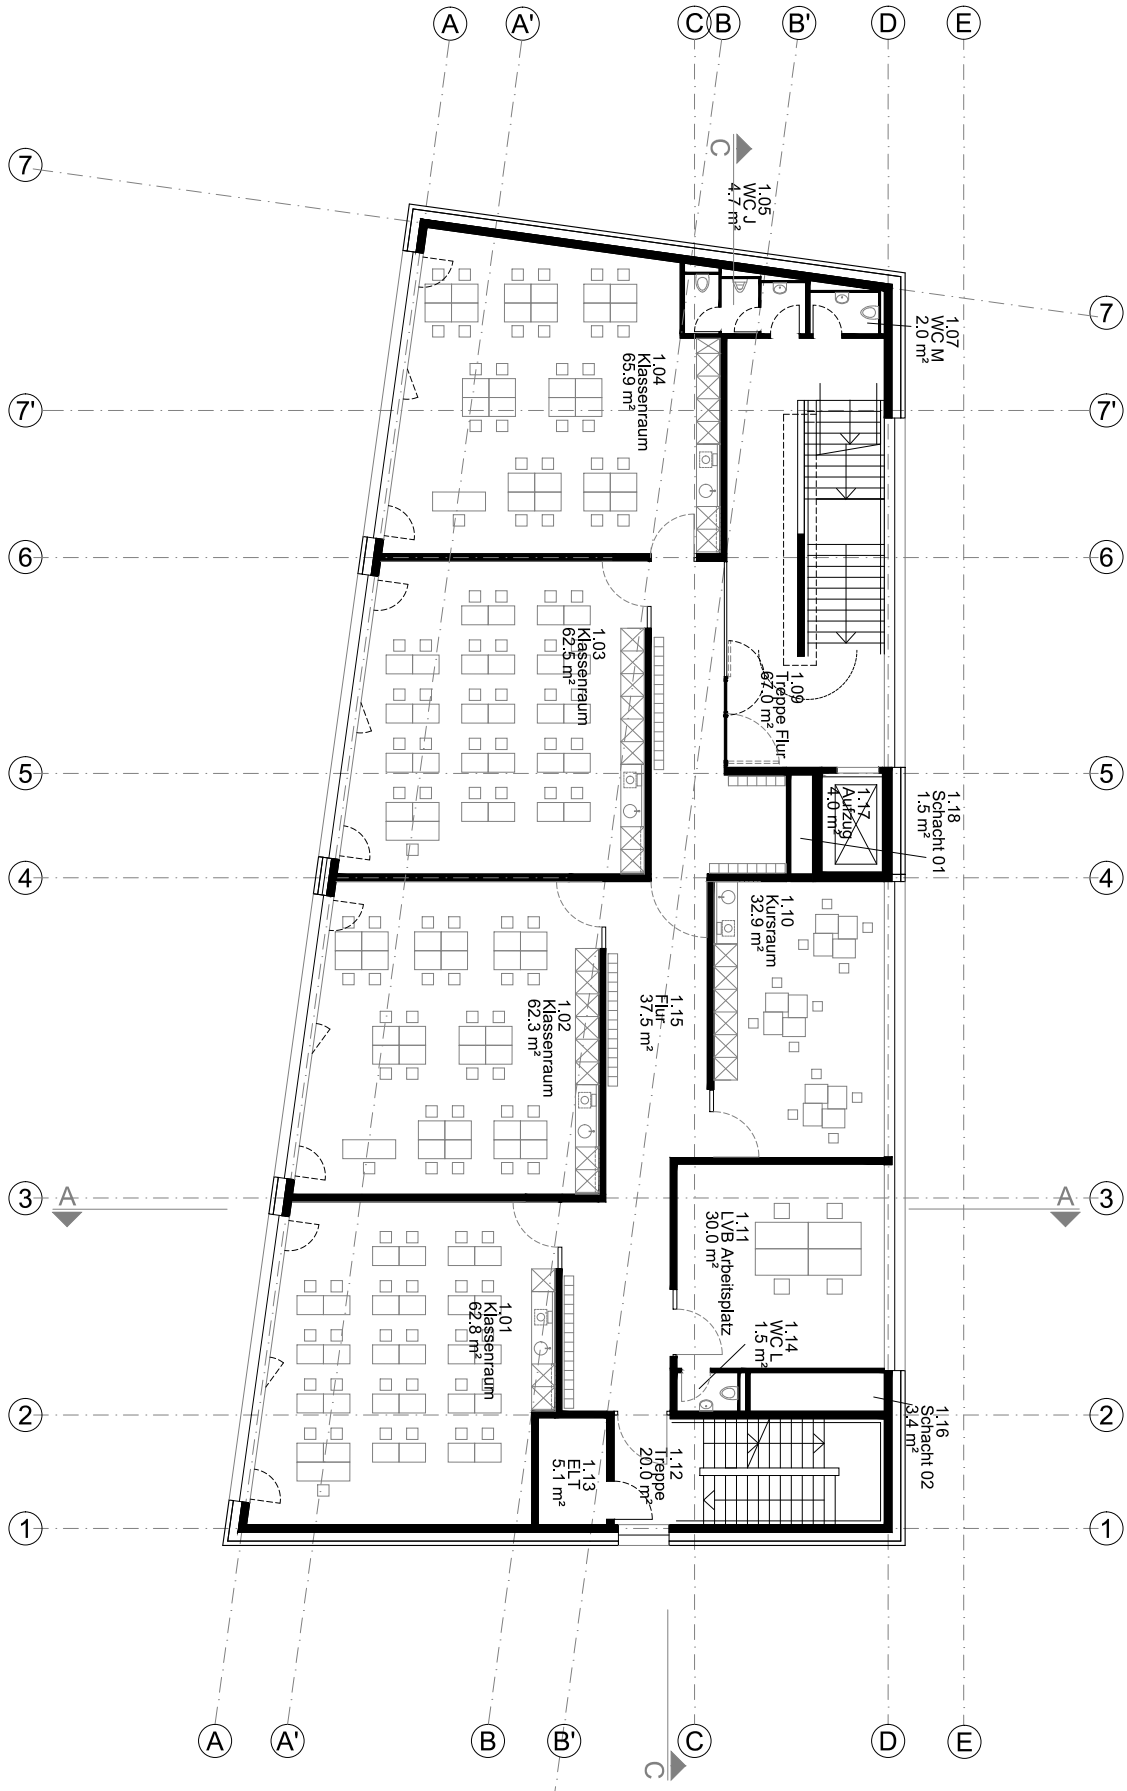

Neubau Mensa und Schulräume Riedseeschule Stuttgart-Möhringen

Grundriss UG

<p>Maßstab: 1:200</p> <p>Blattformat: DIN A4</p>	<p>Günter Hermann Architekten Sophienstraße 17 70178 Stuttgart</p>	<p>Landeshauptstadt Schulverwaltungsamt vertreten durch: Hochbauamt 65-4.2 Hauptstätter Straße 66 70178 Stuttgart</p>	<p>Phase: Ausführungsplanung</p>	<p>Projektnummer (HBA) 14090002 Plattdatum: 28.02.22</p>
---	--	---	--------------------------------------	---

Neubau Mensa und Schulräume Riedseeschule Stuttgart-Möhringen

Grundriss EG

Maßstab: 1:200	Günter Hermann Architekten Sophienstraße 17 70178 Stuttgart	Landeshauptstadt Stuttgart Schulverwaltungsamt vertreten durch: Hochbauamt 65-4.2 Hauptstätter Straße 66 70178 Stuttgart	Phase: Ausführungsplanung	Projektnummer (HBA) 14090002
Blattformat: DIN A4				Plotdatum: 28.02.22

Neubau Mensa und Schulräume Riedseeschule Stuttgart-Möhringen

Grundriss OG

<p>Maßstab: 1:200</p> <p>Blattformat: DIN A4</p>	<p>Günter Hermann Architekten</p> <p>Sophienstraße 17 70178 Stuttgart</p>	<p>Landeshauptstadt Stuttgart Schulverwaltungsamt vertreten durch: Hochbauamt 65-4.2</p> <p>Hauptstätter Straße 66 70178 Stuttgart</p>	<p>Phase: Ausführungsplanung</p>	<p>Projektnummer (HBA) 14090002</p> <p>Plotdatum: 28.02.22</p>
---	---	--	--------------------------------------	---