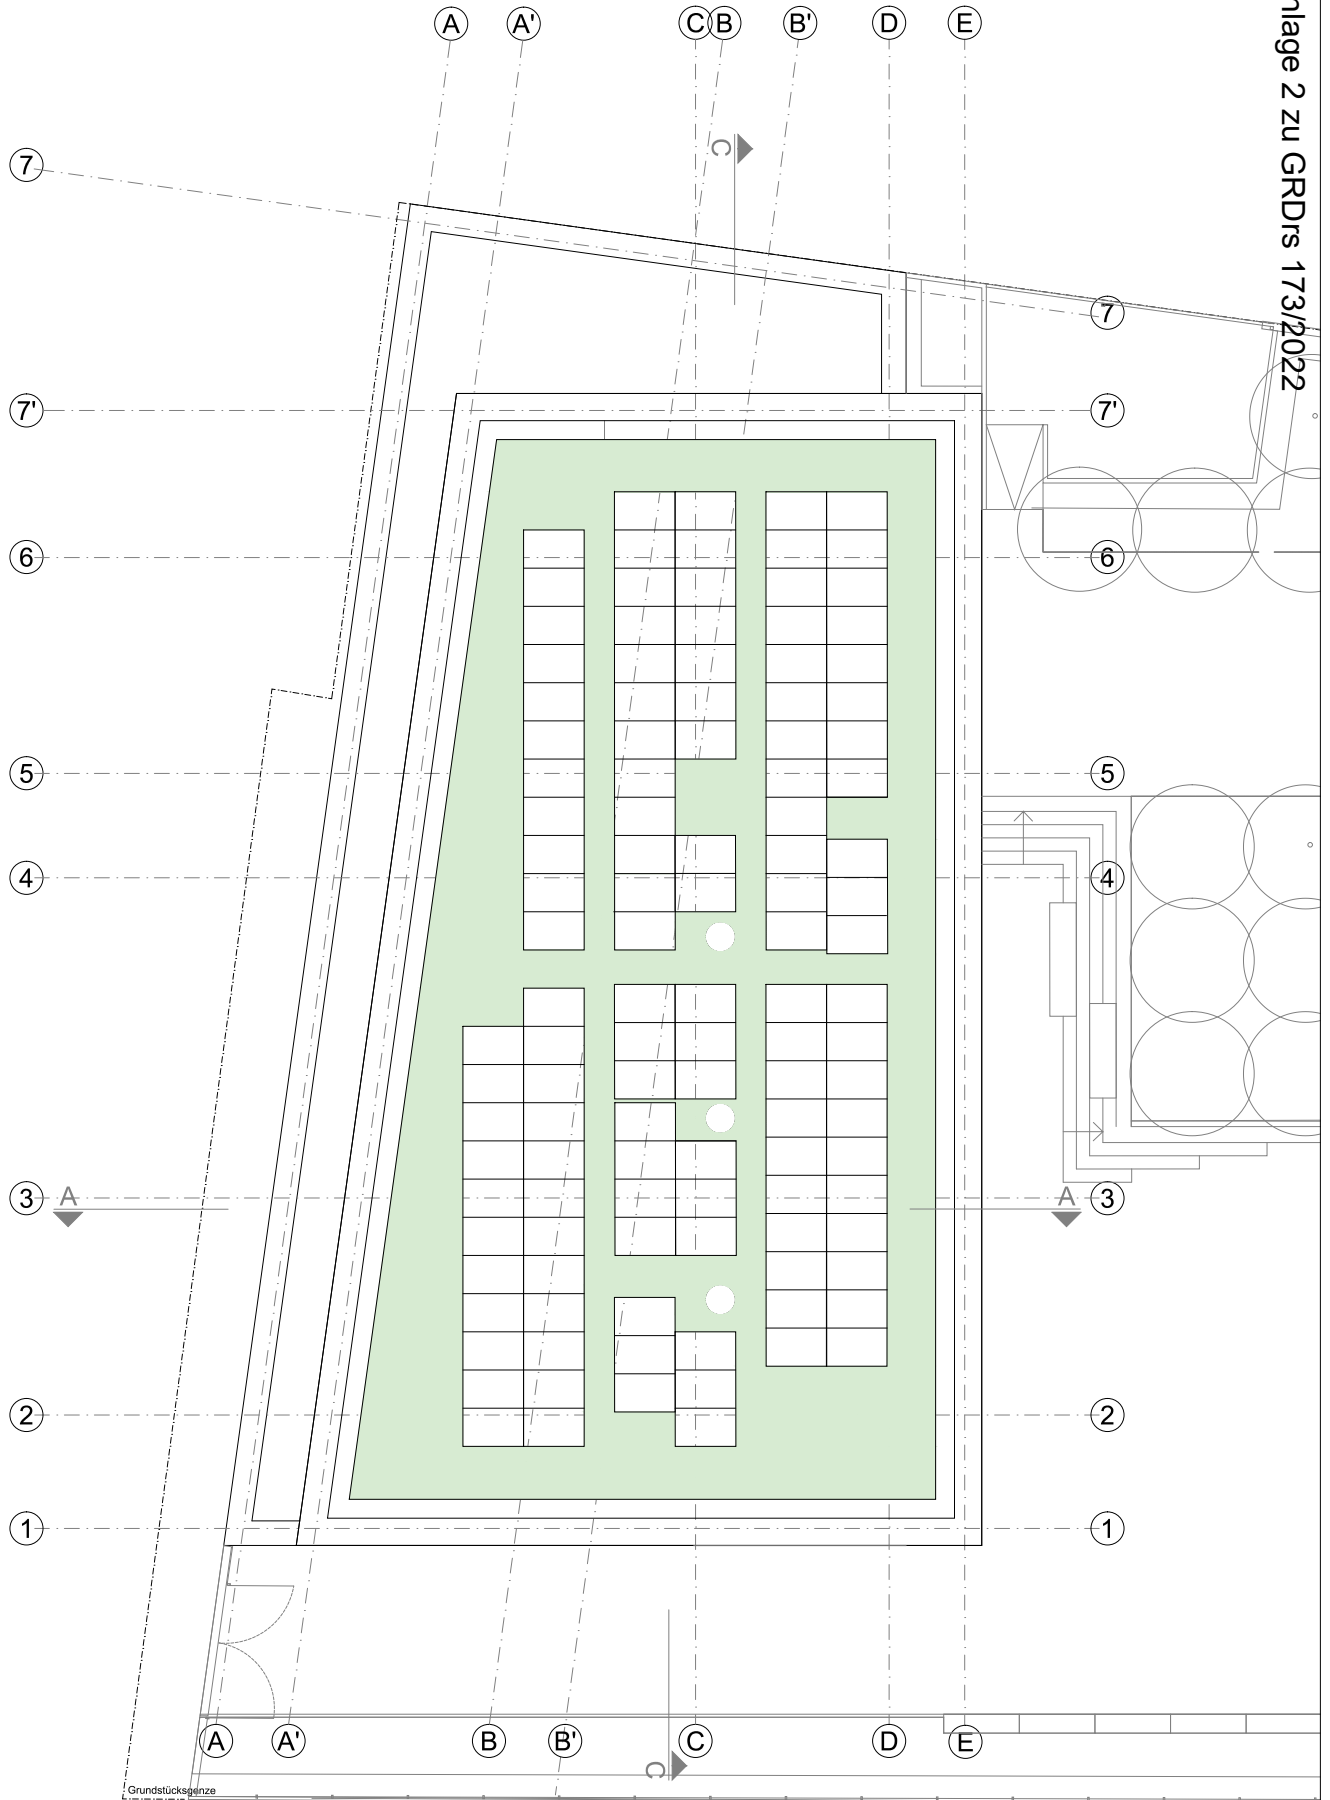

Neubau Mensa und Schulräume Riedseeschule Stuttgart-Möhringen

Dachaufsicht

Maßstab: 1:200 Blattformat: DIN A4	Günter Hermann Architekten Sophienstraße 17 70178 Stuttgart	Landeshauptstadt Stuttgart Schulverwaltungsamt vertreten durch: Hochbauamt 65-4.2 Hauptstätter Straße 66 70178 Stuttgart	Phase: Ausführungsplanung	Projektnummer (HBA) 14090002 Plattdatum: 28.02.2022