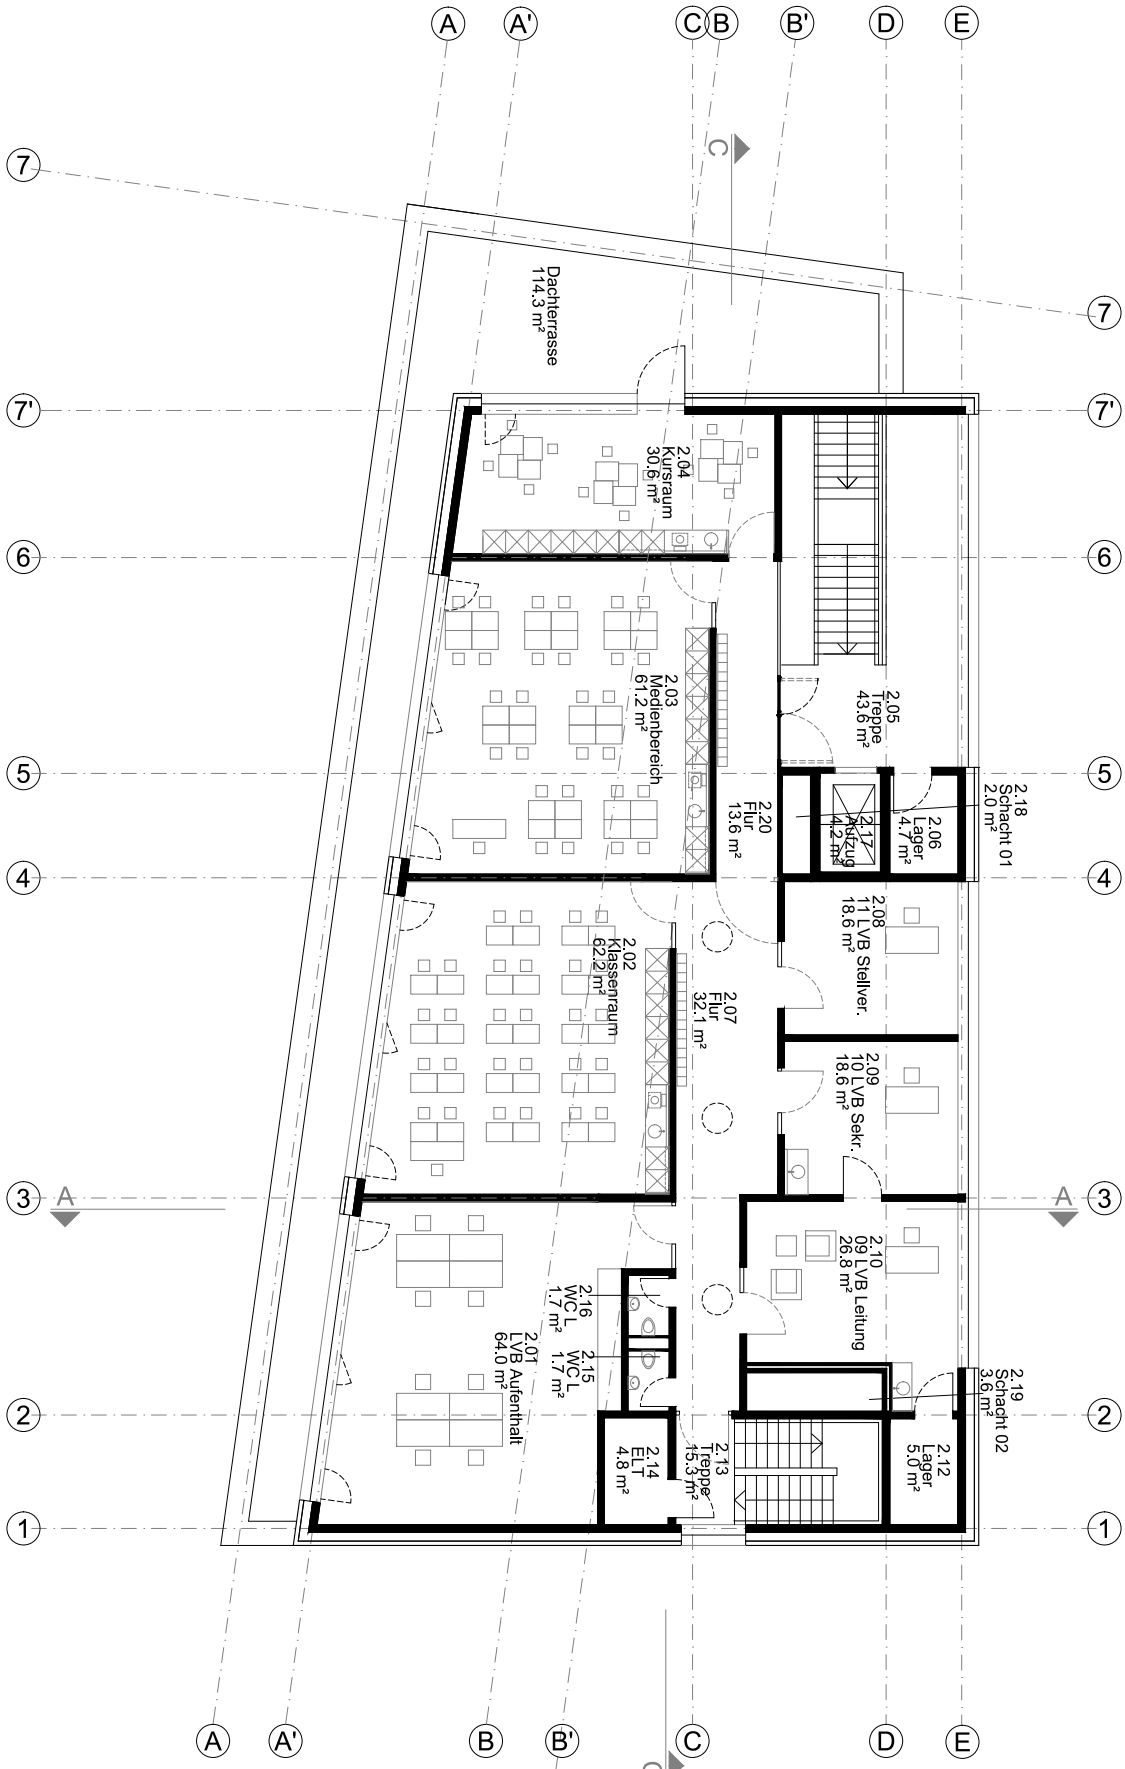

Neubau Mensa und Schulräume Riedseeschule Stuttgart-Möhringen

Grundriss UG

<p>Maßstab: 1:200</p> <p>Blattformat: DIN A4</p>	<p>Günter Hermann Architekten Sophienstraße 17 70178 Stuttgart</p>	<p>Landeshauptstadt Schulverwaltungsamt vertreten durch: Hochbauamt 65-4.2 Hauptstätter Straße 66 70178 Stuttgart</p>	<p>Phase: Ausführungsplanung</p>	<p>Projektnummer (HBA) 14090002 Plattdatum: 28.02.22</p>
---	--	---	--------------------------------------	---

Neubau Mensa und Schulräume Riedseeschule Stuttgart-Möhringen

Grundriss EG

Maßstab: 1:200	Günter Hermann Architekten Sophienstraße 17 70178 Stuttgart	Landeshauptstadt Stuttgart Schulverwaltungsamt vertreten durch: Hochbauamt 65-4.2 Hauptstätter Straße 66 70178 Stuttgart	Phase: Ausführungsplanung	Projektnummer (HBA) 14090002
Blattformat: DIN A4				Plotdatum: 28.02.22

Neubau Mensa und Schulräume Riedseeschule Stuttgart-Möhringen

Grundriss OG

<p>Maßstab: 1:200</p> <p>Blattformat: DIN A4</p>	<p>Günter Hermann Architekten</p> <p>Sophienstraße 17 70178 Stuttgart</p>	<p>Landeshauptstadt Stuttgart Schulverwaltungsamt vertreten durch: Hochbauamt 65-4.2</p> <p>Hauptstätter Straße 66 70178 Stuttgart</p>	<p>Phase: Ausführungsplanung</p>	<p>Projektnummer (HBA) 14090002</p> <p>Plotdatum: 28.02.22</p>
---	---	--	--------------------------------------	---