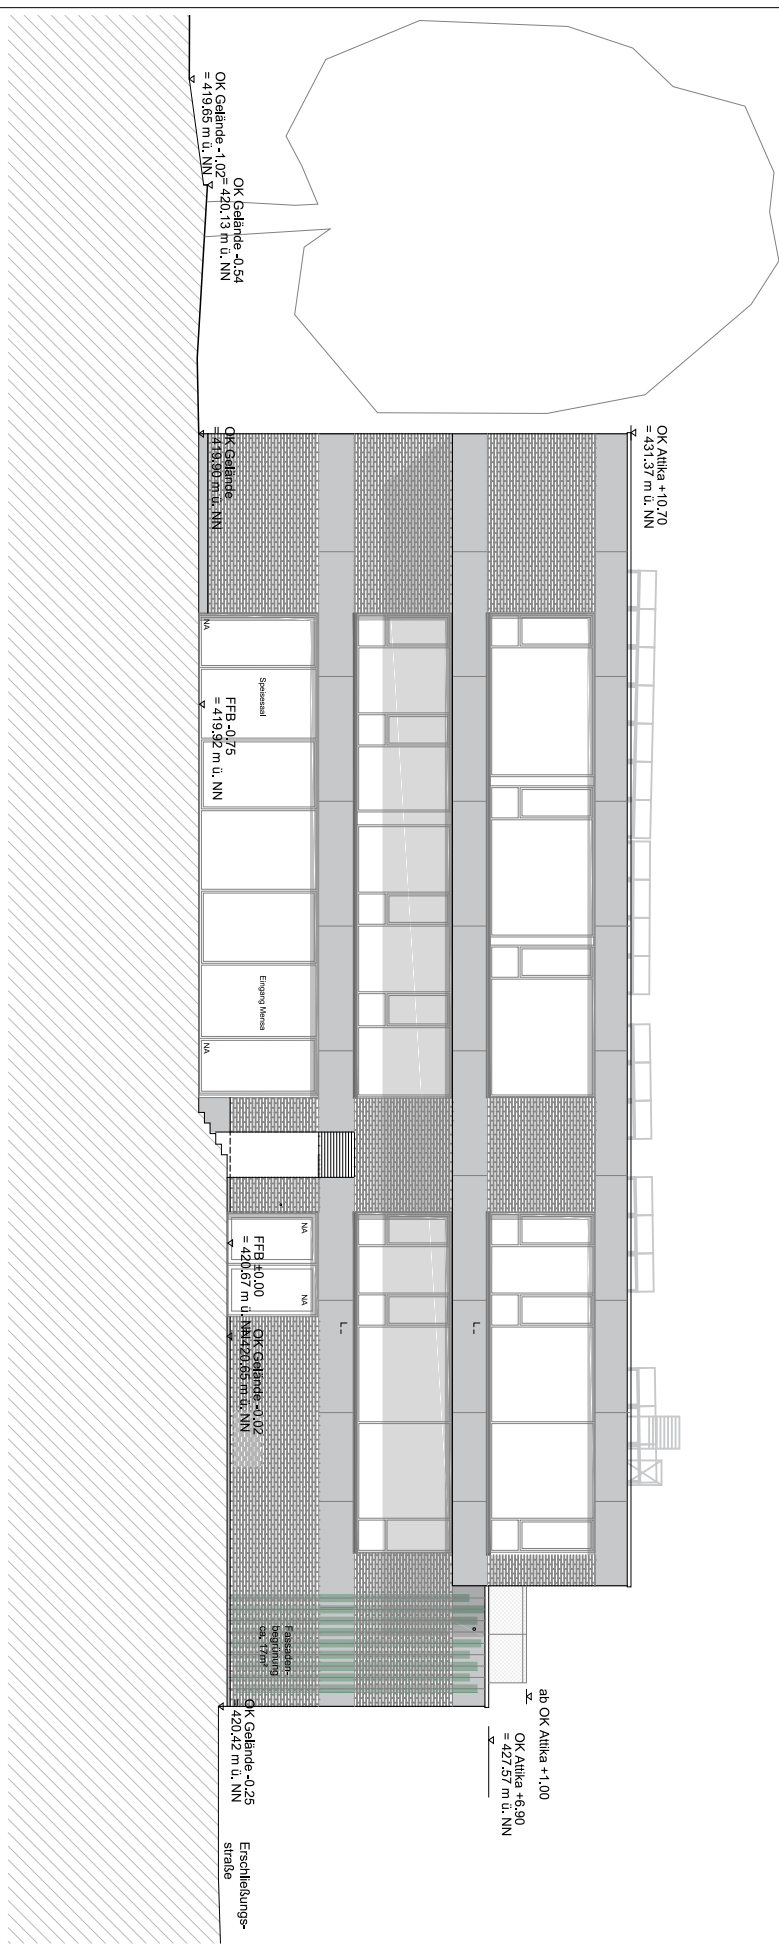

Ansicht Ost

Neubau Mensa und Schulräume Riedseeschule Stuttgart-Möhringen

Ansichten Ost

<p>Maßstab: 1:200</p> <p>Blattformat: DIN A4</p>	<p>Günter Hermann Architekten Sophienstraße 17 70178 Stuttgart</p>	<p>Landeshauptstadt Stuttgart Schulverwaltungsamt vertreten durch: Hochbauamt 65-4.2 Hauptstätter Straße 66 70178 Stuttgart</p>	<p>Phase: Ausführungsplanung</p>	<p>Projektnummer (HBA) 14090002 Plattdatum: 28.02.2022</p>
---	--	---	--------------------------------------	---

Ansicht Süd

Neubau Mensa und Schulräume Riedseeschule Stuttgart-Möhringen

Ansichten Süd

<p>Maßstab: 1:200</p> <p>Blattformat: DIN A4</p>	<p>Günter Hermann Architekten Sophienstraße 17 70178 Stuttgart</p>	<p>Landeshauptstadt Stuttgart Schulverwaltungsamt vertreten durch: Hochbauamt 65-4.2 Hauptstätter Straße 66 70178 Stuttgart</p>	<p>Phase: Ausführungsplanung</p>	<p>Projektnummer (HBA) 14090002 Plattdatum: 28.02.2022</p>
---	--	---	--------------------------------------	---