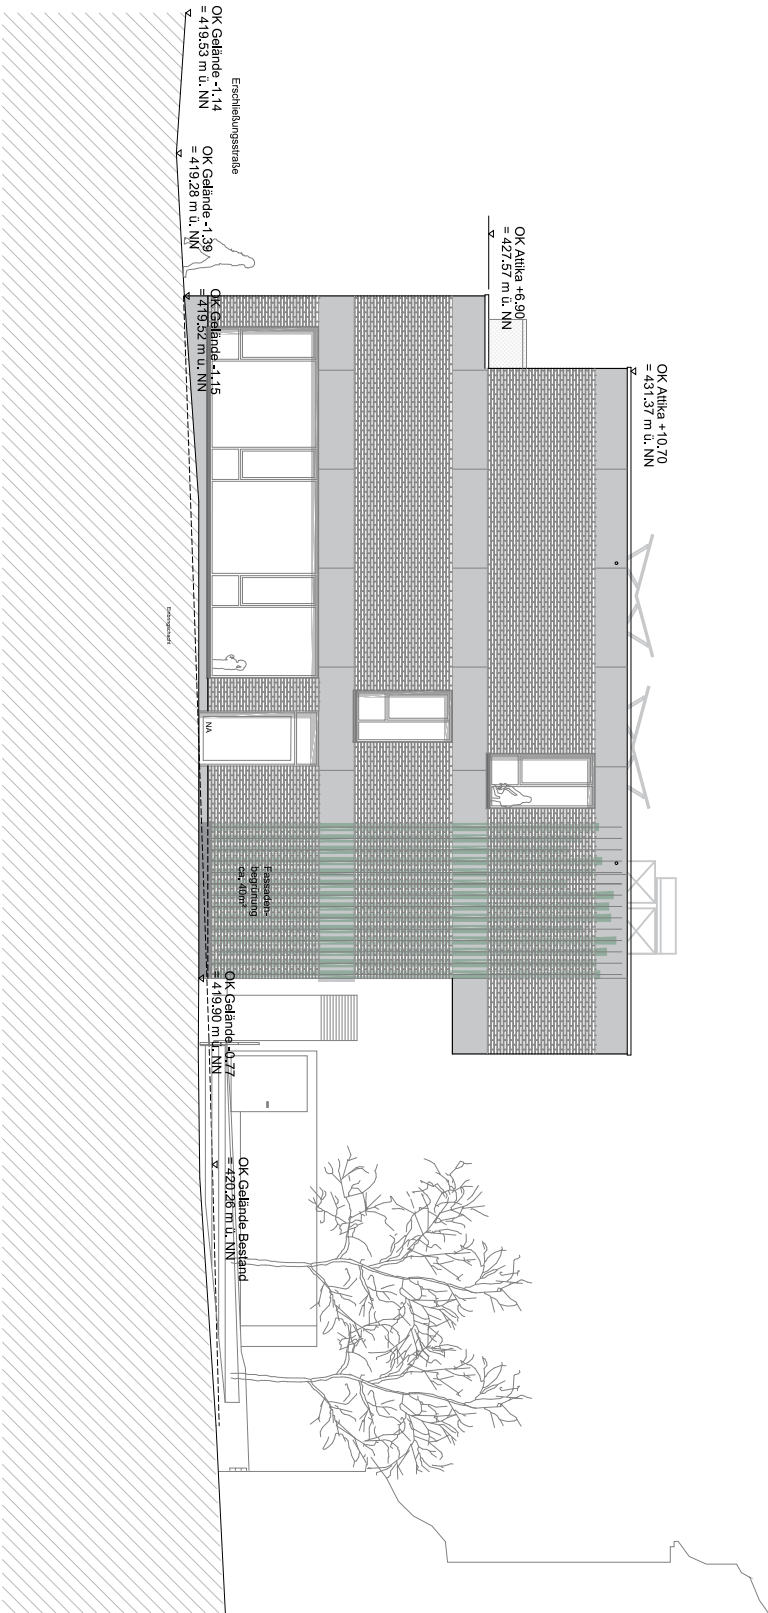

Ansicht Ost

Neubau Mensa und Schulräume Riedseeschule Stuttgart-Möhringen

Ansichten Ost

<p>Maßstab: 1:200</p> <p>Blattformat: DIN A4</p>	<p>Günter Hermann Architekten Sophienstraße 17 70178 Stuttgart</p>	<p>Landeshauptstadt Stuttgart Schulverwaltungsamt vertreten durch: Hochbauamt 65-4.2 Hauptstätter Straße 66 70178 Stuttgart</p>	<p>Phase: Ausführungsplanung</p>	<p>Projektnummer (HBA) 14090002 Plattdatum: 28.02.2022</p>
---	--	---	--------------------------------------	---

Ansicht Süd

Neubau Mensa und Schulräume Riedseeschule Stuttgart-Möhringen

Ansichten Süd

<p>Maßstab: 1:200</p> <p>Blattformat: DIN A4</p>	<p>Günter Hermann Architekten Sophienstraße 17 70178 Stuttgart</p>	<p>Landeshauptstadt Stuttgart Schulverwaltungsamt vertreten durch: Hochbauamt 65-4.2 Hauptstätter Straße 66 70178 Stuttgart</p>	<p>Phase: Ausführungsplanung</p>	<p>Projektnummer (HBA) 14090002 Plattdatum: 28.02.2022</p>
---	--	---	--------------------------------------	---