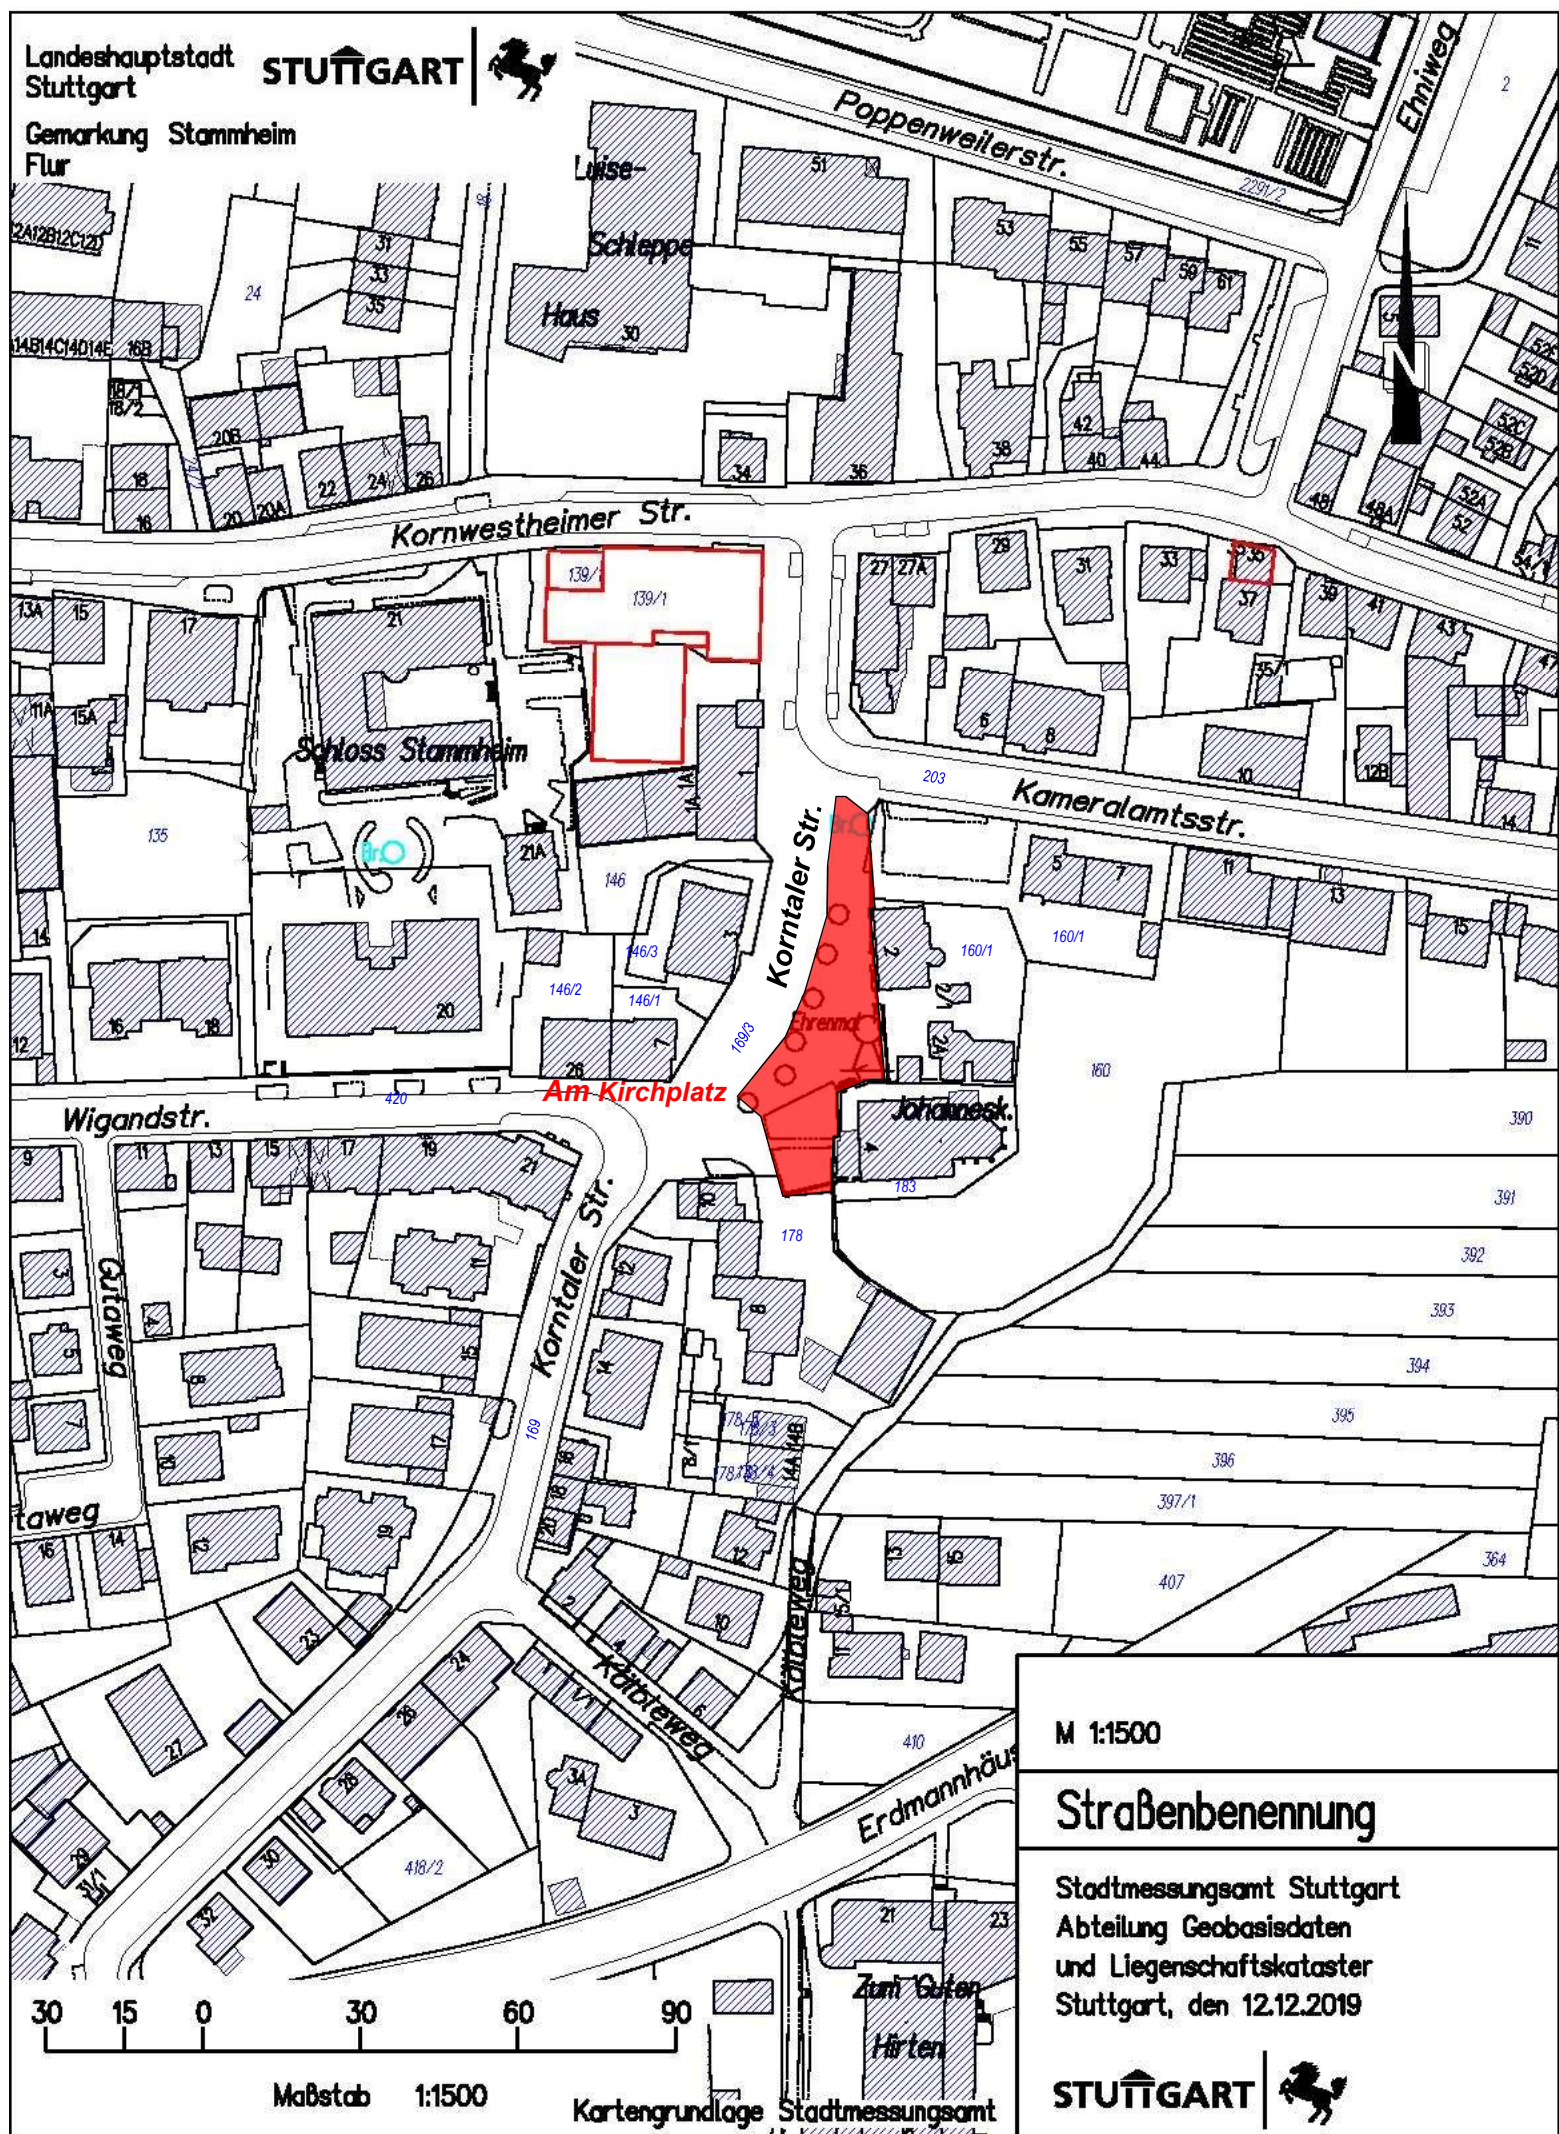

Landeshauptstadt  
Stuttgart

STUTTGART

Gemarkung Stammheim  
Flur

M 1:1500

## Straßenbenennung

Stadtmessungsamt Stuttgart  
Abteilung Geobasisdaten  
und Liegenschaftskataster  
Stuttgart, den 12.12.2019

STUTTGART

Maßstab 1:1500

Kartengrundlage Stadtmessungsamt