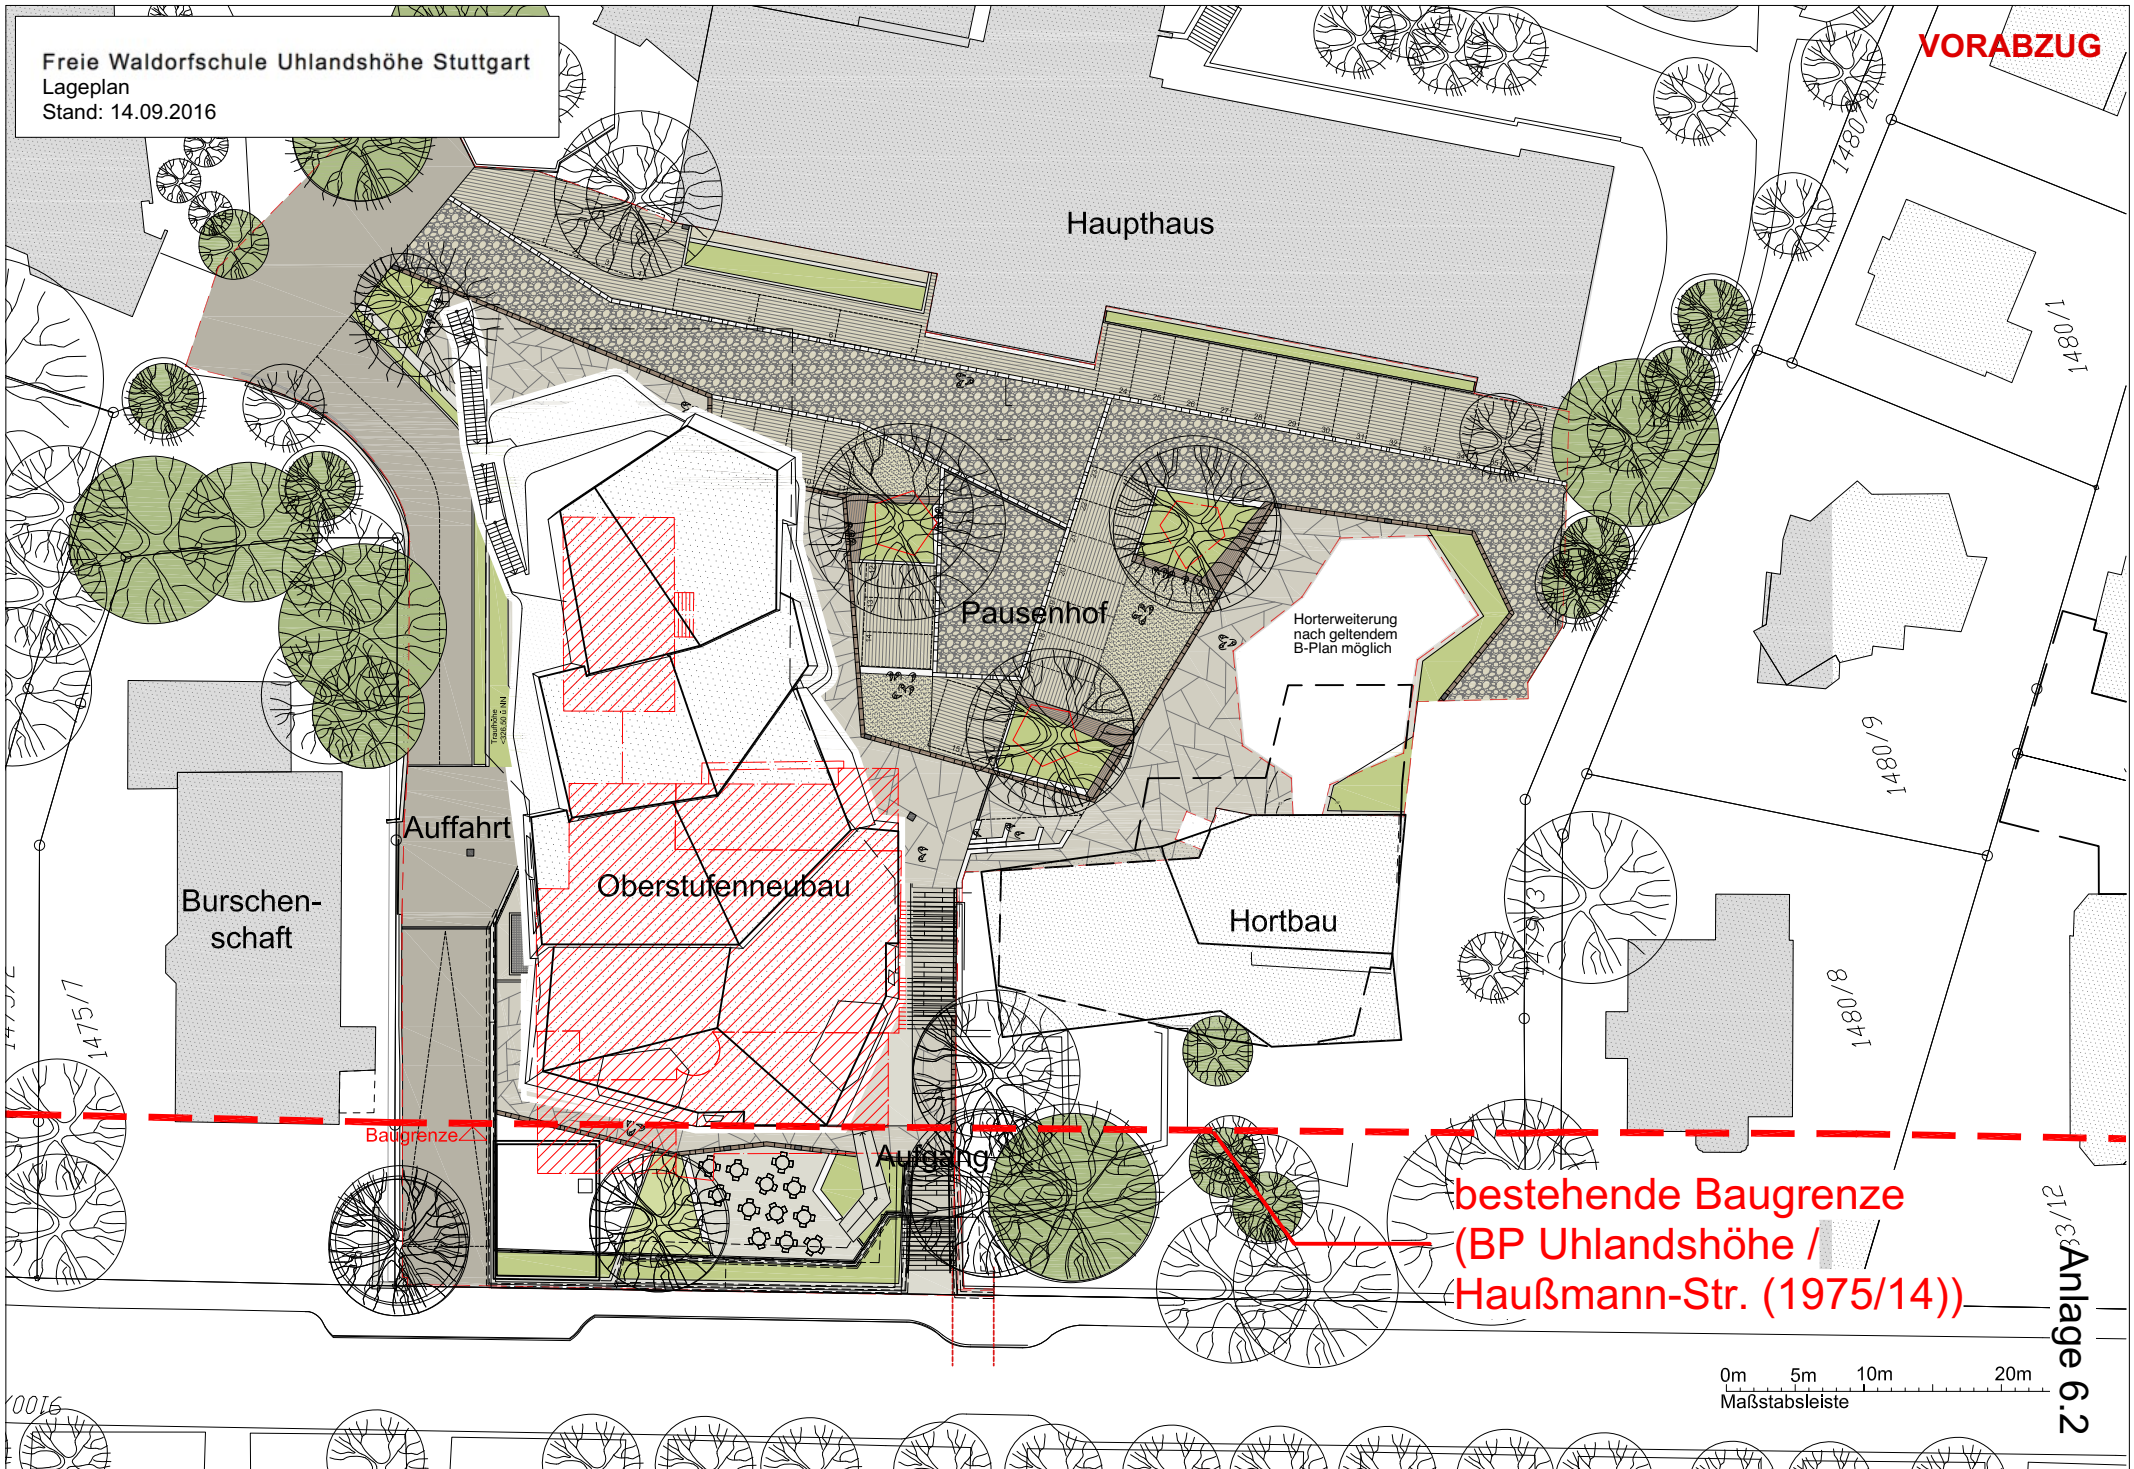

Freie Waldorfschule Uhlandshöhe Stuttgart
Lageplan
Stand: 14.09.2016

VORABZUG

bestehende Baugrenze
(BP Uhlandshöhe /
Haußmann-Str. (1975/14))

0m 5m 10m 20m
Maßstabsleiste

Anlage 6.2