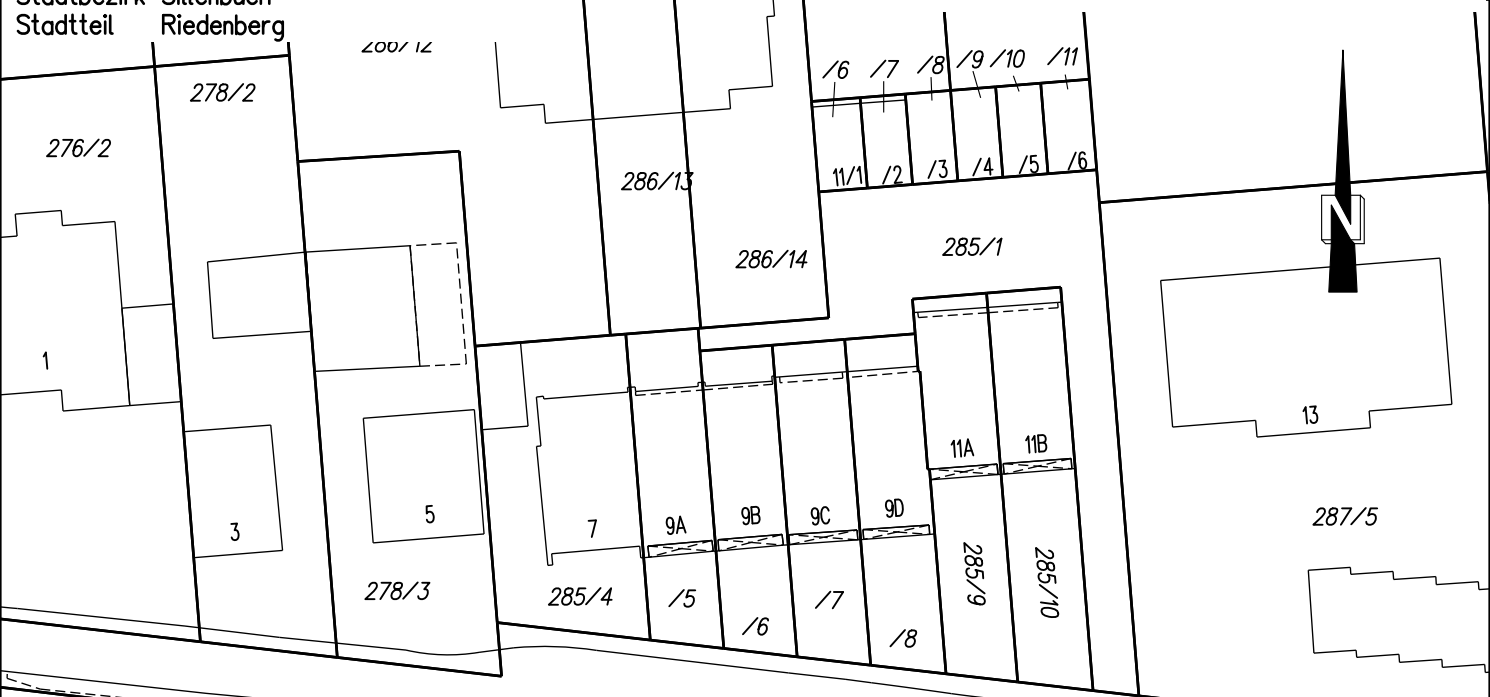

Stadtbezirk Sillenbuch  
Stadtteil Riedenberg

Kächeleweg

Maßstab 1:500

Kartengrundlage Stadtmessungsamt