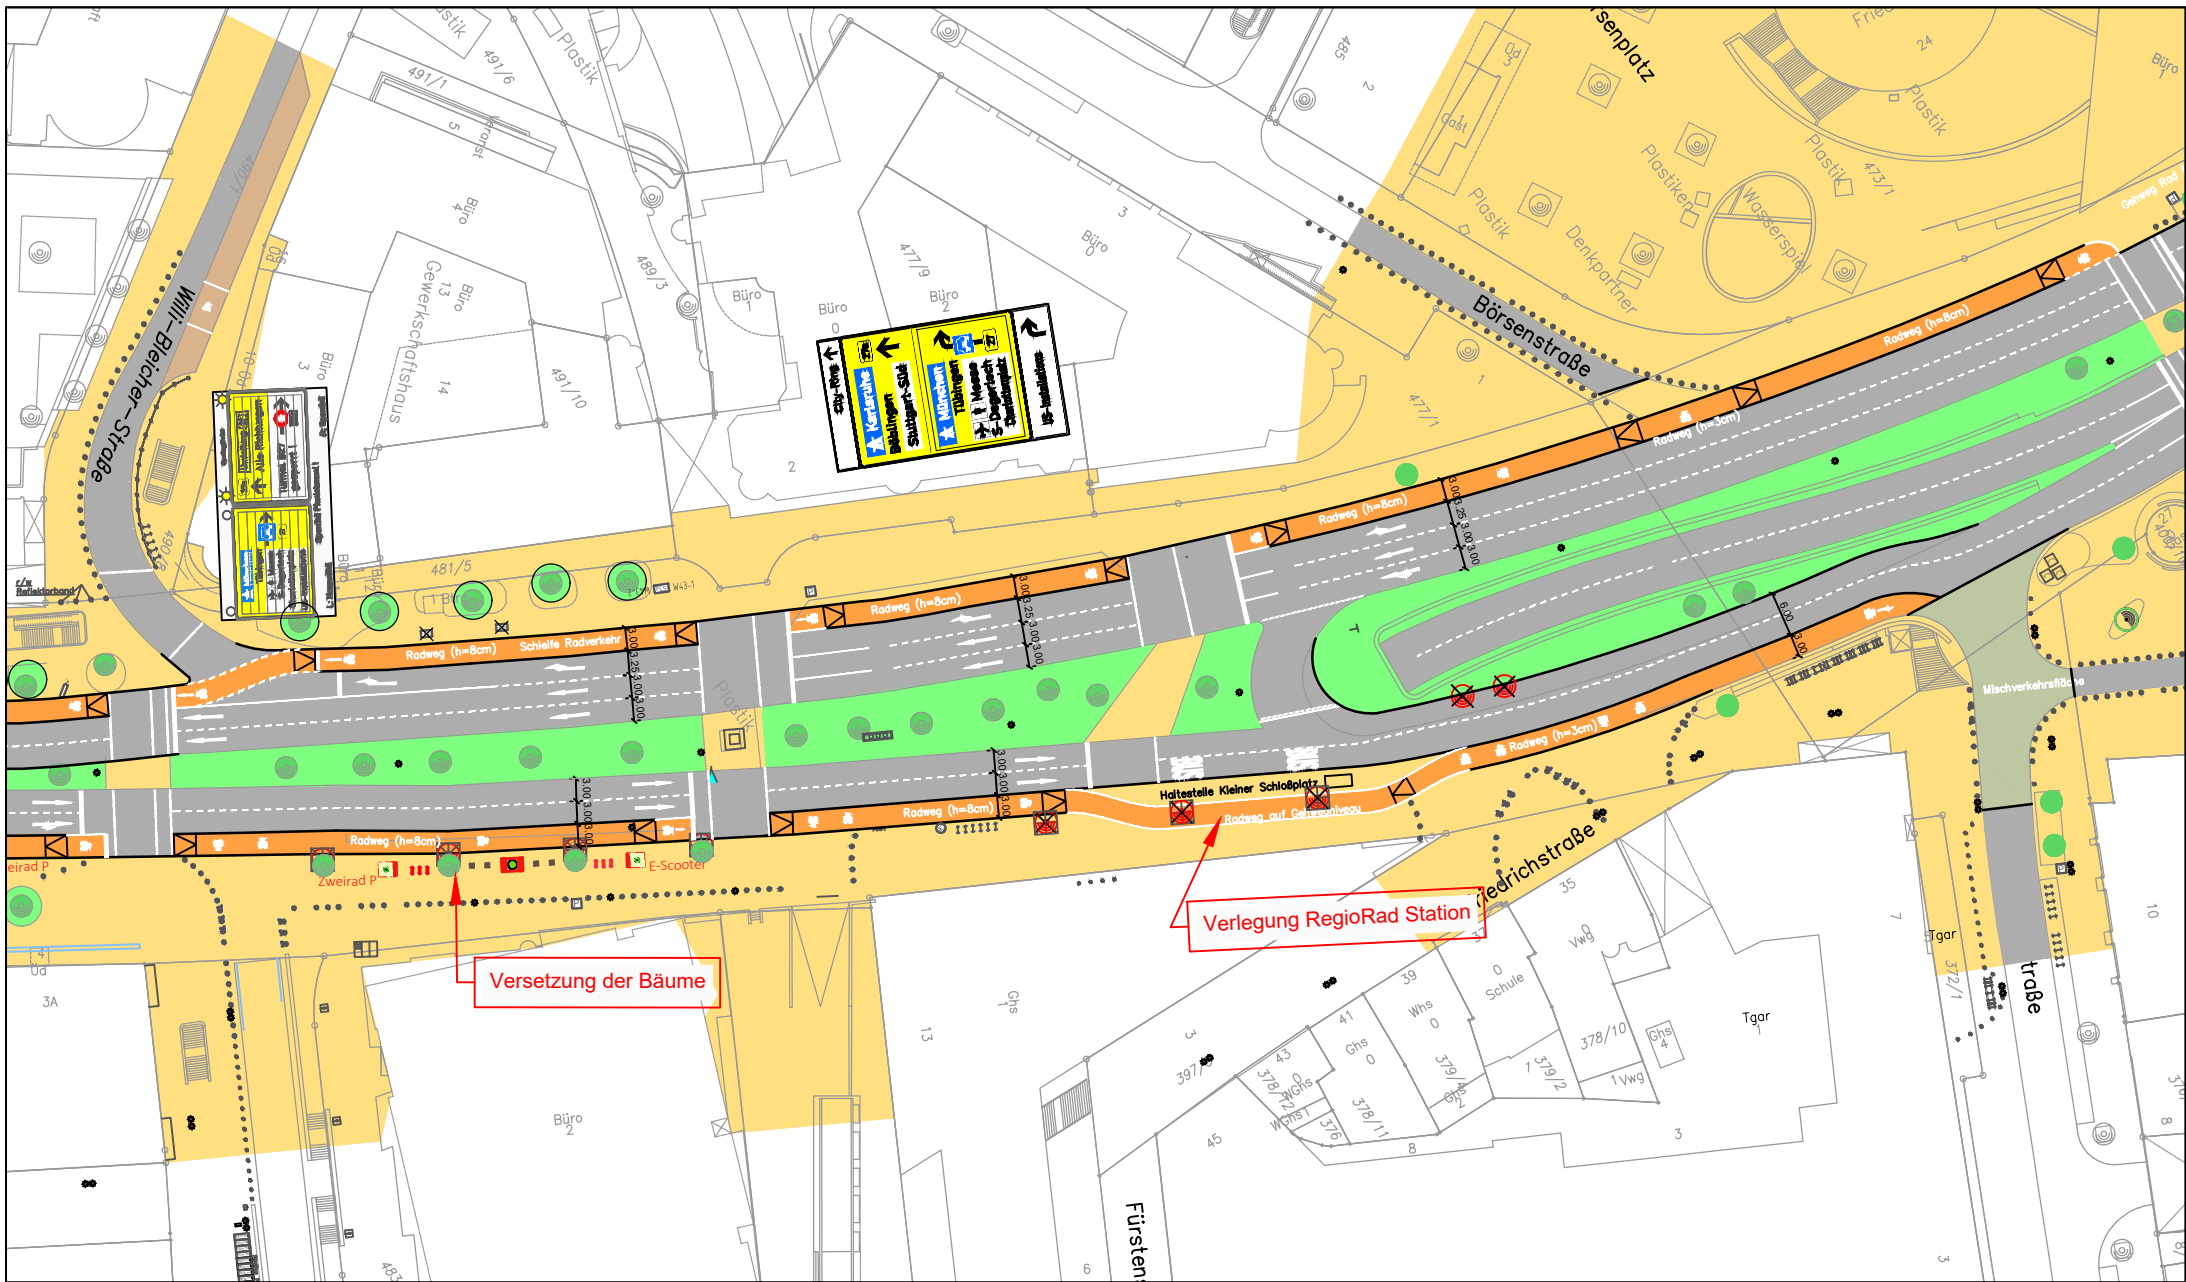

Stuttgart - Mitte
Theodor-Heuss-Straße
Abschnitt 1

Landeshauptstadt Stuttgart
Amt für Stadtplanung und Wohnen
Abteilung **Verkehrsplanung** und Stadtgestaltung
M. 1:1000 / 06.11.2020

Stuttgart - Mitte
 Theodor-Heuss-Straße
 Abschnitt 3

Landeshauptstadt Stuttgart
 Amt für Stadtplanung und Wohnen
 Abteilung **Verkehrsplanung** und Stadtgestaltung
 M. 1:1000 / 06.11.2020