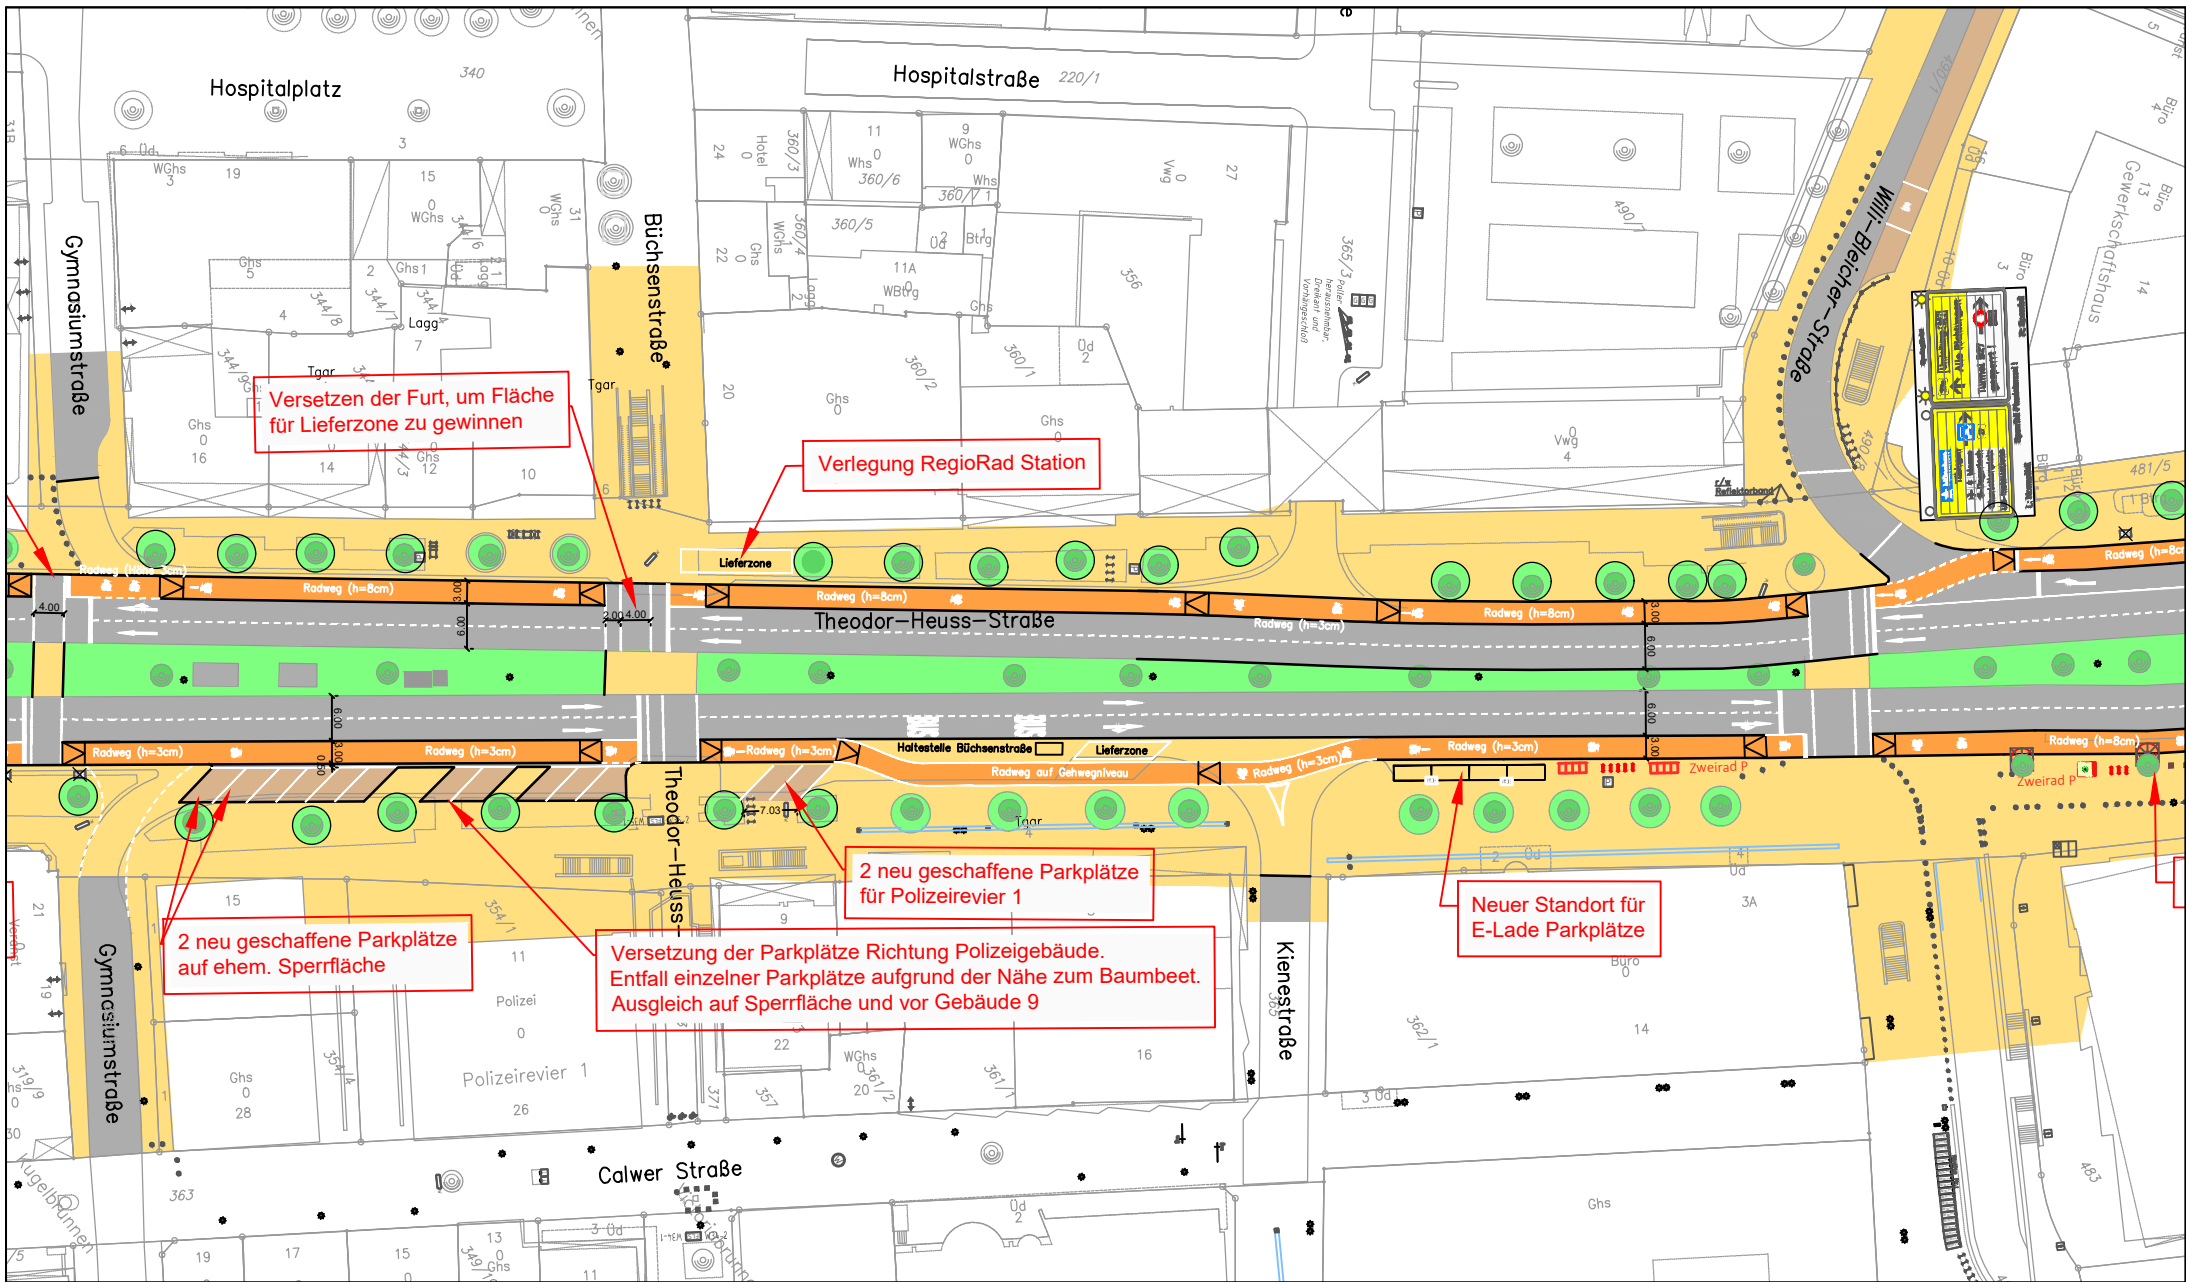

Stuttgart - Mitte
Theodor-Heuss-Straße
Abschnitt 1

Landeshauptstadt Stuttgart
Amt für Stadtplanung und Wohnen
Abteilung **Verkehrsplanung** und Stadtgestaltung
M. 1:1000 / 06.11.2020

Stuttgart - Mitte
 Theodor-Heuss-Straße
 Abschnitt 3

Landeshauptstadt Stuttgart
 Amt für Stadtplanung und Wohnen
 Abteilung **Verkehrsplanung** und Stadtgestaltung
 M. 1:1000 / 06.11.2020