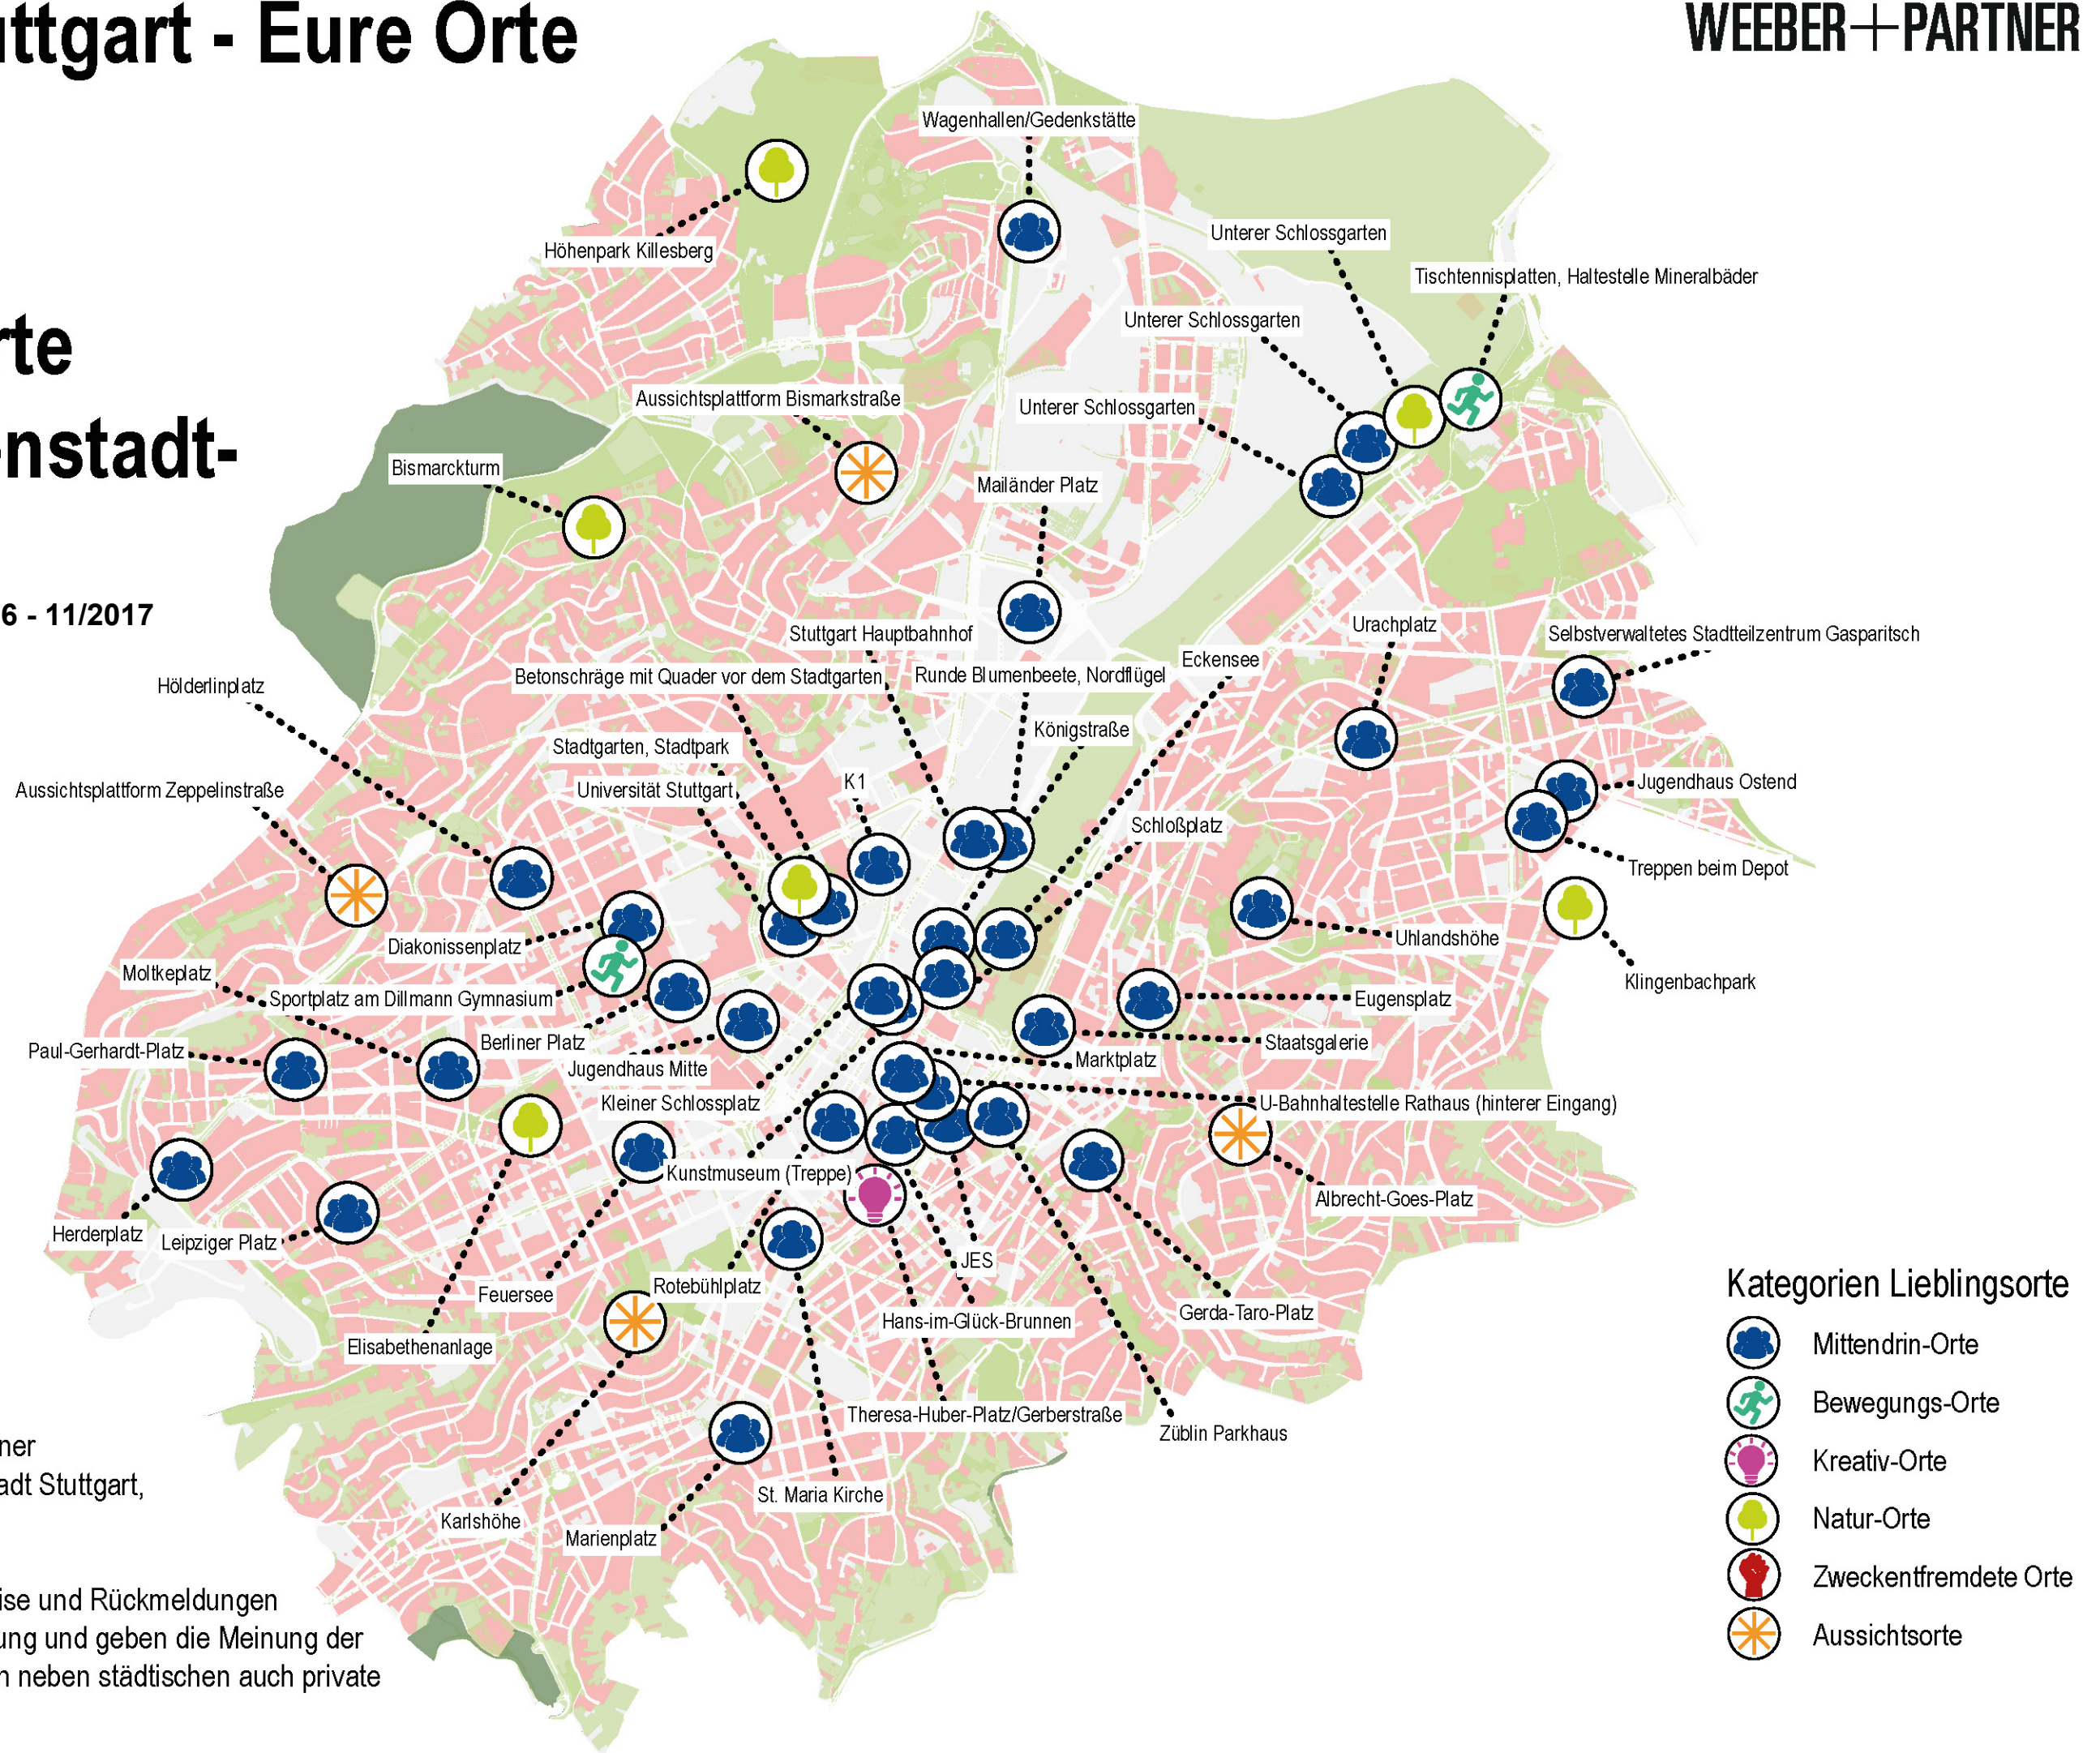

Junges Stuttgart - Eure Orte

Karte 1a Lieblingsorte in den Innenstadt- bezirken

Jugendbeteiligung 10/2016 - 11/2017

Quelle:
Eigene Darstellung Weeber+Partner
Kartengrundlage: Landeshauptstadt Stuttgart,
Stadtmessungsamt

Die benannten Orte sowie Hinweise und Rückmeldungen
stammen aus der Jugendbeteiligung und geben die Meinung der
Beteiligten wieder. Hierbei können neben städtischen auch private
Flächen genannt werden.