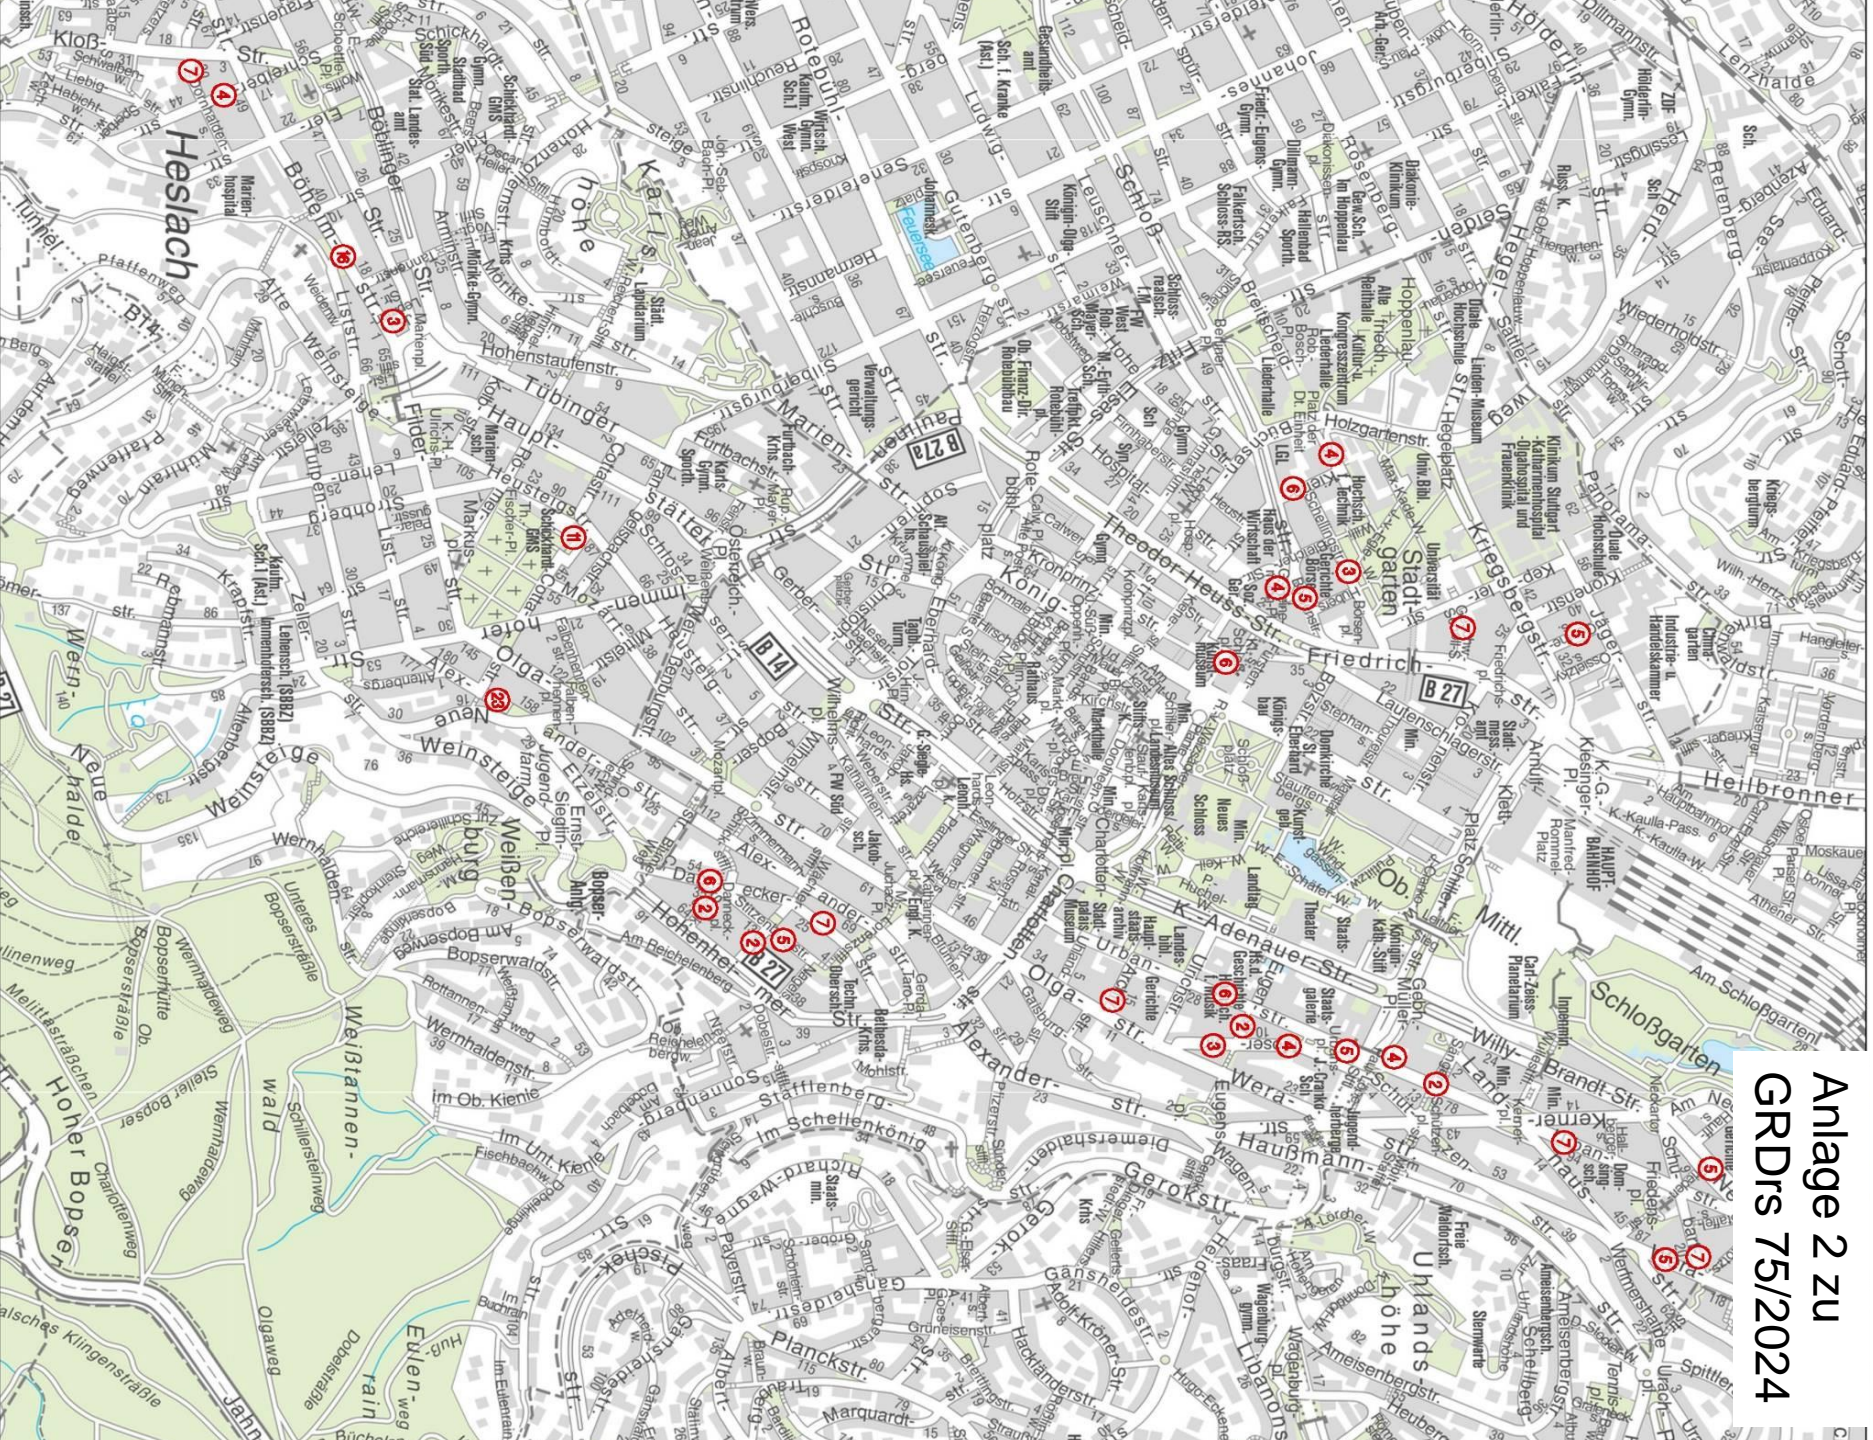

Anlage 1 zu
GRDRs 75/2024

Anlage 2 zu
GRDrs 75/2024

CANNSTATT

1. E.-Oehler-Heimerdinger Weg
2. J.-Maier-Str.
3. G.-Beck-Str.
4. L.-Bühler-Weg
5. F.-von-Kronoff-Weg

Anlage 3 zu
GRDRs 75/2024