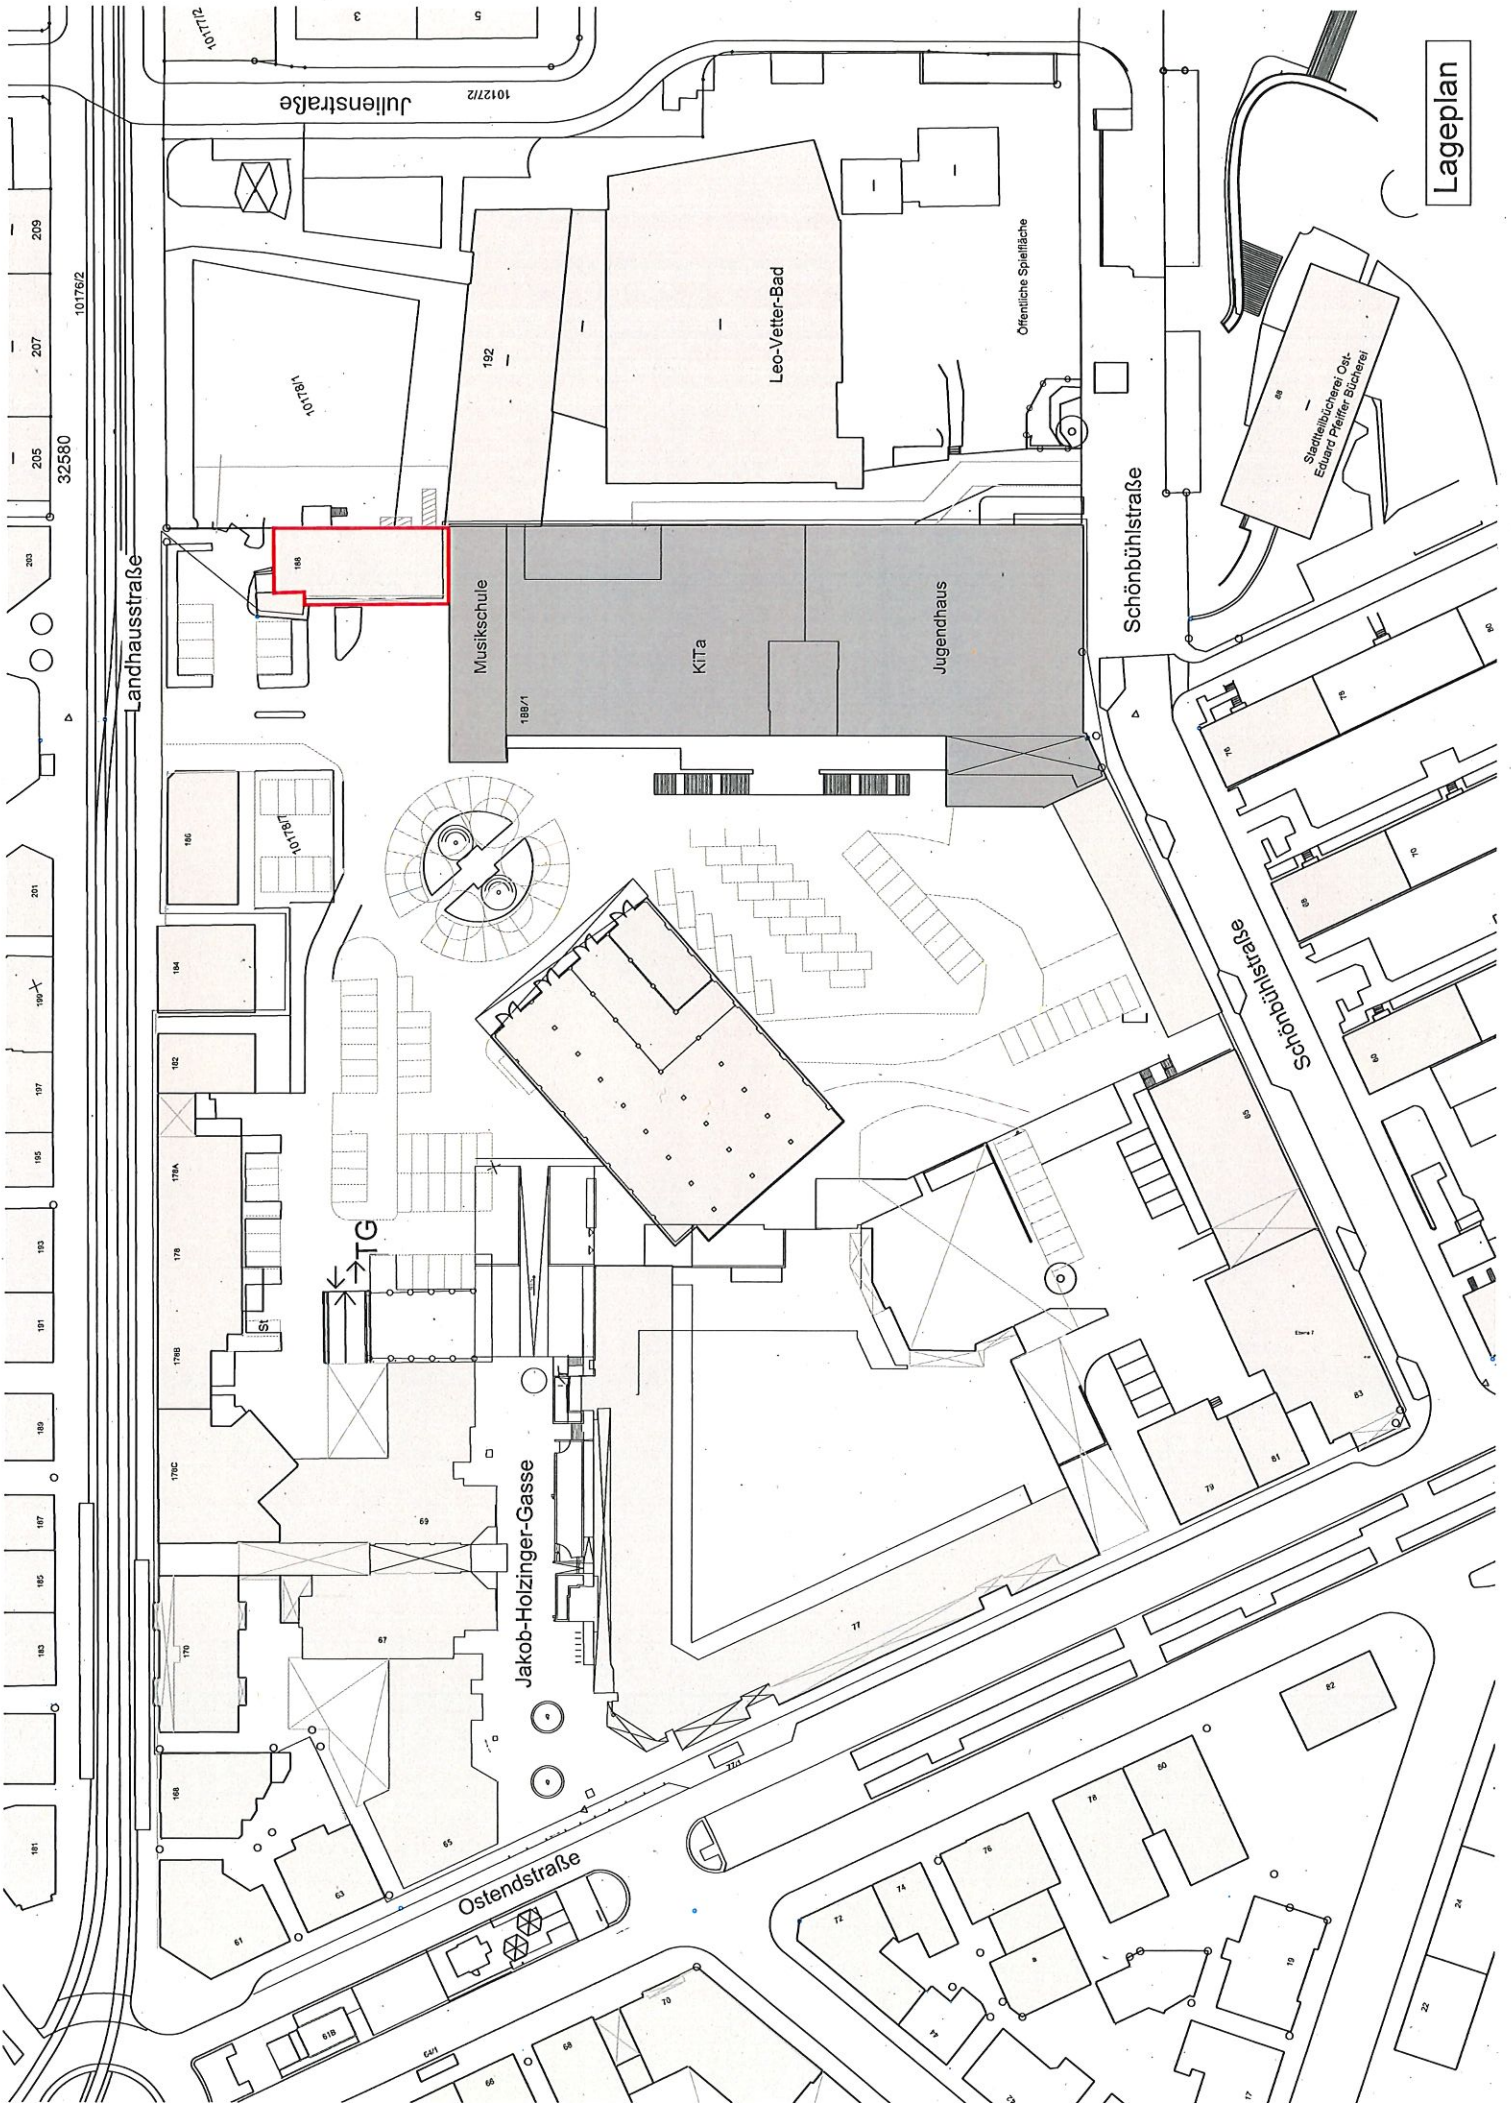

Lageplan

Julienstraße

181/0

Musikschule

KiTa

Jugendhaus

Leo-Vetter-Bad

Öffentliche Spielfläche

Schönbrühlstraße

Schönbrühlstraße

Jakob-Hoizinger-Gasse

Ostendstraße

Landhausstraße

32580

1017612

205 207 209

203

201 199 197

195 193 191

189 187 185 183 181

179 177 175 173 171

169 167 165 163 161