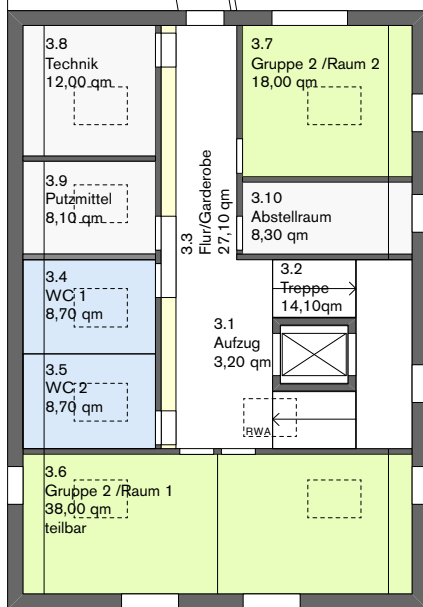

Lageplan M 1:500

Tageseinrichtung für Kinder, Ravensburger Straße 19 in Stuttgart-Wangen

Neubau
Ravensburger Straße 19

bestehende Einrichtung
Ravensburger Straße 21

Erdgeschoß

Neubau
Ravensburger Straße 19

bestehende Einrichtung
Ravensburger Straße 21

1. Obergeschoß

Neubau
Ravensburger Straße 19
Schnitt

bestehende Einrichtung
Ravensburger Straße 21

Schnitt Bestand nicht in Deckung mit der Schnittführung im Neubau

Neubau
Ravensburger Straße 19

bestehende Einrichtung
Ravensburger Straße 21

Dachgeschoß

Neubau
Ravensburger Straße 19
Ansicht Ravensburger Straße

bestehende Einrichtung
Ravensburger Straße 21

Neubau

Ansicht Zinkbrunnenstraße