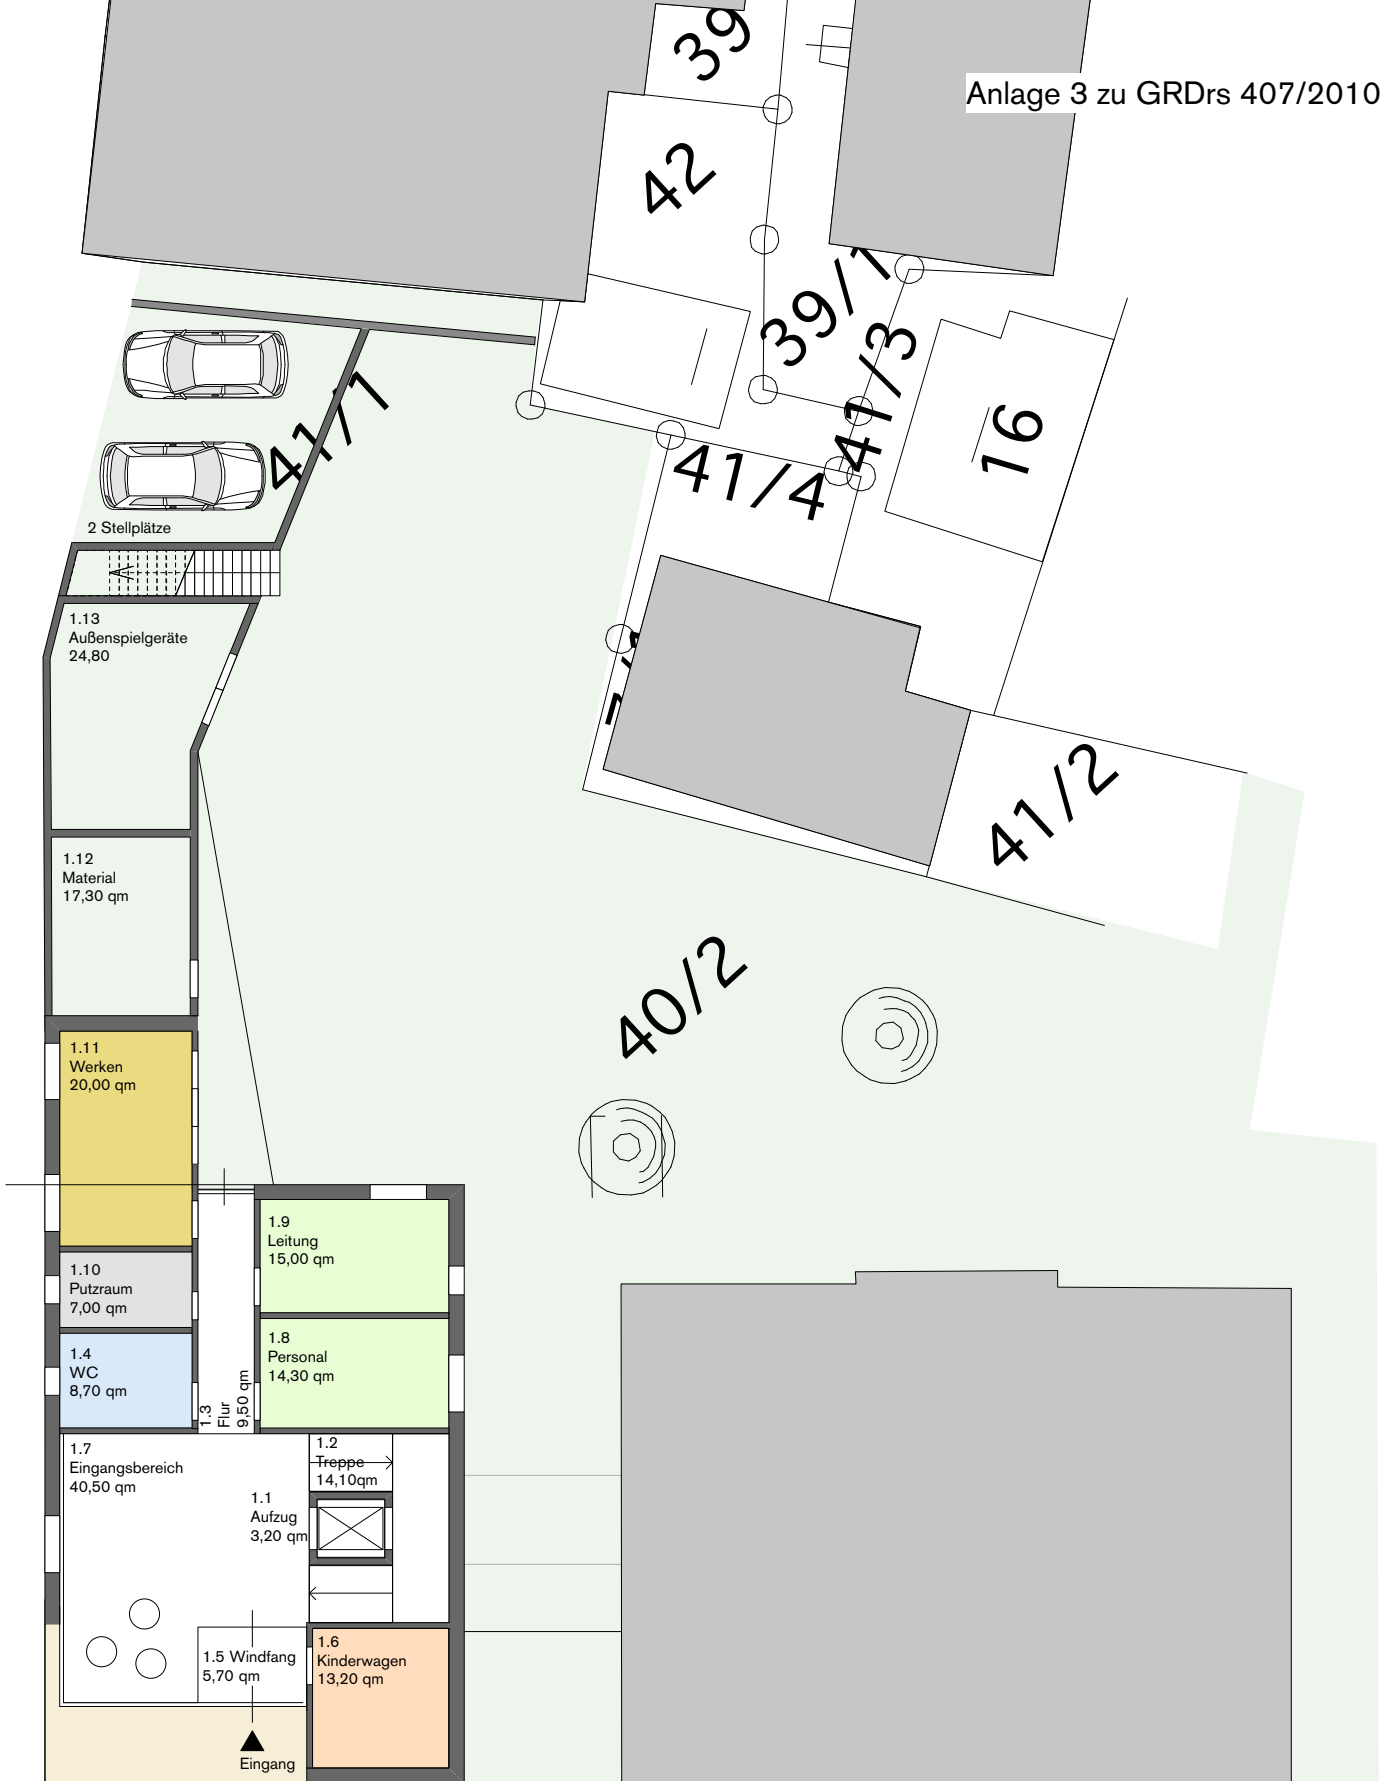

Lageplan M 1:500

Tageseinrichtung für Kinder, Ravensburger Straße 19 in Stuttgart-Wangen

Neubau
Ravensburger Straße 19

bestehende Einrichtung
Ravensburger Straße 21

Erdgeschoß

Neubau
Ravensburger Straße 19

bestehende Einrichtung
Ravensburger Straße 21

1. Obergeschoß

Neubau
Ravensburger Straße 19
Schnitt

bestehende Einrichtung
Ravensburger Straße 21

Schnitt Bestand nicht in Deckung mit der Schnittführung im Neubau

Neubau
Ravensburger Straße 19

bestehende Einrichtung
Ravensburger Straße 21

Dachgeschoß

Neubau
Ravensburger Straße 19
Ansicht Ravensburger Straße

bestehende Einrichtung
Ravensburger Straße 21

Neubau

Ansicht Zinkbrunnenstraße