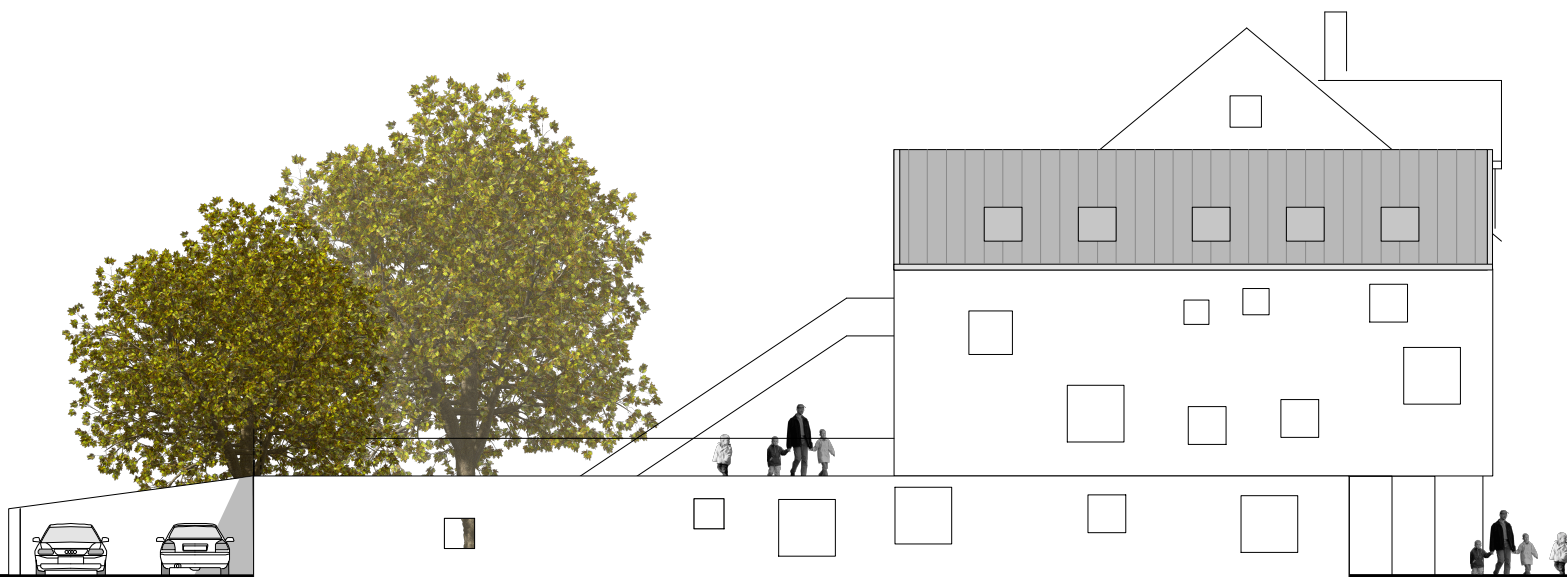

Lageplan M 1:500

Tageseinrichtung für Kinder, Ravensburger Straße 19 in Stuttgart-Wangen

Neubau
Ravensburger Straße 19

bestehende Einrichtung
Ravensburger Straße 21

Erdgeschoß

Neubau
Ravensburger Straße 19

bestehende Einrichtung
Ravensburger Straße 21

1. Obergeschoß

Neubau
Ravensburger Straße 19
Schnitt

bestehende Einrichtung
Ravensburger Straße 21

Schnitt Bestand nicht in Deckung mit der Schnittführung im Neubau

Neubau
Ravensburger Straße 19

bestehende Einrichtung
Ravensburger Straße 21

Dachgeschoß

Neubau
Ravensburger Straße 19
Ansicht Ravensburger Straße

bestehende Einrichtung
Ravensburger Straße 21

Neubau

Ansicht Zinkbrunnenstraße