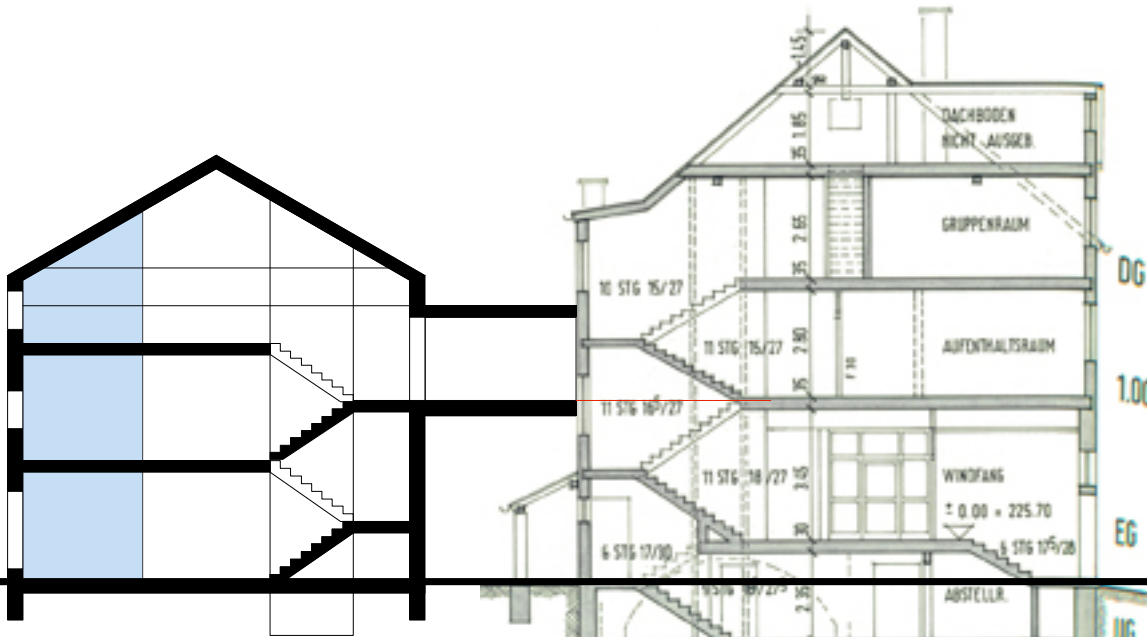

Lageplan M 1:500

Tageseinrichtung für Kinder, Ravensburger Straße 19 in Stuttgart-Wangen

Neubau
Ravensburger Straße 19

bestehende Einrichtung
Ravensburger Straße 21

Erdgeschoß

Neubau
Ravensburger Straße 19

bestehende Einrichtung
Ravensburger Straße 21

1. Obergeschoß

Neubau
Ravensburger Straße 19
Schnitt

bestehende Einrichtung
Ravensburger Straße 21

Schnitt Bestand nicht in Deckung mit der Schnittführung im Neubau

Neubau
Ravensburger Straße 19

bestehende Einrichtung
Ravensburger Straße 21

Dachgeschoß

Neubau
Ravensburger Straße 19
Ansicht Ravensburger Straße

bestehende Einrichtung
Ravensburger Straße 21

Neubau

Ansicht Zinkbrunnenstraße