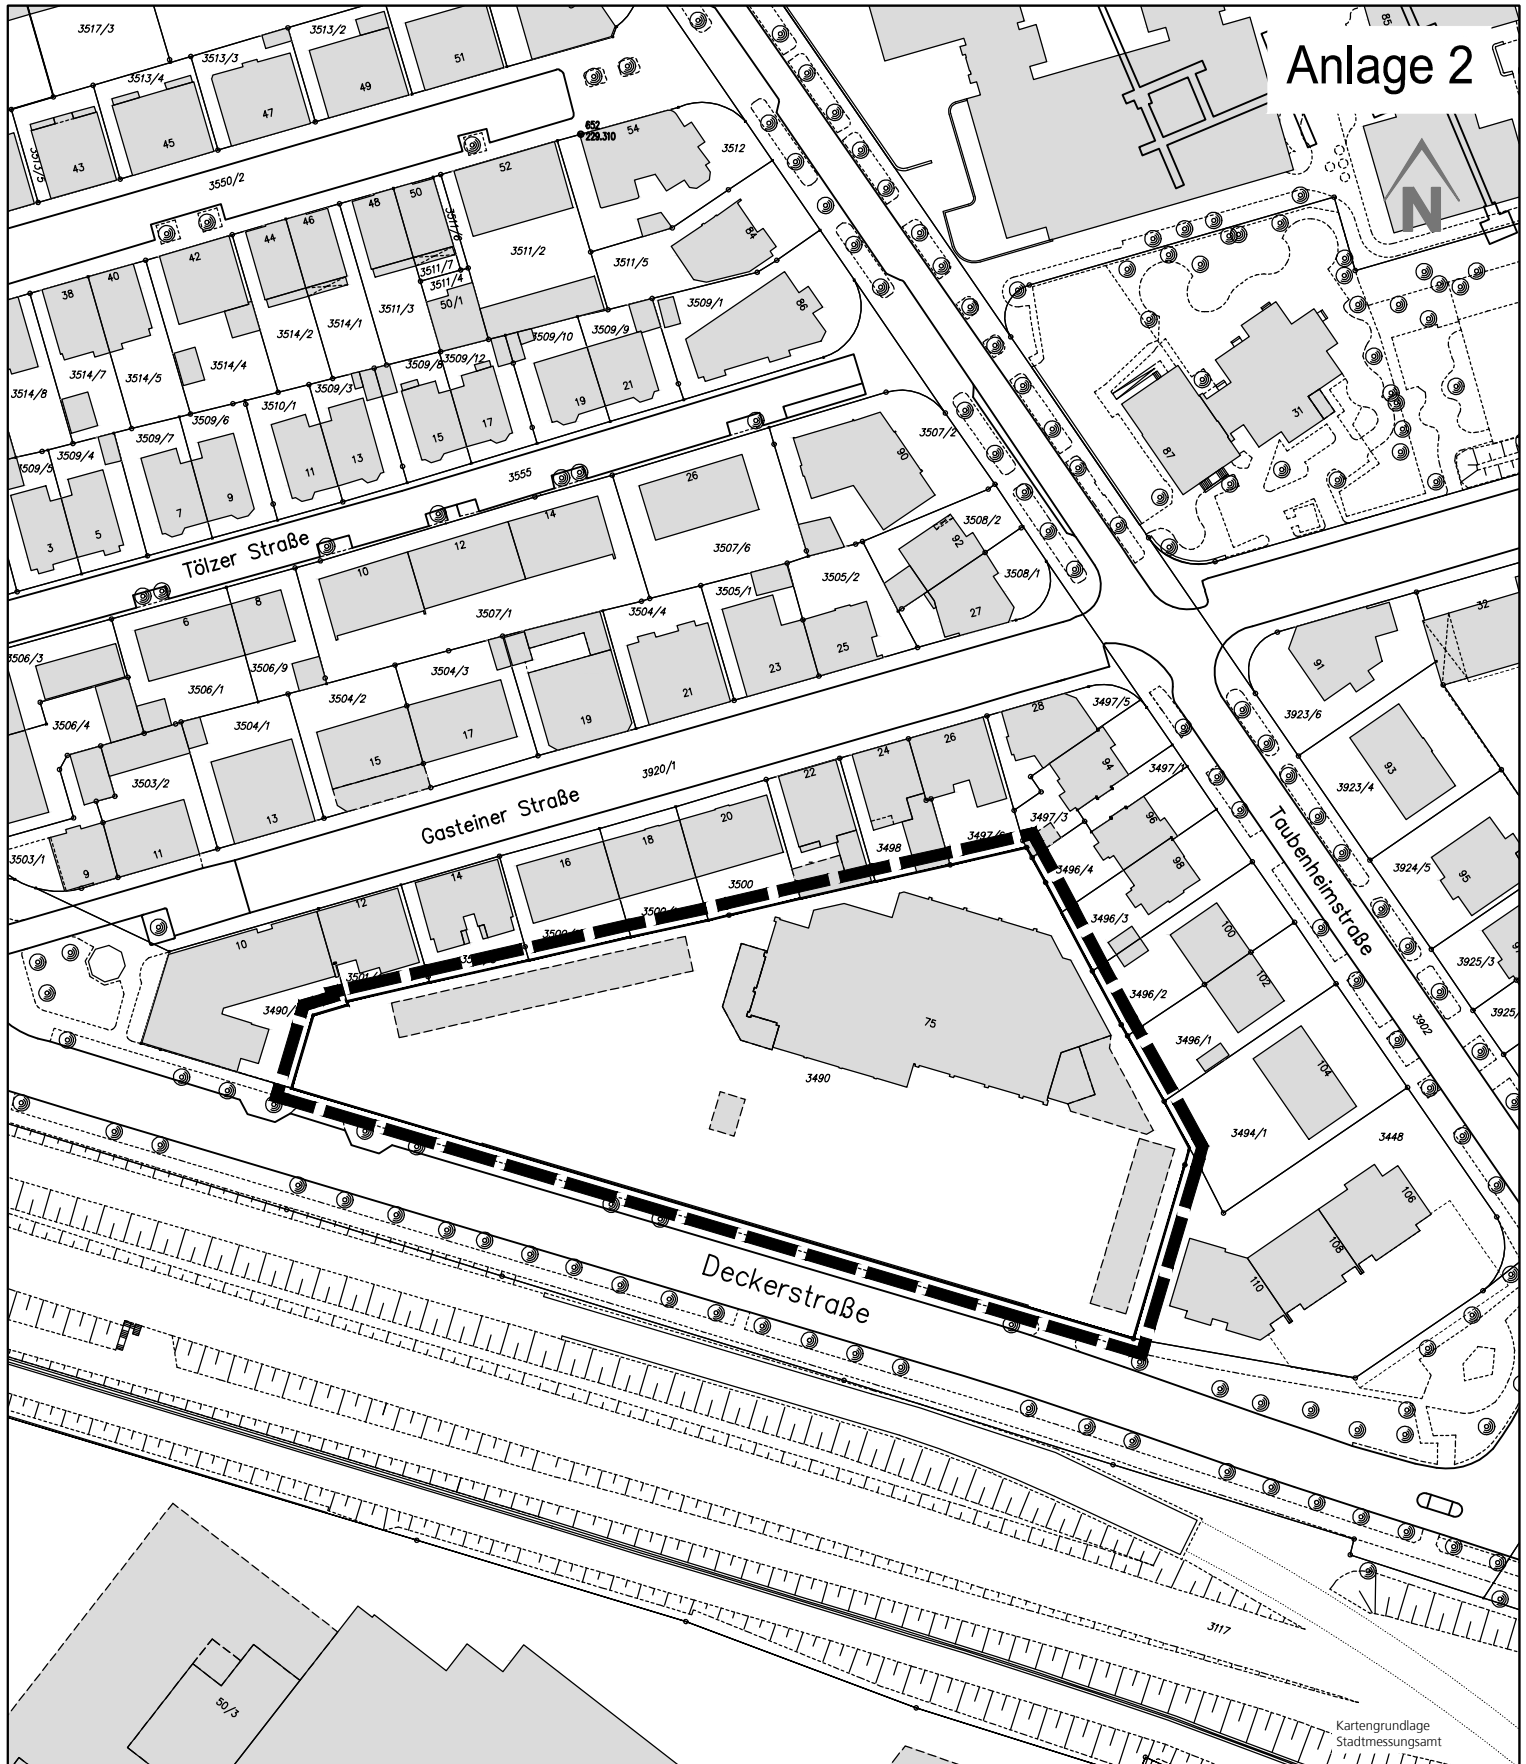

Anlage 2

Kartengrundlage
Stadtmessungsamt

Amt für Stadtplanung und Wohnen STUTTGART  Städtebauliche Planung Neckar	
Aldi Deckerstr Stuttgart - Bad Cannstatt	Plan Nr. Ca 325 Datum: 01.06.2022 Maßstab: unmaßstäblich Geändert:
Bearbeitet: Ne / Kre / Ak	Abteilungsleiter/In: Althanns Amtsleiter: Thorsten Donn