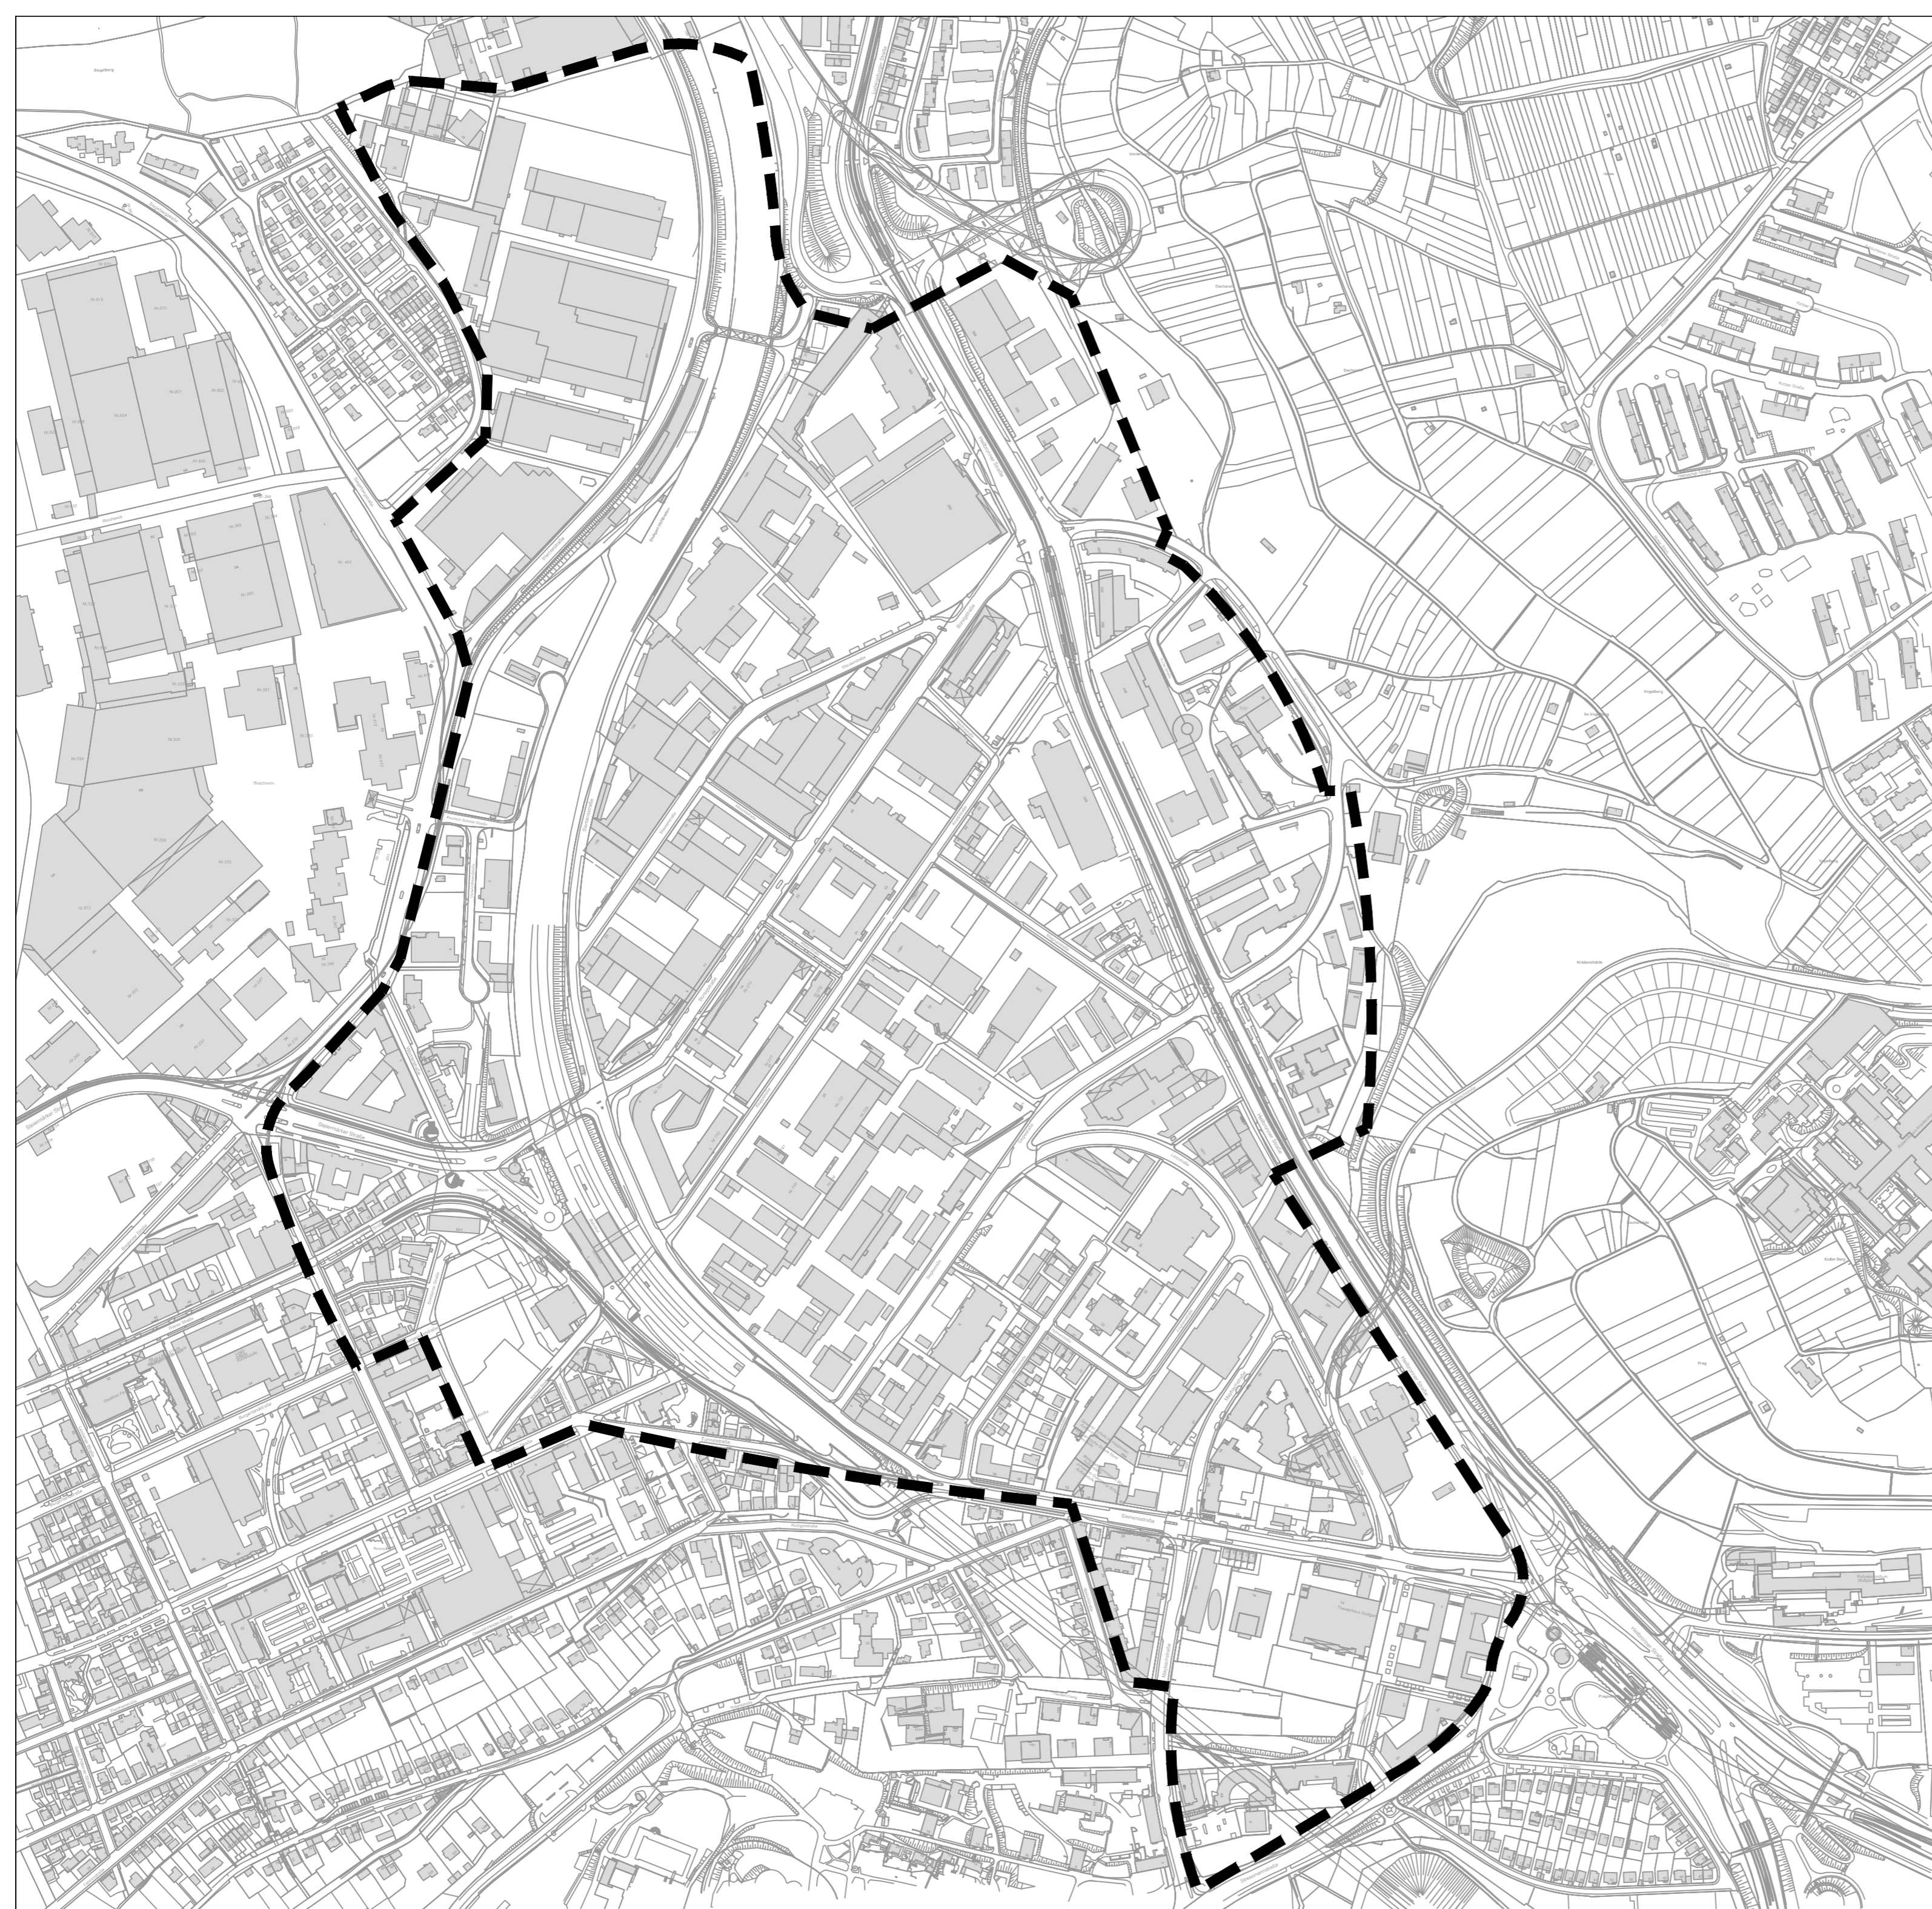

**Arbeitsstättengebiet  
Feuerbach - Ost  
Untersuchungsgebiet für  
Projekt "Kooperatives  
Gewerbegebietsmanagement  
Feuerbach - Ost"**

**STUTTGART** 

Amt für Stadtplanung und Stadterneuerung  
Abt. Stadtentwicklung 61-2.1 cs/Hö  
Kartengrundlage: Stadtmessungsamt  
Stand: Juli 2017