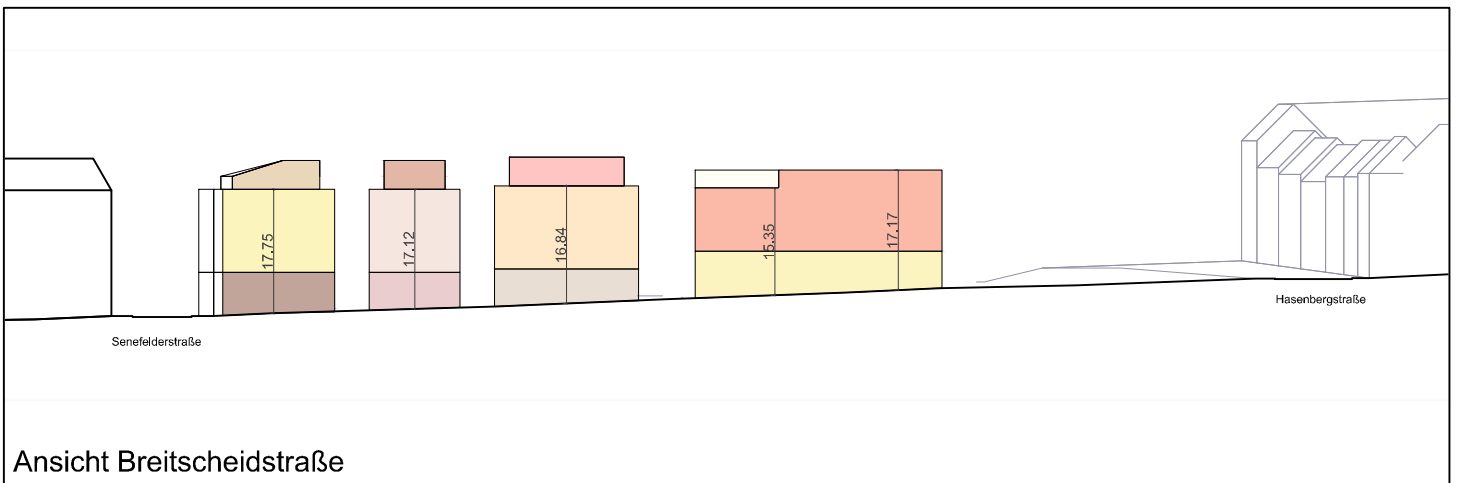

Ansicht Schloßstraße (ehemals Bismarckstraße)

Ansicht Hasenbergstraße

Ansicht Breitscheidstraße

Ansicht Senefelderstraße

Q:\61-1WESTBEBALUNGSPLANSTGT\_258-OLGA-AREAL\CAD\UNTERSUCHUNG-BEHILFSPLANEVANLAGE 13A STRAßENTWICKLUNG UND ANSICHTEN INNENACHSE 20140411.DWG