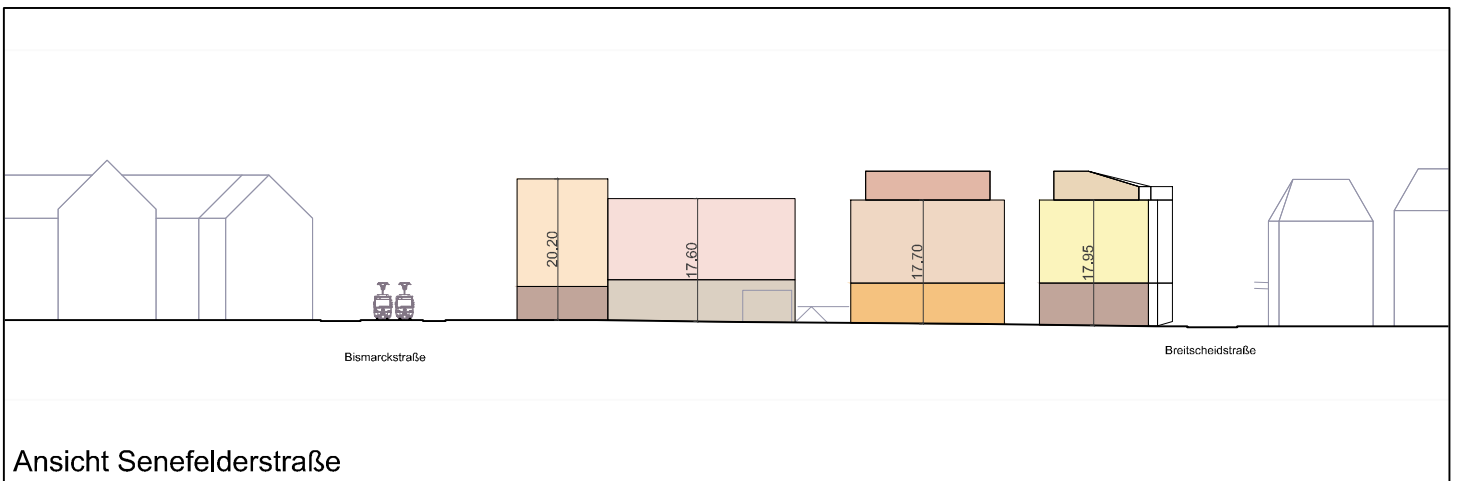

Ansicht Schloßstraße (ehemals Bismarckstraße)

Ansicht Hasenbergstraße

Ansicht Breitscheidstraße

Ansicht Senefelderstraße

Q:\61-1WESTBEBALUNGSPLANSTGT\_258-OLGA-AREAL\CAD\UNTERSUCHUNG-BEHILFSPLANEVANLAGE 13A STRAßENTWICKLUNG UND ANSICHTEN INNENACHSE 20140411.DWG