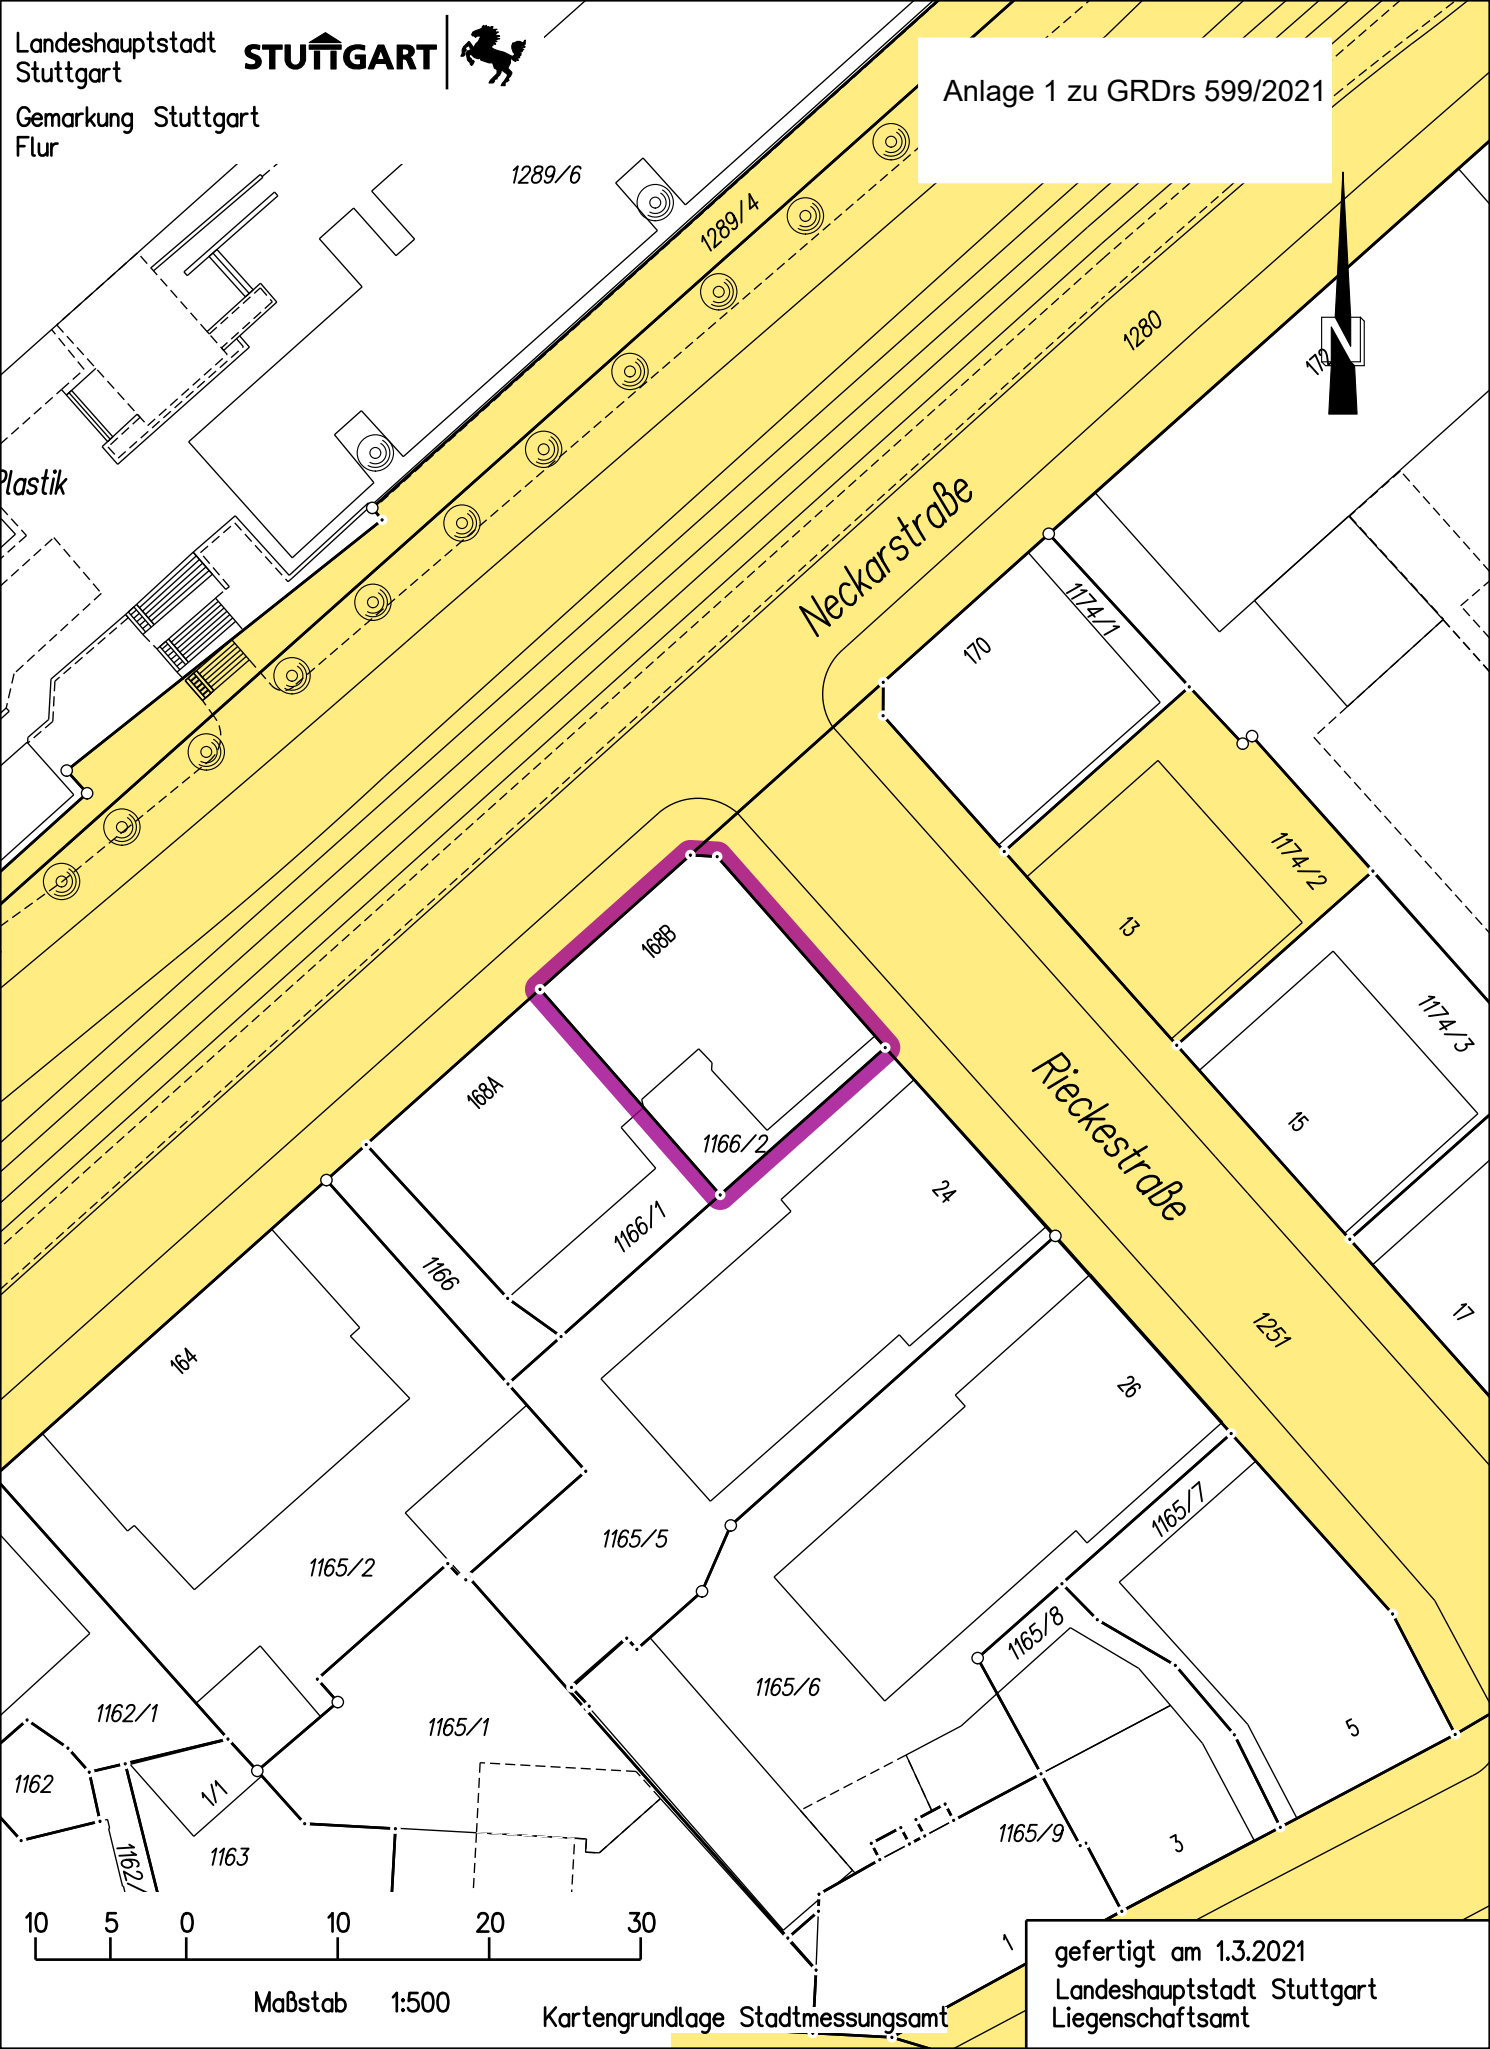

Anlage 1 zu GRDs 599/2021

Maßstab 1:500

Kartengrundlage Stadtmessungsamt

gefertigt am 1.3.2021  
Landeshauptstadt Stuttgart  
Liegenschaftsamt