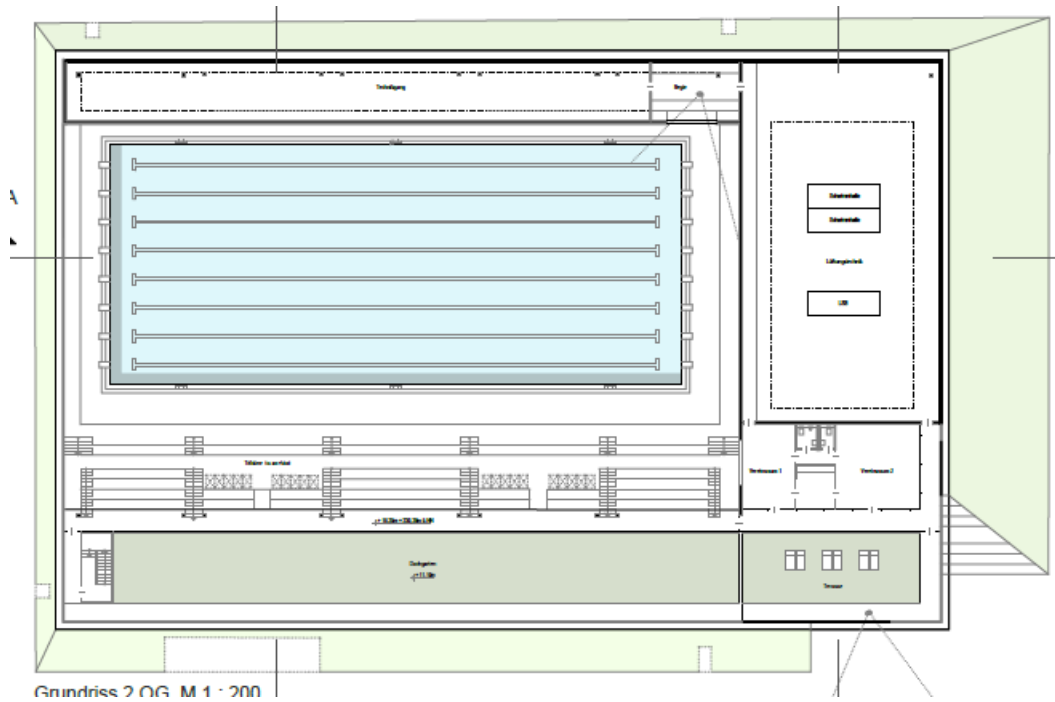

Lageplan

Schnitt A-A_M 1 : 200

Schnitt B-B_M 1 : 200

Schnitt C-C_M 1 : 200

Querschnitte

Erster Platz: Entwurf Büro Kubus360 GmbH, Stuttgart mit Krieger Architekten / Ing. und Riehle + Assoziierte

Ansichten

**Erster Platz: Entwurf Büro Kubus360 GmbH, Stuttgart mit Krieger Architekten /
Ing. und Riehle + Assoziierte**

Grundriss EG mit Badeplatte

Grundriss 1.OG_M 1 : 200

Grundriss 1. OG

Erster Platz: Entwurf Büro Kubus360 GmbH, Stuttgart mit Krieger Architekten / Ing. und Riehle + Assoziierte

Grundriss 2. OG