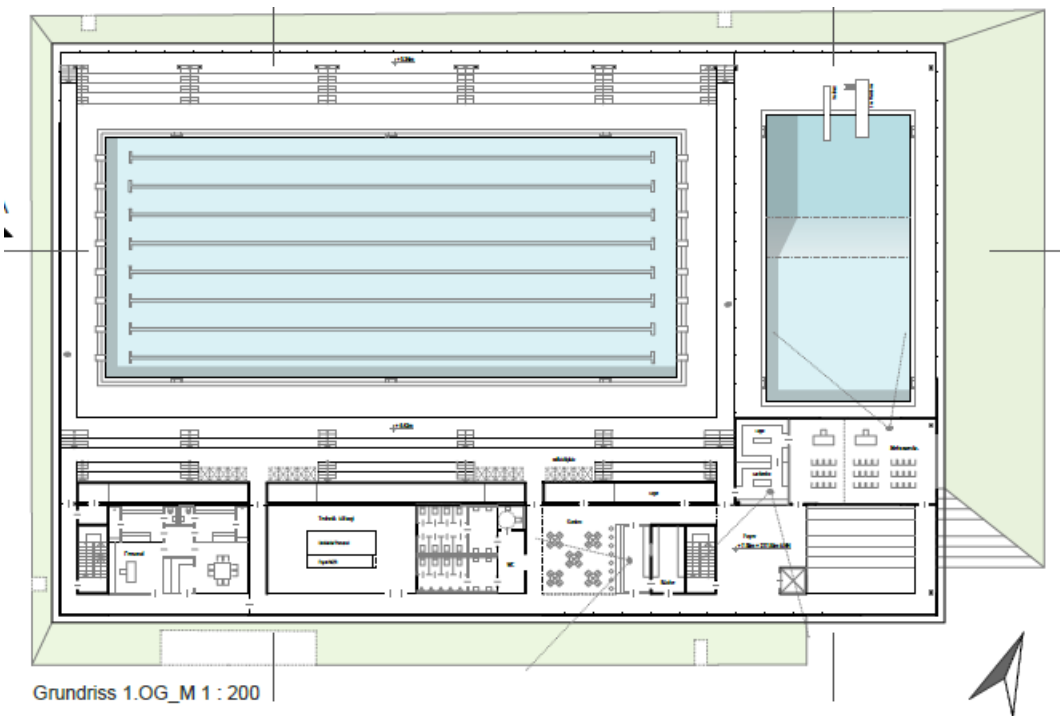

Lageplan

Schnitt A-A_M 1 : 200

Schnitt B-B_M 1 : 200

Schnitt C-C_M 1 : 200

Querschnitte

Erster Platz: Entwurf Büro Kubus360 GmbH, Stuttgart mit Krieger Architekten / Ing. und Riehle + Assoziierte

Ansichten

**Erster Platz: Entwurf Büro Kubus360 GmbH, Stuttgart mit Krieger Architekten /
Ing. und Riehle + Assoziierte**

Grundriss EG mit Badeplatte

Grundriss 1.OG_M 1 : 200

Grundriss 1. OG

Erster Platz: Entwurf Büro Kubus360 GmbH, Stuttgart mit Krieger Architekten / Ing. und Riehle + Assoziierte

Grundriss 2. OG