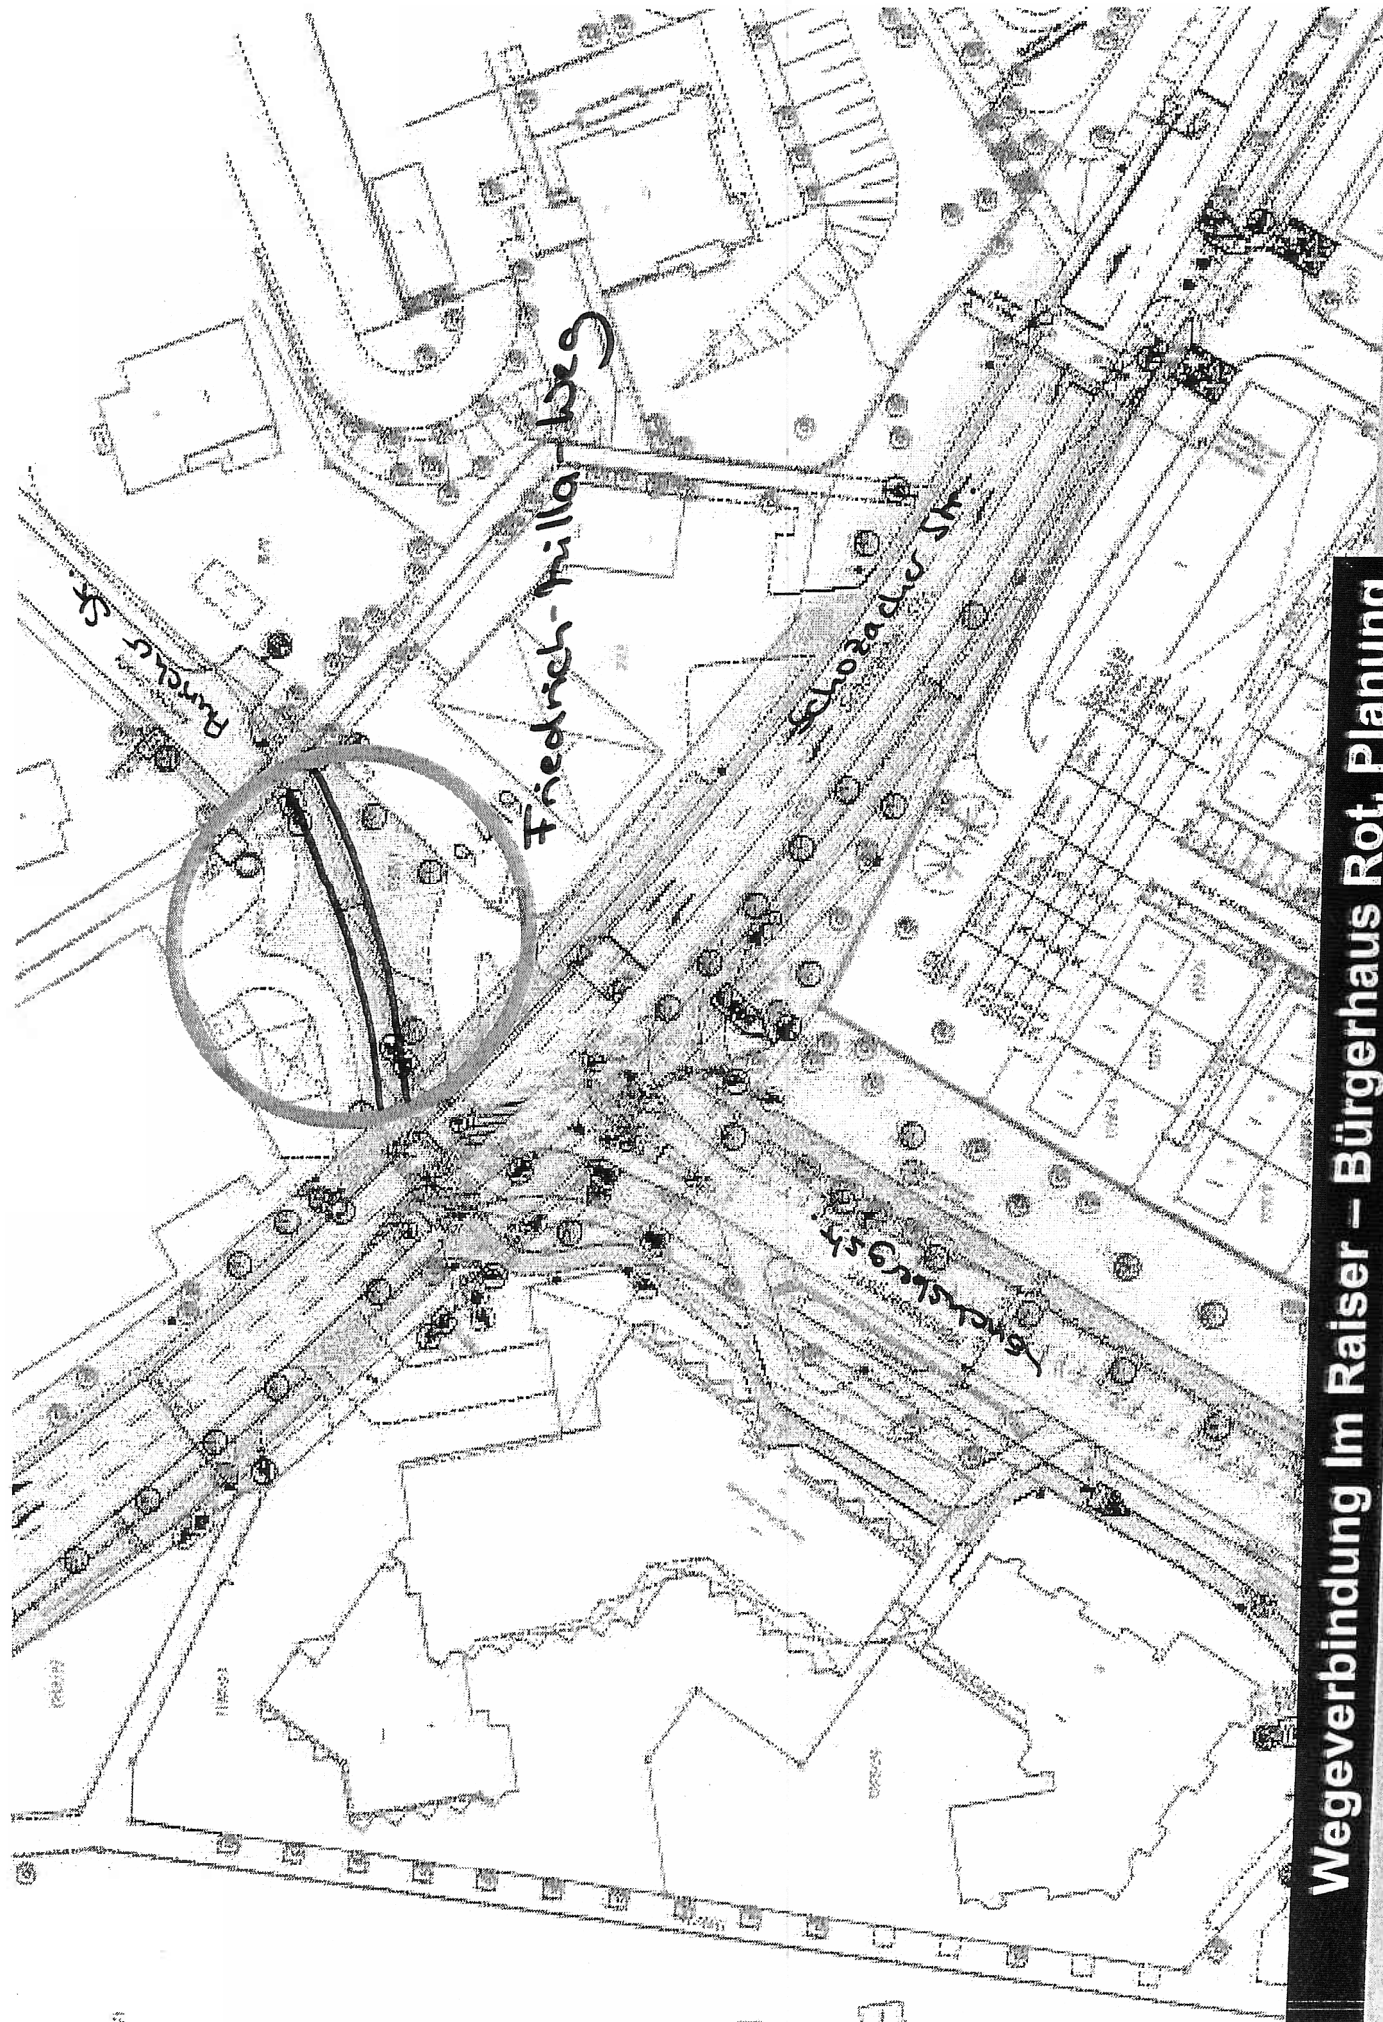

Bozelen

Gemarkung: Stuttgart Flur: Wangen
M 1:2500

Straßenbenennung

Stadtmessungsamt Stuttgart
Abteilung Geobasisdaten
und Liegenschaftskataster
Stuttgart, den 11.1.2012

Kornhasen

izenberg

Wegeverbindung Im Raiser – Bürgerhaus Rot, Planung

Landeshauptstadt
Stuttgart

STUTTGART

Gemarkung Zuffenhausen
Flur

Anlage 5

M 1:2500

Straßenbenennung

Stadtmessungsamt Stuttgart
Abteilung Geobasisdaten
und Liegenschaftskataster
Stuttgart, den 11.2.2013

STUTTGART

Kartengrundlage Stadtmessungsamt