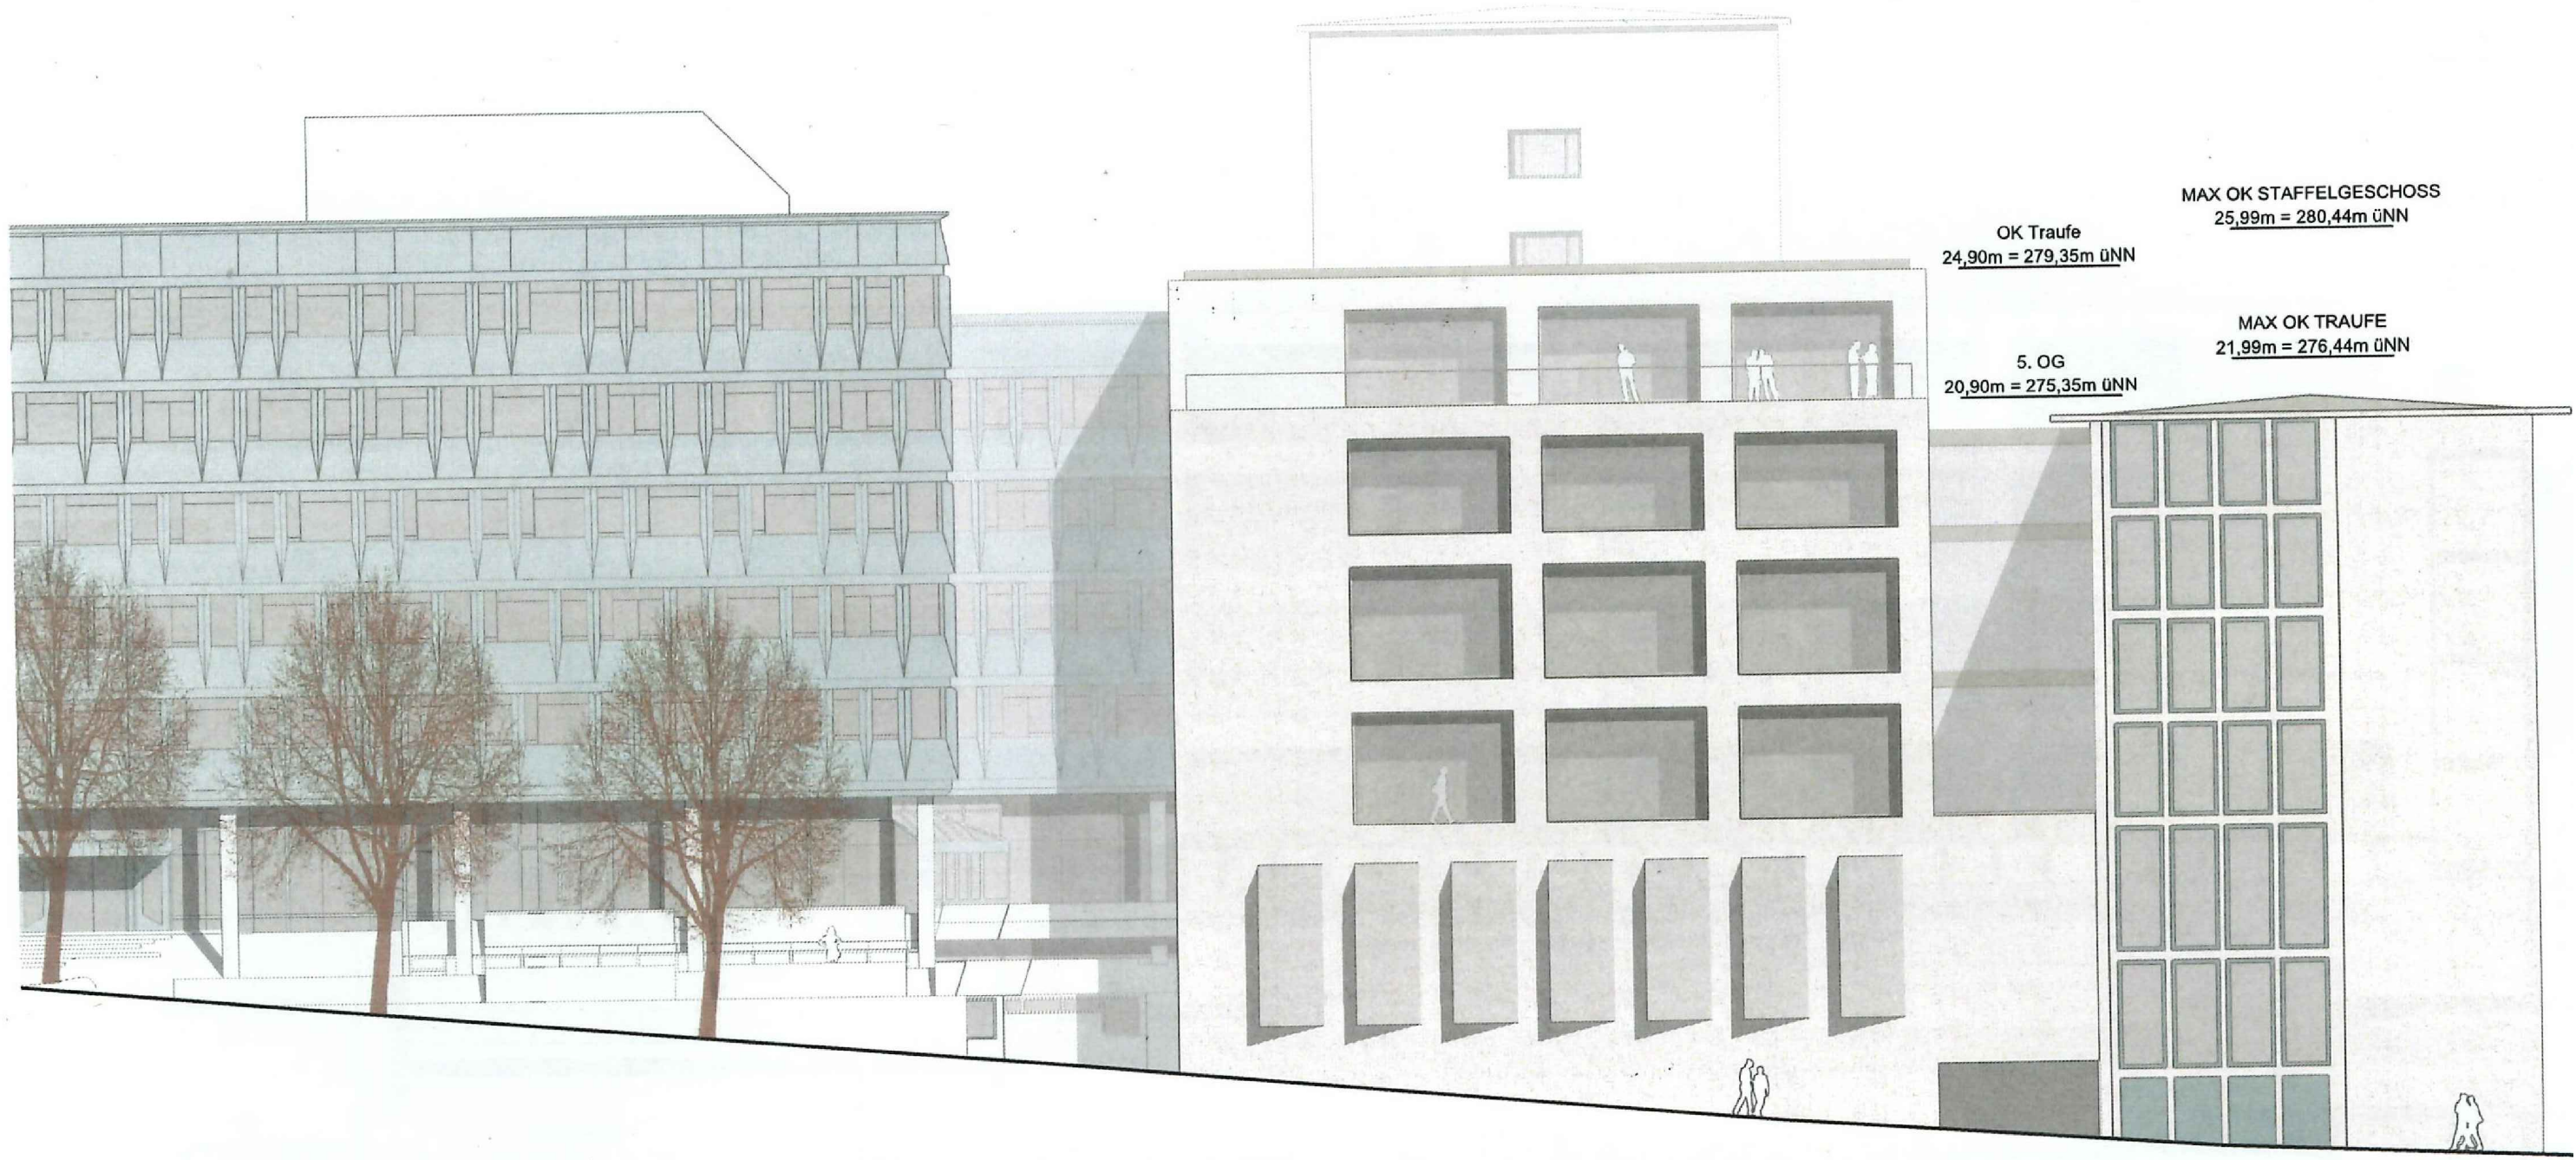

Lageplan

6 / 10

ERWEITERUNG JUSTIZAREAL – SAALBAU JAS – JUSTIZVIERTEL STUTT GART

 bez+kock architekten

Ansicht Nord West - Schnitt

ERWEITERUNG JUSTIZAREAL – SAALBAU JAS – JUSTIZVIERTEL STUTTGART

Ergebnis VgV-Verfahren - Siegerentwurf bez+kock architekten