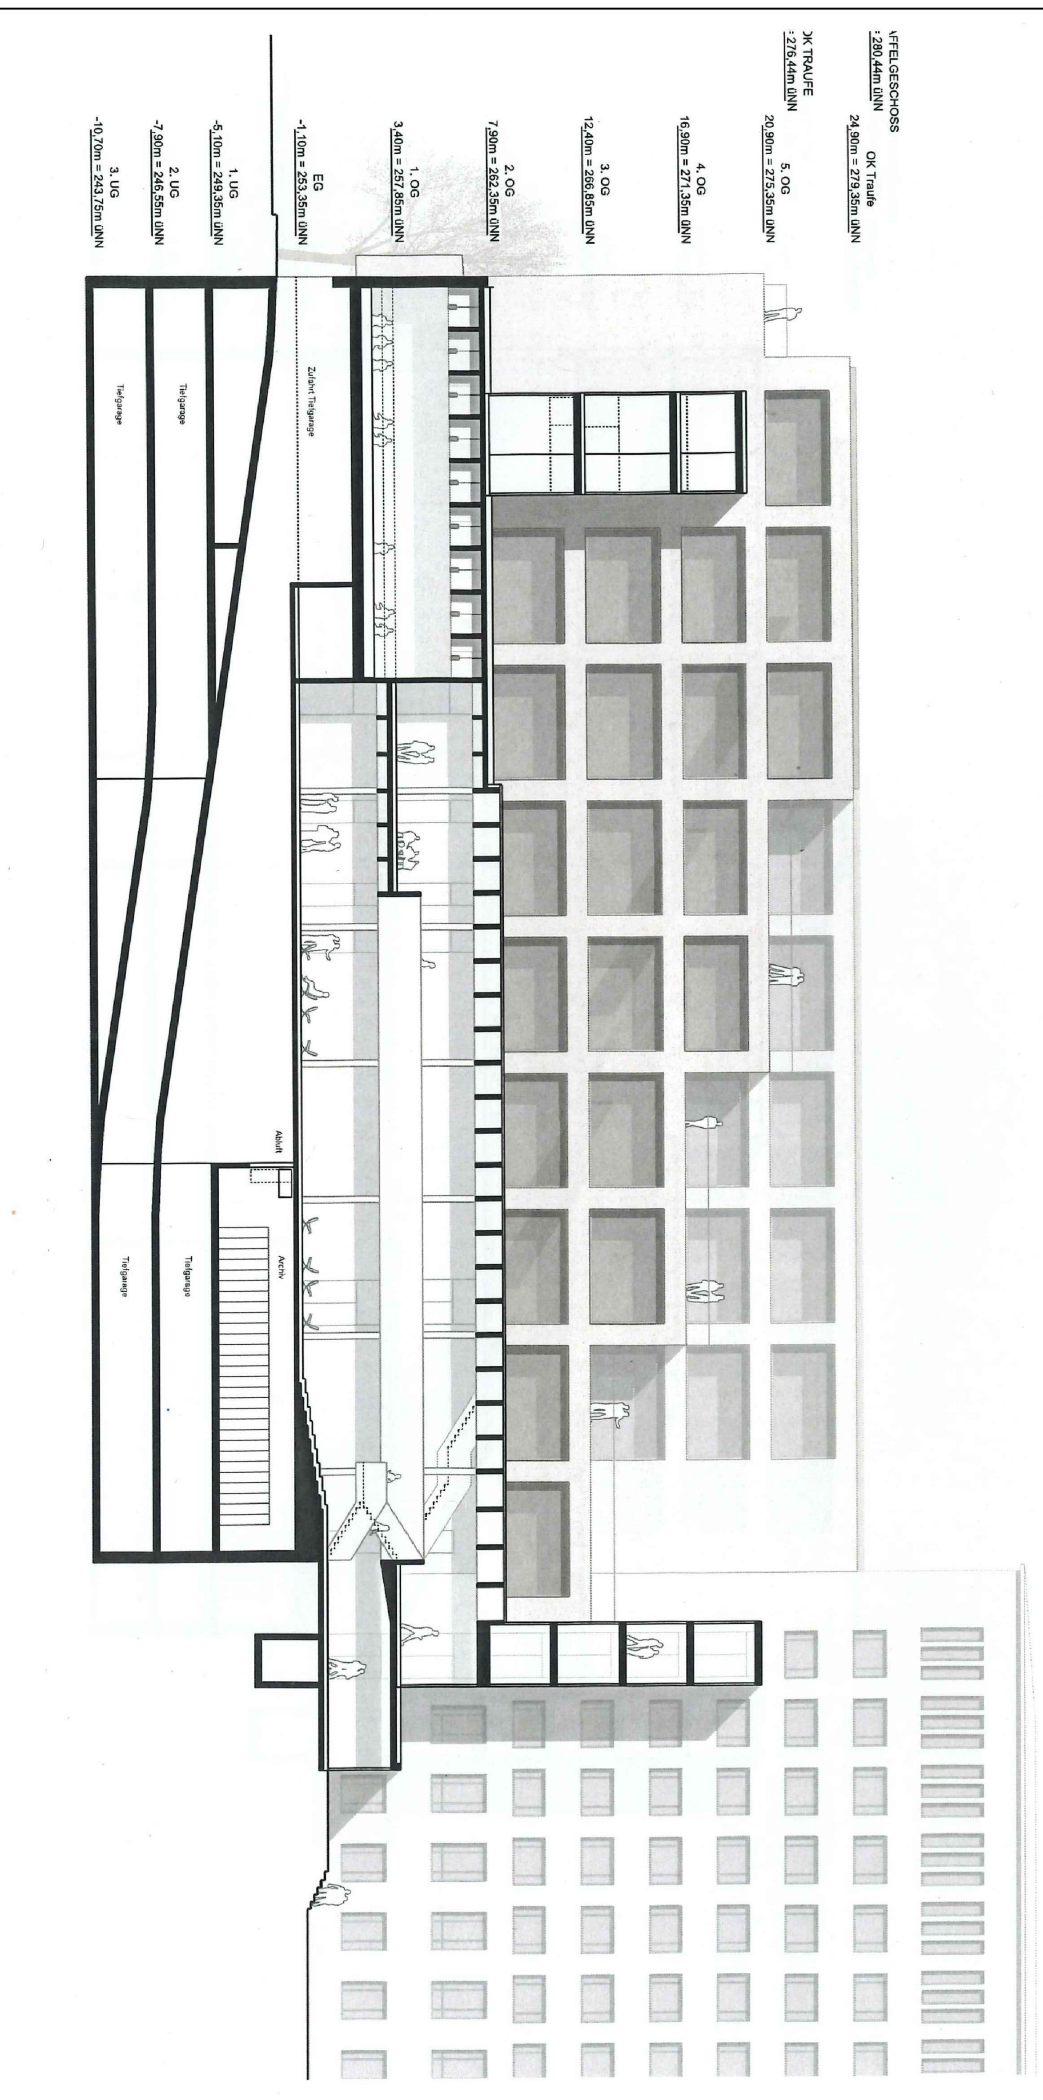

Lageplan

6 / 10

ERWEITERUNG JUSTIZAREAL – SAALBAU JAS – JUSTIZVIERTEL STUTT GART

 bez+kock architekten

Ansicht Nord West - Schnitt

ERWEITERUNG JUSTIZAREAL – SAALBAU JAS – JUSTIZVIERTEL STUTTGART

Ergebnis VgV-Verfahren - Siegerentwurf bez+kock architekten