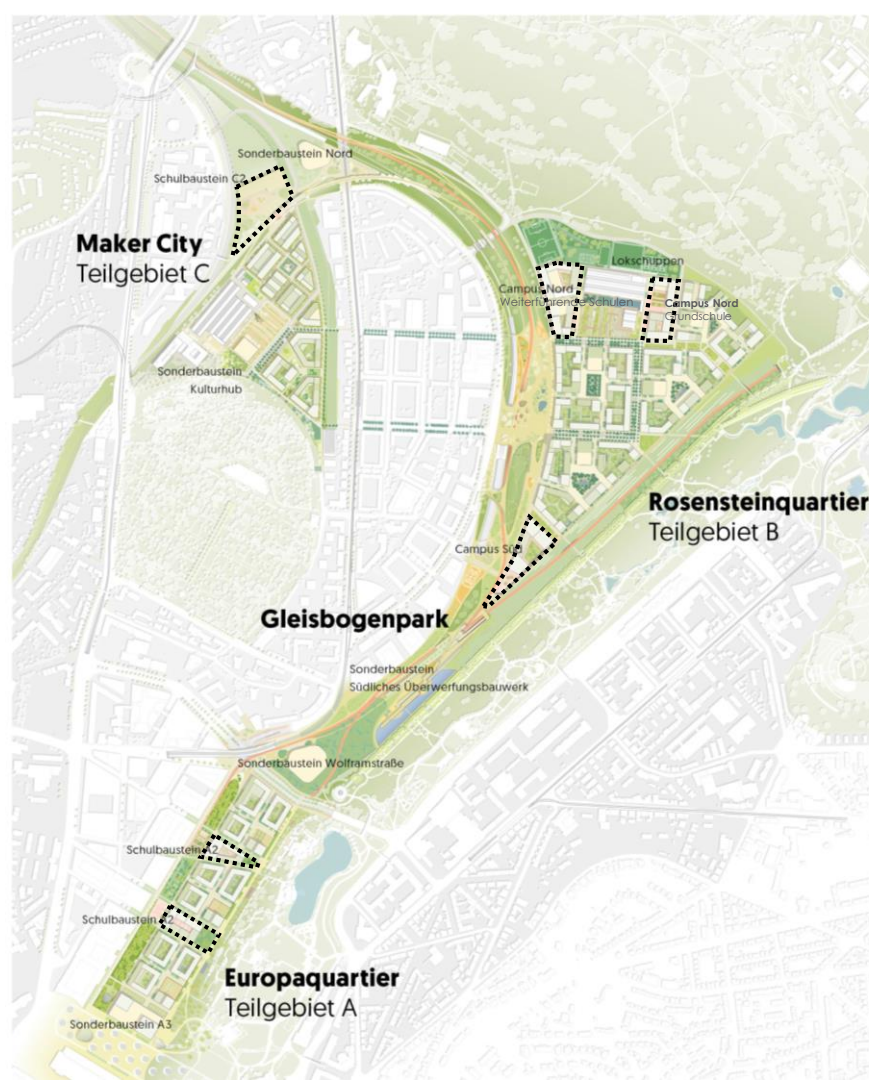

Rahmenplan

Stand 04I2022

Schulbausteine

A | Gymnasium und Grundschule

BGF gesamt 29.770m²

B | Campus Nord + Süd

BGF gesamt 70.700m²

C | Grundschule

BGF gesamt 14.710m²

Rahmenplan Stuttgart Rosenstein - Ausblick