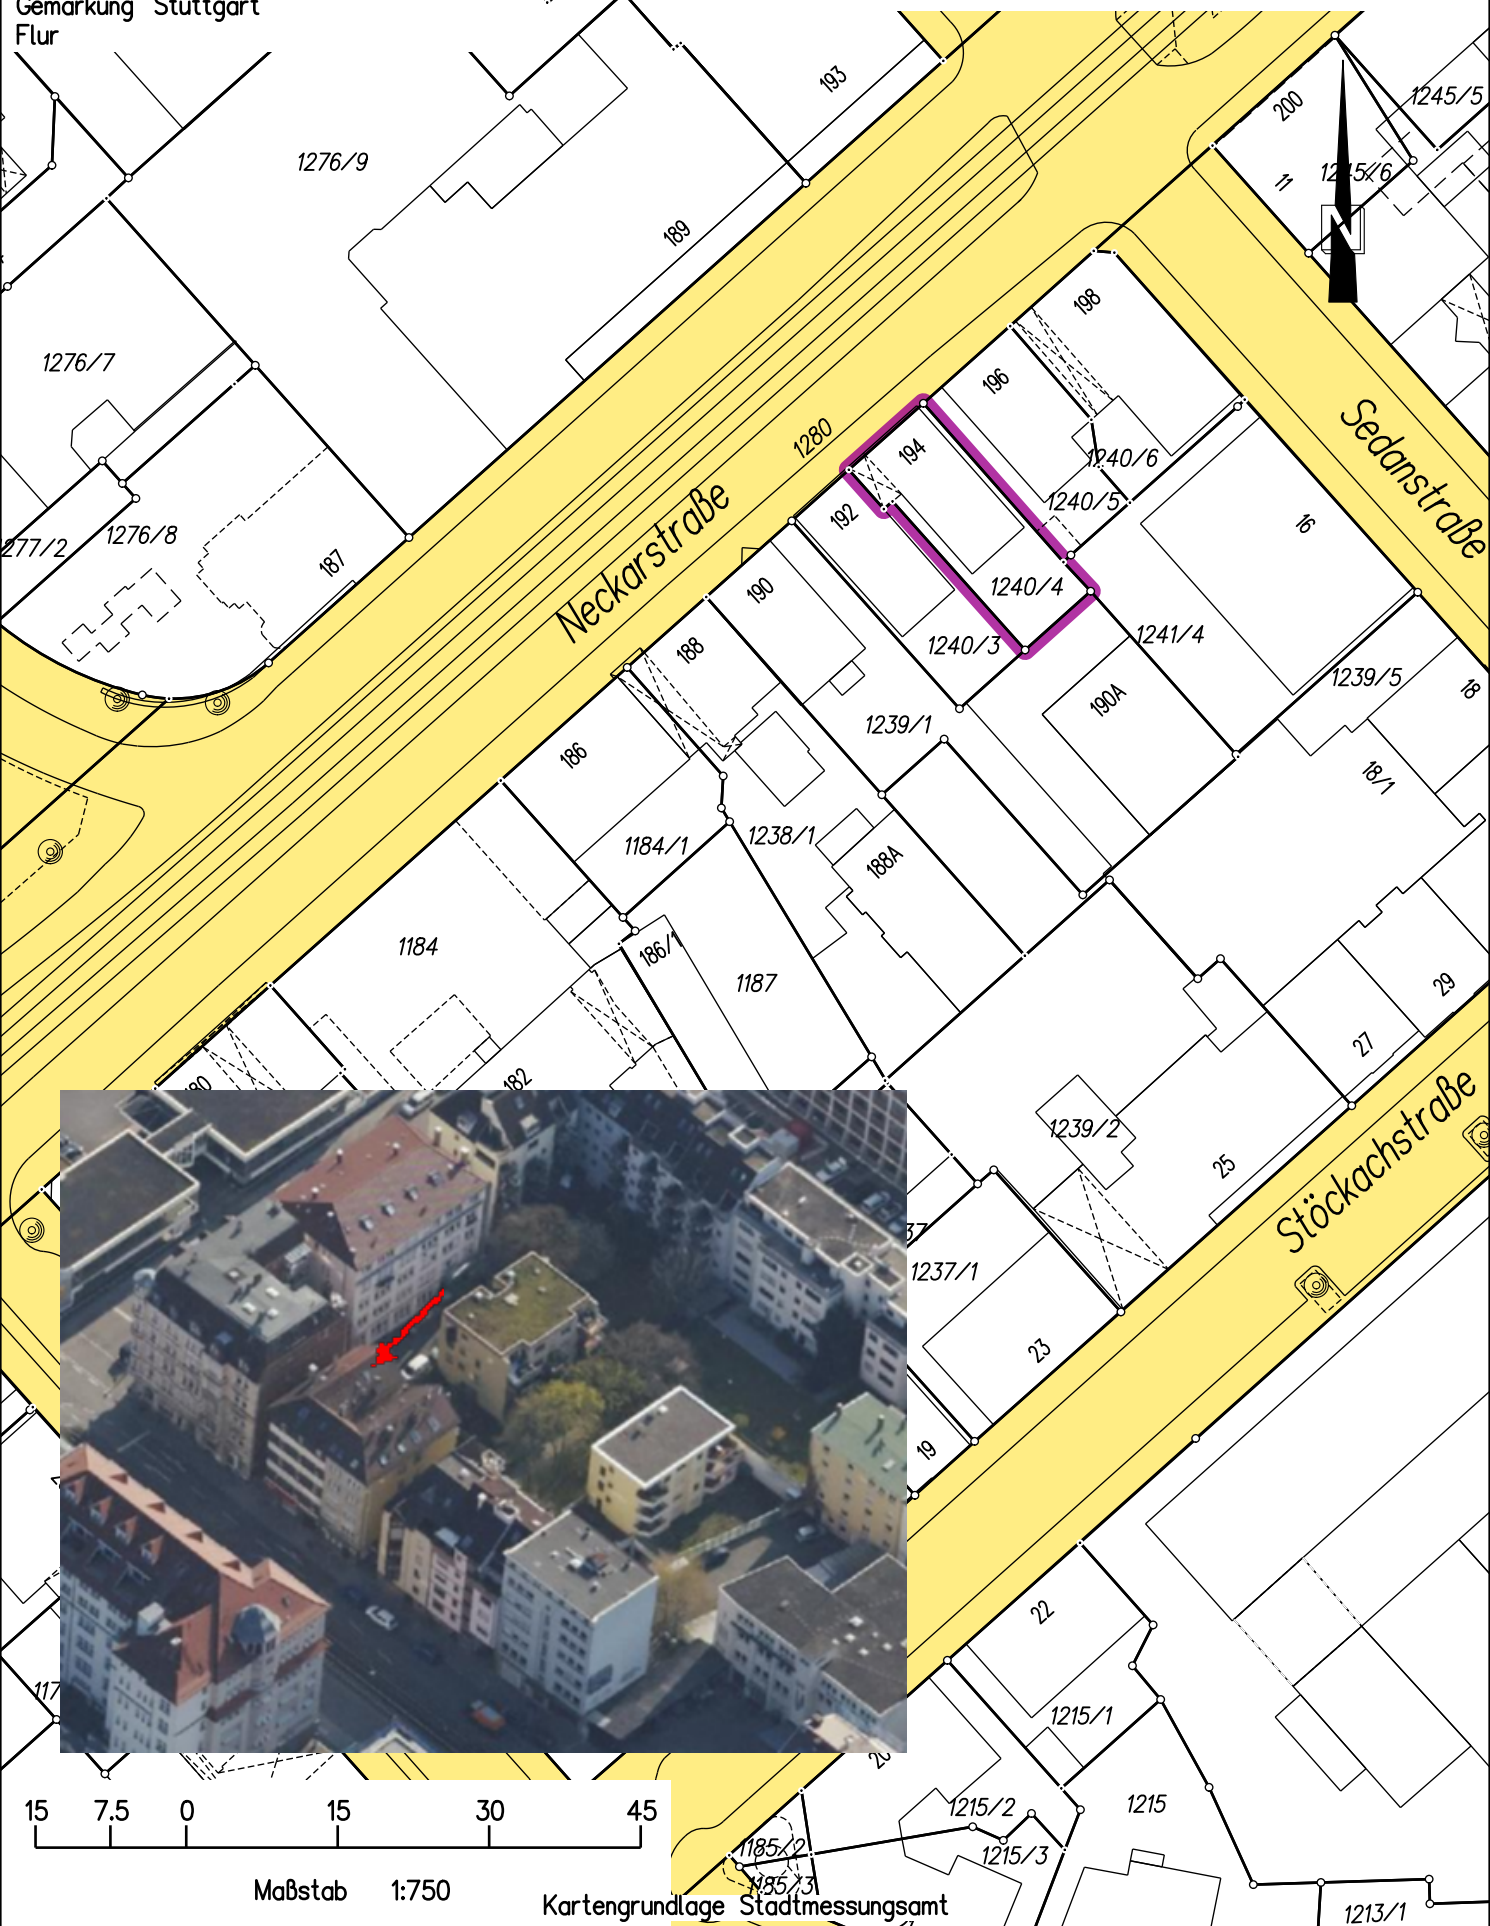

Gemarkung Stuttgart
Flur

Maßstab 1:750

Kartengrundlage Stadtmessungsamt