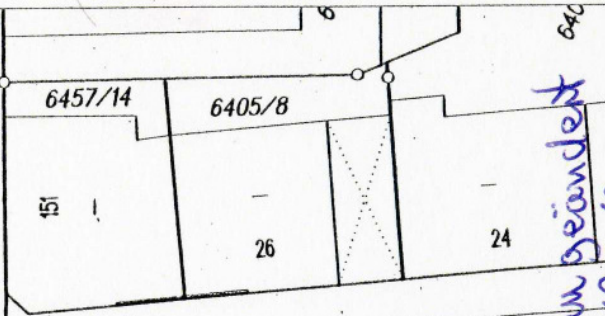

STÜTTGART

Landeshauptstadt
Stuttgart

Gemarkung: Stuttgart

BÜRGER
SERVICE
BAUEN

Anlage 3

Unbeglaubigter Auszug
aus dem Liegenschaftskataster
gefertigt am 16.9.2010
Landeshauptstadt Stuttgart
Baurechtsamt

Rotebühlstraße

Seyfferstraße

Augustenstraße

*Blau geändert
14.12.10
Wicke*

2

Kartengrundlage: Stadtmessungsamt

Gefertigt, Stuttgart, den 29.9.10
Der Bauherr: *Wicke*
Freier Architekt Oliver Wicke
Neue Str. 61
70186 Stuttgart
T. 0711-6979961 F. -6979962

Maßstab 1:500