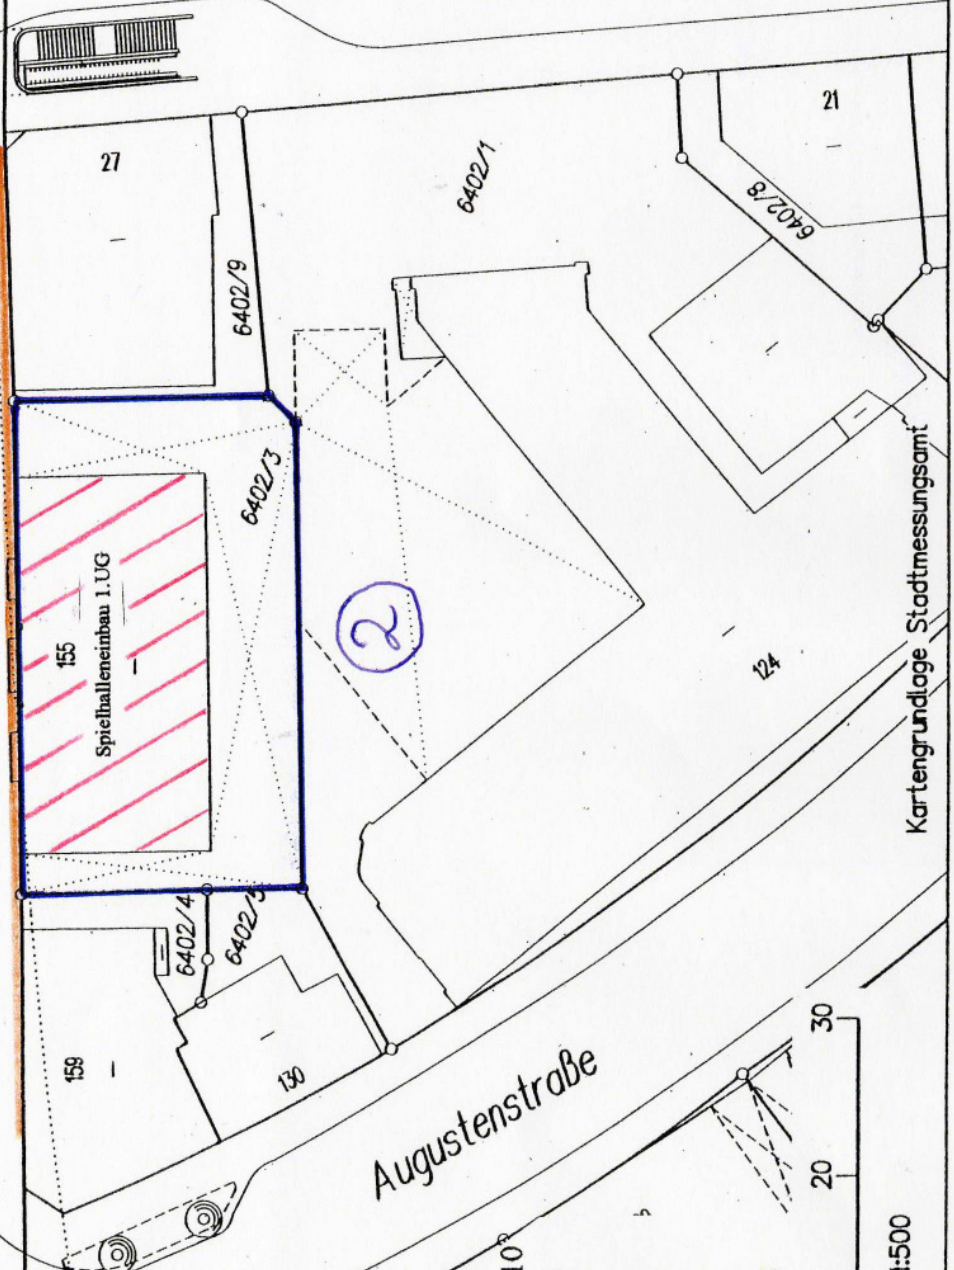

STÜTTGART

Landeshauptstadt
Stuttgart

Gemarkung: Stuttgart

BÜRGER
SERVICE
BAUEN

Anlage 3

Unbeglaubigter Auszug
aus dem Liegenschaftskataster
gefertigt am 16.9.2010
Landeshauptstadt Stuttgart
Baurechtsamt

Rotebühlstraße

Seyfferstraße

Augustenstraße

*Blau geändert
14.12.10
Wicke*

2

Kartengrundlage: Stadtmessungsamt

Gefertigt, Stuttgart, den 29.9.10
Der Bauherr: *Wicke*
Freier Architekt Oliver Wicke
Neue Str. 61
70186 Stuttgart
T. 0711-6979961 F. -6979962

Maßstab 1:500