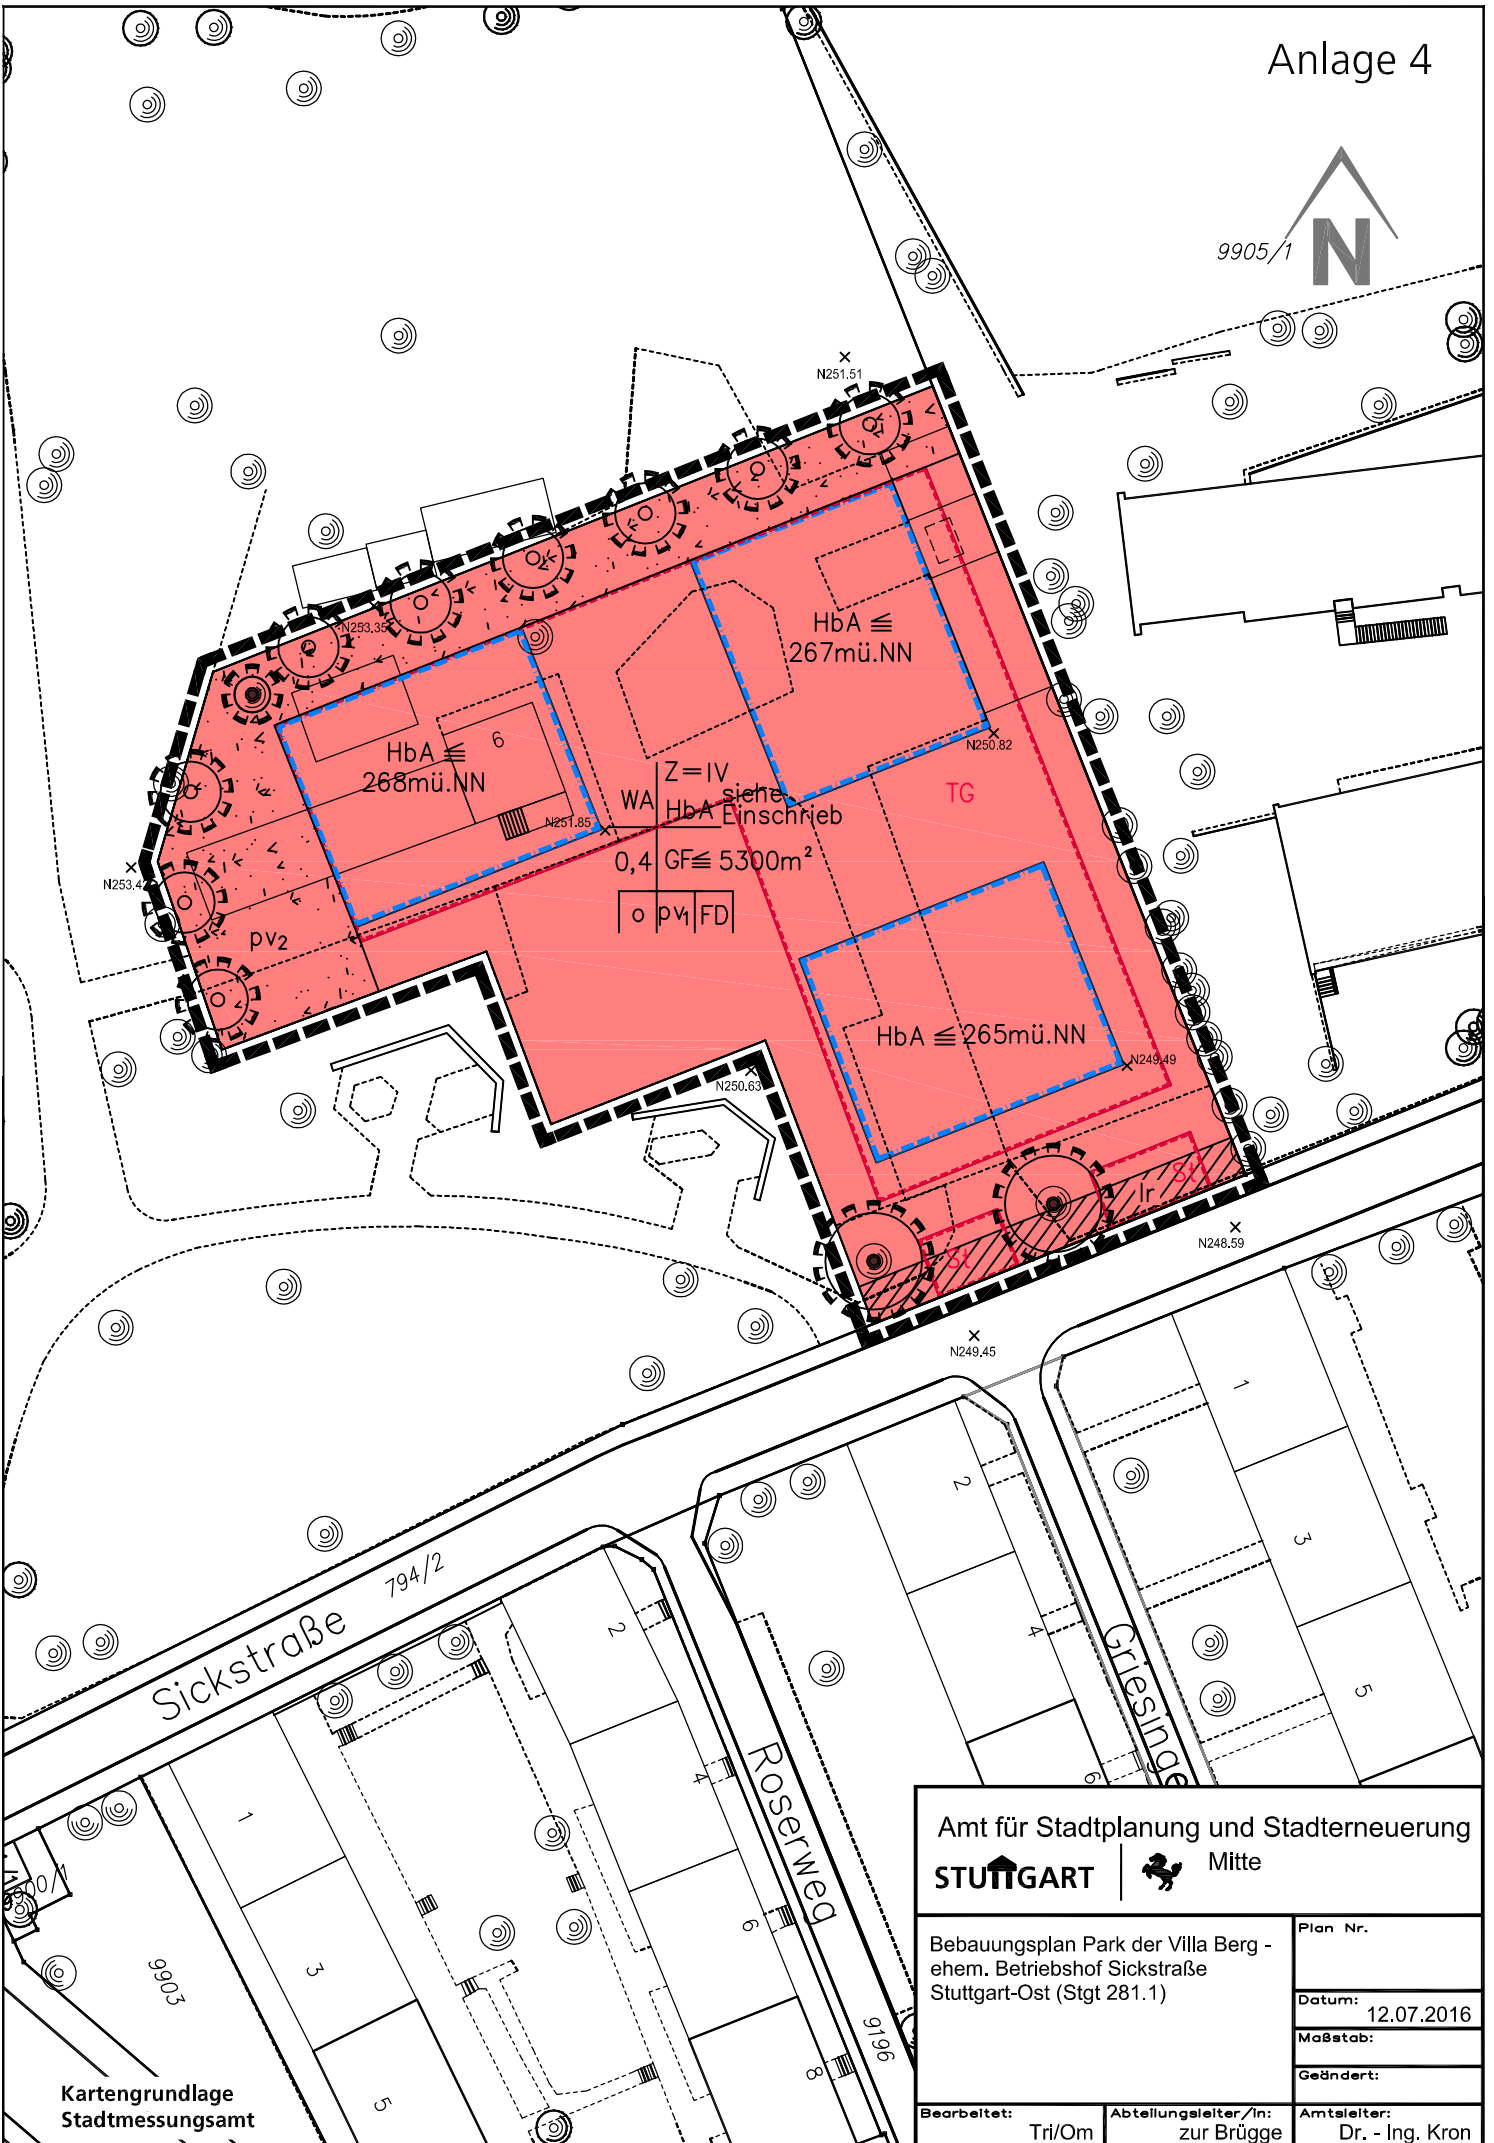

# Anlage 4

Amt für Stadtplanung und Stadterneuerung  
**STUTTGART** | Mitte

Bebauungsplan Park der Villa Berg -  
 ehem. Betriebshof Sickstraße  
 Stuttgart-Ost (Stgt 281.1)

Plan Nr.
Datum: 12.07.2016
Maßstab:
Geändert:

Bearbeitet: Tri/Om	Abteilungsleiter/In: zur Brügge	Amtsleiter: Dr. - Ing. Kron
--------------------	---------------------------------	-----------------------------

Kartengrundlage  
 Stadtmessungsamt