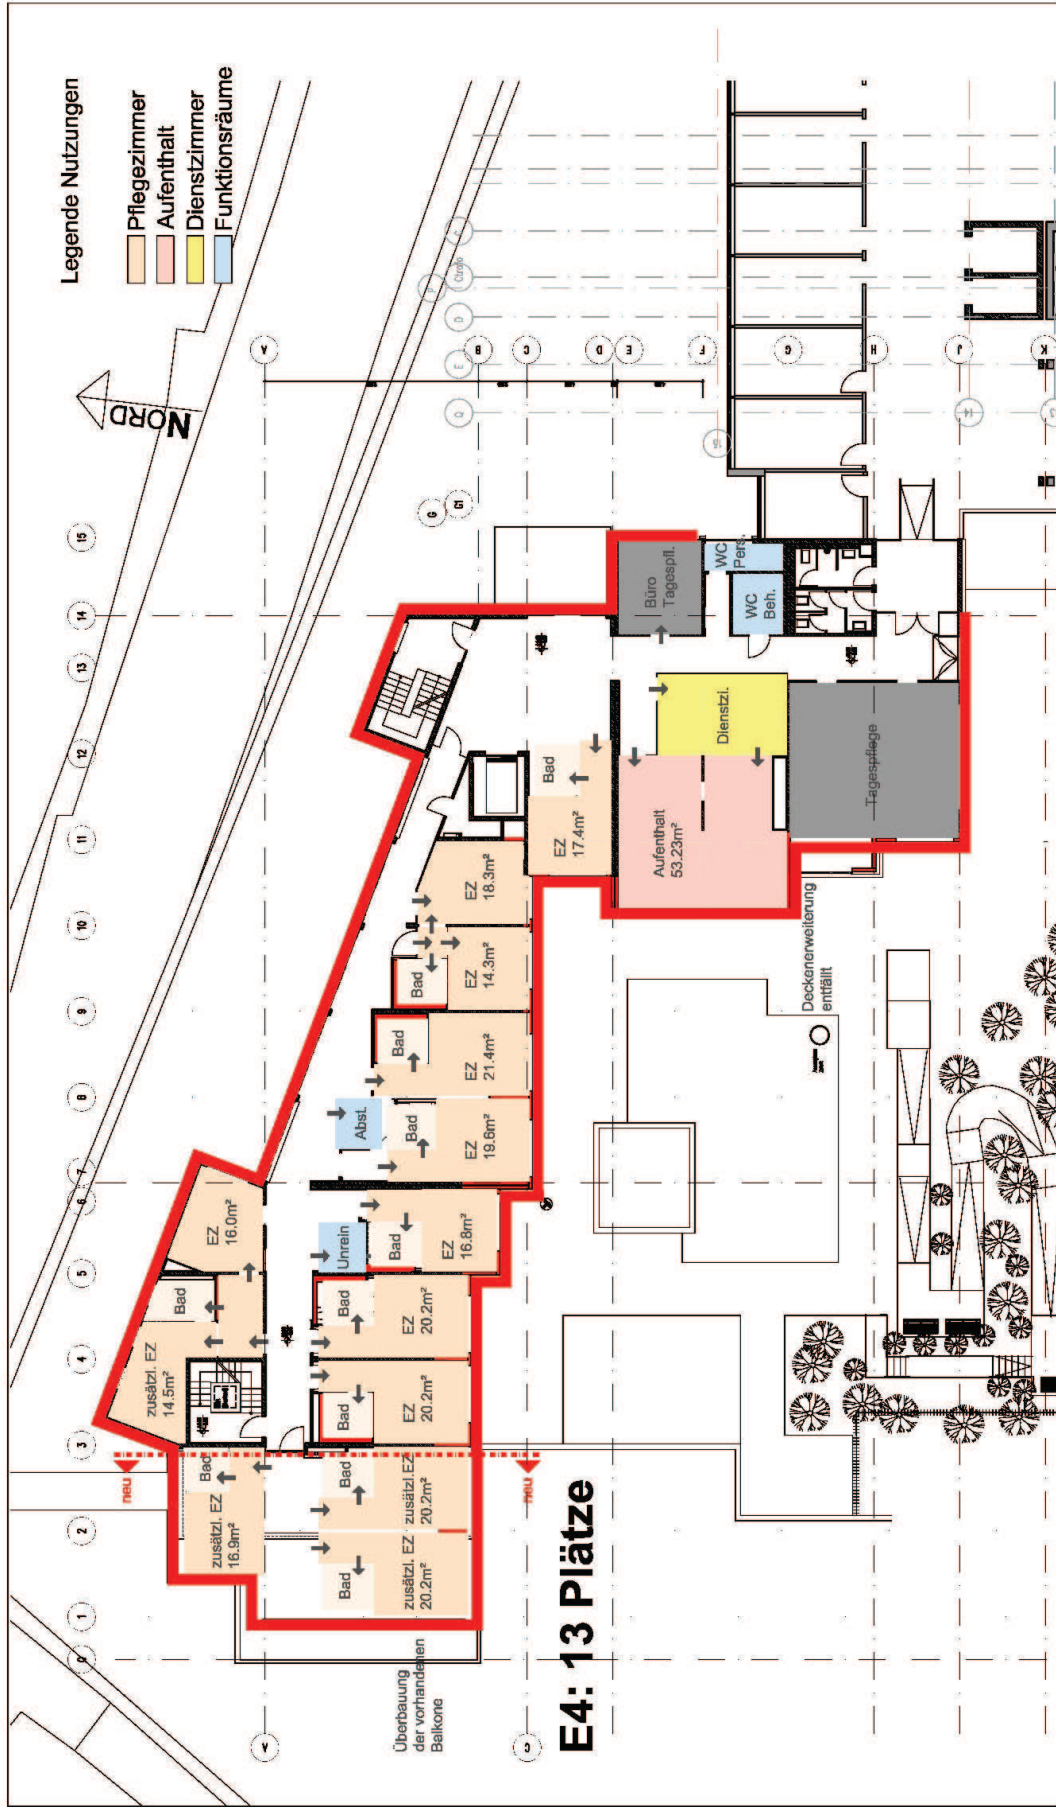

Geringen, 10.02.2010

GENERALSANIERUNG TERRASSENHAUS GENERATIONENZENTRUM SONNENBERG, M 1/200

Umplanung auf Grundlage der LHeimBauVO vom 12.08.2009

**GENERALSANIERUNG TERRASSENHAUS GENERATIONENZENTRUM SONNENBERG , M 1/200**

Umplanung auf Grundlage der LHeimBauVO vom 12.08.2009

Geftingen, 10.02.2010

**NIXDORF  
CONSULT**  
Architekten + Ingenieure

GENERALSANIERUNG TERRASSENHAUS GENERATIONENZENTRUM SONNENBERG, M 1/200

Umplanung auf Grundlage der LHeimBauVO vom 12.08.2009

Gerlingen, 10.02.2010

**GENERALSANIERUNG TERRASSENHAUS GENERATIONENZENTRUM SONNENBERG , M 1/200**

Umplanung auf Grundlage der L-HeimBauVO vom 12.08.2009

Gerlingen, 10.02.2010

**GENERALSANIERUNG TERRASSENHAUS GENERATIONENZENTRUM SONNENBERG , M 1/200**

Umplanung auf Grundlage der LHeimBauVO vom 12.08.2009

Umplanung: Ansicht Süd

Gerlingen, 10.02.2010