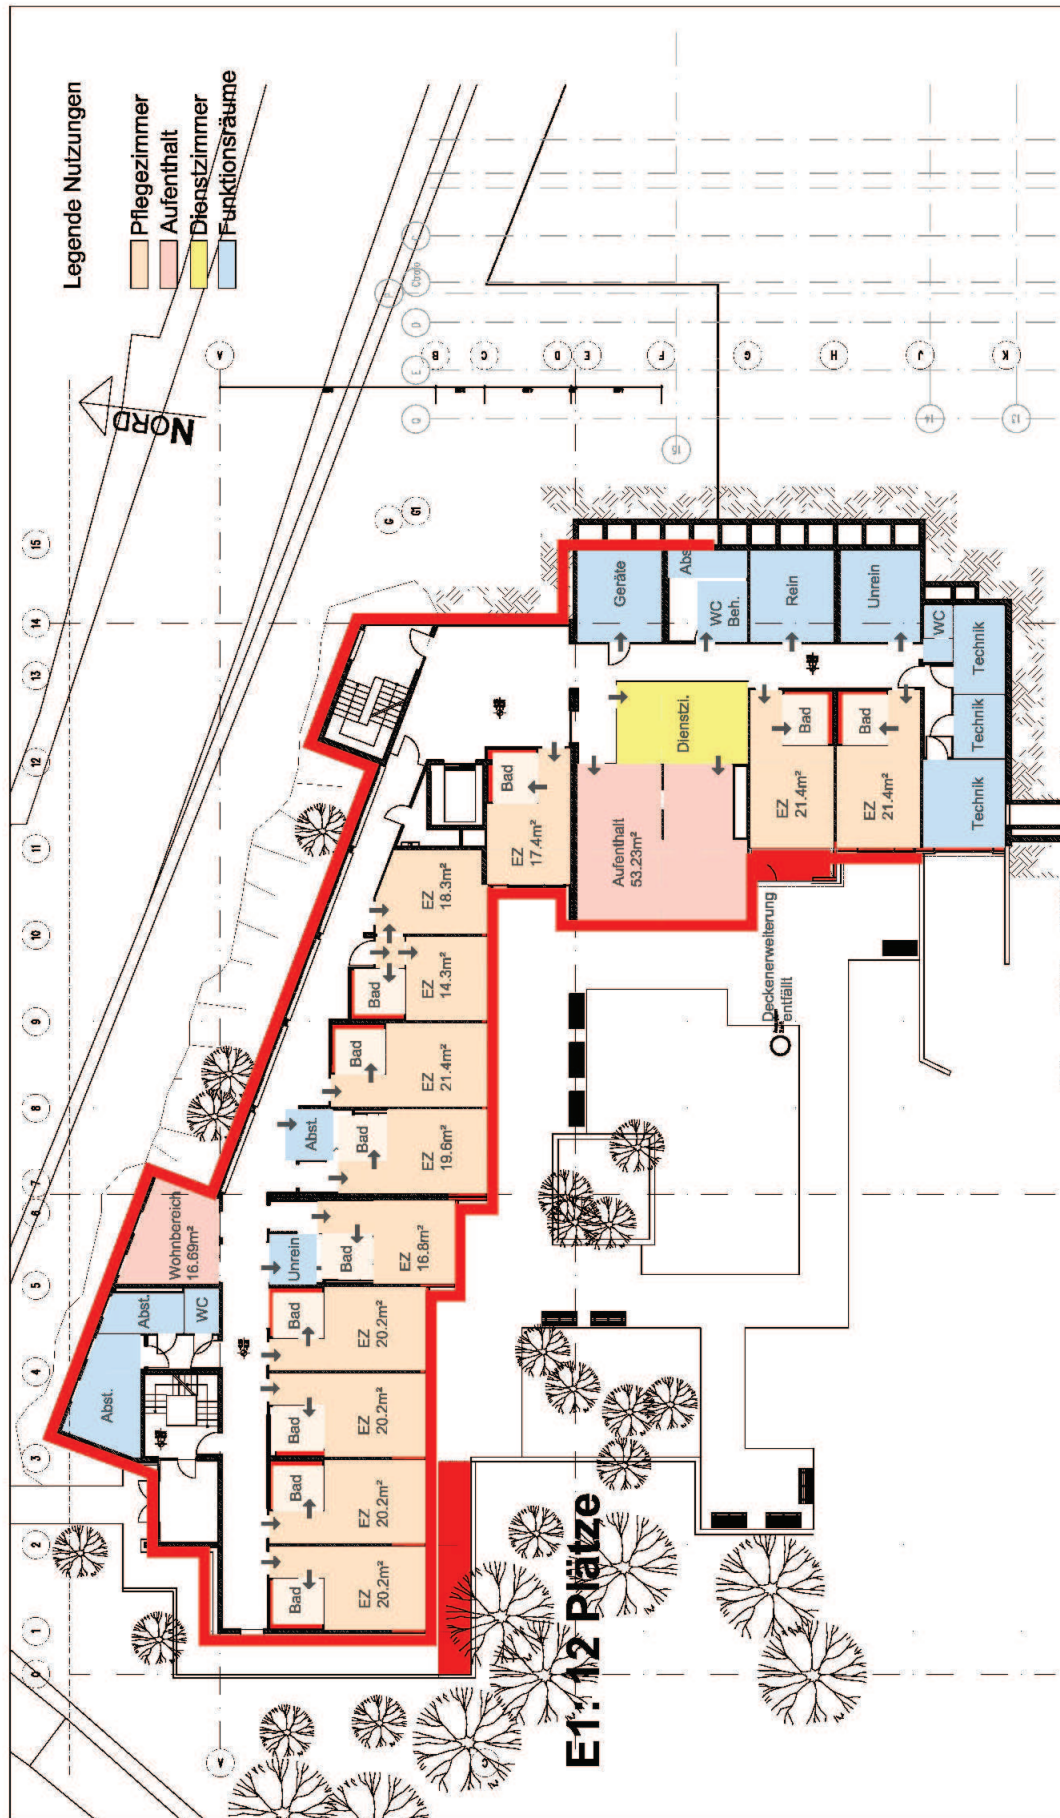

Geringen, 10.02.2010

GENERALSANIERUNG TERRASSENHAUS GENERATIONENZENTRUM SONNENBERG, M 1/200

Umplanung auf Grundlage der LHeimBauVO vom 12.08.2009

**GENERALSANIERUNG TERRASSENHAUS GENERATIONENZENTRUM SONNENBERG , M 1/200**

Umplanung auf Grundlage der LHeimBauVO vom 12.08.2009

Geftingen, 10.02.2010

**NIXDORF  
CONSULT**  
Architekten + Ingenieure

GENERALSANIERUNG TERRASSENHAUS GENERATIONENZENTRUM SONNENBERG, M 1/200

Umplanung auf Grundlage der LHeimBauVO vom 12.08.2009

Gerlingen, 10.02.2010

**GENERALSANIERUNG TERRASSENHAUS GENERATIONENZENTRUM SONNENBERG , M 1/200**

Umplanung auf Grundlage der L-HeimBauVO vom 12.08.2009

Gerlingen, 10.02.2010

**GENERALSANIERUNG TERRASSENHAUS GENERATIONENZENTRUM SONNENBERG , M 1/200**

Umplanung auf Grundlage der LHeimBauVO vom 12.08.2009

Umplanung: Ansicht Süd

Gerlingen, 10.02.2010