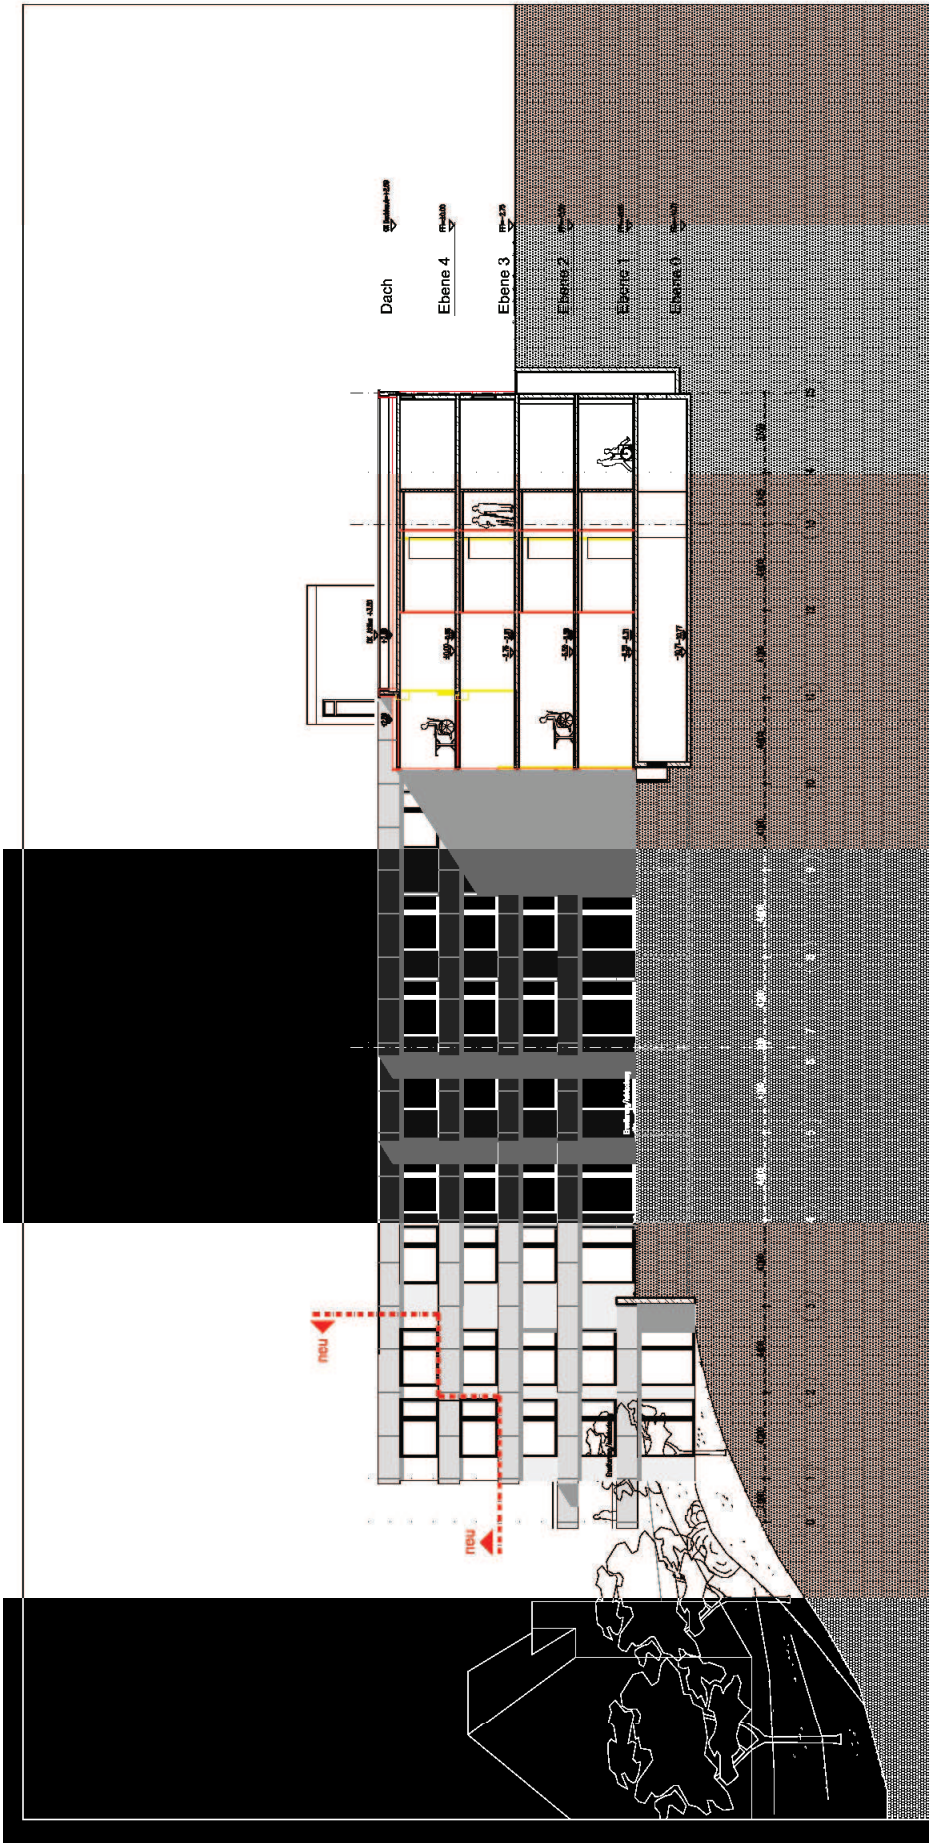

Gerlingen, 10.02.2010

**GENERALSANIERUNG TERRASSENHAUS GENERATIONENZENTRUM SONNENBERG , M 1/200**

Umplanung auf Grundlage der L-HeimBauVO vom 12.08.2009

Gerlingen, 10.02.2010

**GENERALSANIERUNG TERRASSENHAUS GENERATIONENZENTRUM SONNENBERG , M 1/200**

Umplanung auf Grundlage der LHeimBauVO vom 12.08.2009

Umplanung: Ansicht Süd

Gerlingen, 10.02.2010